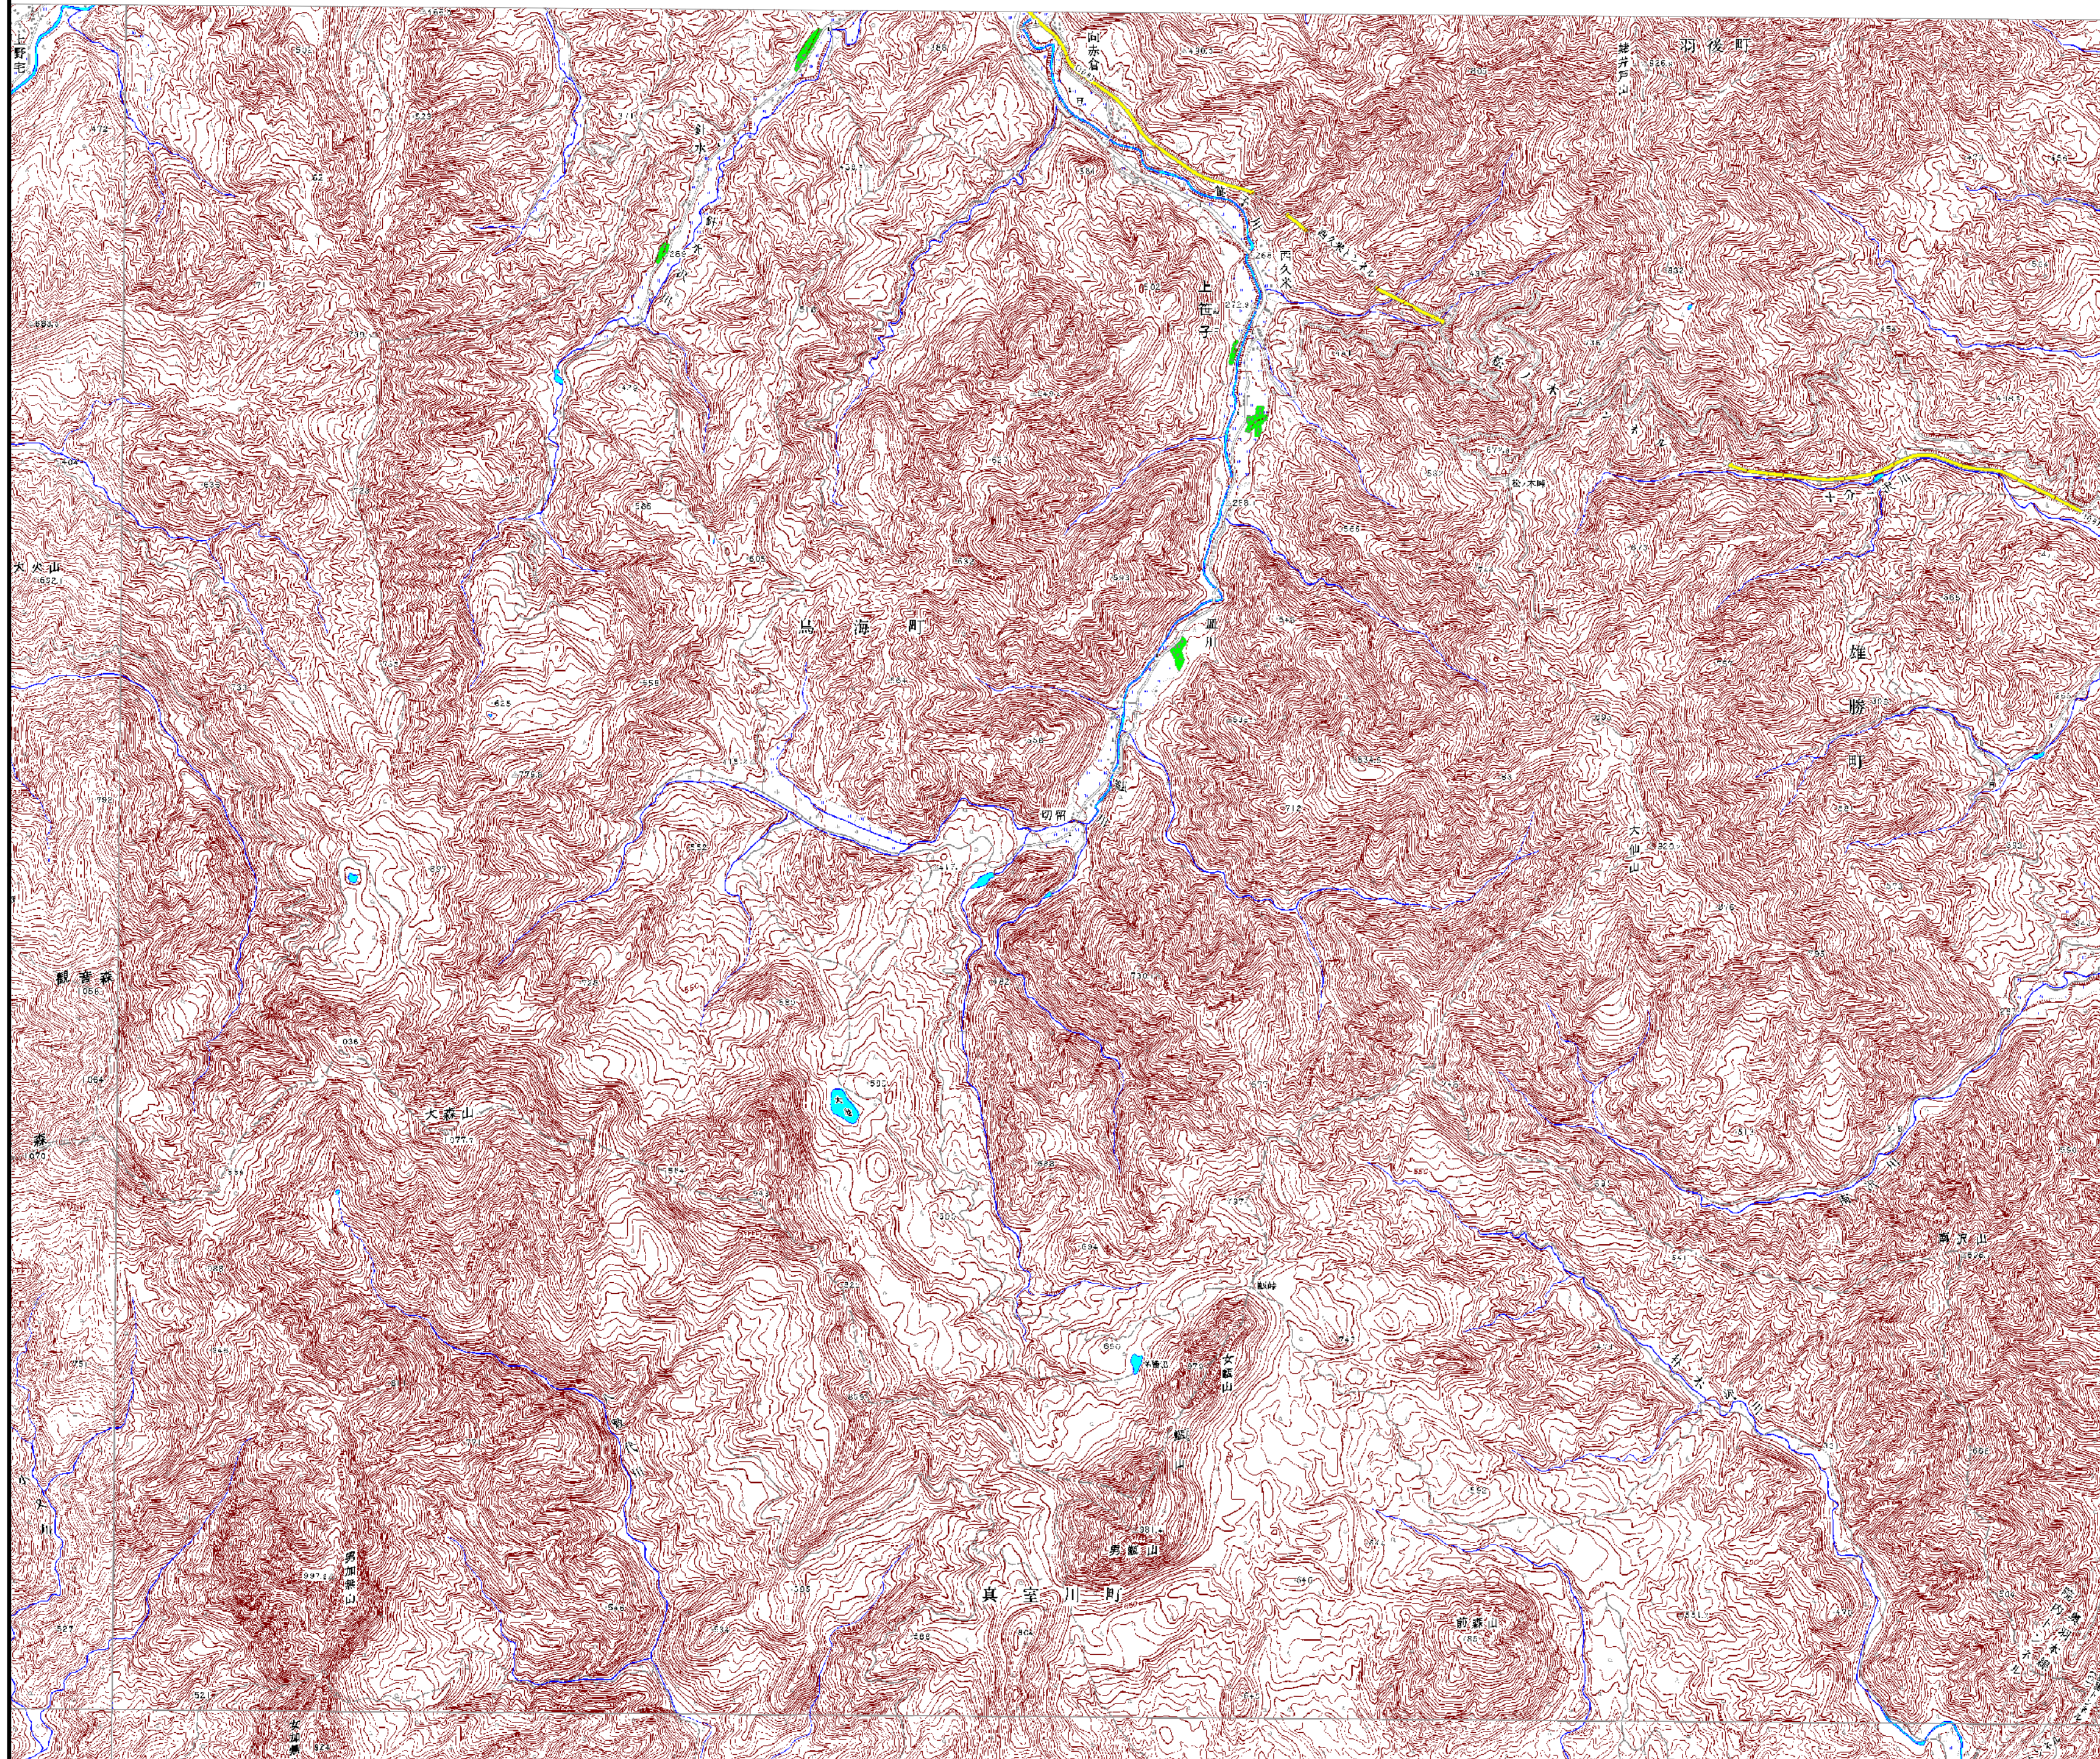

# 山形県遺跡地図

図名：松ノ木峠

小野川1	小野川2	高海山			
十里塚	吹浦	松ノ木	丁部		
羽後郡野井田	野井田	差巻峠	及位	羽後川井	
相田南原	赤目	中野原	大沢	羽前金山	神楽山
高野浜1	高野浜2	藤島	清川	岩根沢遺跡	新庄
三瀬1	三瀬2	鶴岡	羽黒山	木の沢	古口
三瀬3	山五ノ川	下名川	大瀬	立谷沢	肘折
三瀬4	木野塚	上田沢	瀬殿山	月山	栗山
三瀬5	大森	赤野堂	本道寺	福味	谷地
三瀬6	大森池	大井沢	真興	左沢	壽河江
三瀬7	相模山	朝日岳	太郎	宮宿	山形北部
三瀬8	三瀬	羽前金山	鳳鳴	白鳥山	山形南原
三瀬9	角渡	五味沢	羽前上郷	長井	羽前中山
三瀬10	小瀬	小瀬東部	手ノ子	羽前小松	赤澤
三瀬11	長巻	叶水	玉庭	米沢北部	雄野
三瀬12	飯倉山	岩倉	入田沢	米沢	米沢東部
三瀬13	大日岳	川入	飯倉山	白布遺跡	天元台
				飯倉	飯倉
				松野	吾妻山