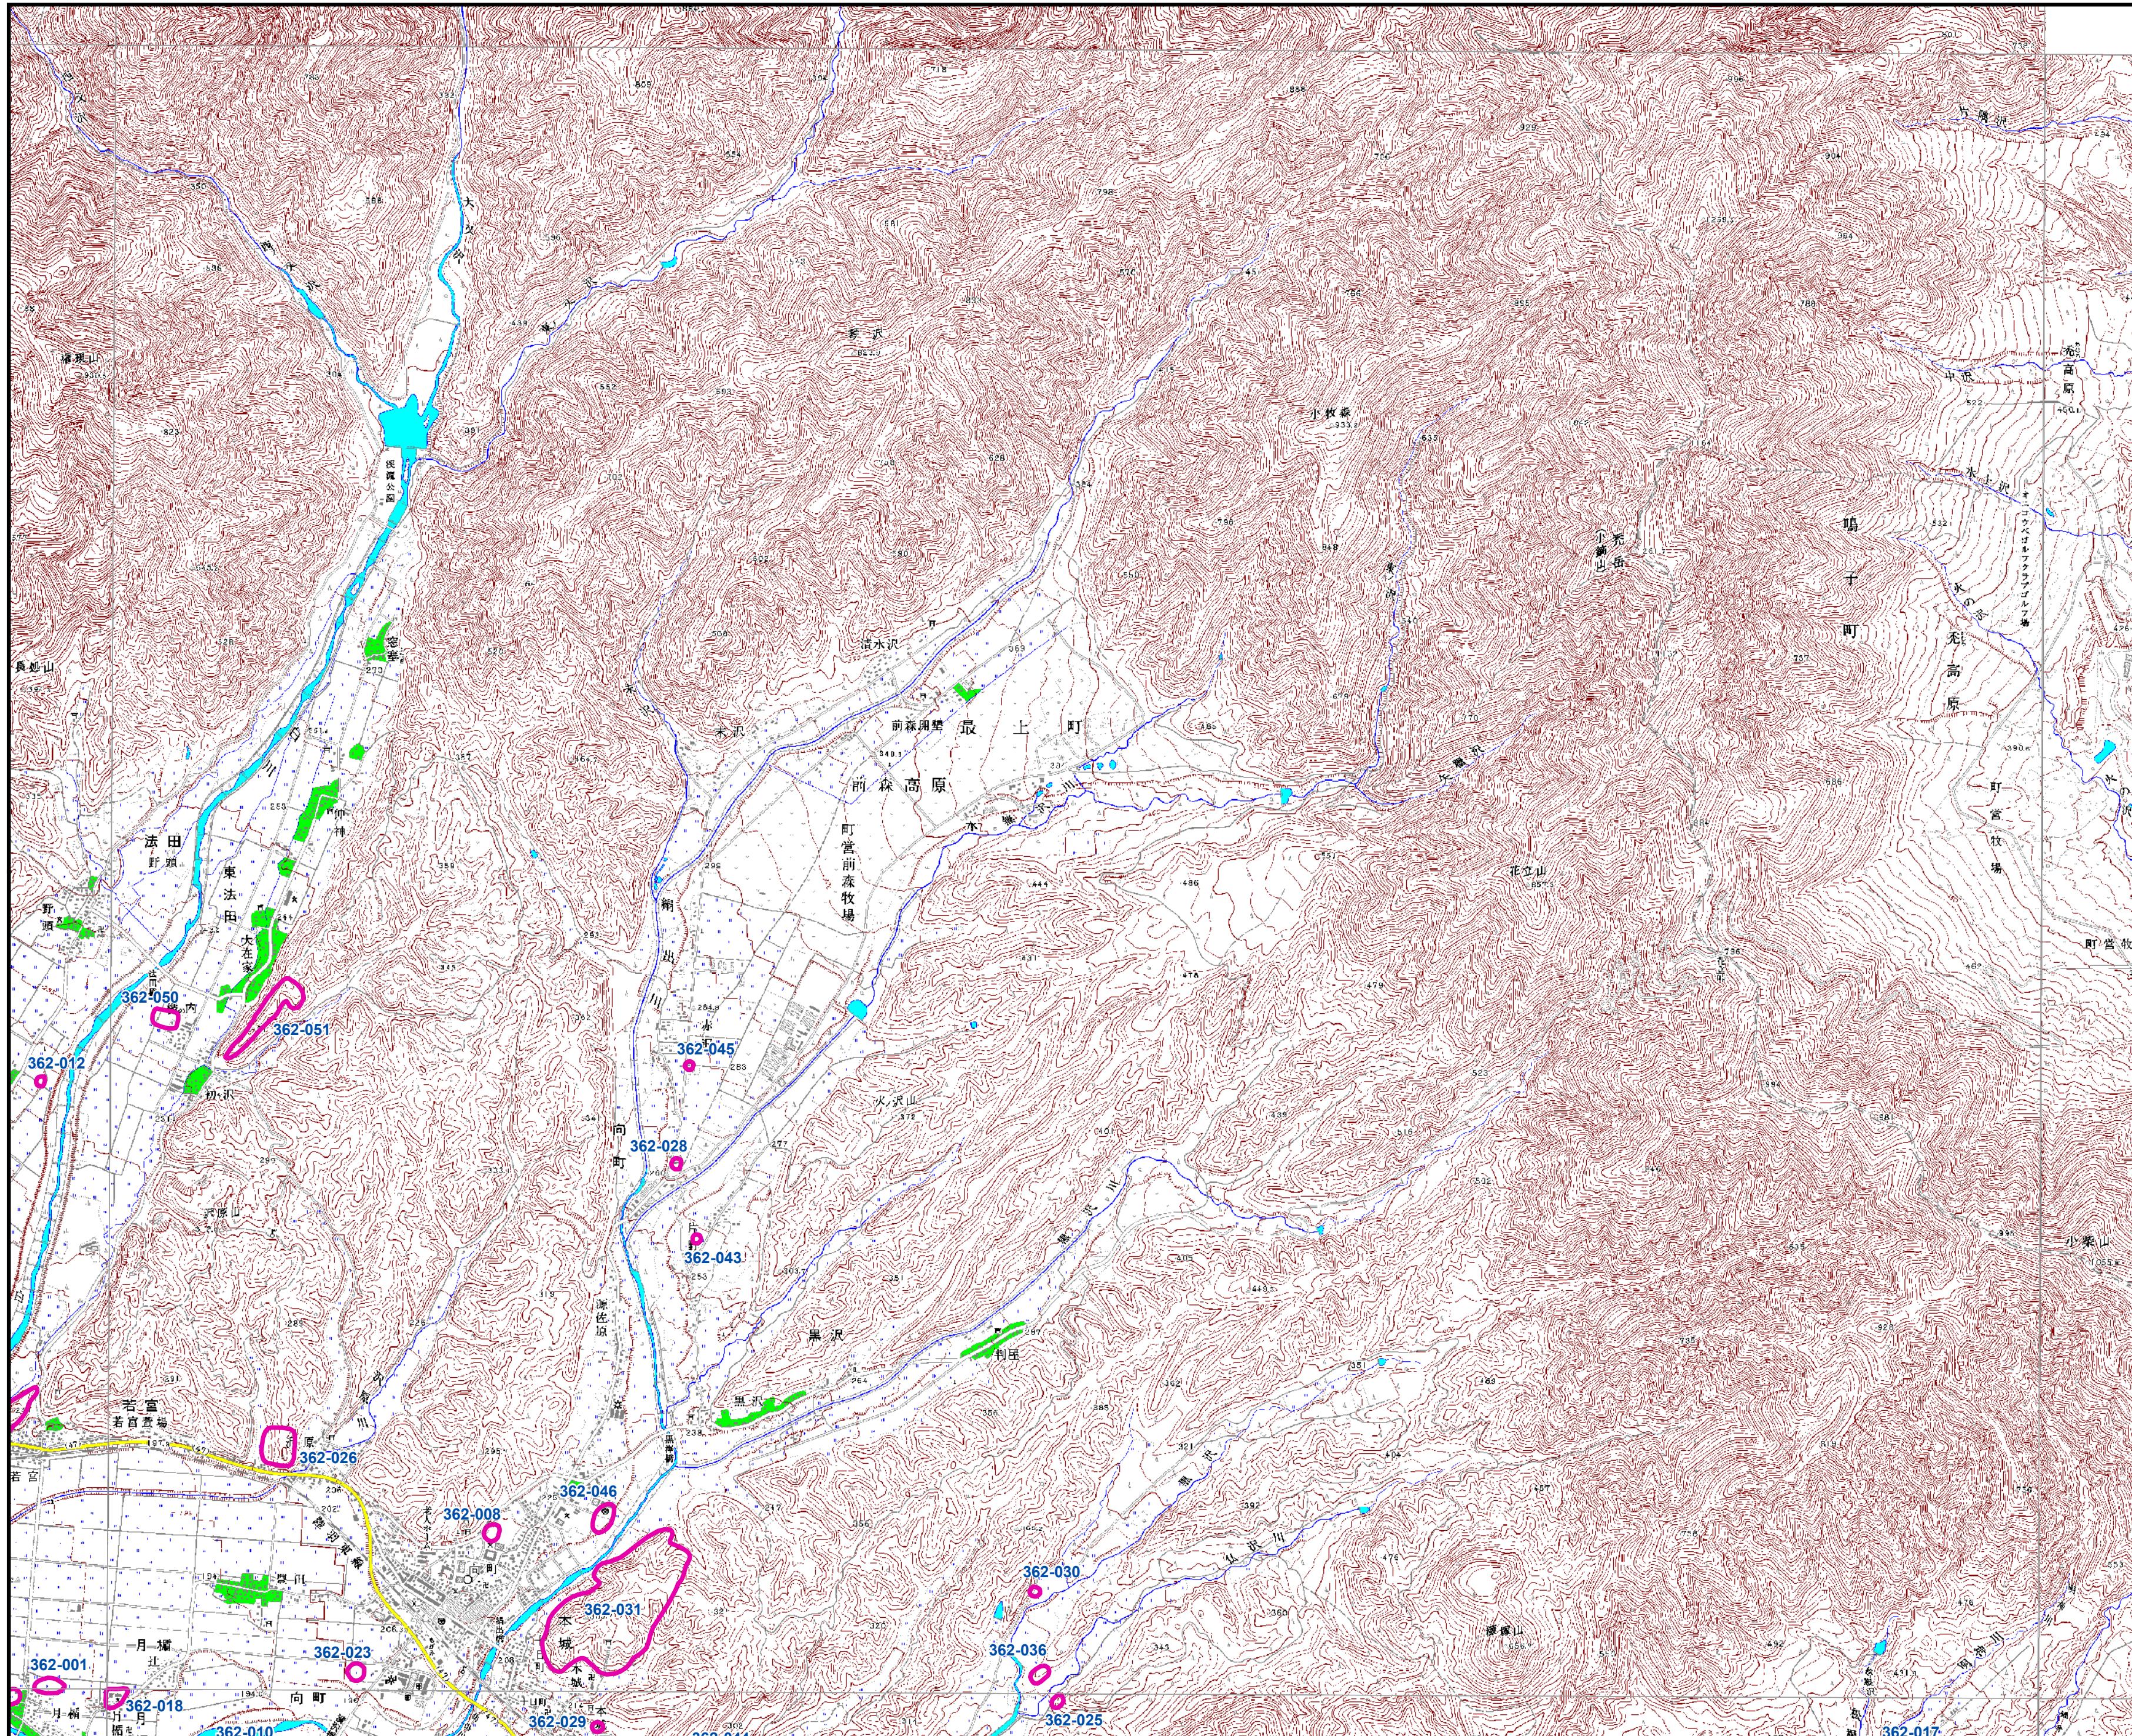

山形県遺跡地図

図名：向町

酒田北部1	小砂川1	小砂川2	鳥海山						
	十里塚	吹浦	栗ノ台	丁岳	松ノ木峠				
	酒田北部2	羽後鶴巻寺	升田	差替峠	及位	羽後川岸			
	酒田南部	余目	中野原	大沢	羽前金山	神室山	鬼首峠		
湯野浜1	湯野浜2	藤島	清川	羽後沢遺跡	新庄	瀬見	鬼首		
三浦1	三浦2	鶴巻	羽黒山	木の沢	古口	舟形	月形	羽前赤倉	嶋子
温海	山五十川	下名沢	大郷	立谷沢	肘折	海谷	尾花沢	魚沼	
鼠ヶ関	木野原	上田沢	湯殿山	月山	栗山	富雄	延沢	鶴山温泉	
	帯	大馬	赤見堂岳	本道寺	海味	谷地	横岡	船形山	
	湯殿山	大馬池	大井沢	真見	左沢	湯野江	天童	関山峠	
		相模山	朝日岳	太郎	宮崎	山形北部	山寺	作並	
三浦	徳勝	羽前栗山	荒巻	白旗山	山形南部	菅谷峠			
舟形	五味沢	羽前上郷	長井	羽前中山	上山	蔵王山			
小国	小国東部	手ノ子	羽前小松	赤湯	二井郷	不知山			
長春原	叶水	玉庭	米沢北部	雄野町	名巻				
飯豊山	岩倉	入田沢	米沢	米沢東部	葉子山				
大石岳	川入	飯森山	白布遺跡	天元台	坂台				
			桂原湖	吾妻山					