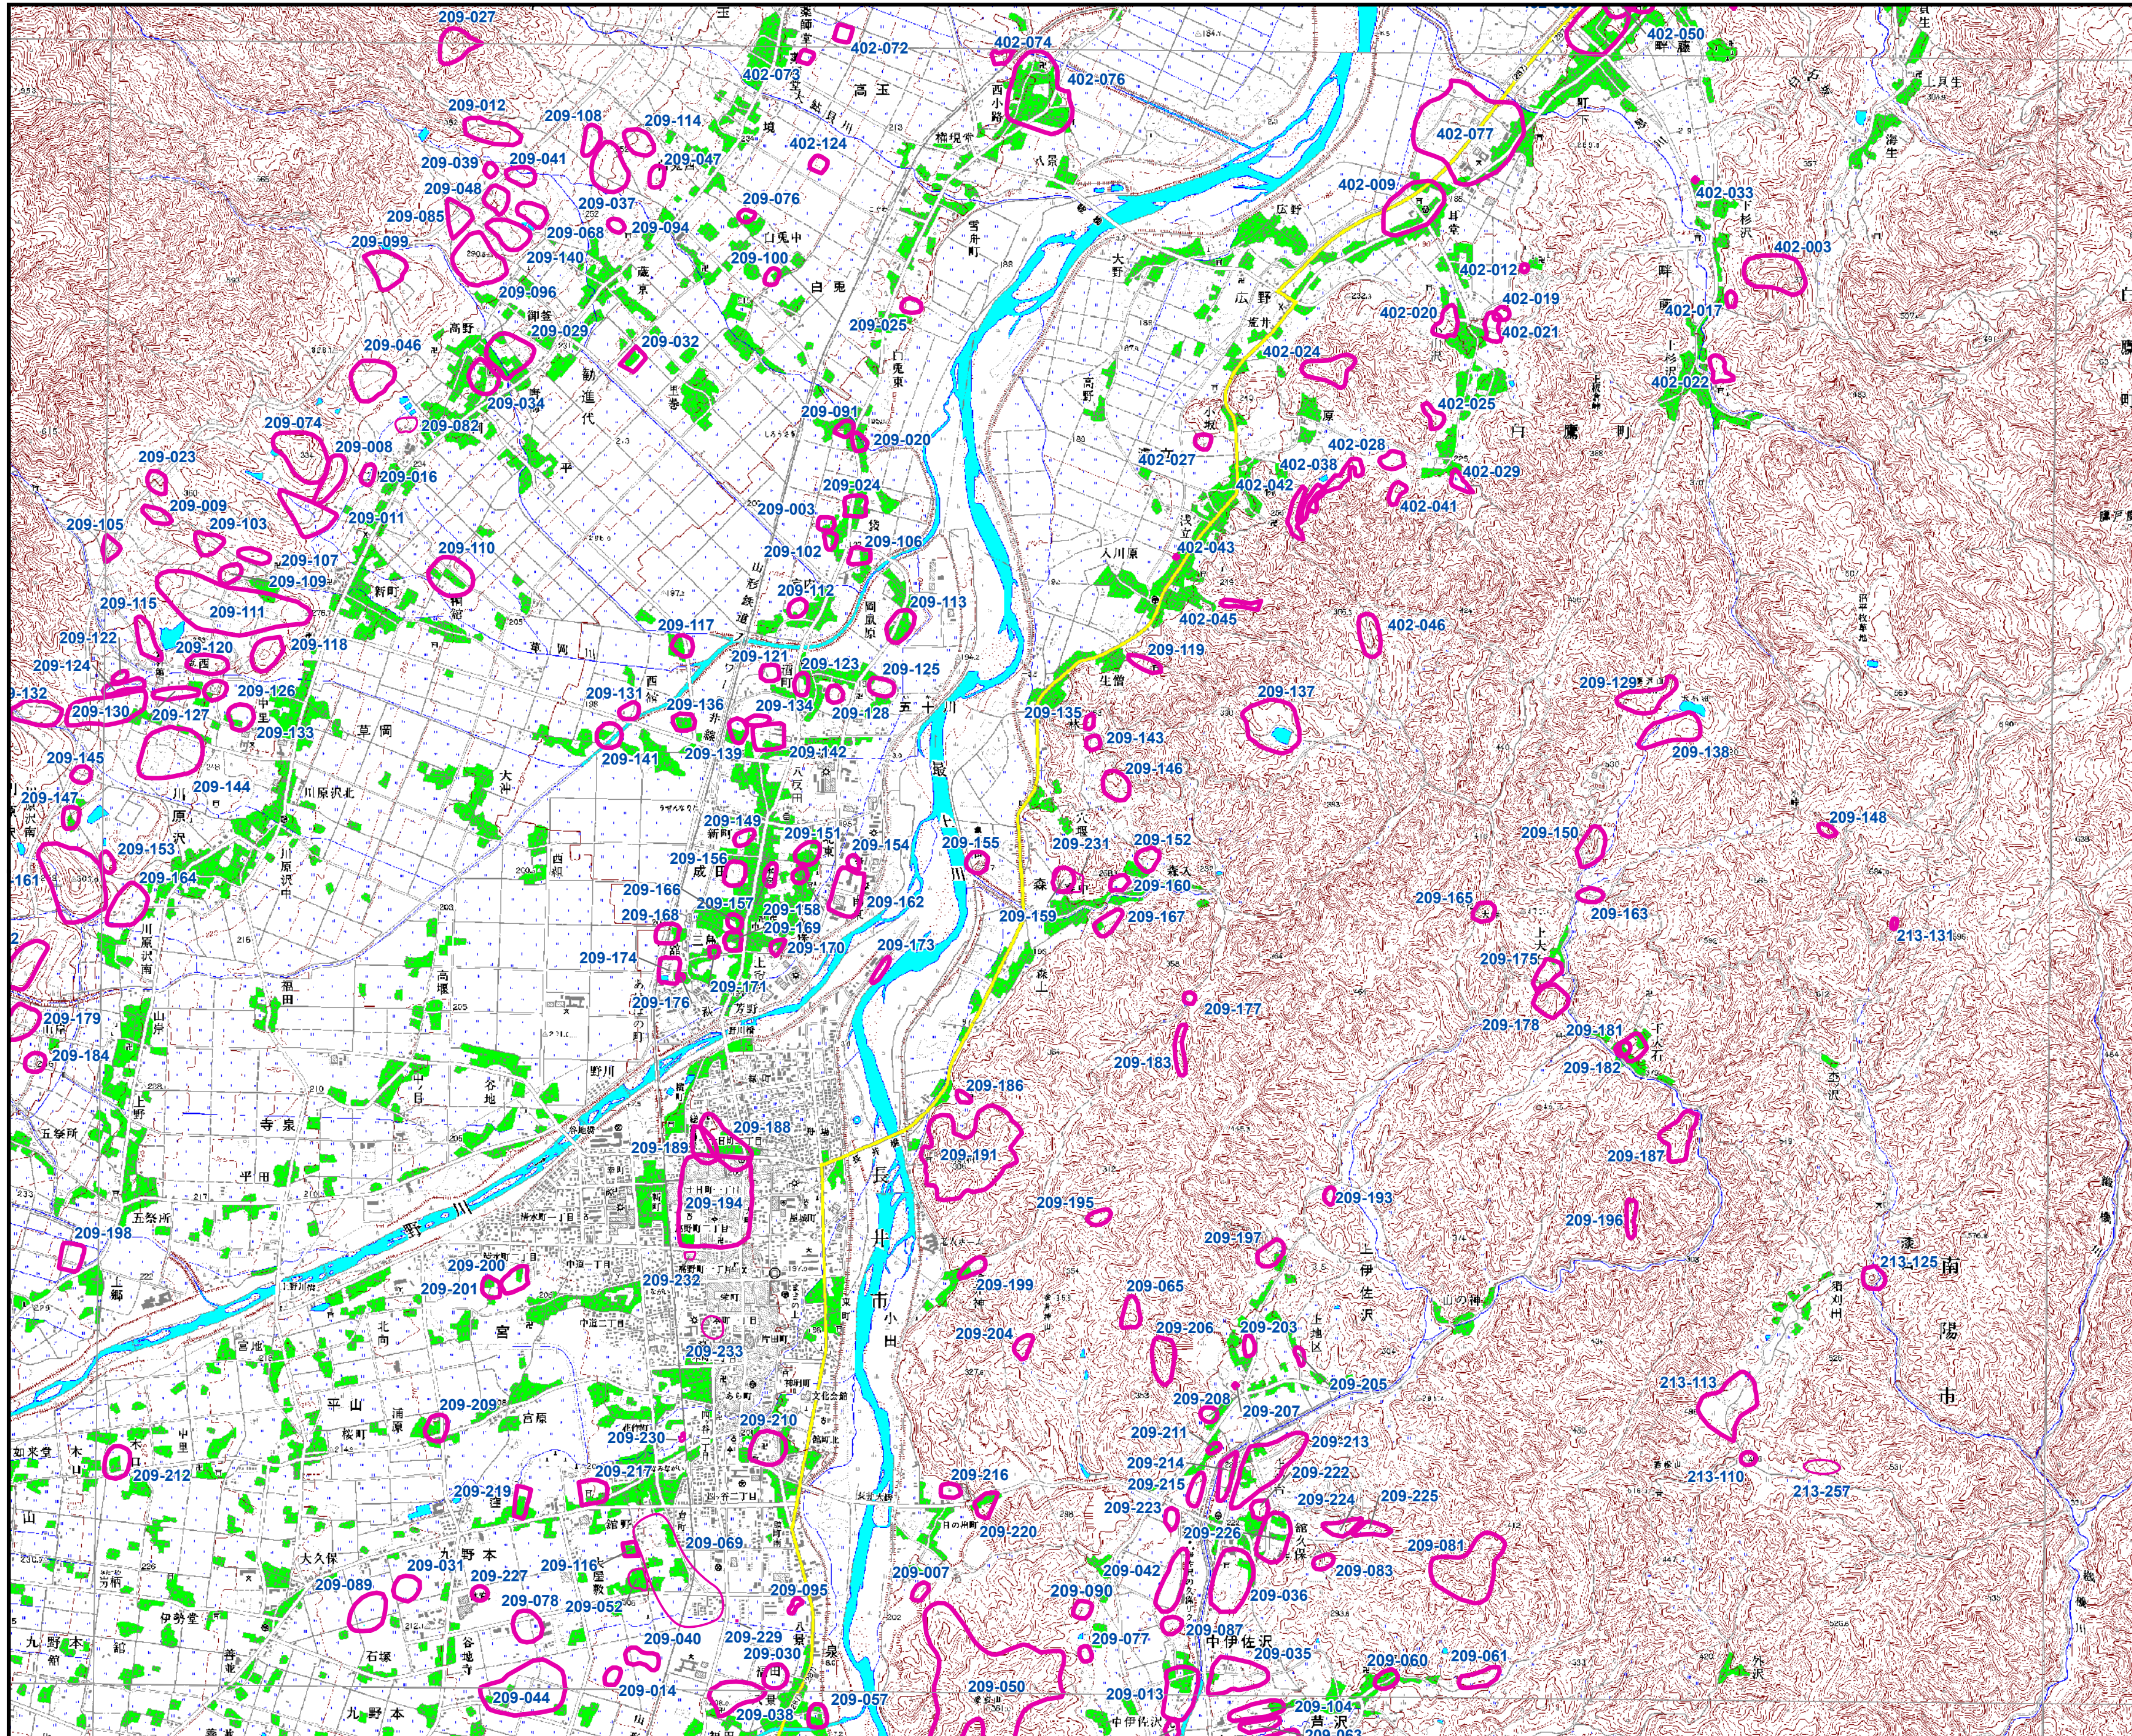

山形県遺跡地図

図名：長井

小砂川1	小砂川2	高海山							
十里塚	吹浦	湯ノ台	丁岳	松ノ木峠					
湯田北部	羽後殿前	野井田	差巻峠	及位	羽後川井				
湯田南部	赤目	中野野	大沢	羽前金山	神楽山	鬼面峠			
高野浜1	高野浜2	藤島	清川	岩根沢遺跡	新庄	瀬見	内町	鬼石	
三瀬1	三瀬2	鶴岡	羽黒山	木の沢	古口	角形	月輪	羽前赤巻	鳴子
湯海	山五十二	下名川	大瀬	立谷沢	肘折	海谷	桜花沢	魚野沢	
湯ヶ岡	木野塚	上田沢	湯殿山	月山	栗山	富並	延沢	飯山遺跡	
湯	大高	赤野堂田	本澤寺	湯味	谷地	桶岡	船形山		
湯海山	大馬池	大井沢	真野	左沢	湯河江	天童	湯山峠		
	相模山	朝日岳	太郎	宮宿	山形北部	山寺	作並		
	三瀬	湯野	羽前金山	風見	白濁山	山形南部	菅谷峠		
	角渡	五味沢	羽前上郷		羽前中山	上山	蔵王山		
	小瀬	小瀬東部	手ノ子	羽前小松	赤澤	二井原	木山		
	長者原	叶水	玉庭	米沢北部	鶴野岳	名号			
	飯倉山	岩前	入田沢	米沢	米沢東部	葉子山			
	大日岳	川入	飯倉山	白布遺跡	天元台	飯谷			