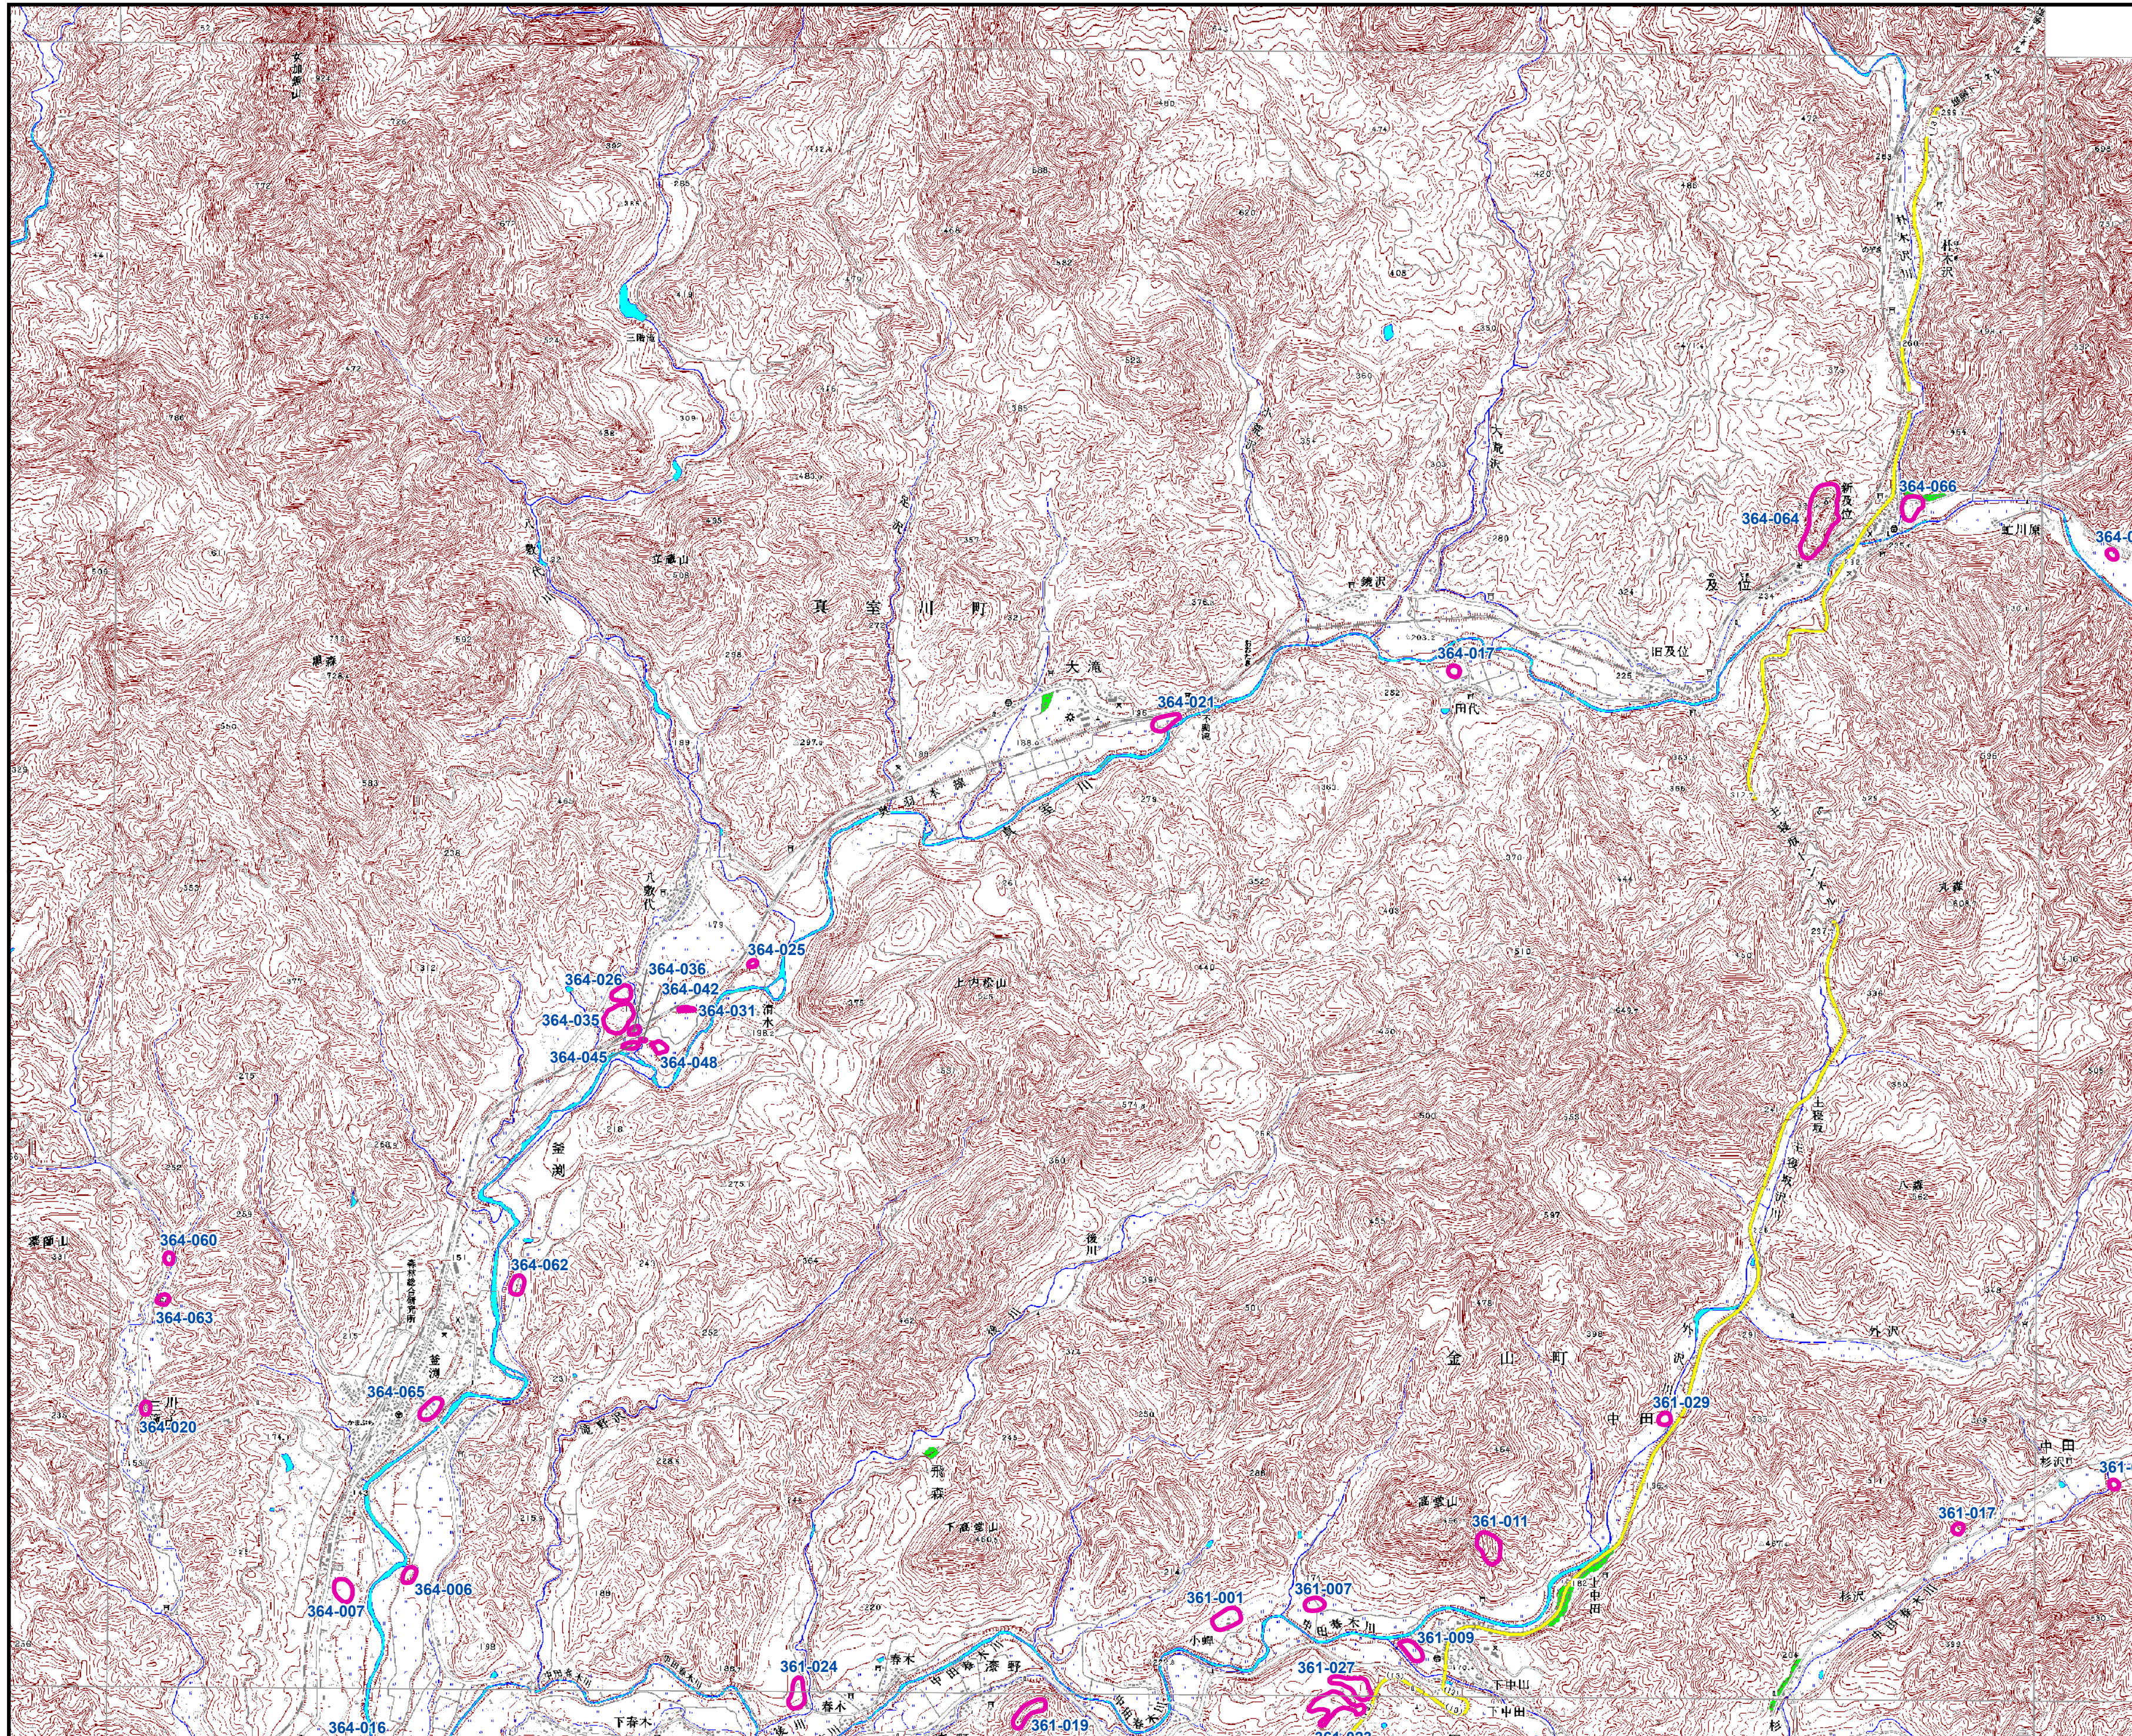

山形県遺跡地図

図名：及位

酒田北部1	小砂川11	小砂川12	鳥海山	十里塚	吹浦	栗ノ台	丁岳	松ノ木峠	酒田北部2	羽後鶴巻寺	升田	差置峠	酒田川														
酒田南部	余目	中野塚	大沢	羽前金山	神楽山	鬼首峠	湯野浜1	湯野浜2	藤島	清川	羽根沢遺跡	新庄	瀬見	向町	鬼首												
三浦1	三浦2	鶴岡	羽黒山	木の沢	古口	舟形	月形	羽前赤倉	嶋子	温海	山五十川	下名沢	大船	立谷沢	肘折	海谷	鹿花沢	魚取沼									
飯ヶ岡	木野塚	上田沢	湯殿山	月山	栗山	富雄	延沢	鶴山温泉	三浦	大馬	赤見堂岳	本道寺	海味	谷地	橋岡	船形山	鳥海山	大馬池	大井沢	真見	左沢	霧河江	天童	関山峠			
相模山	朝日岳	太郎	宮崎	山形北部	山寺	作並	三浦	徳勝	羽前栗山	荒巻	白旗山	山形南部	菅谷峠	舟形	五味沢	羽前上郷	長井	羽前中山	上山	蔵王山	小国	小国東部	手ノ子	羽前小松	赤湯	二井郷	不老山
長者原	叶水	玉庭	米沢北部	雄野町	名巻	飯島山	岩倉	入田沢	米沢	米沢東部	葉子山	大白岳	川入	飯島山	白布遺跡	天元台	飯谷	桂原湖	吾妻山								