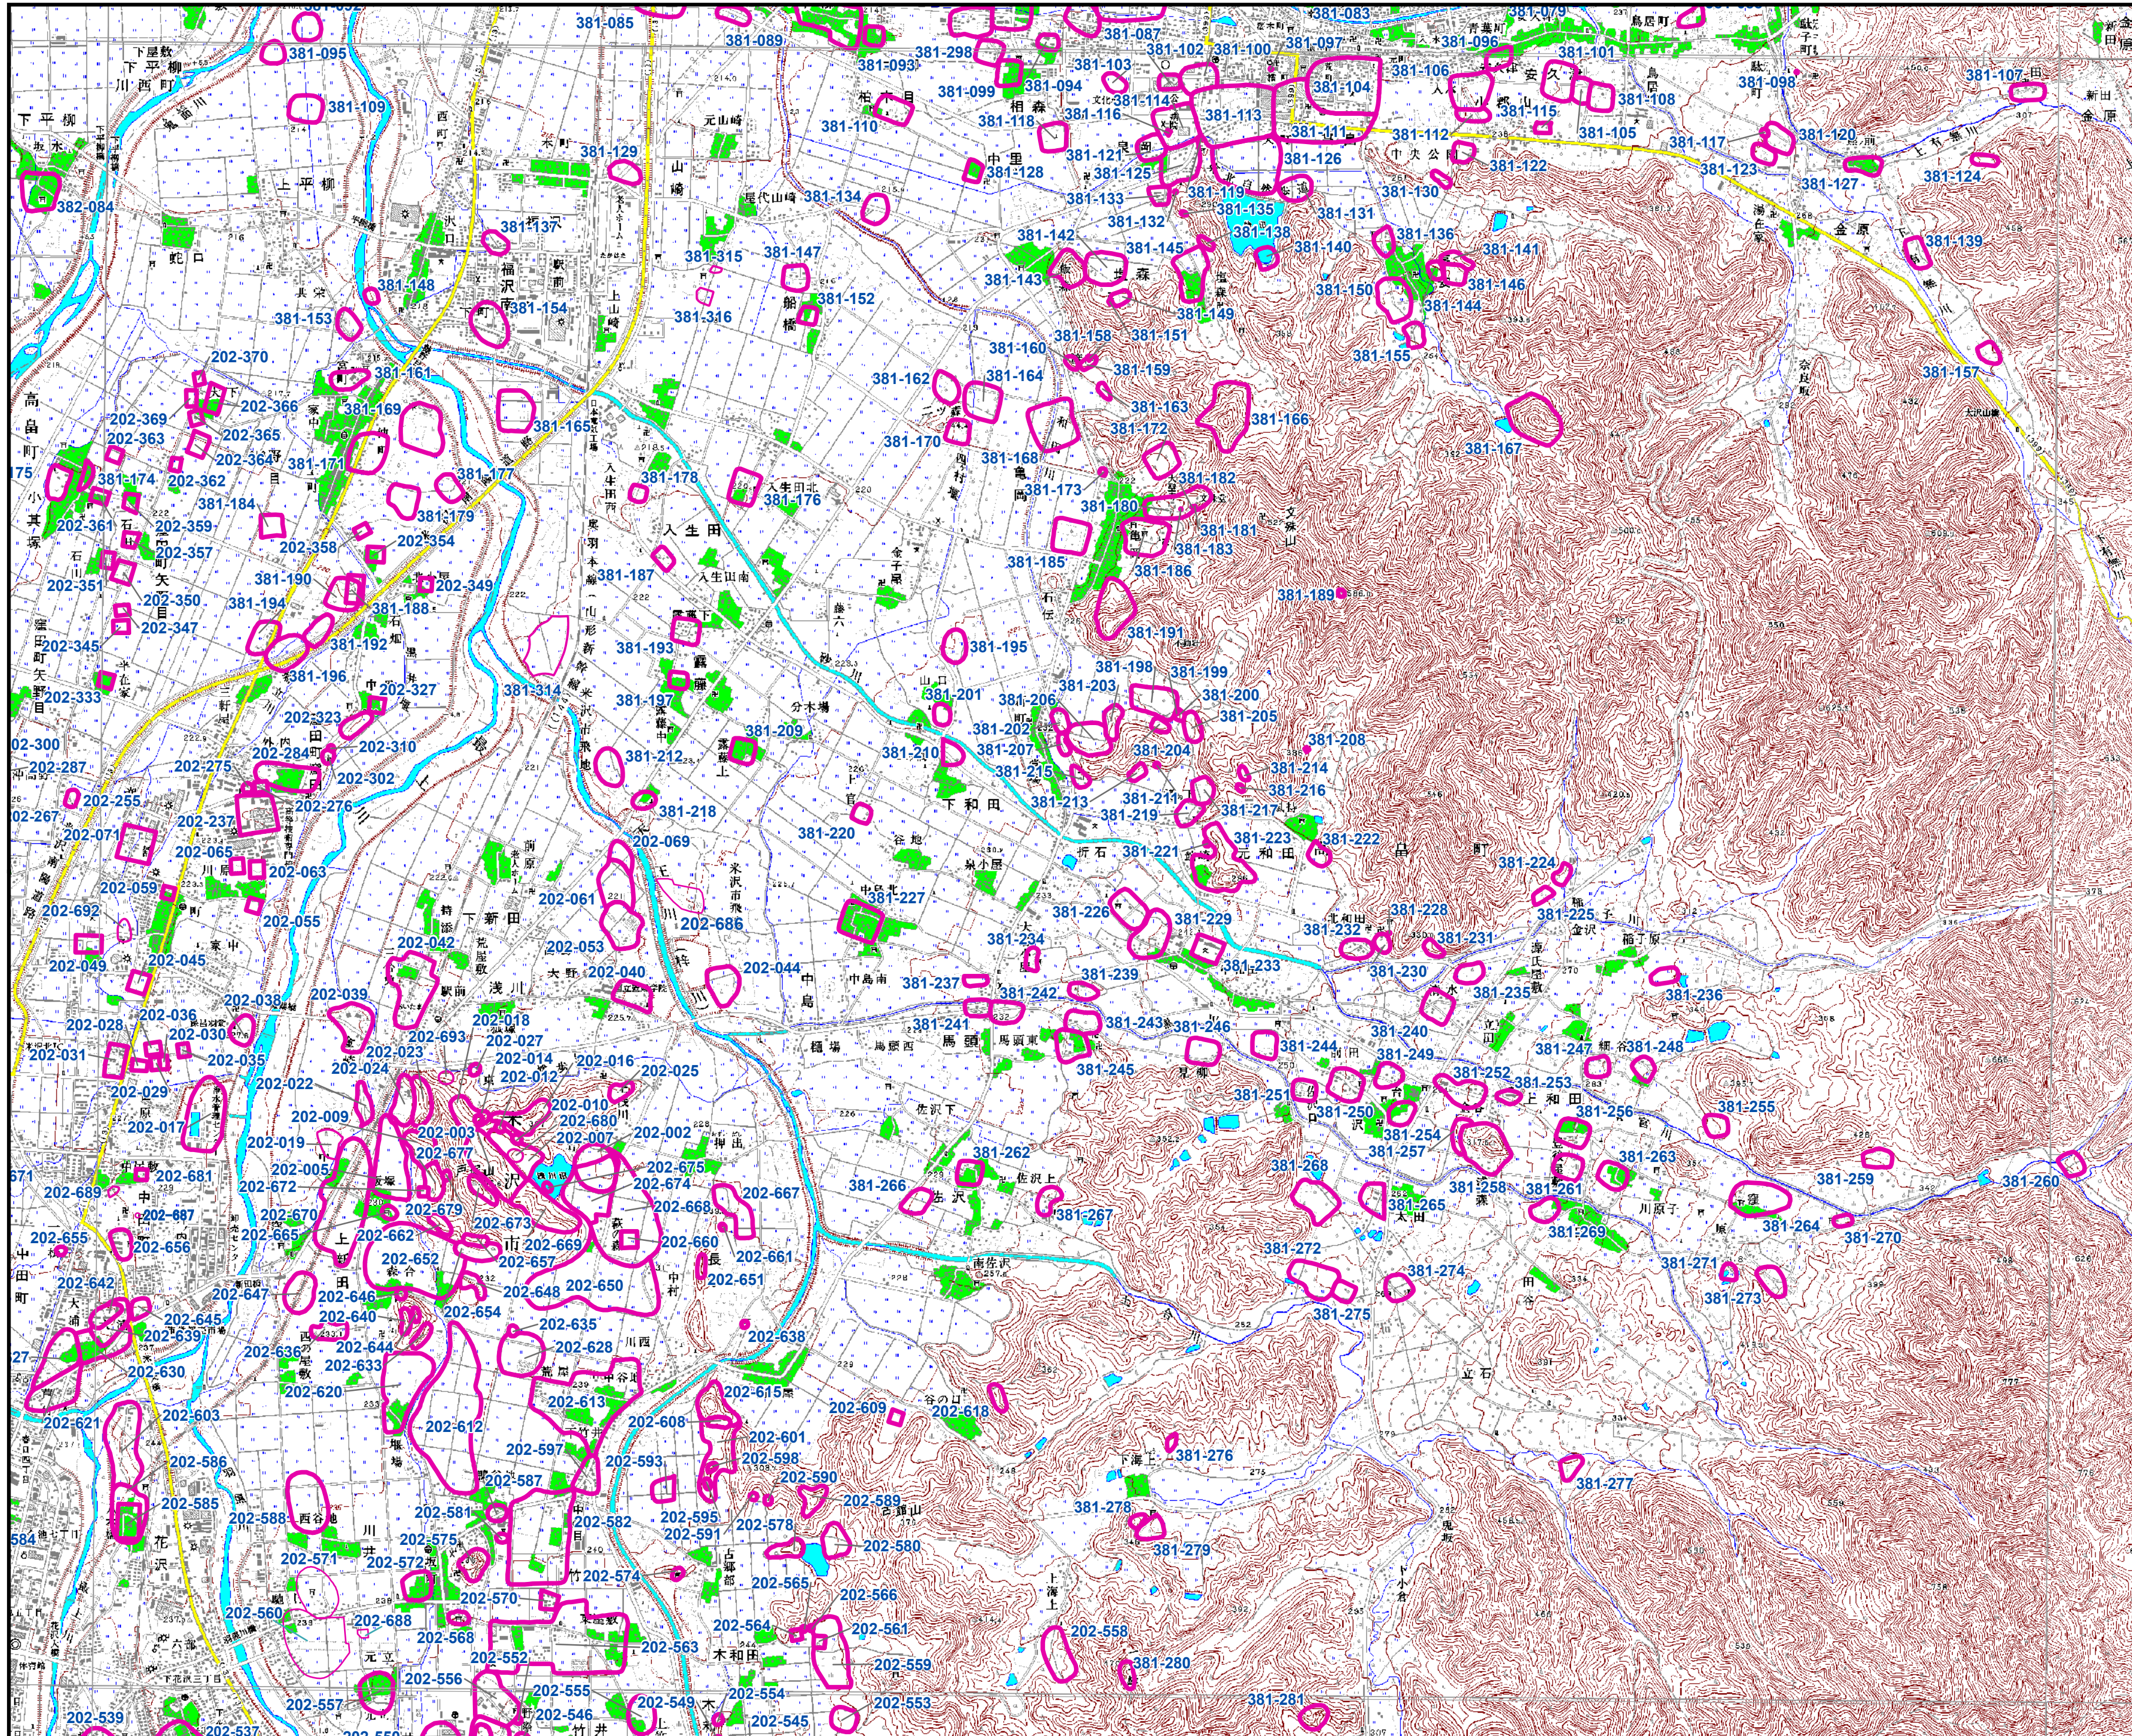

山形県遺跡地図

図名：糠野目

鳥田北部1	小砂川1	小砂川2	鳥海山	十里塚	吹浦	栗ノ台	丁岳	松ノ木峠
鳥田南部	余目	中野原	大沢	羽前金山	神楽山	虎首峠		
高野浜1	高野浜2	藤島	清川	羽根沢遺跡	新庄	瀬見	内崎	鬼首
三浦1	三浦2	鶴岡	羽黒山	木の沢	古口	舟形	月形	羽前赤倉
遺海	山五十川	下名川	大塚	立谷沢	肘折	海谷	鹿花沢	魚沼沢
鼠ヶ関	木野原	上田沢	湯殿山	月山	栗山	富田	延沢	鶴山遺跡
番	大馬	赤見堂	本道寺	海味	谷地	橋岡	船形山	
嶋山	大馬池	大井沢	真野	左沢	藤野江	天童	関山峠	
	相模山	朝日岳	太郎	宮崎	山形北部	山寺	作並	
三浦	徳勝	羽前栗山	荒橋	白旗山	山形南部	菅谷峠		
舟渡	五味沢	羽前上郷	長井	羽前中山	上山	蔵王山		
小国	小国東部	手ノ子	羽前小松	赤湯	二井原	不老山		
長者原	叶水	玉庭	米沢北部					
飯盛山	若倉	入田沢	米沢	米沢東部	葉子山			
大白岳	川入	飯盛山	白布遺跡	天元台	坂谷			

1:25,000

凡例

201-001 埋蔵文化財包蔵地

承認番号：「平21業複 第941号」

山形県教育庁文化財保護推進課 発行
平成22年3月31日