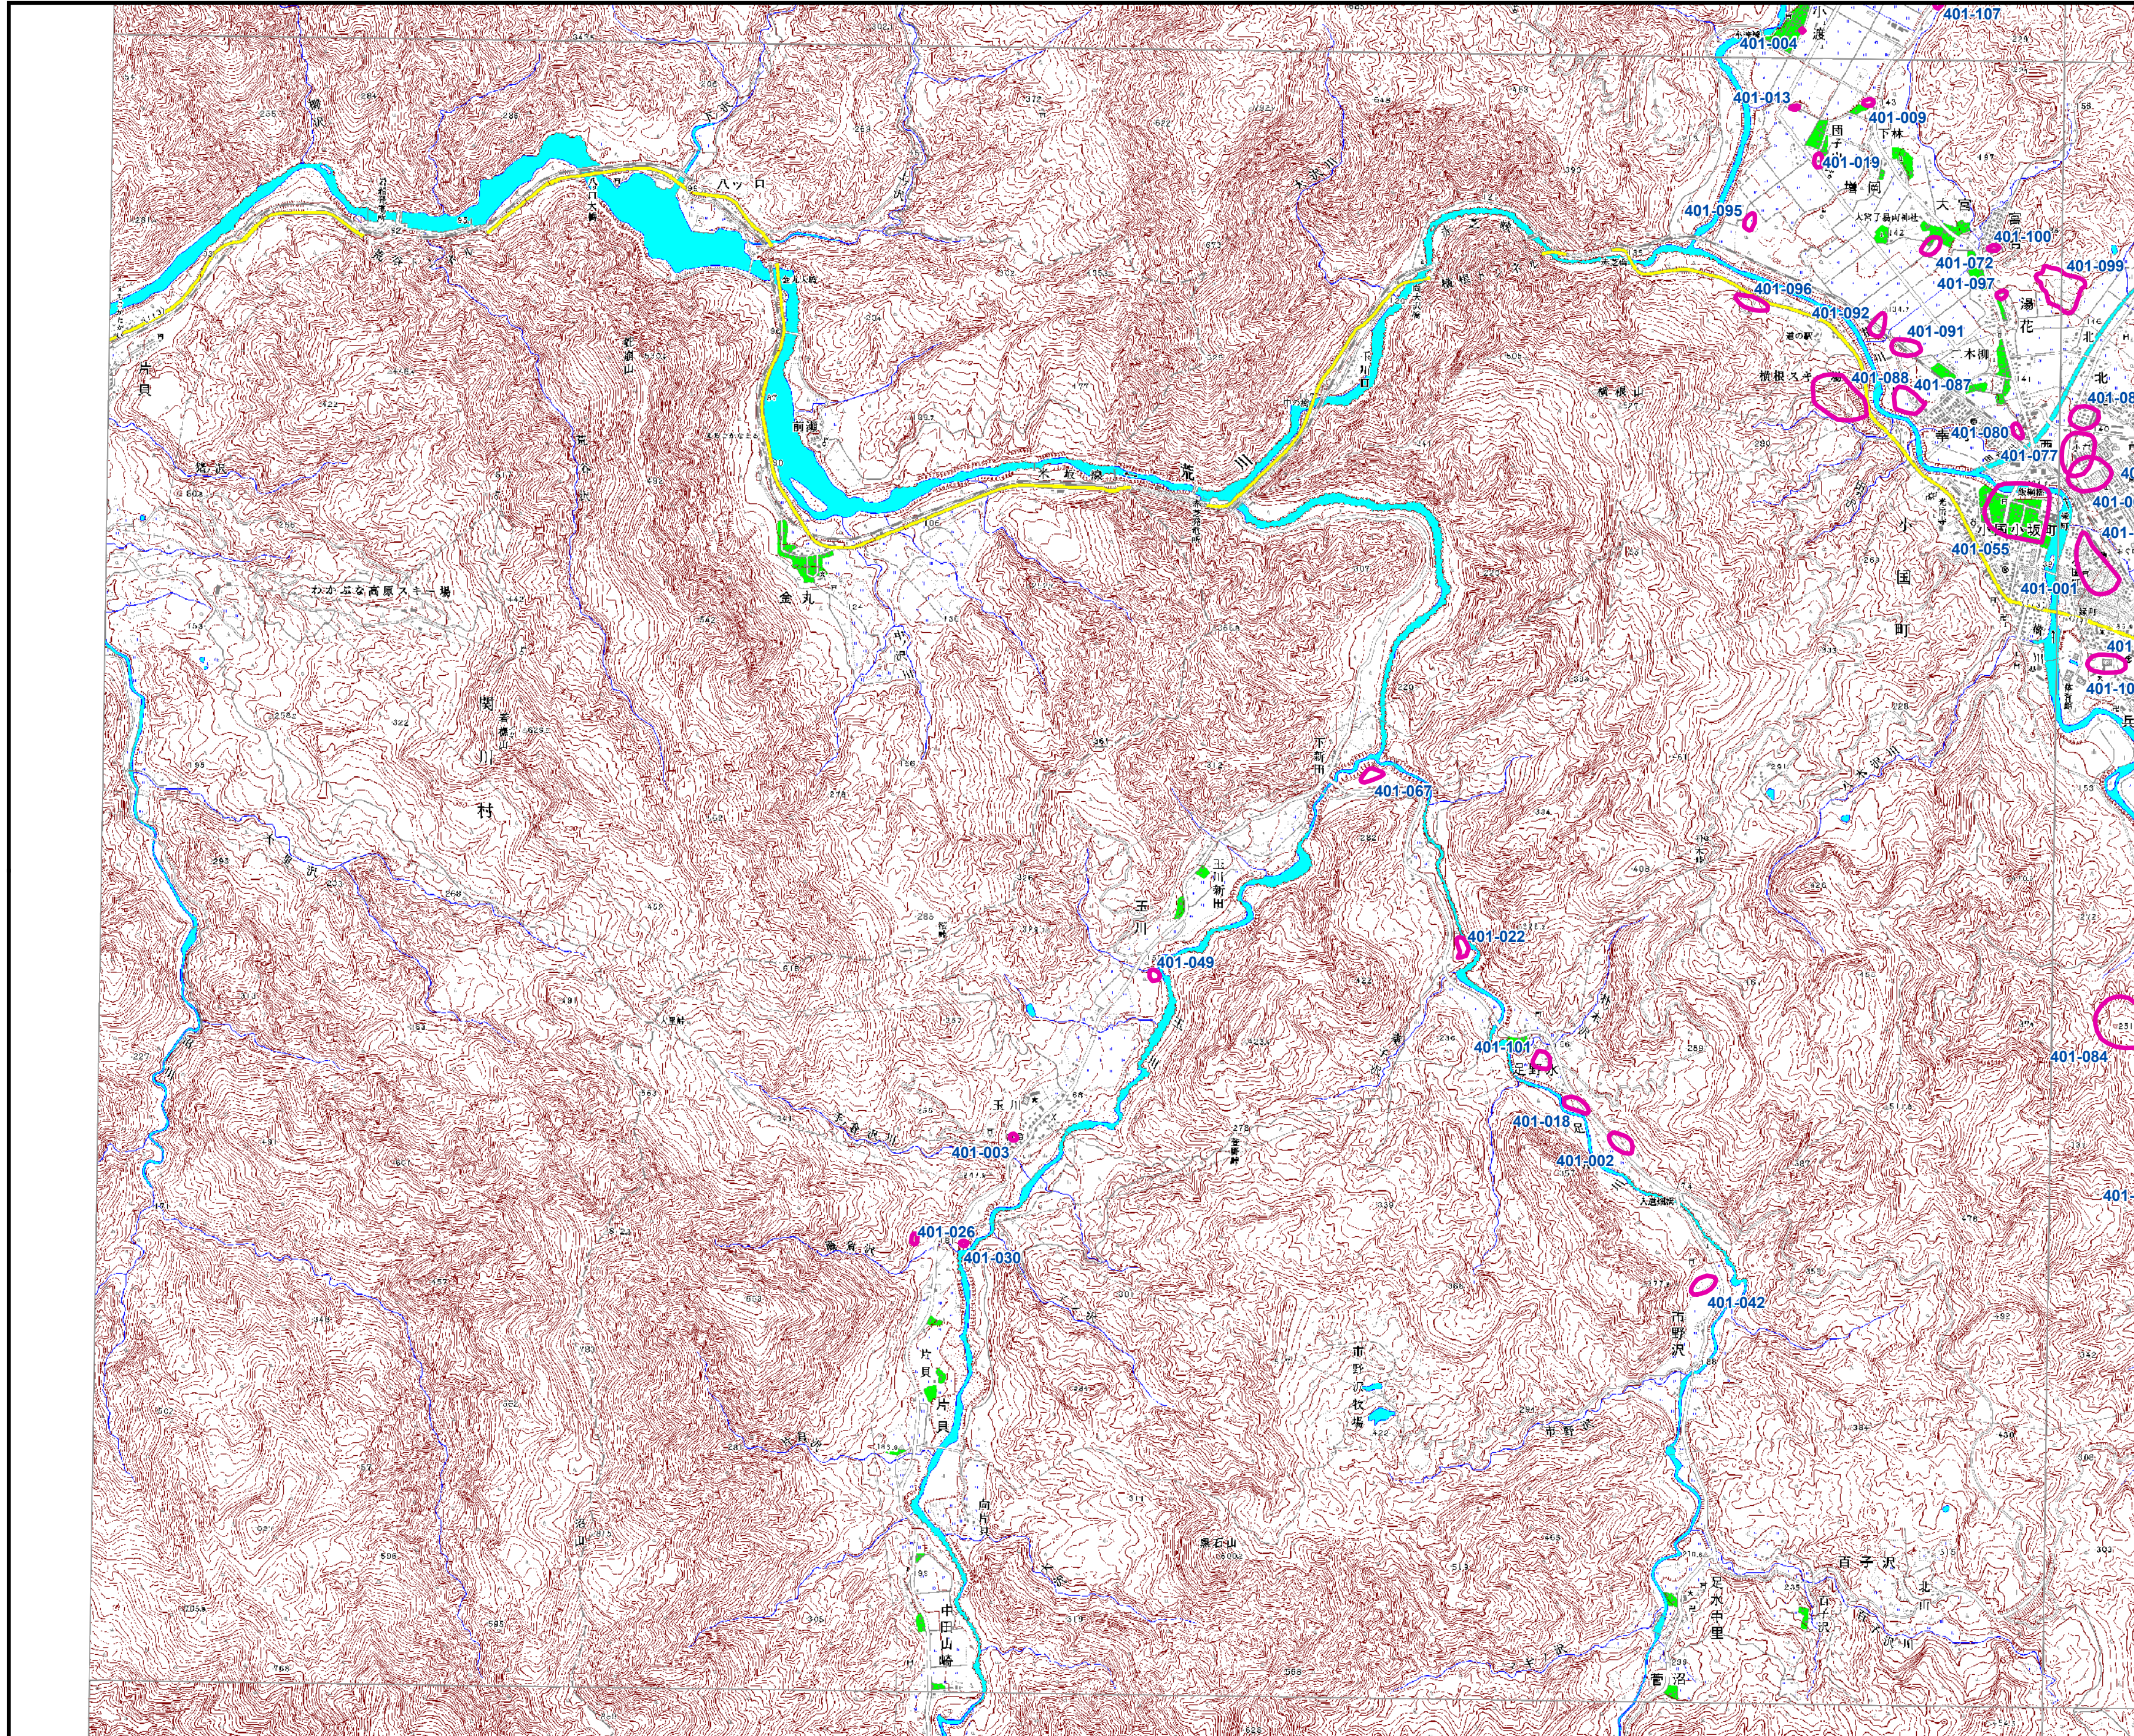

山形県遺跡地図

図名：小国

小国川1	小国川2	高海山	丁岳	松ノ木峠
十里塚	吹浦	湯ノ台	善善峠	及位
湯田北部	羽後郡野上	野上	湯田	湯田
湯田南部	赤目	中野原	大沢	羽前金山
湯野浜1	湯野浜2	藤島	湯川	湯野沢遺跡
三瀬1	三瀬2	鶴岡	羽黒山	木の沢
湯海	山五ノ川	下名川	大瀬	立谷沢
湯ノ関	木野塚	上田沢	湯殿山	月山
湯	大高	赤野堂	本道寺	湯味
湯海山	大高池	大井沢	真野	左沢
相模山	朝日岳	太郎	宮宿	山形北部
三面	湯野	湯野山	湯野	白濁山
角渡	五味沢	湯野上郷	長井	湯野中山
長谷原	叶水	玉庭	米沢北部	湯野谷
飯豊山	岩倉	入田沢	米沢	米沢東部
大目岳	川入	飯豊山	白布遺跡	天元台
			湯野	湯野