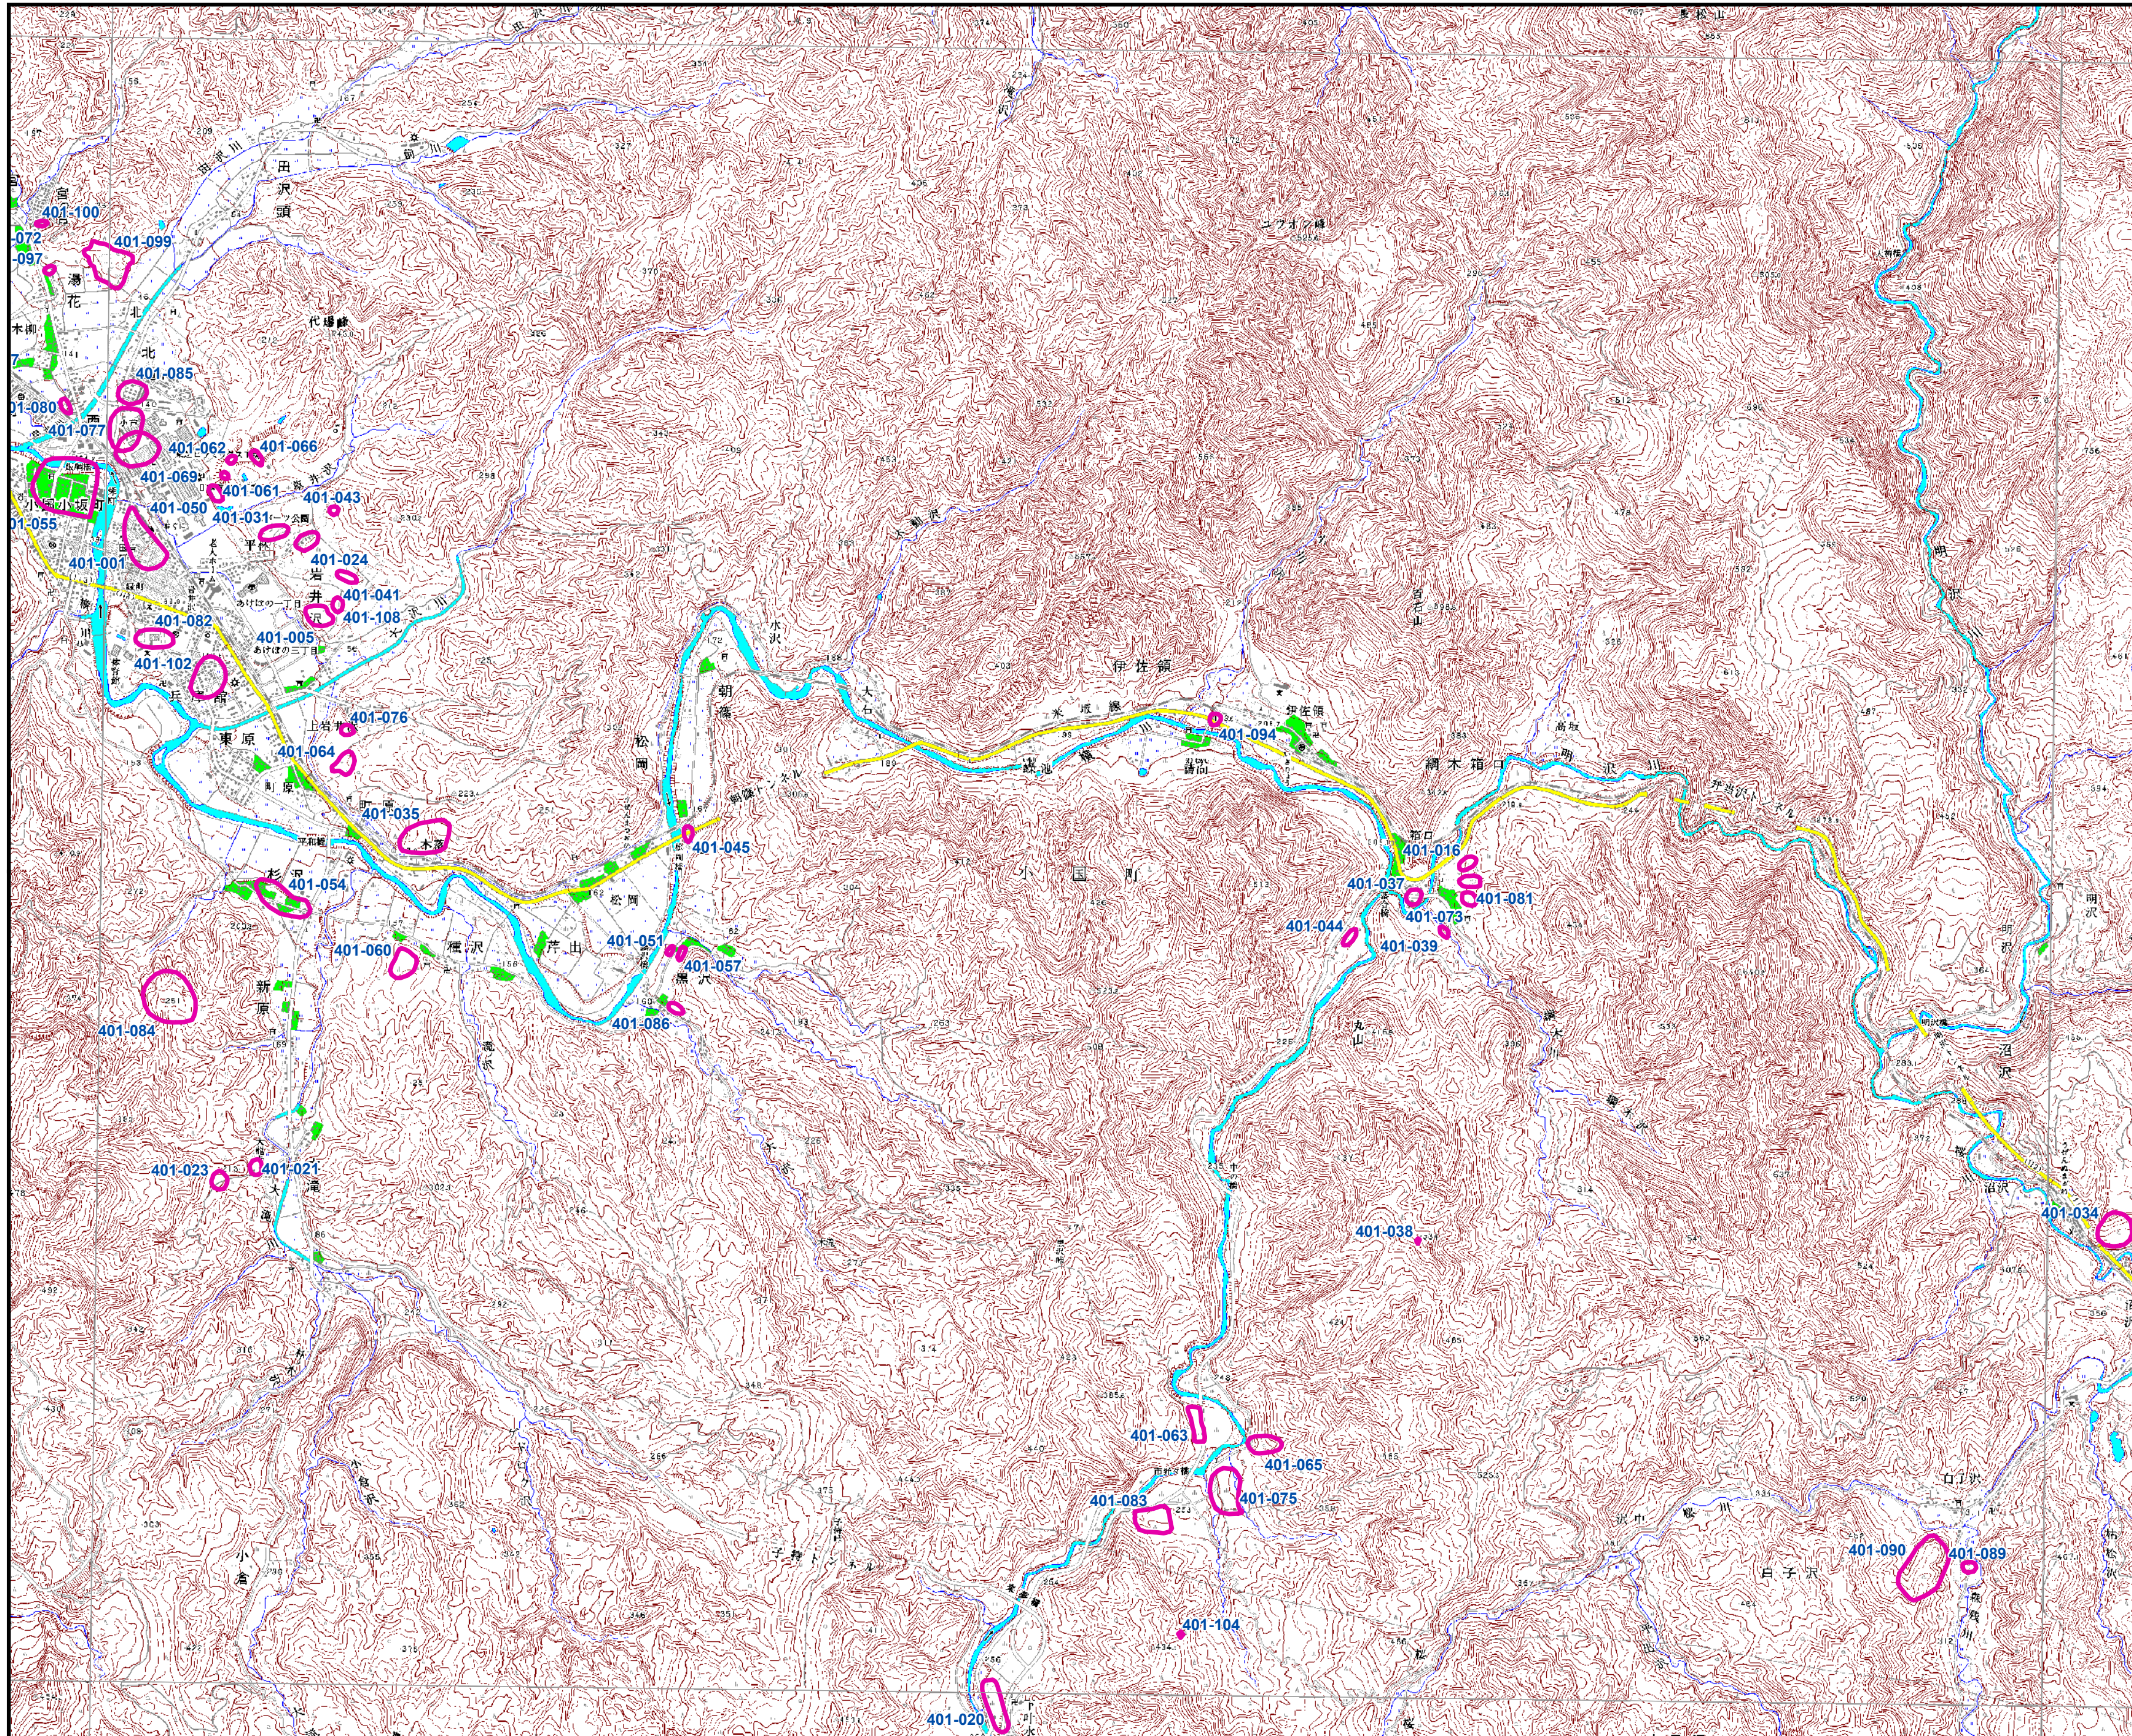

# 山形県遺跡地図

図名：小国東部

小国川1	小国川2	高海山							
十里塚	吹浦	湯ノ台	丁部	松ノ木峠					
田田北部	羽後郡野井田	差巻峠	及位	羽後川井	鬼面峠				
田田南部	赤目	中野原	大沢	羽前金山	神楽山	鬼面峠			
高野浜1	高野浜2	藤島	清川	岩根沢遺跡	新庄	湯見	内町	鬼面	
三瀬1	三瀬2	鶴岡	羽黒山	木の沢	古口	角形	月輪	羽前赤巻	嶋子
湯海	山五十二	下名川	大瀬	立谷沢	肘折	湯谷	桜花沢	鳥取沼	
湯ヶ岡	木野塚	上田沢	湯殿山	月山	栗山	湯釜	延沢	湯山遺跡	
湯	大瀬	赤野塚	本瀬寺	湯味	谷地	湯岡	湯山		
湯海山	大瀬池	大井沢	真興	左沢	湯河江	天童	湯山峠		
相模山	朝日岳	太郎	宮宿	山形北部	山寺	作並			
三瀬	湯野	羽前金山	湯見	白旗山	山形南部	湯谷峠			
角渡	五味沢	羽前上郷	長井	羽前中山	上山	湯王山			
長者原	叶水	玉庭	米沢北部	湯野山	名号				
飯倉山	岩倉	入田沢	米沢	米沢東部	栗子山				
大日岳	川入	飯倉山	白布遺跡	天元台	飯谷				

1:25,000

凡例

201-001 埋蔵文化財包蔵地

承認番号：「平21業複 第941号」

山形県教育庁文化財保護推進課 発行  
平成22年3月31日