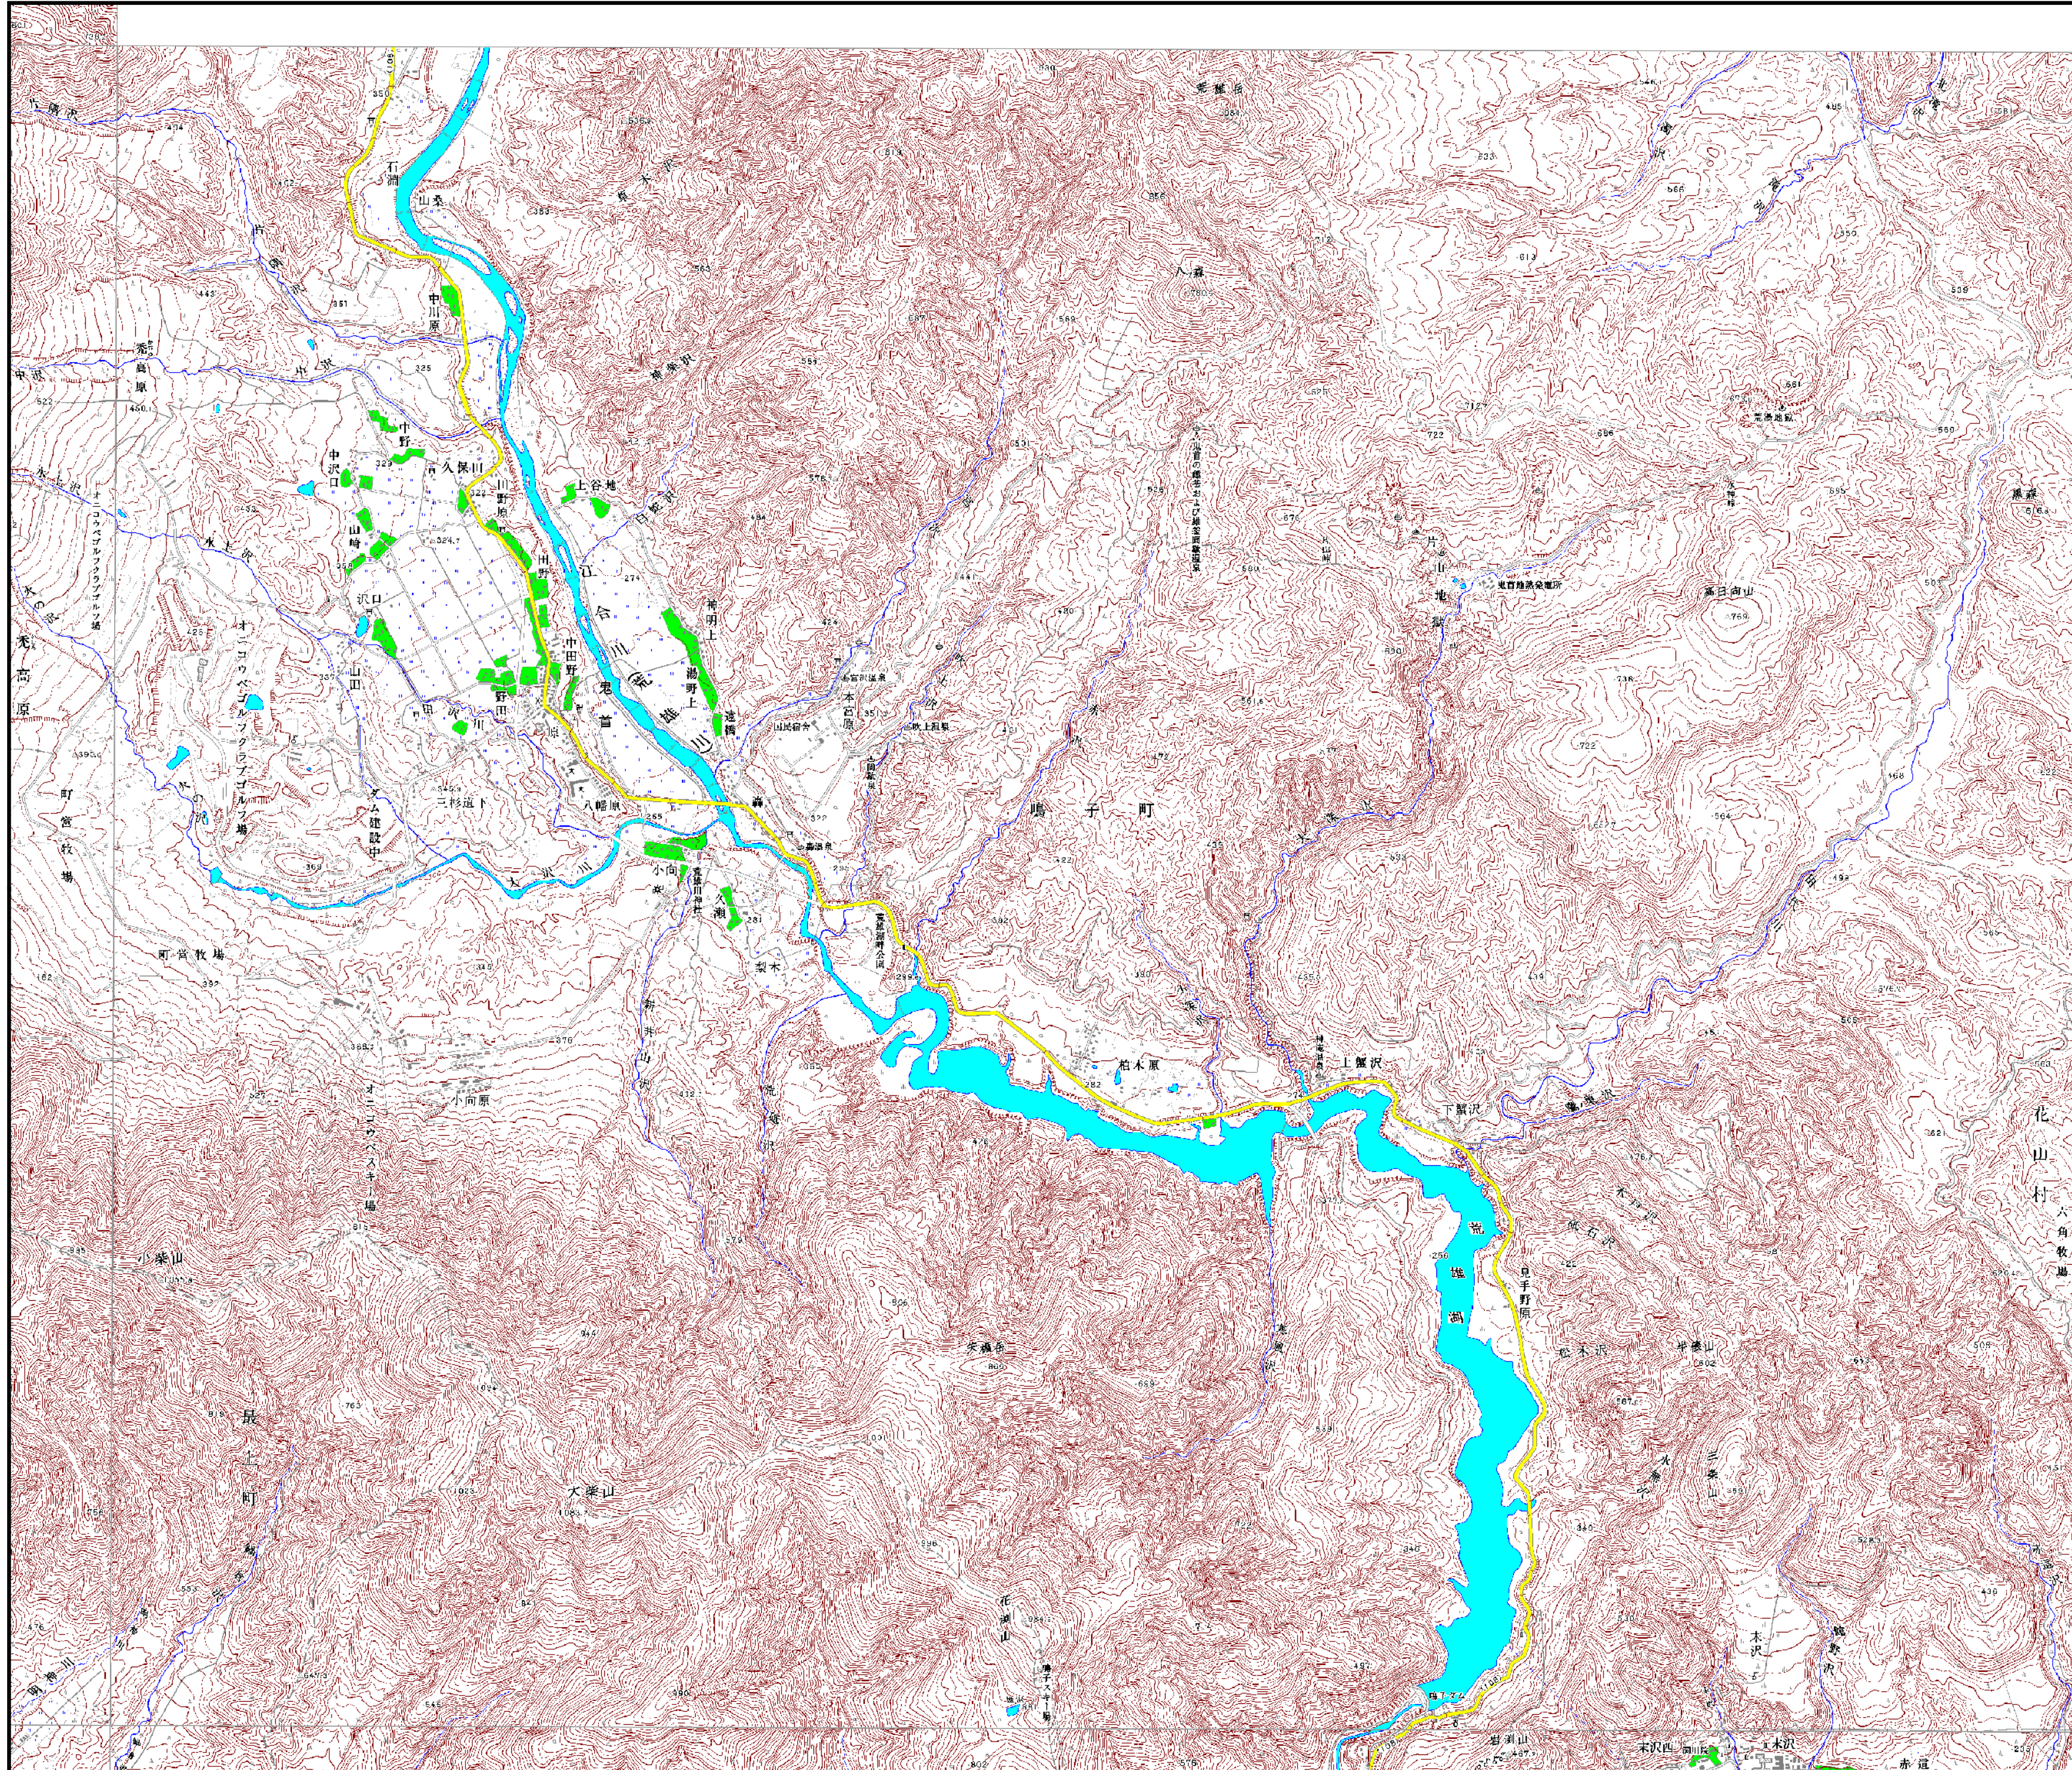

# 山形県遺跡地図

図名：鬼首

酒田北部1	小砂川1	小砂川2	鳥海山							
	十里塚	吹浦	栗ノ台	丁岳	松ノ木峠					
	酒田北部2	羽後鶴巻寺	升台	釜番峠	及位	羽後川岸				
	酒田南部	余目	中野原	大沢	羽前金山	神楽山	鬼首峠			
湯野浜1	湯野浜2	藤島	清川	羽後沢遺跡	新庄	瀬見	内崎			
三浦1	三浦2	鶴岡	羽黒山	木の沢	古口	舟形	月形	羽前赤巻	嶋子	
湯海	山五十川	下名沢	大郷	立谷沢	肘折	海谷	庵花沢	魚取沢		
鼠ヶ関	木野原	上田沢	湯殿山	月山	栗山	雷堂	延沢	鶴山温泉		
	帯	大馬	赤見堂岳	本道寺	海味	谷地	横崎	船形山		
湯海山	大馬池	大井沢	真見	左沢	藤江	天童	関山峠			
	相模山	朝日岳	太郎	宮崎	山形北部	山寺	作並			
三浦	徳勝	羽前栗山	荒巻	白旗山	山形南部	菅谷峠				
舟渡	五味沢	羽前上郷	長井	羽前中山	上山	蔵王山				
小国	小国東部	手ノ子	羽前小松	赤湯	二井郷	不立山				
長者原	叶水	玉庭	米沢北部	糠野町	名巻					
飯島山	岩倉	入田沢	米沢	米沢東部	栗子山					
大石岳	川入	飯島山	白布遺跡	天元台	坂台					
			桂原湖	吾妻山						