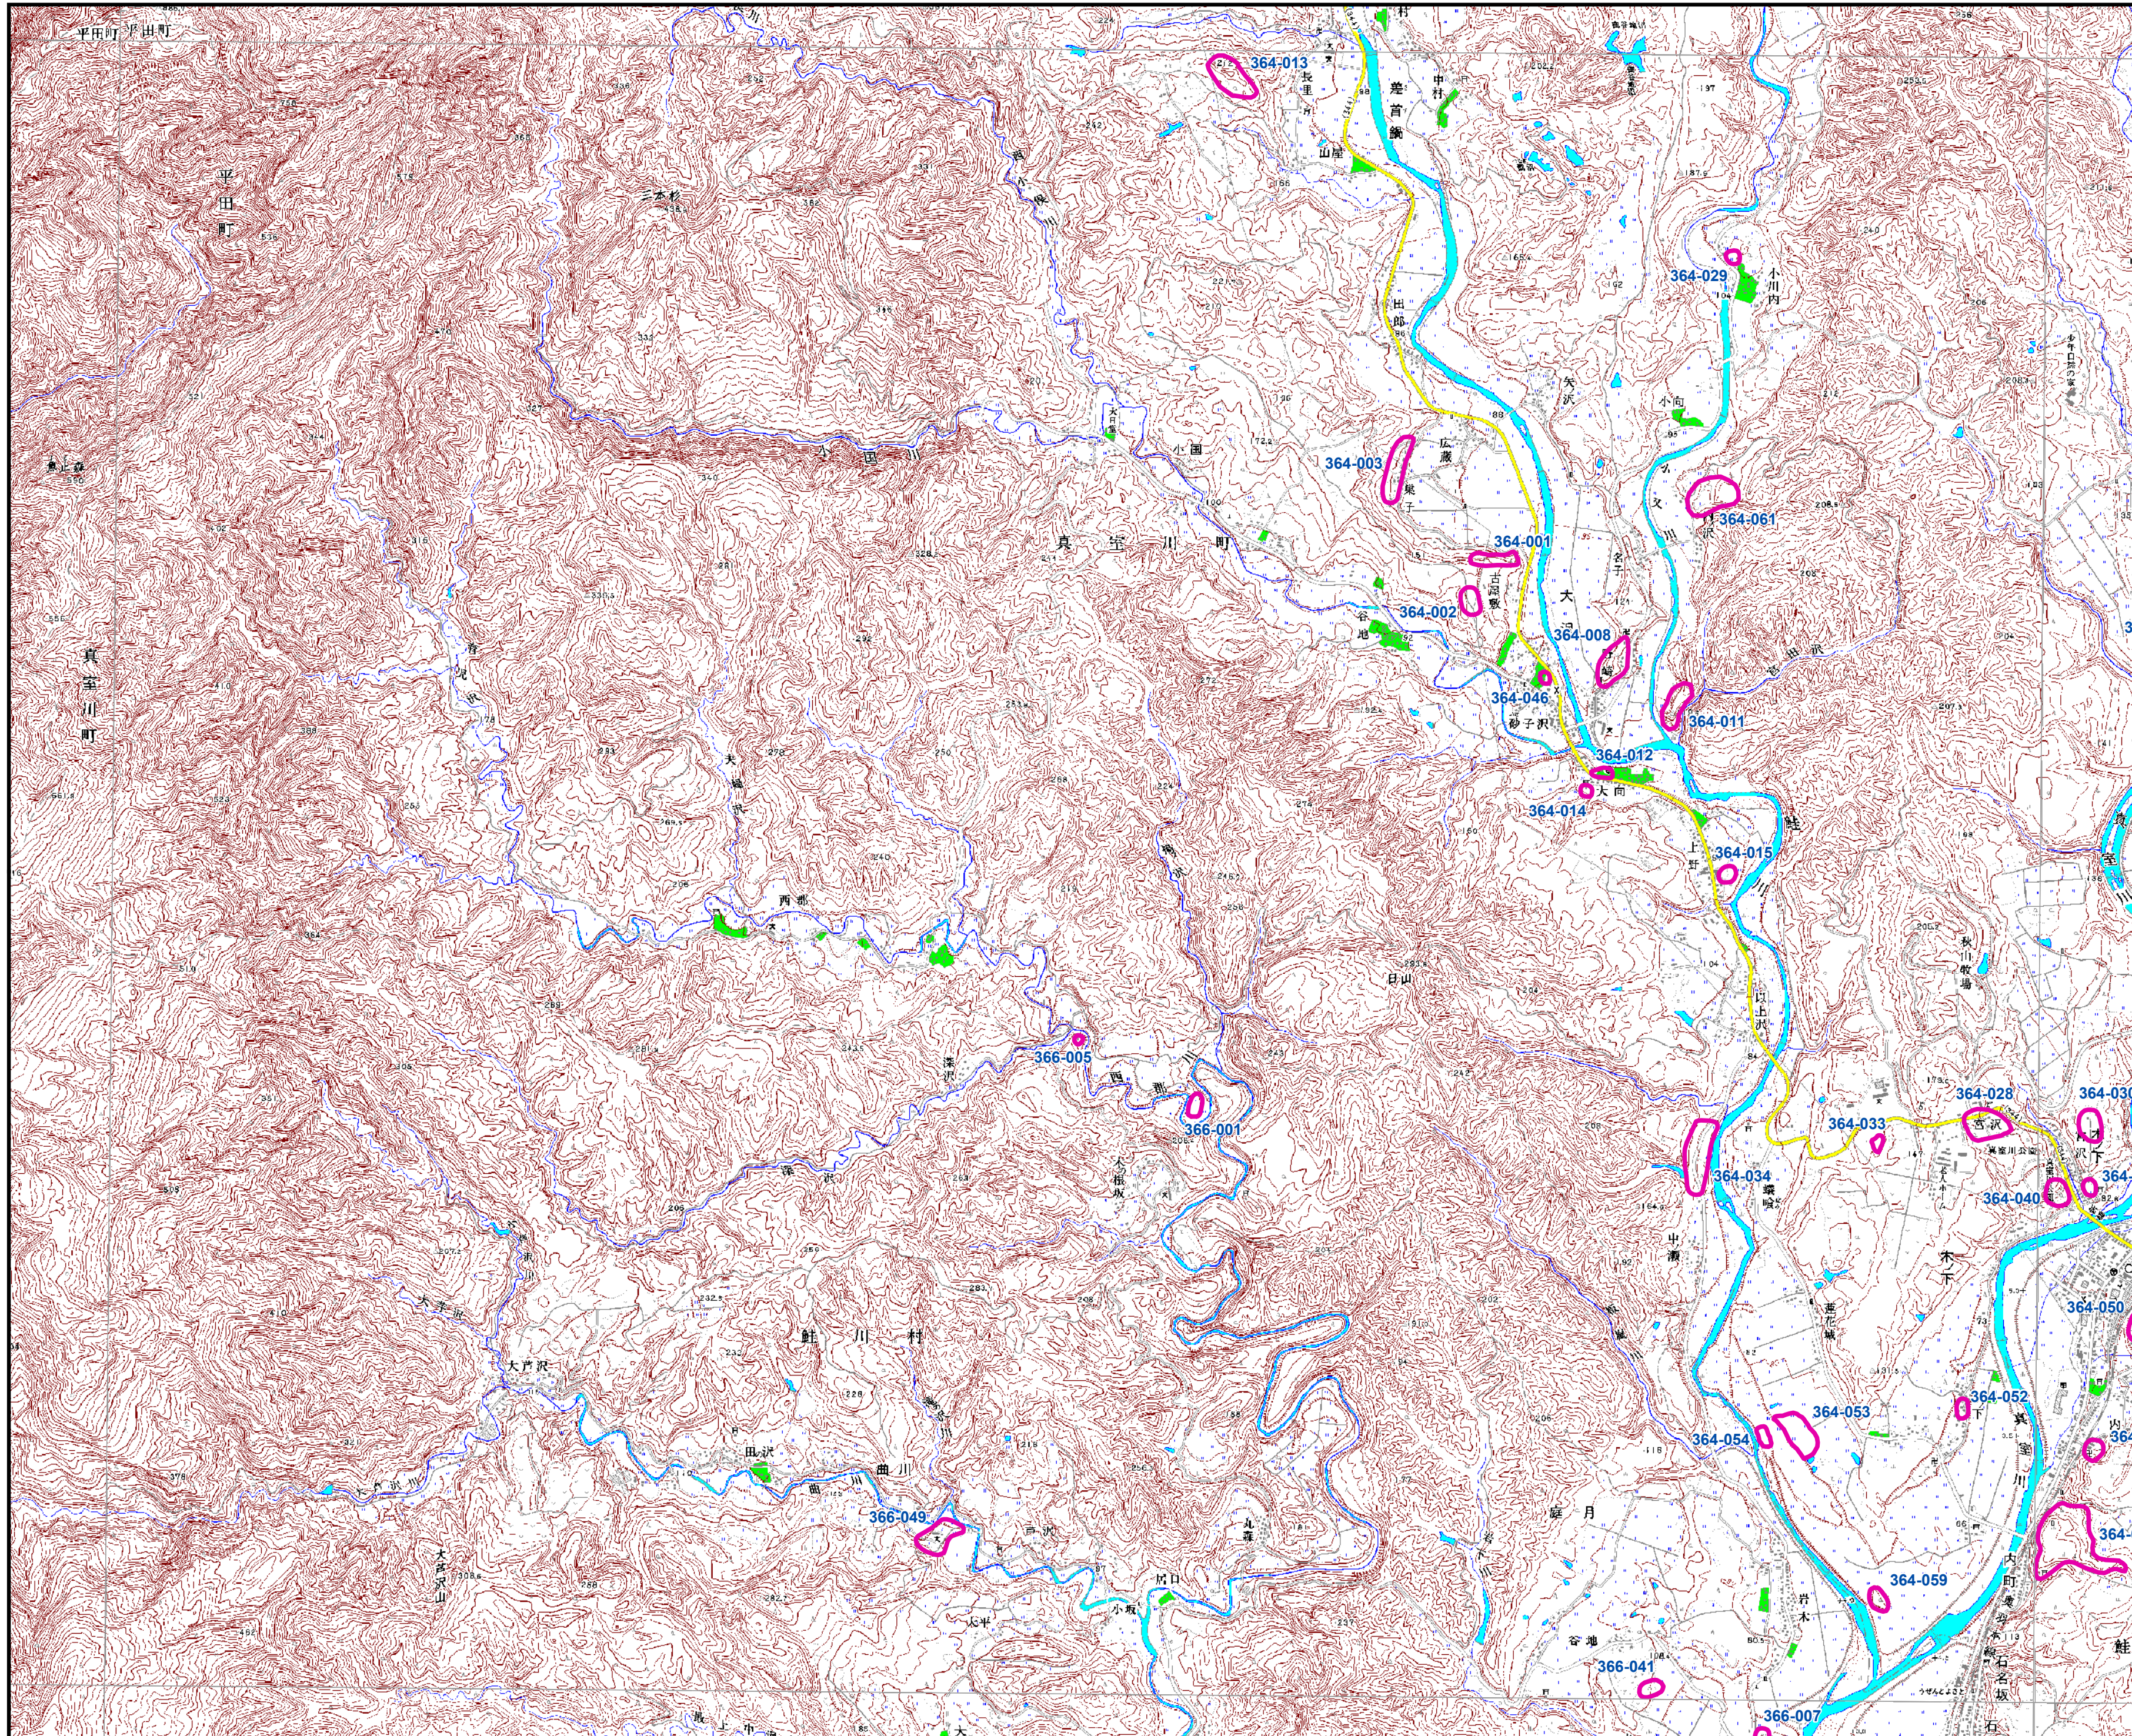

山形県遺跡地図

図名：大沢

小砂川1	小砂川2	高海山							
十里塚	吹浦	湯ノ台	丁岳	松ノ木峠					
羽後郡野田	野田	野田	野田	野田	野田	野田	野田	野田	野田
高野1	高野2	藤島	清川	岩根沢遺跡	新庄	湯見	内野	内野	内野
三瀬1	三瀬2	鶴岡	羽黒山	木の沢	古口	角形	月形	羽前赤松	雫子
湯海	山五ノ川	下名川	大瀬	立谷沢	肘折	南谷	桜花沢	鳥取沢	
藤ノ岡	木野塚	上田沢	湯殿山	月山	栗山	富並	延沢	藤山遺跡	
湯	大瀬	赤野塚	本道寺	湯味	谷地	桶岡	船形山		
湯海山	大瀬池	大井沢	真野	左沢	湯河江	天童	湯山峠		
相模山	朝日岳	太郎	宮寺	山形北部	山寺	作並			
三瀬	湯海	羽前栗山	真野	白濁山	山形南部	菅谷峠			
角形	五味沢	羽前上郷	真井	羽前中山	上山	蔵王山			
小瀬	小瀬東部	手ノ子	羽前小松	赤澤	二井峠	木崎山			
長谷原	叶水	玉置	米沢北部	藤野岳	名号				
飯倉山	岩倉	入田沢	米沢	米沢東部	栗子山				
大目岳	川入	飯倉山	白布遺跡	天元台	飯谷				