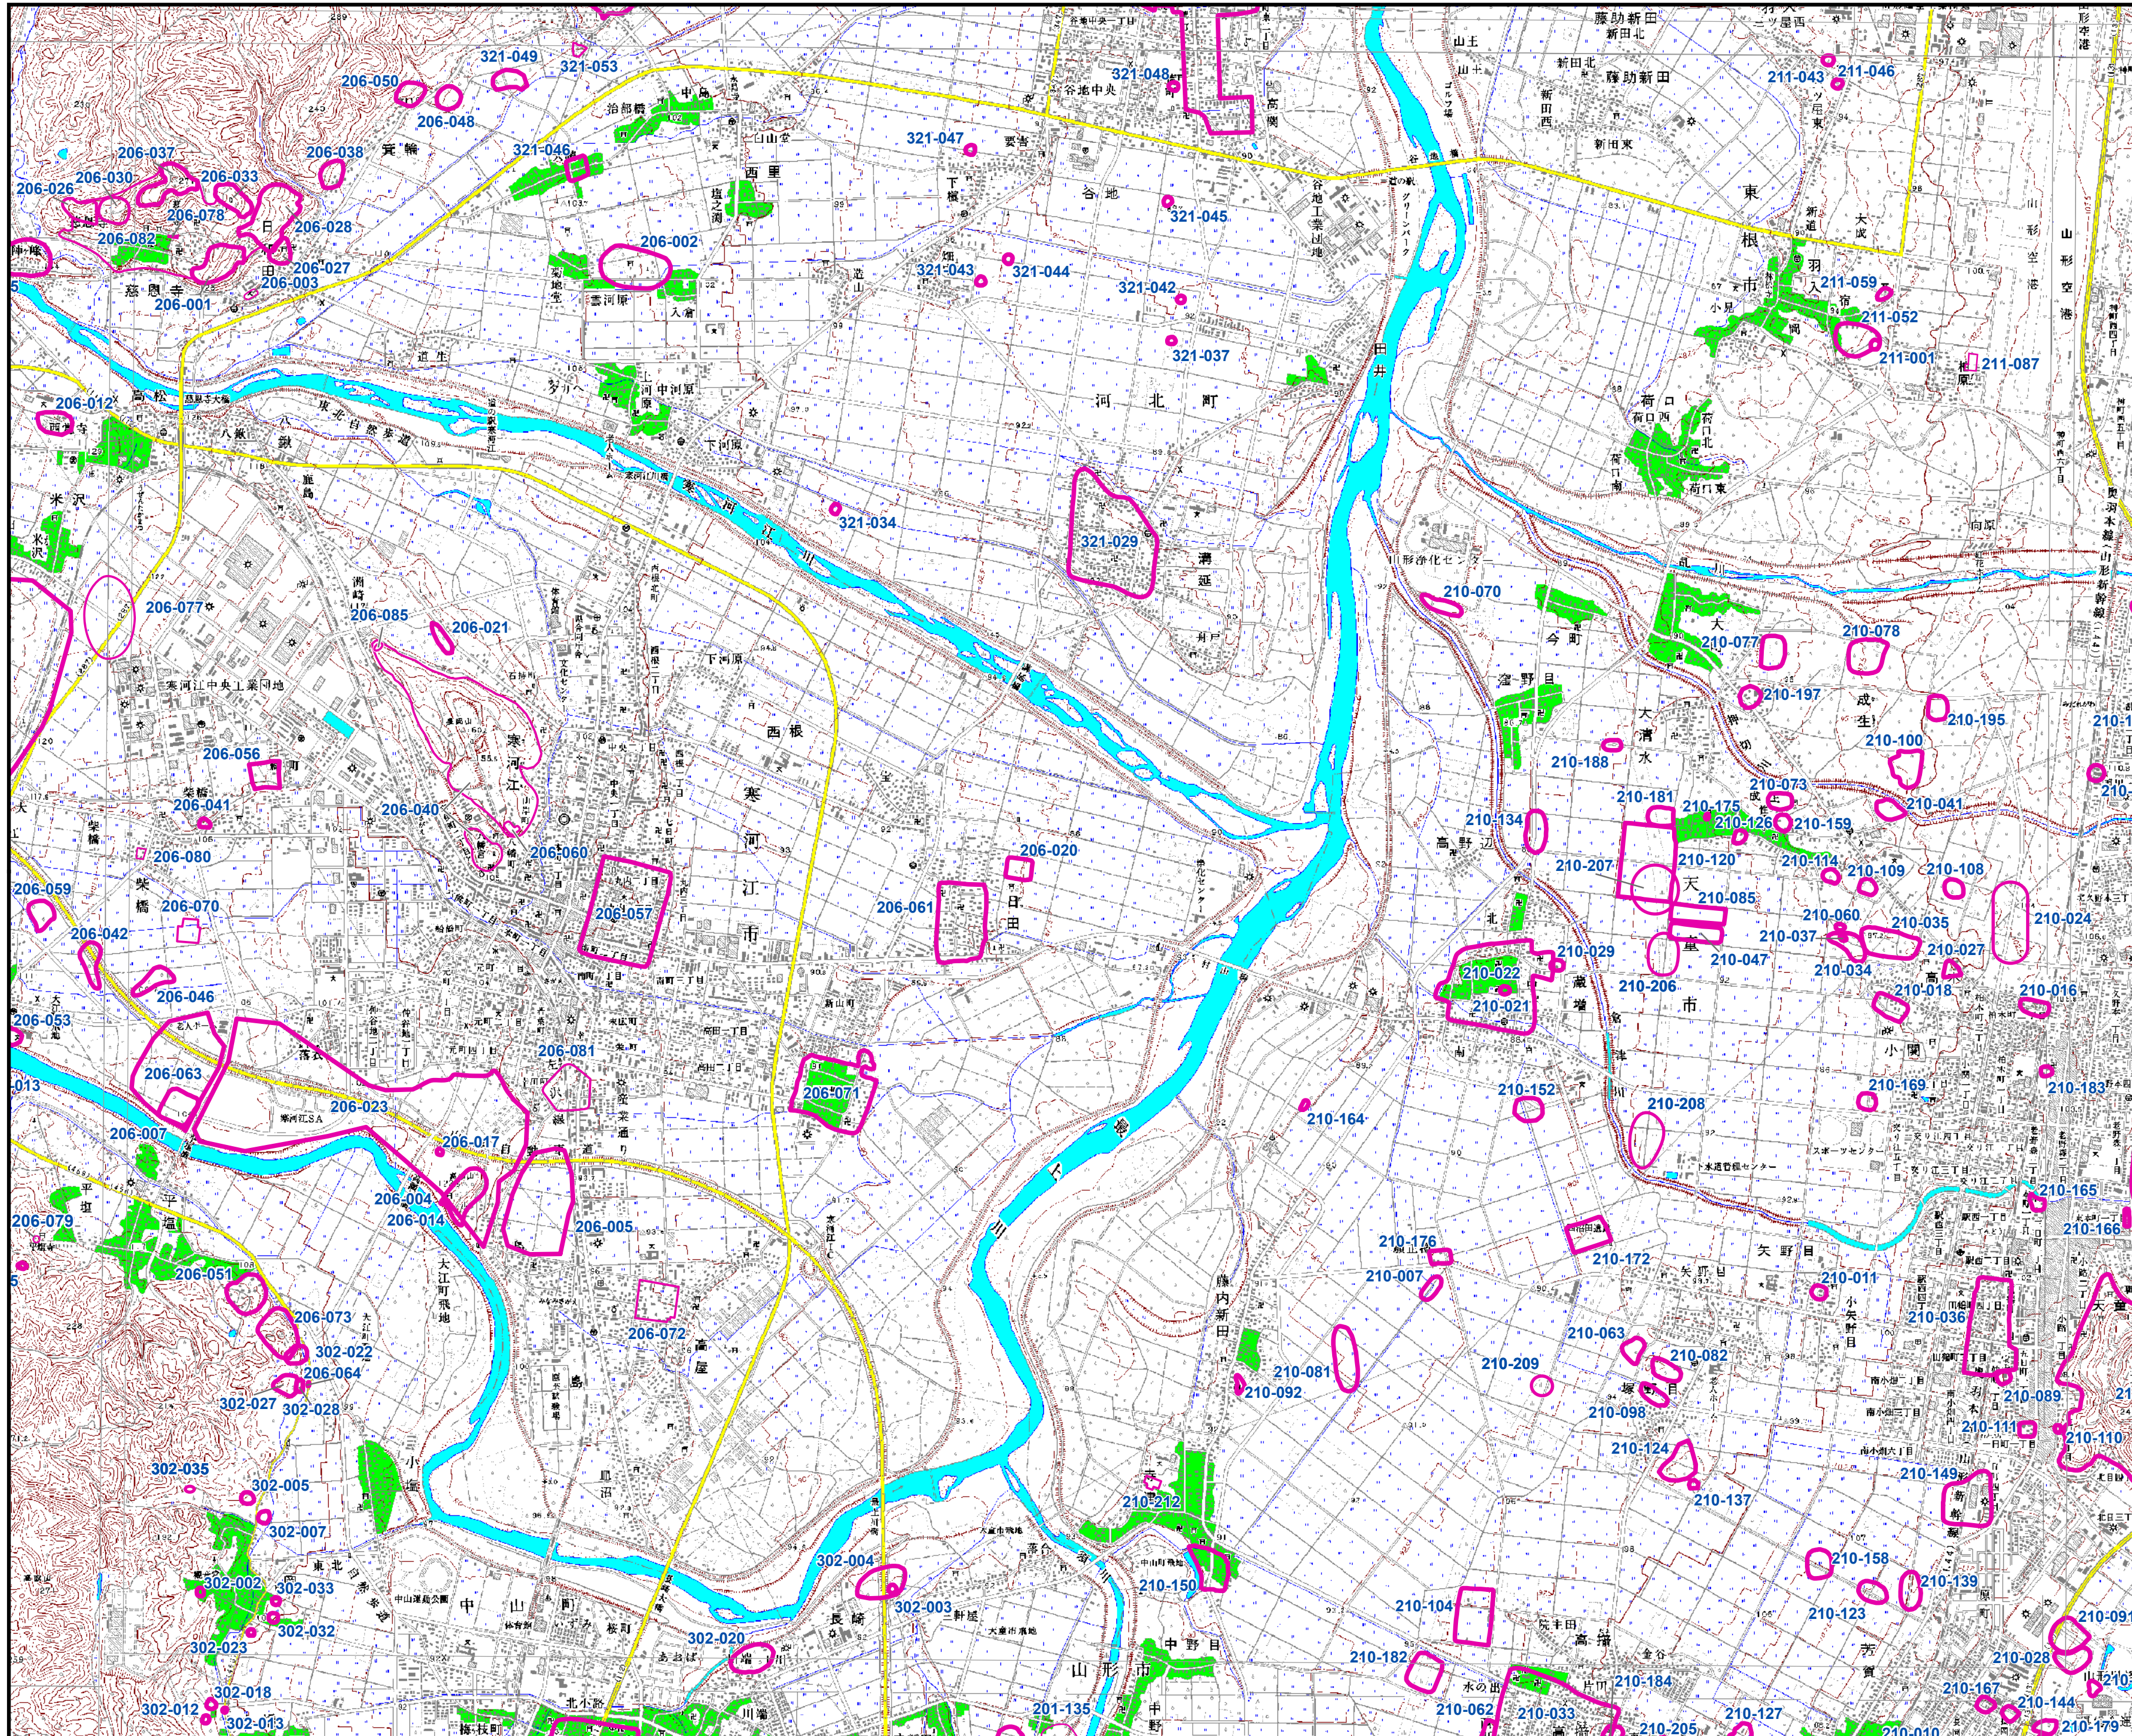

山形県遺跡地図

図名：寒河江

馬場北町1	小砂川1	小砂川2	鳥海山	十里塚	吹浦	雲ノ台	丁岳	松ノ木峠				
馬場北町2	羽後鶴巻寺	升田	養老橋	及田	羽後川岸	酒田南町	余目	中野原	大沢	羽前金山	神楽山	鬼首峠
高野浜1	高野浜2	藤島	清川	羽後沢遺跡	新庄	瀬見	向町	鬼首				
三浦1	三浦2	鶴岡	羽黒山	木の沢	古口	舟形	月形	羽前赤巻	嶋子			
湯海	山五十川	下名川	大瀬	立谷沢	肘折	海谷	滝花沢	魚取池				
飯ヶ岡	木野原	上田沢	湯殿山	月山	奥山	富沢	延沢	鶴山遺跡				
番	大馬	赤見空岳	本道寺	海味	台地	橋岡	船形山					
湯海山	大馬池	大沢沢	赤見	左沢	台地	天屋	関山峠					
相模山	朝日岳	太郎	宮寺	山形北部	山寺	作庭						
三浦	徳勝	羽前金山	荒巻	白旗山	山形南部	菅谷峠						
舟形	五味沢	羽前上郷	長井	羽前中山	上山	蔵王山						
小瀬	小瀬東部	手ノ子	羽前小松	赤巻	二井原	不動山						
長者原	叶水	玉庭	米沢北部	鎌野目	名巻							
飯島山	岩倉	入田沢	米沢	米沢東部	葉子山							
大石岳	川入	飯島山	白布遺跡	天元台	板谷							
				桂原湖	吾妻山							