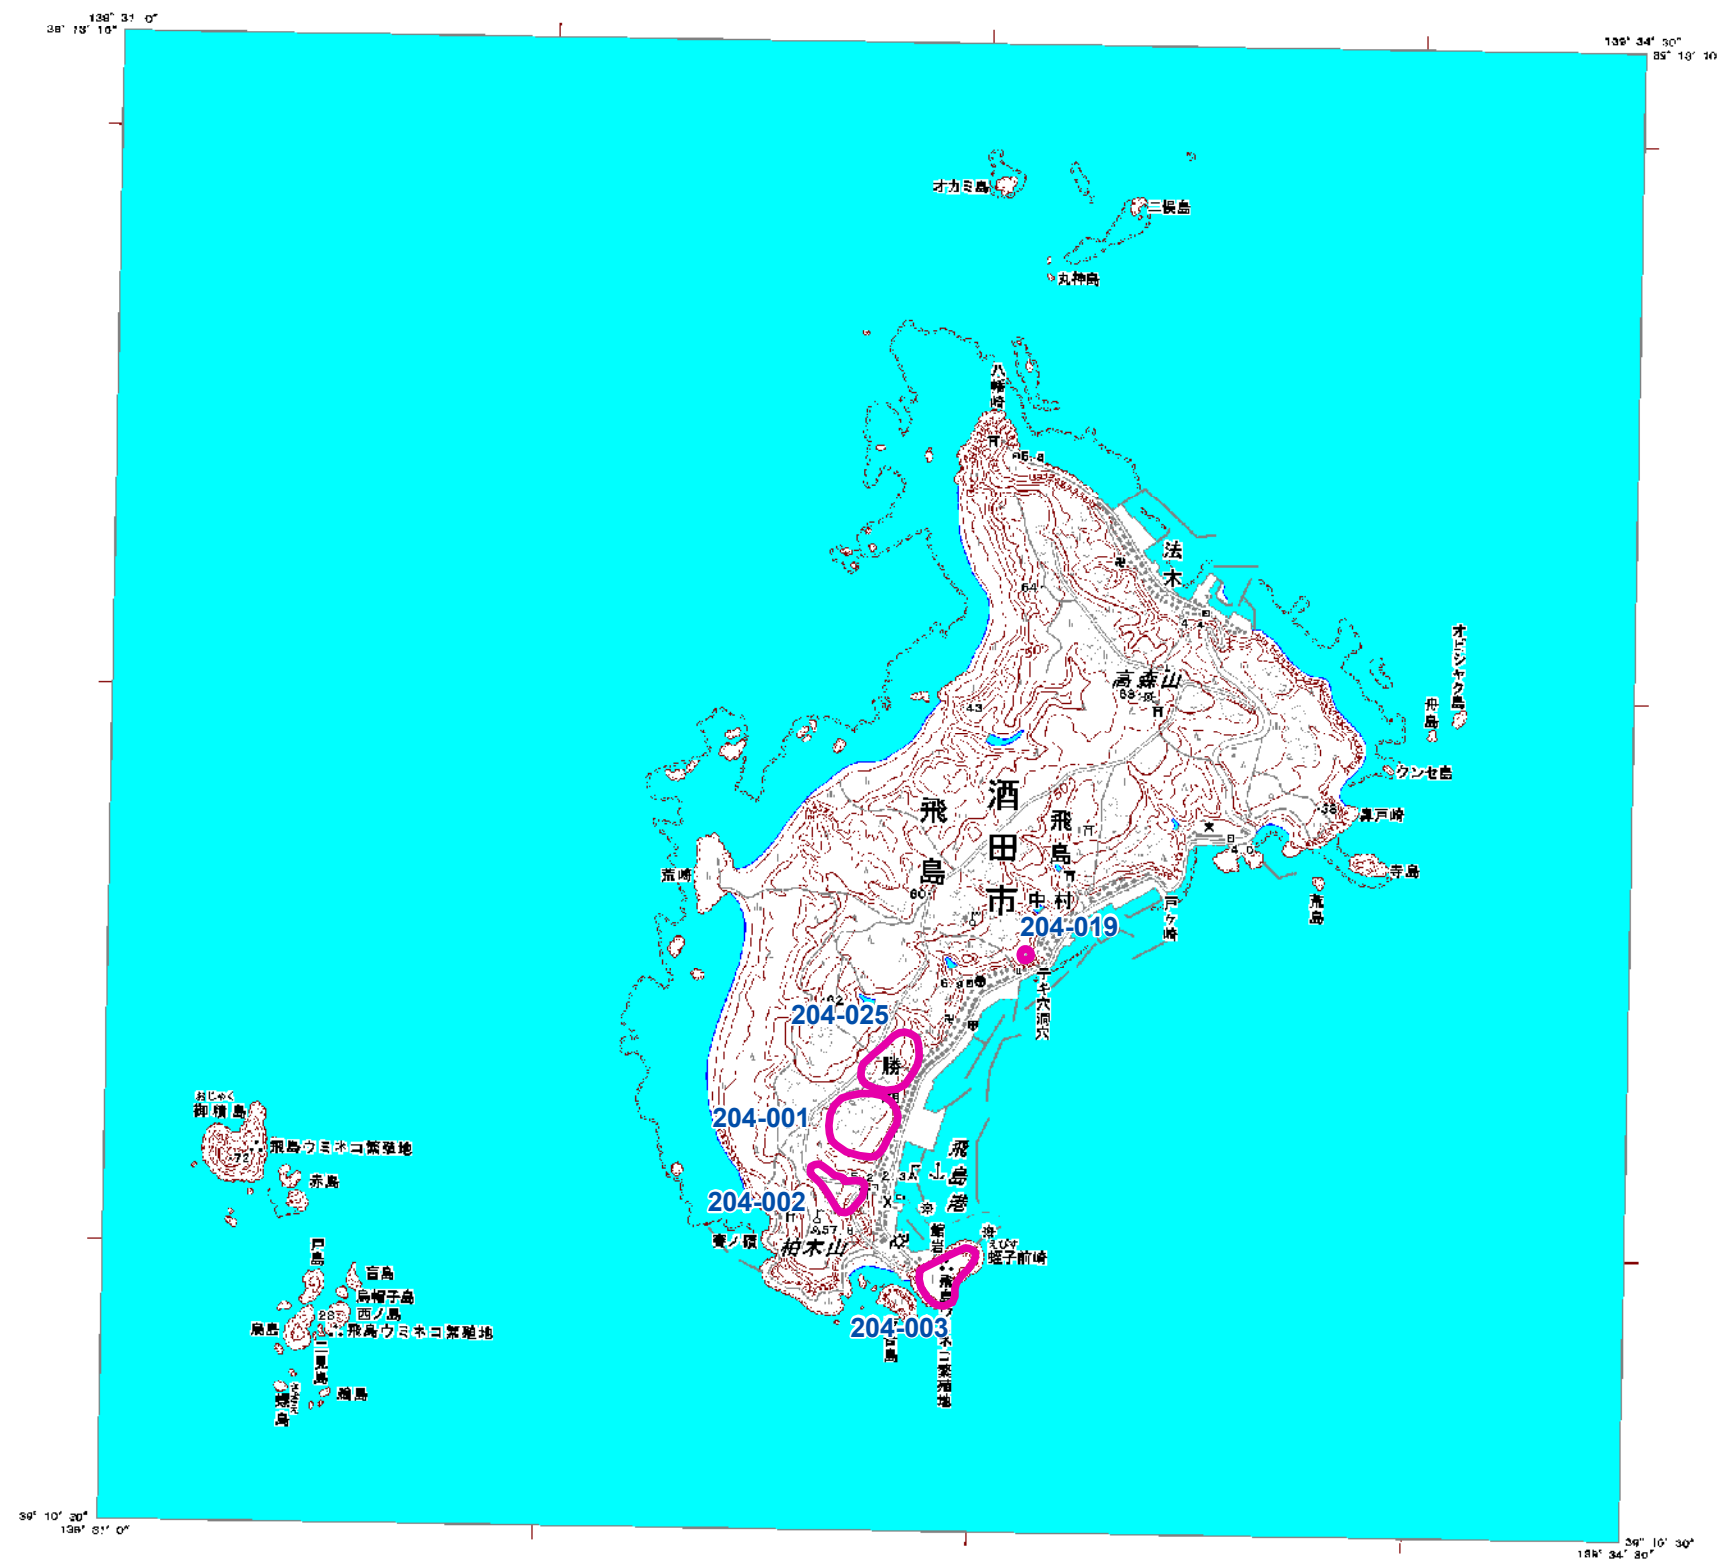

山形県遺跡地図

図名：酒田北部1

小砂川1	小砂川2	高海山							
十里塚	吹浦	黒ノ台	丁岳	松ノ木峠					
酒田北部	羽後郡	野井田	差替峠	及位	羽後川井				
酒田南部	余目	中野原	大沢	羽前金山	神楽山	鬼首峠			
高野浜1	高野浜2	藤島	清川	岩槻沢遺跡	新庄	瀬鏡	内町	鬼首	
三瀬1	三瀬2	鶴岡	羽黒山	木の沢	古口	舟形	月輪	羽前赤倉	嶋子
遷海	山五十川	下名川	大瀬	立谷沢	肘折	海谷	桜花沢	魚取沼	
藤ノ岡	木野塚	上田沢	瀬殿山	月山	栗山	雷釜	延沢	徳山遺跡	
雲	大馬	赤井堂	本道寺	海味	谷地	桶岡	船形山		
鳴海山	大馬池	大井沢	真野	左沢	霧河江	天童	巖山峠		
相模山	朝日岳	太郎	宮寺	山形北部	山寺	作並			
三面	徳綱	羽前栗山	荒塚	白雲山	山形南部	笹谷峠			
舟渡	五味沢	羽前上郷	長井	羽前中山	上山	蔵王山			
小壺	小壺東部	手ノ子	羽前小松	赤湯	二井嶺	不返山			
長者原	叶水	玉庭	米沢北部	糠野台	名号				
飯豊山	岩倉	入田沢	米沢	米沢東部	粟子山				
大目岳	川入	飯森山	白布遺跡	天元台	板谷				
			拾穂津	吾妻山					

1:25,000

凡例

201-001 埋蔵文化財包蔵地

承認番号:「平21業複 第941号」

山形県教育庁文化財保護推進課 発行
平成22年3月31日