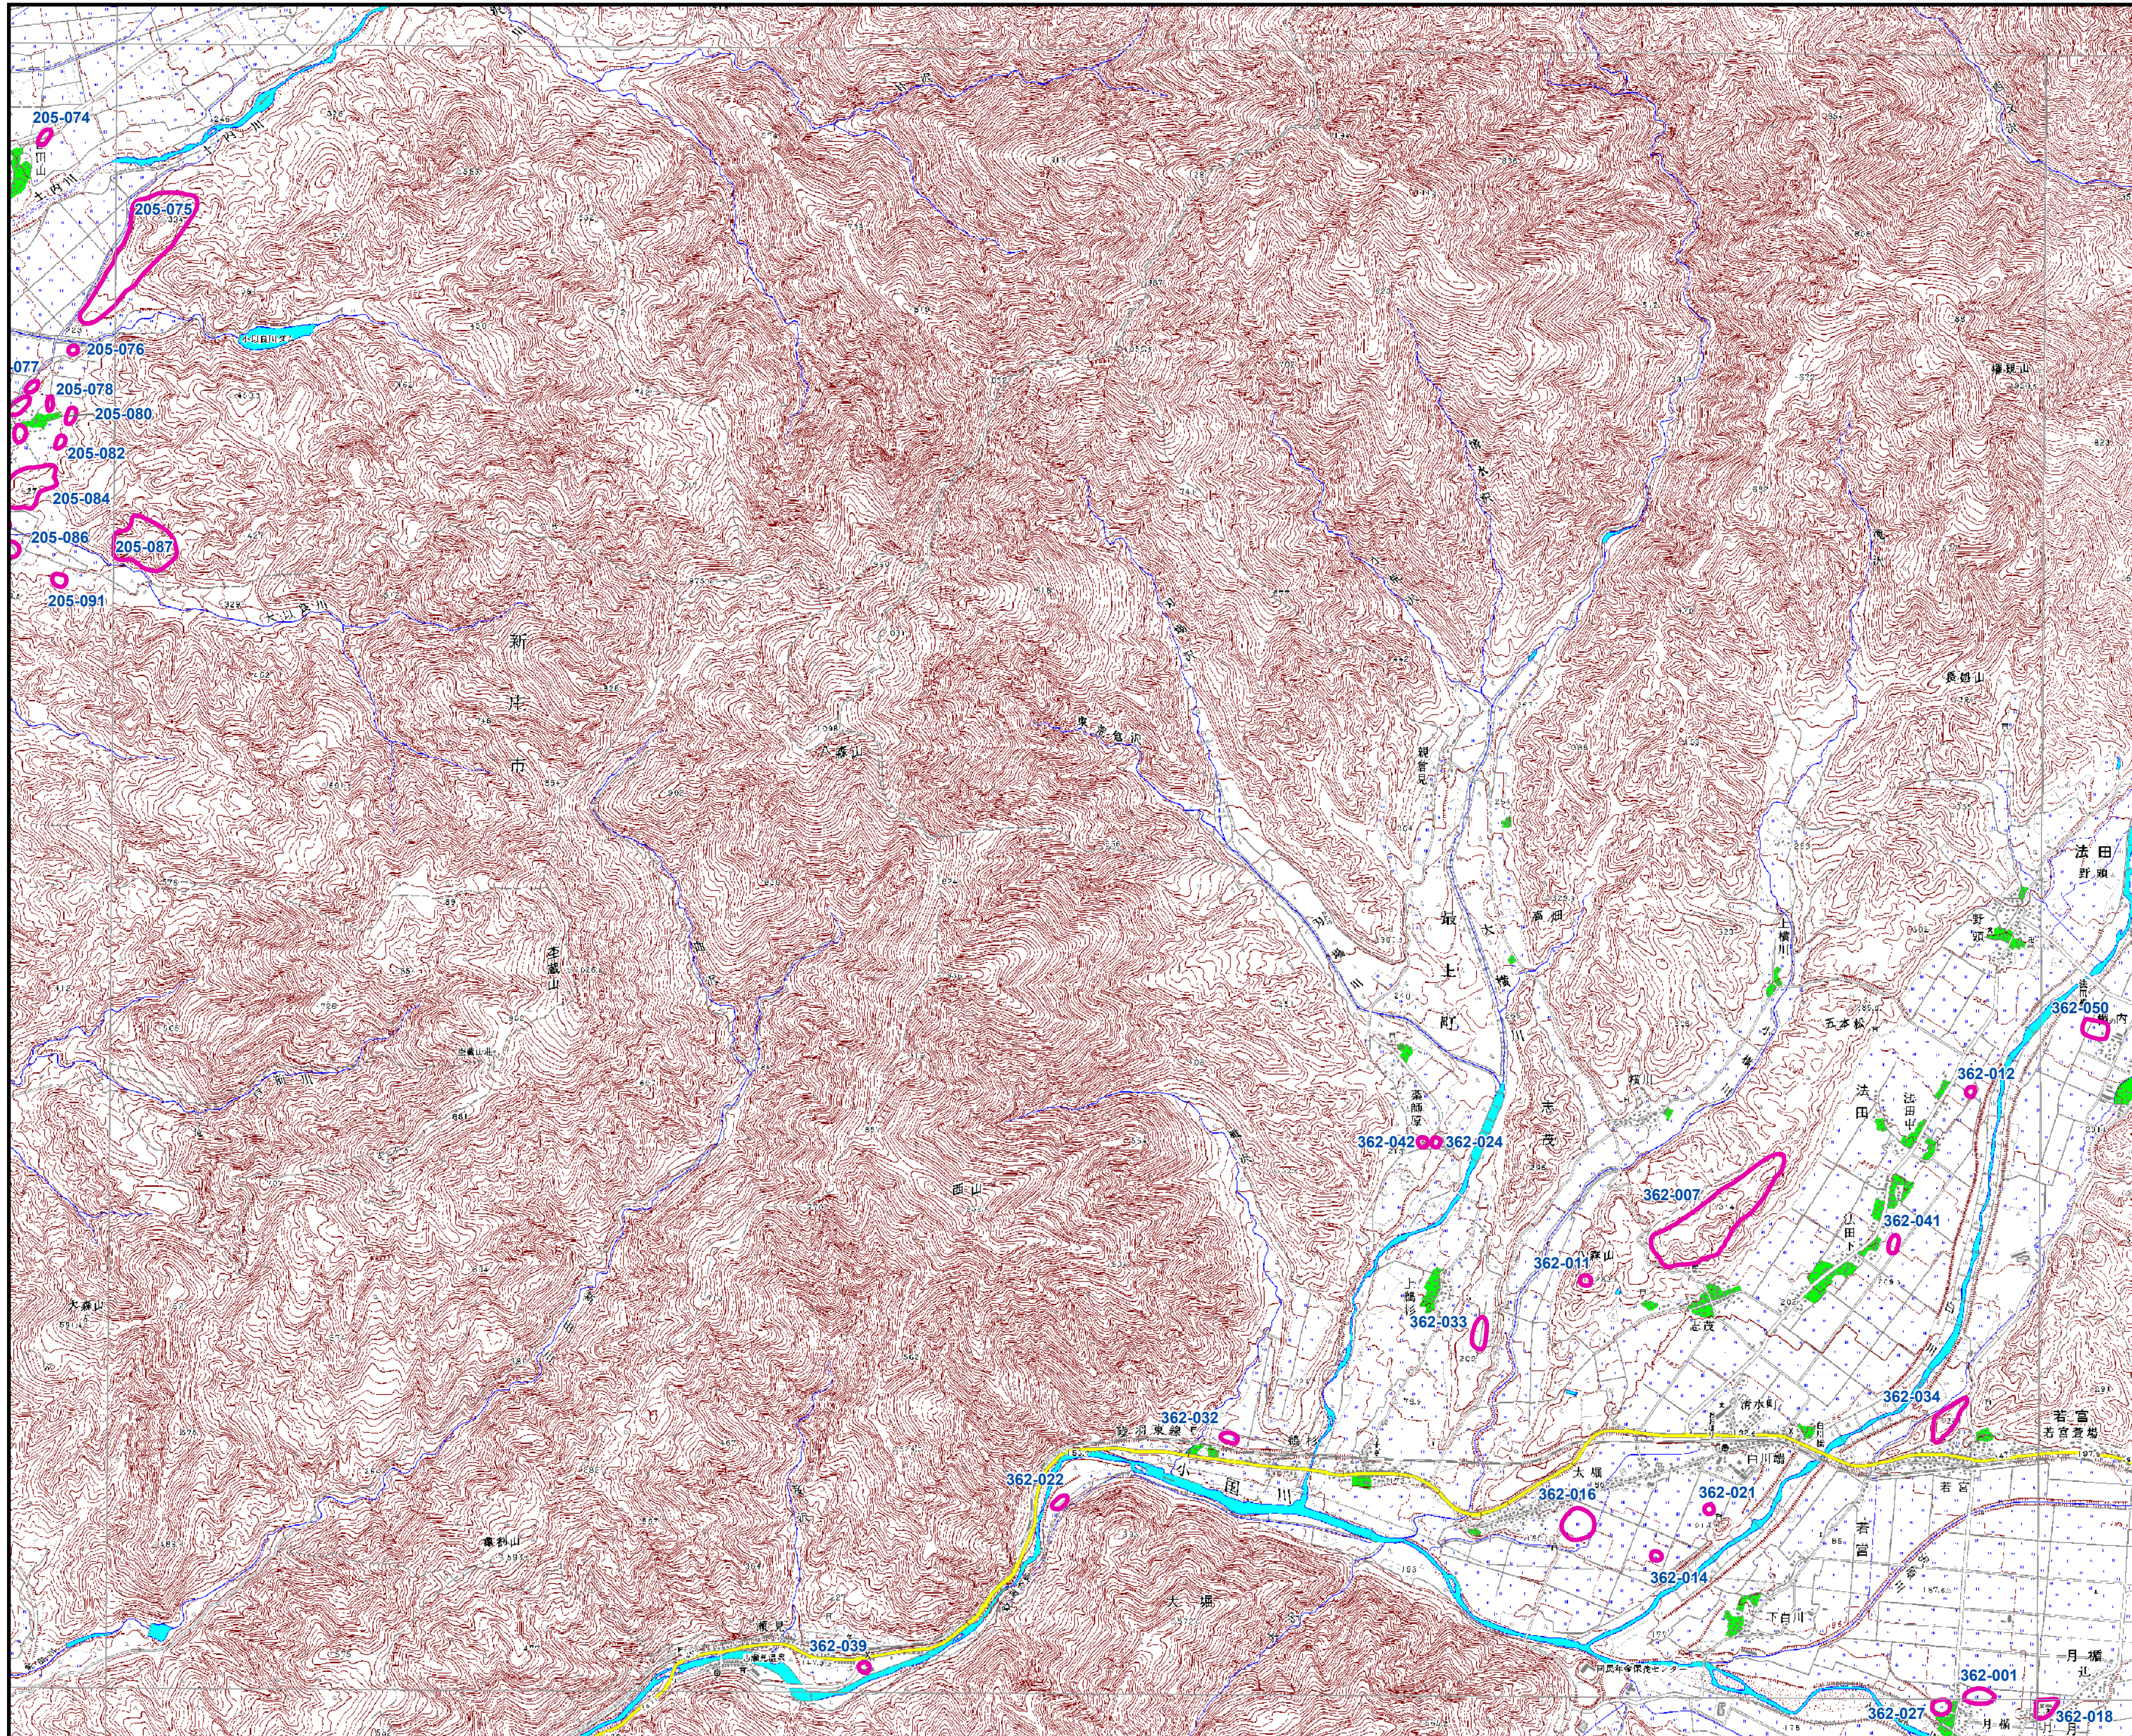

山形県遺跡地図

図名：瀬見

瀬見北部	小野川1	小野川2	高海山	丁部	松ノ木峠
	十里塚	吹浦	瀬ノ台	善善峠	及位
	瀬見北部	瀬見南部	中野原	大沢	野前金山
	高野原1	高野原2	藤島	清川	野前沢遺跡
	三瀬1	三瀬2	鶴岡	野前山	木ノ沢
	遺海	山五ノ川	下名川	大瀬	立谷沢
	瀬ノ関	木野塚	上田沢	瀬殿山	月山
					栗山
					富田
					延沢
					野山遺跡
					富田
					大瀬
					赤野原
					本瀬寺
					海味
					谷畑
					福岡
					瀬見山
					相模山
					朝日岳
					太郎
					宮宿
					山形北部
					山寺
					作並
					三浦
					徳岡
					野前山
					鳳岡
					白瀬山
					山形南部
					登石峠
					角渡
					五味沢
					野前上郷
					長井
					野前中山
					上山
					蔵王山
					小瀬
					小瀬東部
					手ノ子
					野前小松
					赤瀬
					二井原
					木瀬山
					長巻原
					叶水
					玉庭
					米沢北部
					野野原
					名号
					飯豊山
					岩倉
					入田沢
					米沢
					米沢東部
					栗子山
					大日岳
					川入
					飯森山
					白布遺跡
					天元台
					飯谷
					掛勝原
					吾妻山