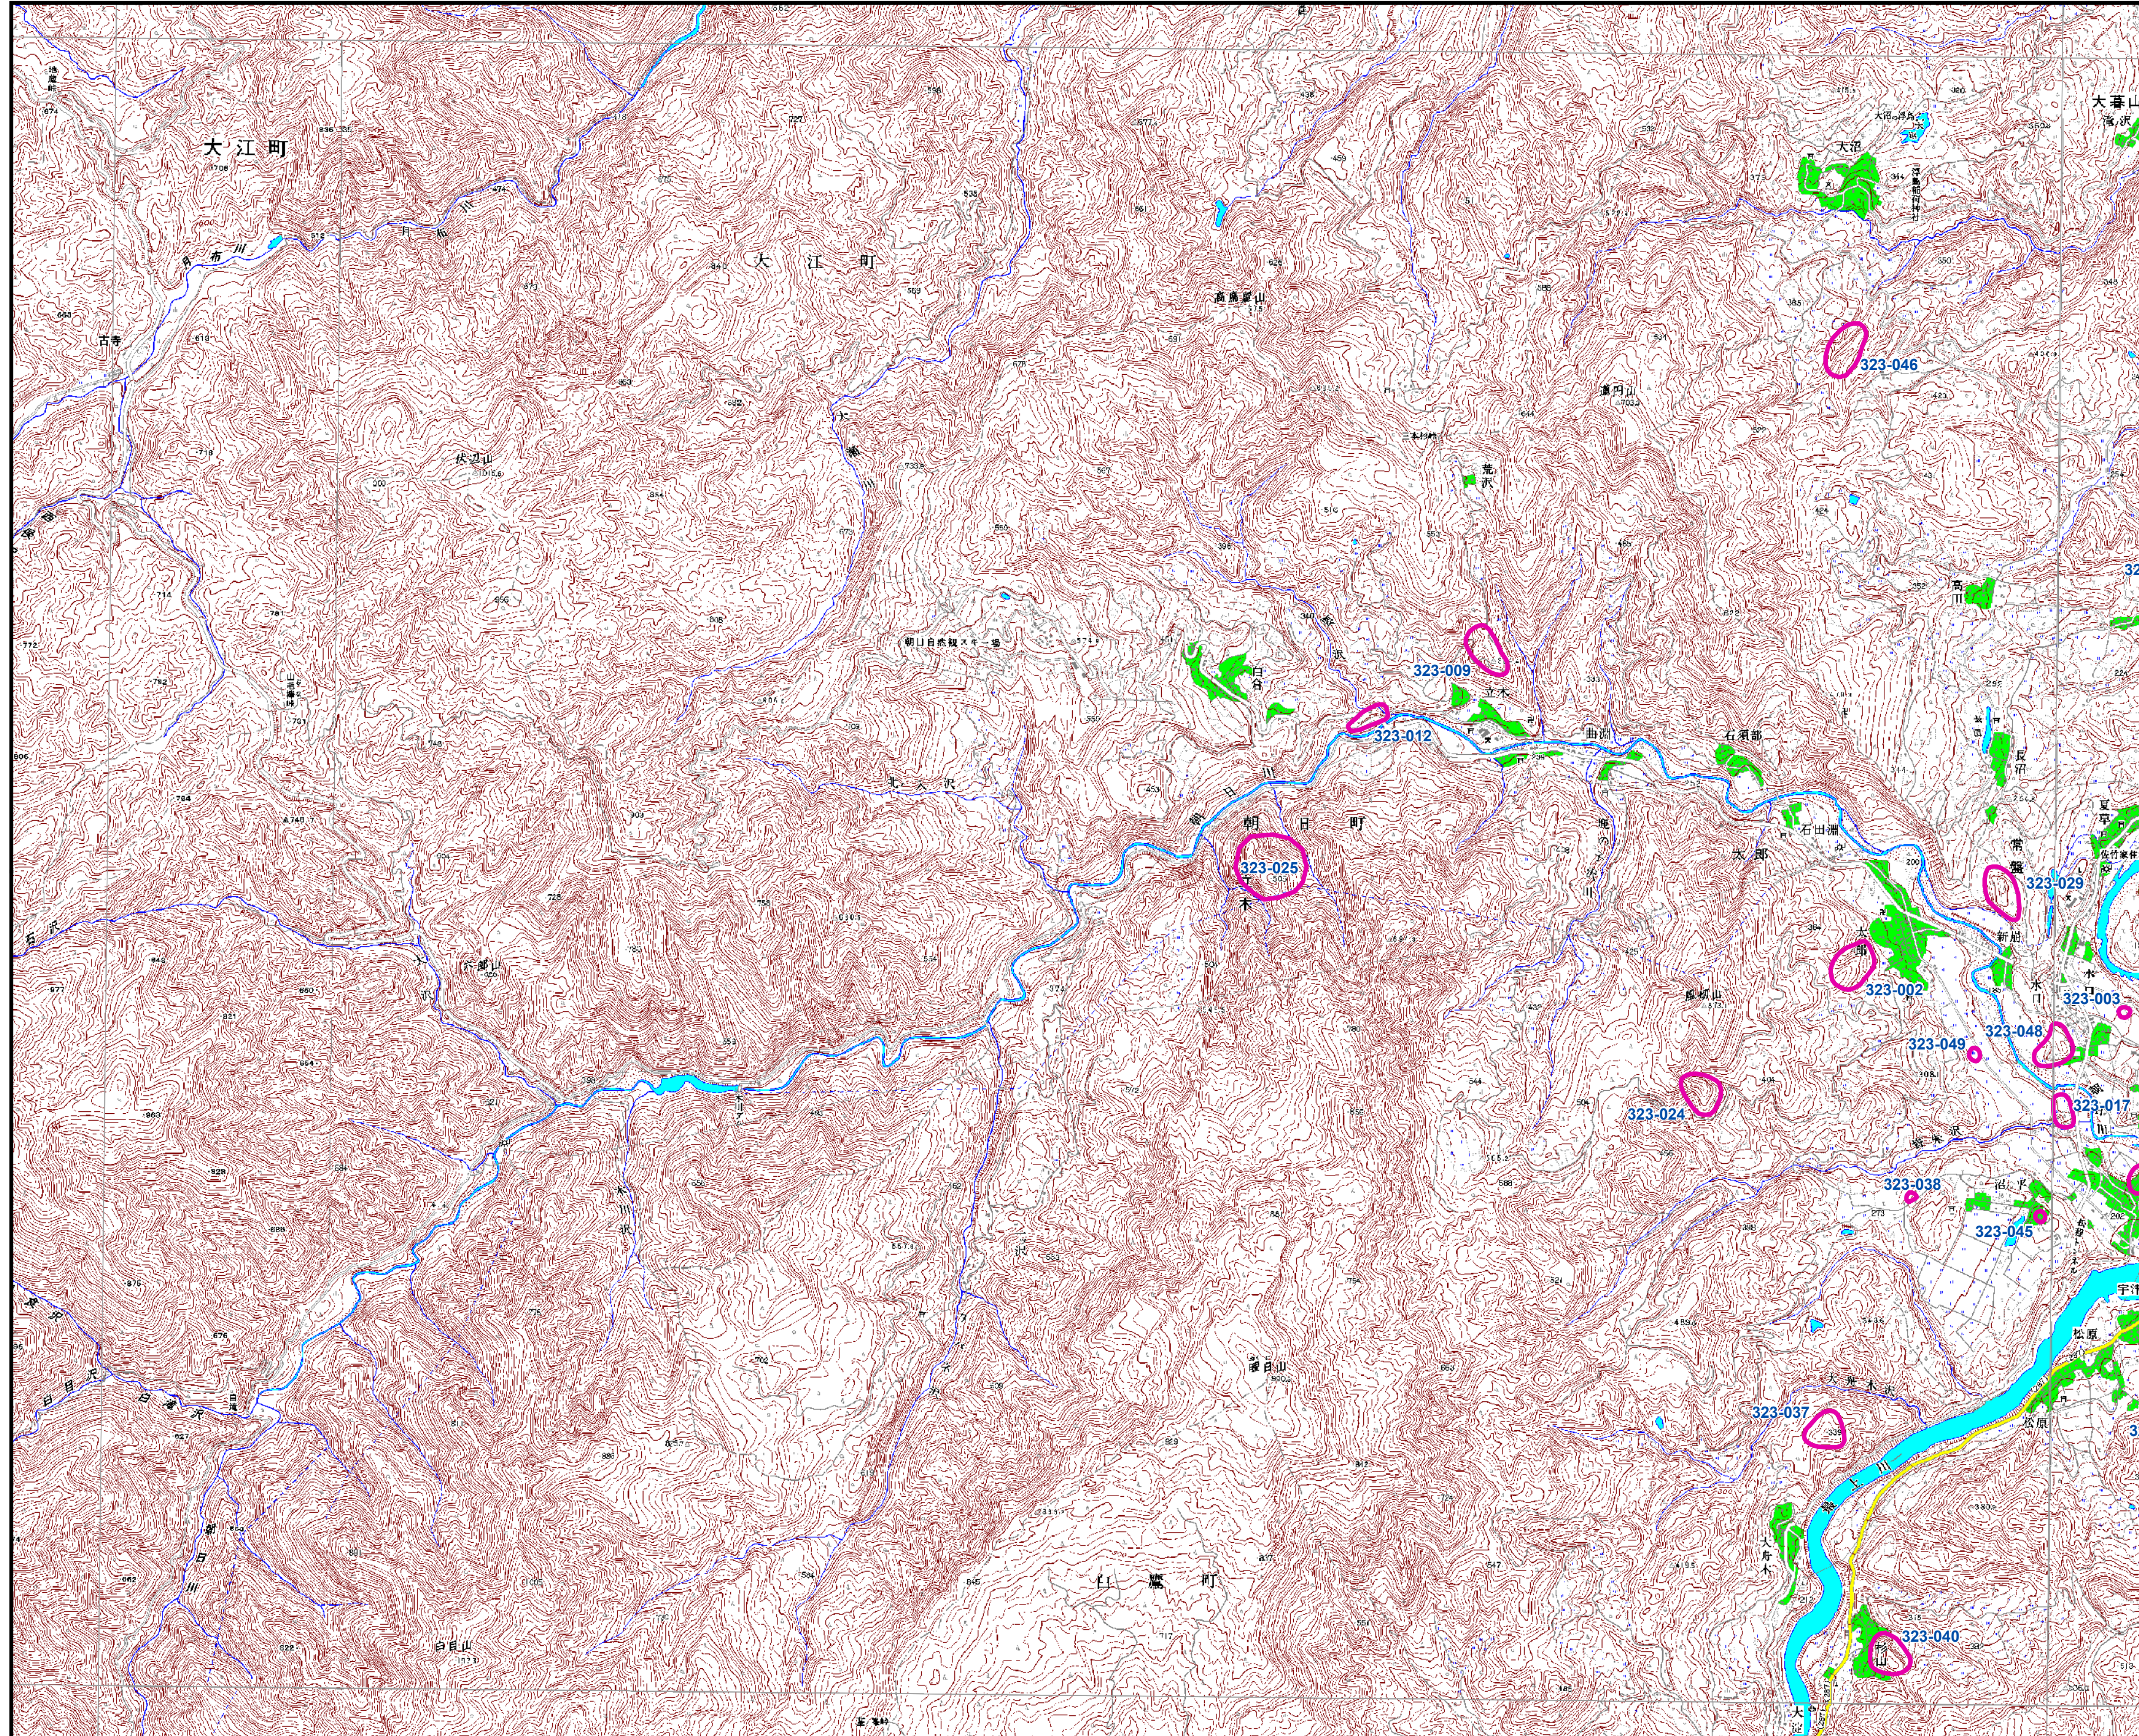

山形県遺跡地図

図名：太郎

朝日北部	小野川1	小野川2	高海山						
	十里塚	吹浦	湯ノ台	丁岳	松ノ木峠				
	朝日北部	羽後郡	野井田	差巻峠	及位	羽後川井			
	朝日南部	赤目	中野原	大沢	羽前金山	神楽山	鬼面峠		
高野浜1	高野浜2	藤島	清川	岩根沢遺跡	新庄	瀬見	内町	鬼面	
三瀬1	三瀬2	鶴岡	羽黒山	木の沢	古口	舟形	月形	羽前赤巻	嶋子
湯海	山五ノ川	下名川	大瀬	立谷沢	肘折	南谷	桜花沢	鳥取沢	
藤ヶ岡	木野塚	上田沢	湯殿山	月山	栗山	富並	延沢	朝山遺跡	
	湯	大瀬	赤野塚	本瀬寺	湯味	谷地	桶岡	朝山	
	湯海山	大瀬池	大井沢	真興	左沢	湯河江	天瀬	朝山峠	
	相模山	朝日岳		宮宿	山形北部	山寺	作並		
	三面	湯前	羽前金山	真岡	白旗山	山形南部	登田峠		
	角渡	五味沢	羽前上郷	真井	羽前中山	上山	蔵王山		
	小瀬	小瀬東部	手ノ子	羽前小松	赤澤	二井	本郷		
	長巻峠	叶水	玉庭	米沢北部	糠野岳	名号			
	飯豊山	岩倉	入田沢	米沢	米沢東部	栗子山			
	大日岳	川入	飯塚山	白布遺跡	天元台	飯谷			