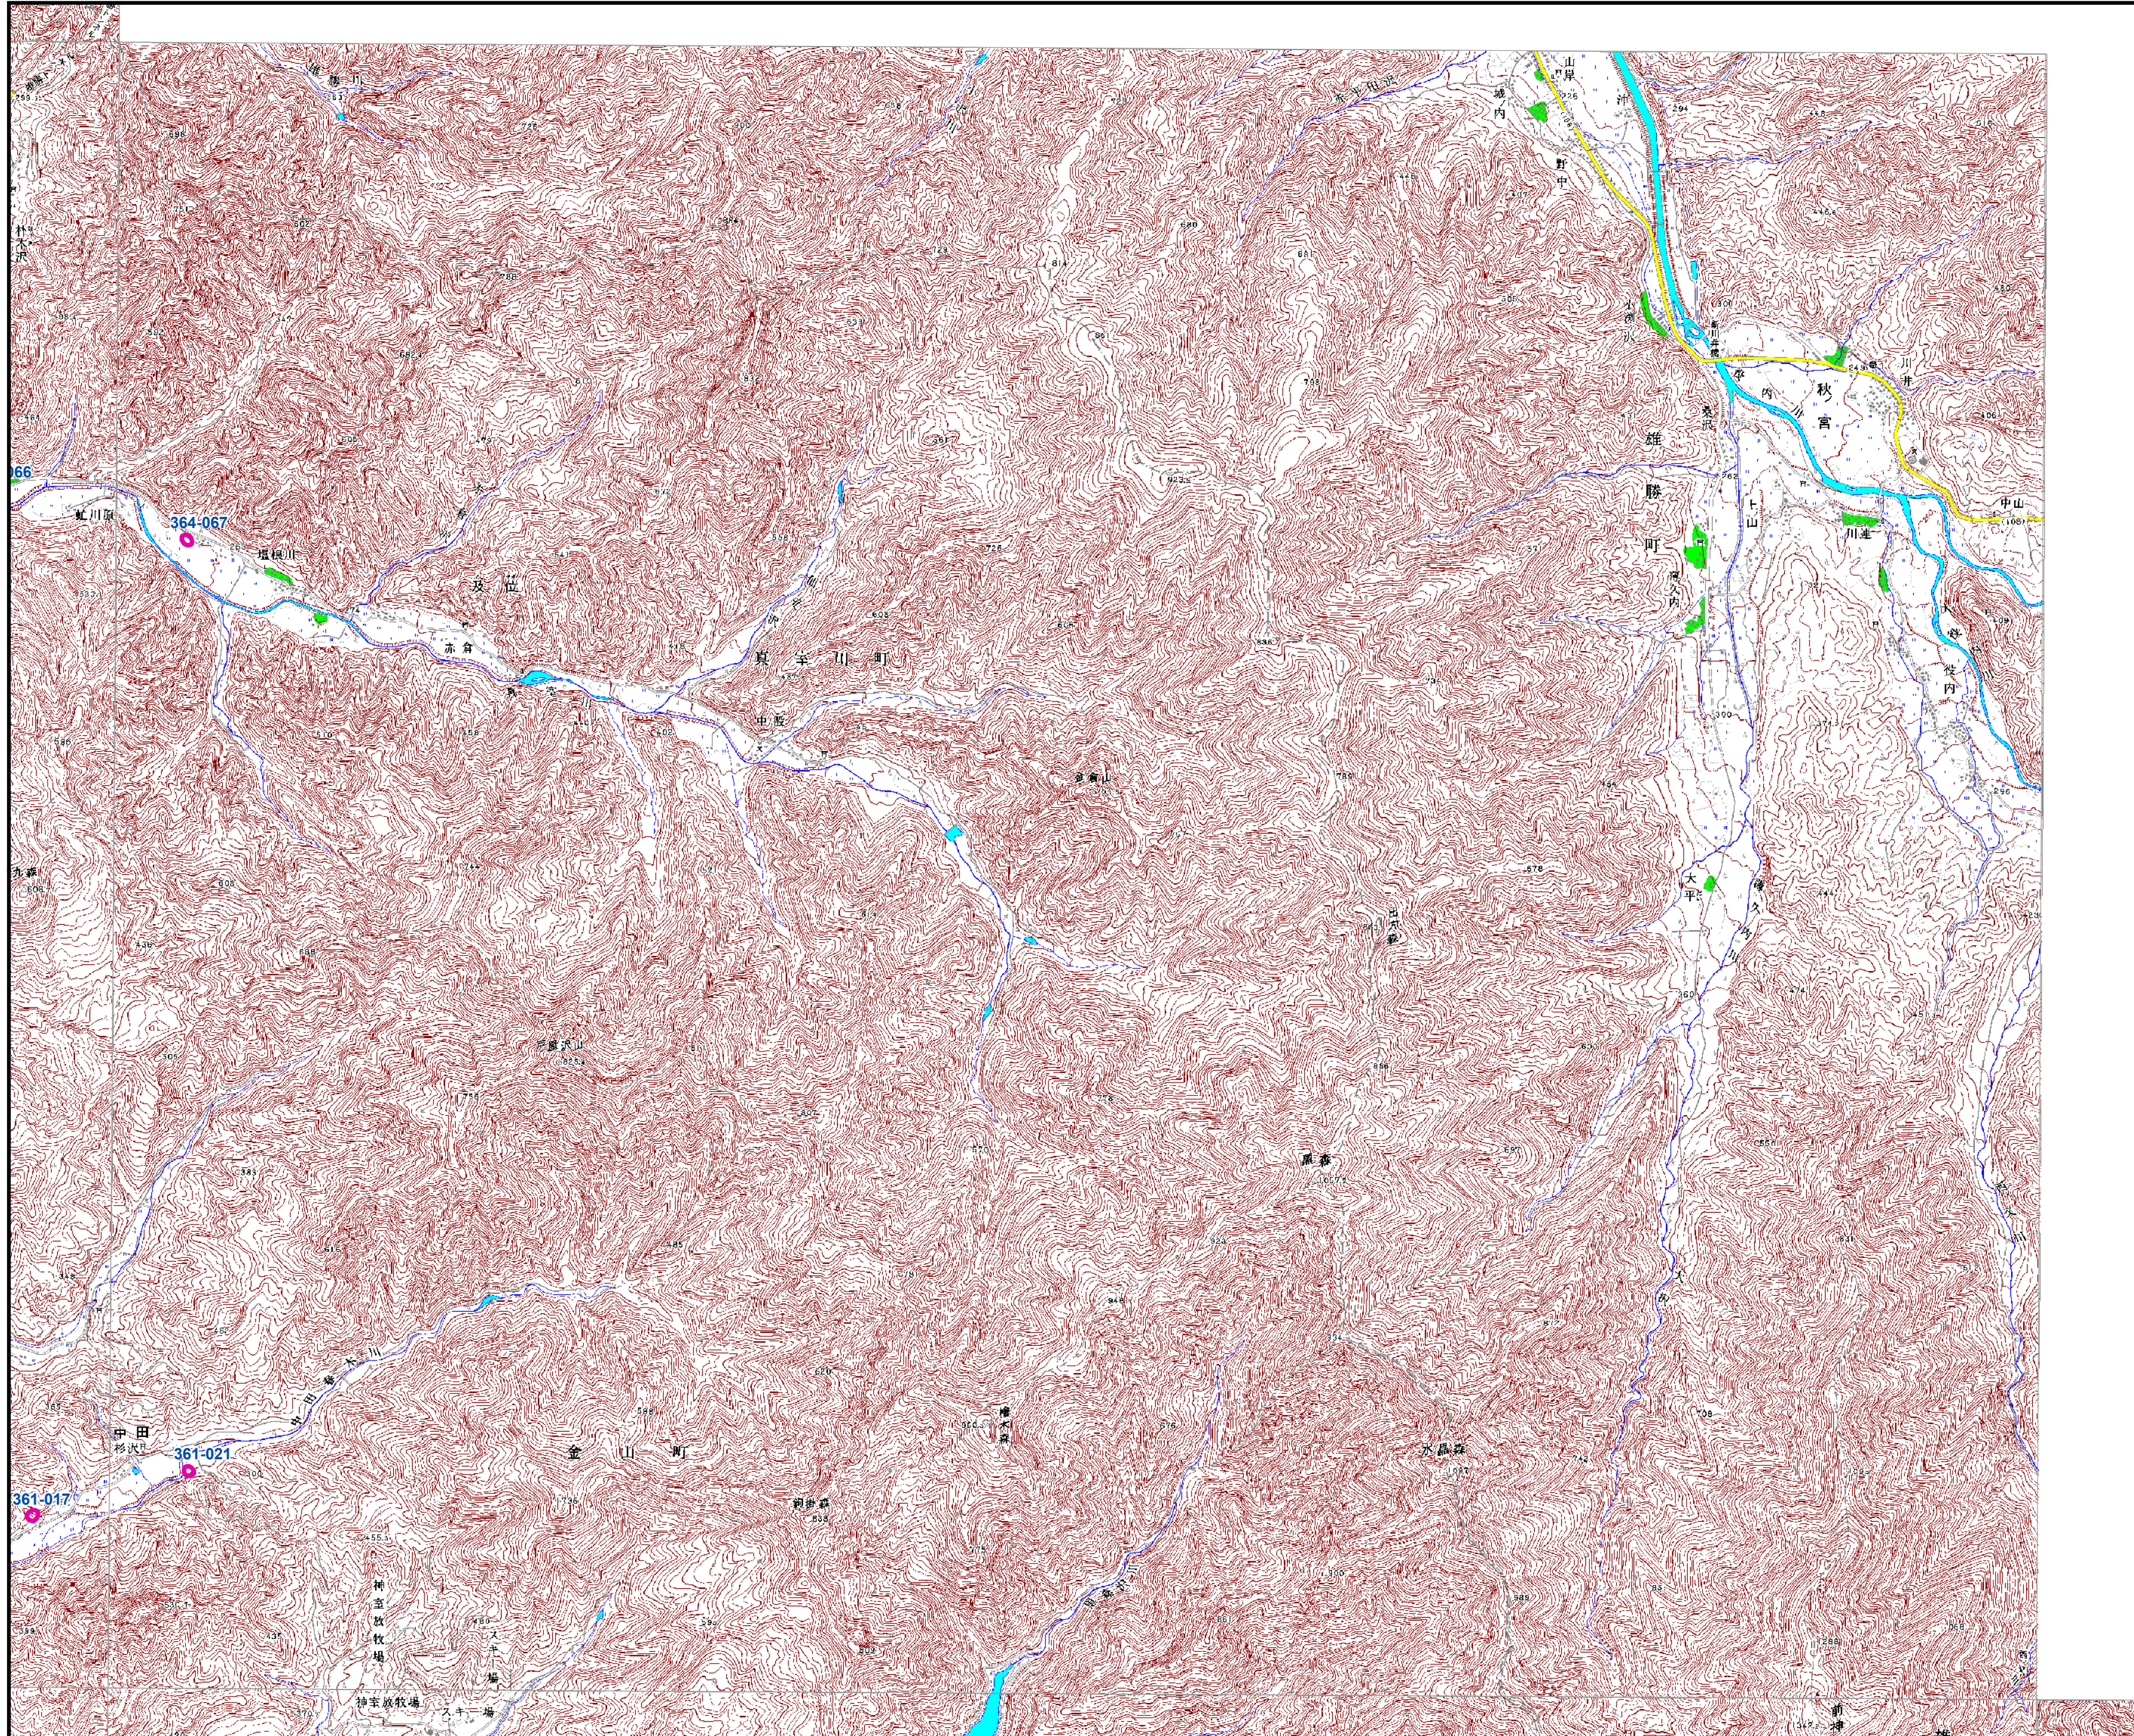

山形県遺跡地図

図名：羽後川井

酒田北部1	小砂川1	小砂川2	鳥海山						
	十里塚	吹浦	栗ノ台	丁岳	松ノ木峠				
	酒田北部2	羽後朝倉寺	升田	差替峠	及位				
	酒田南部	余目	中野原	大沢	羽前金山	神室山	鬼首峠		
湯野浜1	湯野浜2	藤島	清川	羽根沢遺跡	新庄	瀬見	向町	鬼首	
三浦1	三浦2	鶴岡	羽黒山	木の沢	古口	舟形	月形	羽前赤倉	嶋子
湯海	山五十川	下名川	大郷	立谷沢	肘折	海谷	鹿花沢	魚沼	
飯ヶ岡	木野原	上田沢	湯殿山	月山	栗山	富雄	延沢	鶴山温泉	
	帯	大馬	赤見堂岳	本道寺	海味	谷地	橋岡	船形山	
湯海山	大馬池	大井沢	真見	左沢	湯河江	天皇	関山峠		
	相模山	朝日岳	太郎	宮崎	山形北部	山寺	作並		
三浦	徳勝	羽前栗山	荒橋	白旗山	山形南部	菅谷峠			
舟形	五味沢	羽前上郷	長井	羽前中山	上山	蔵王山			
小国	小国東部	手ノ子	羽前小松	赤湯	二井郷	不知山			
長者原	叶水	玉庭	米沢北部	雄野	名巻				
飯盛山	岩倉	入田沢	米沢	米沢東部	葉子山				
大石岳	川入	飯盛山	白布遺跡	天死台	坂台				
			桂原湖	吾妻山					