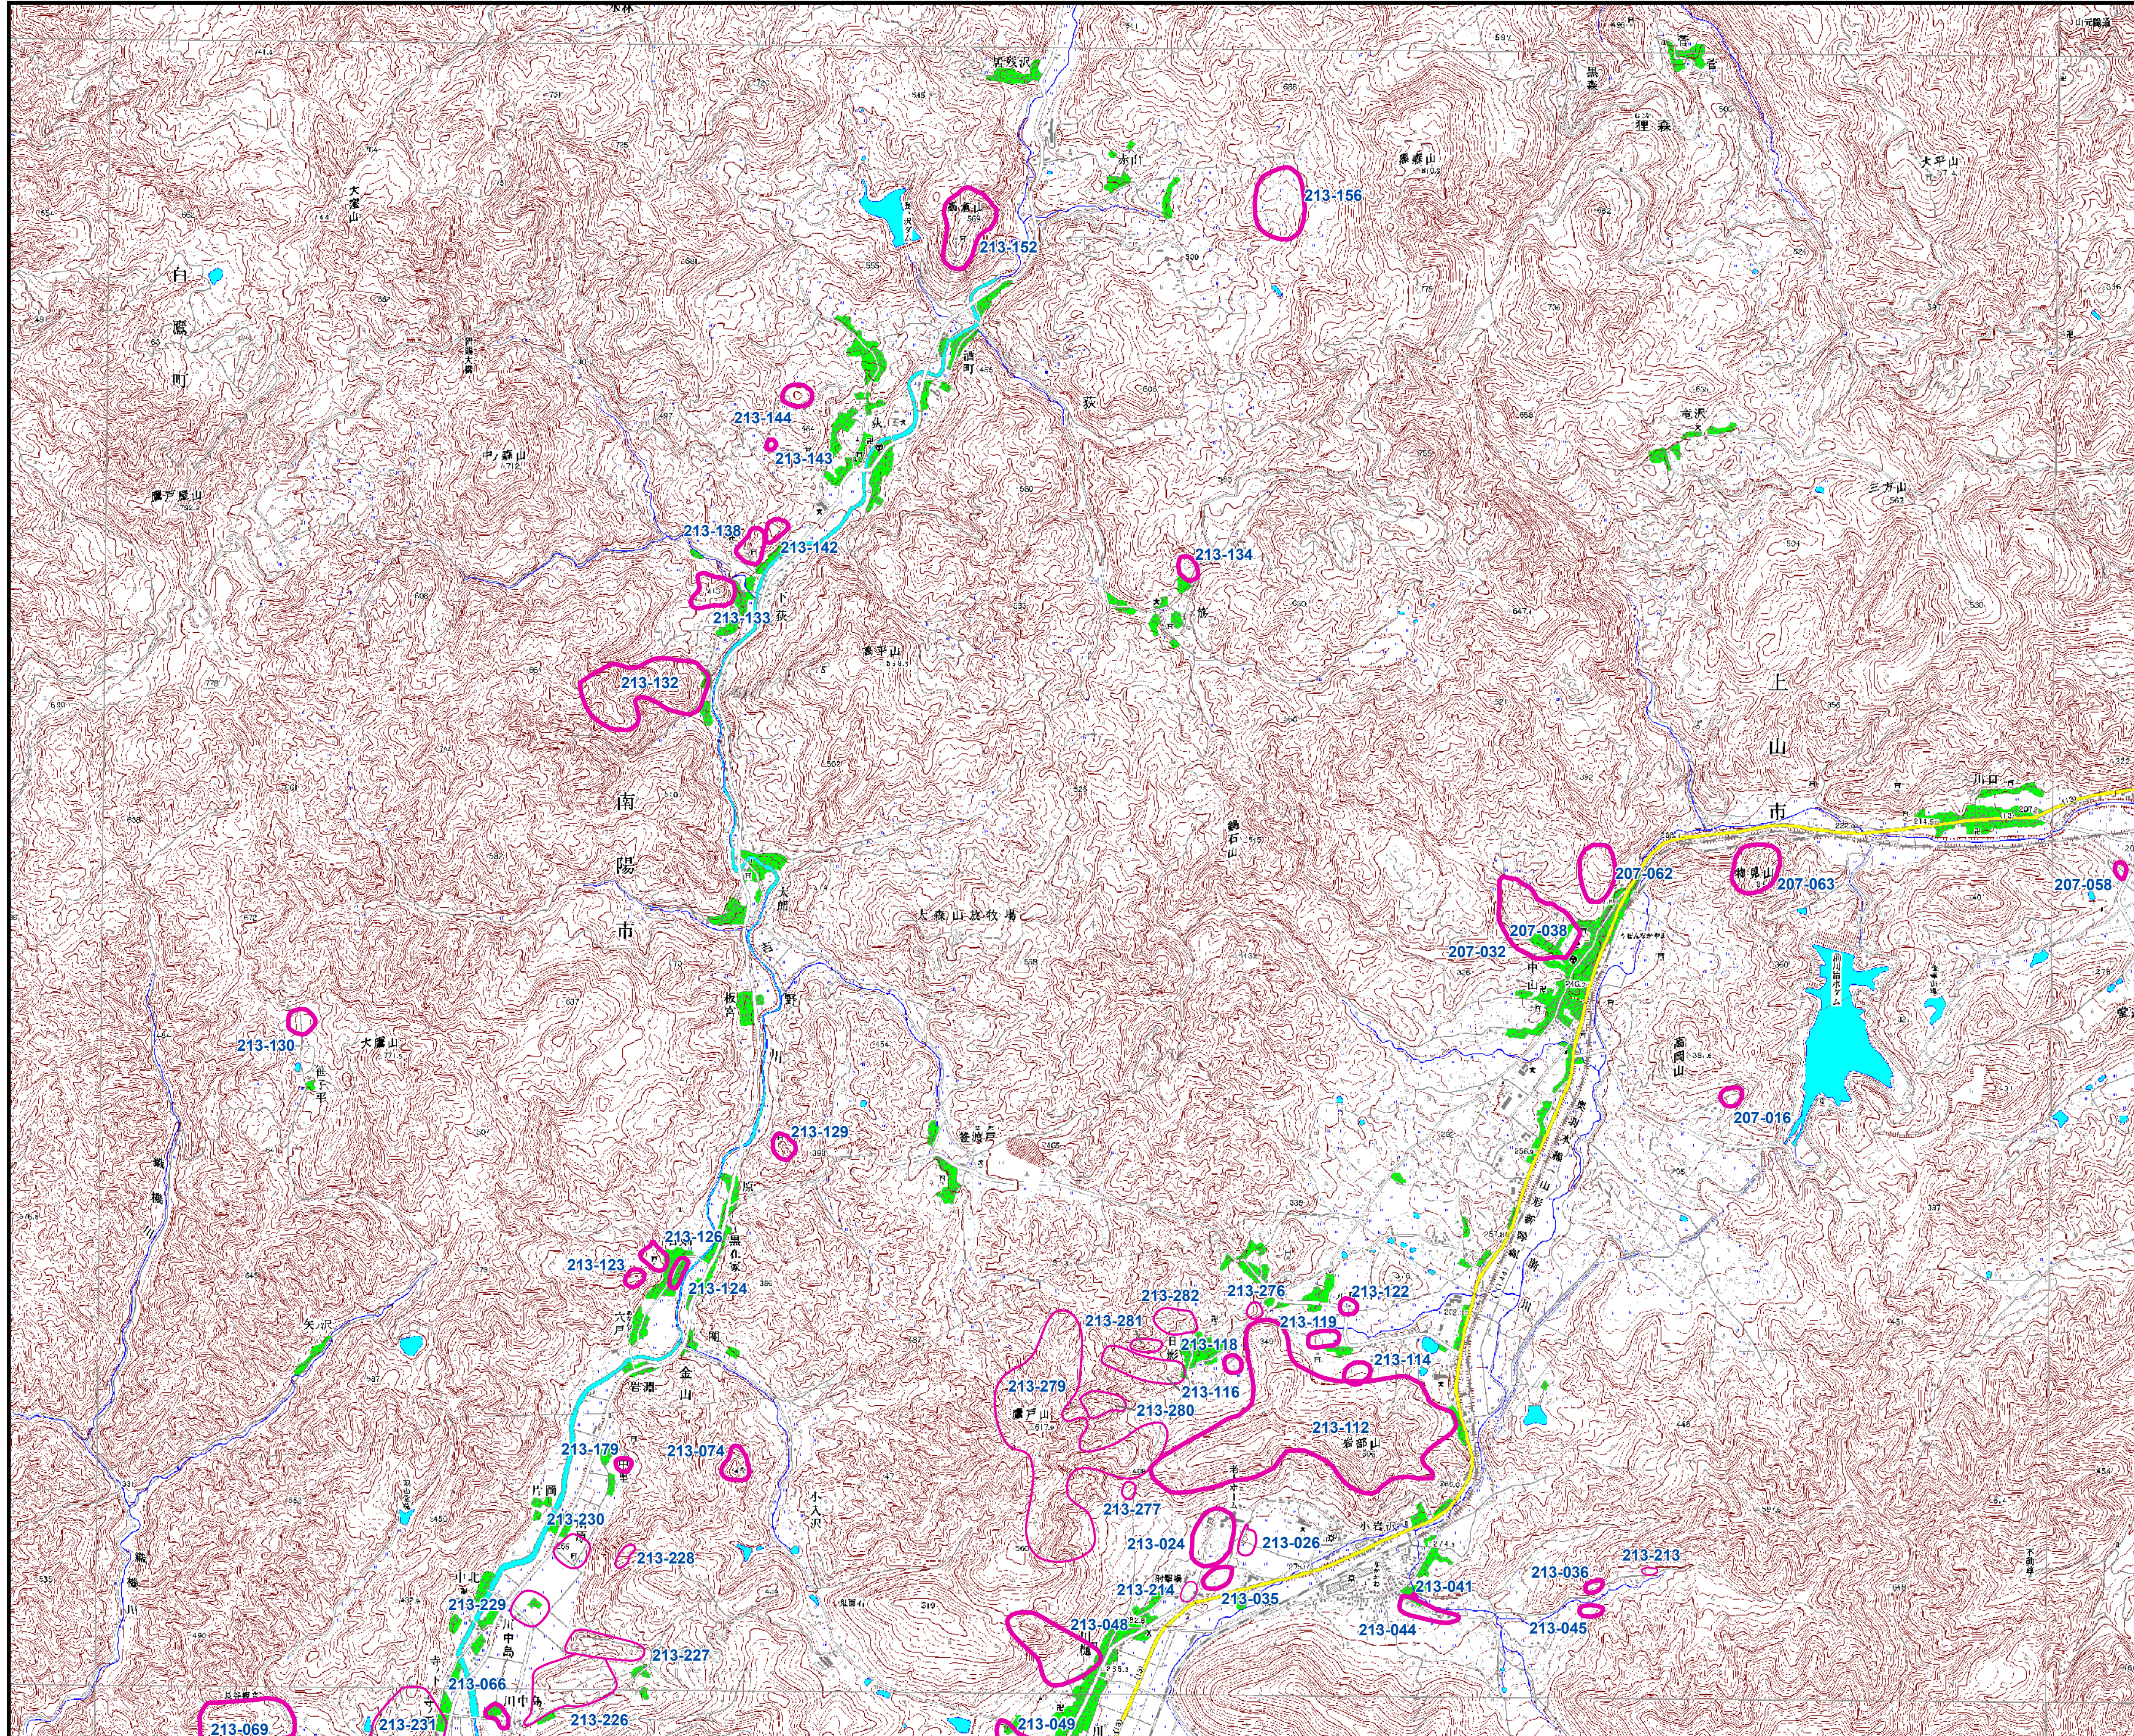

山形県遺跡地図

図名：羽前中山

酒田北部1	小砂川1	小砂川2	鳥海山							
	十里塚	吹浦	深ノ台	丁岳	松ノ木峠					
	酒田北部2	羽後鶴巻寺	升田	養馬橋	及田	羽後川井				
	酒田南部	余目	中野原	大沢	羽前金山	神楽山	鬼首峠			
湯野浜1	湯野浜2	藤島	清川	羽後沢遺跡	新庄	瀬見	向町	鬼首		
三浦1	三浦2	鶴岡	羽黒山	木の沢	古口	舟形	月形	羽前赤巻	嶋子	
湯海	山五十川	下名川	大郷	立谷沢	肘折	海谷	鹿花沢	魚取沼		
鼠ヶ関	木野原	上田沢	湯殿山	月山	栗山	富雄	延沢	鶴山温泉		
	帯	大馬	赤見堂岳	本道寺	海味	谷地	横岡	船形山		
湯海山	大馬池	大井沢	真見	左沢	湯河江	天皇	関山峠			
	相模山	朝日岳	太郎	宮崎	山形北部	山寺	作並			
三浦	徳勝	羽前栗山	荒橋	白旗山	山形南部	菅谷峠				
舟形	五味沢	羽前上郷	長井	上山	蔵王山					
小国	小国東部	手ノ子	羽前小松	赤湯	二井峠	不老山				
長者原	叶水	玉庭	米沢北部	雄野町	名巻					
飯盛山	若島	入田沢	米沢	米沢東部	葉子山					
大石岳	川入	飯盛山	白布遺跡	天元台	坂谷					
			桂原湖	吾妻山						