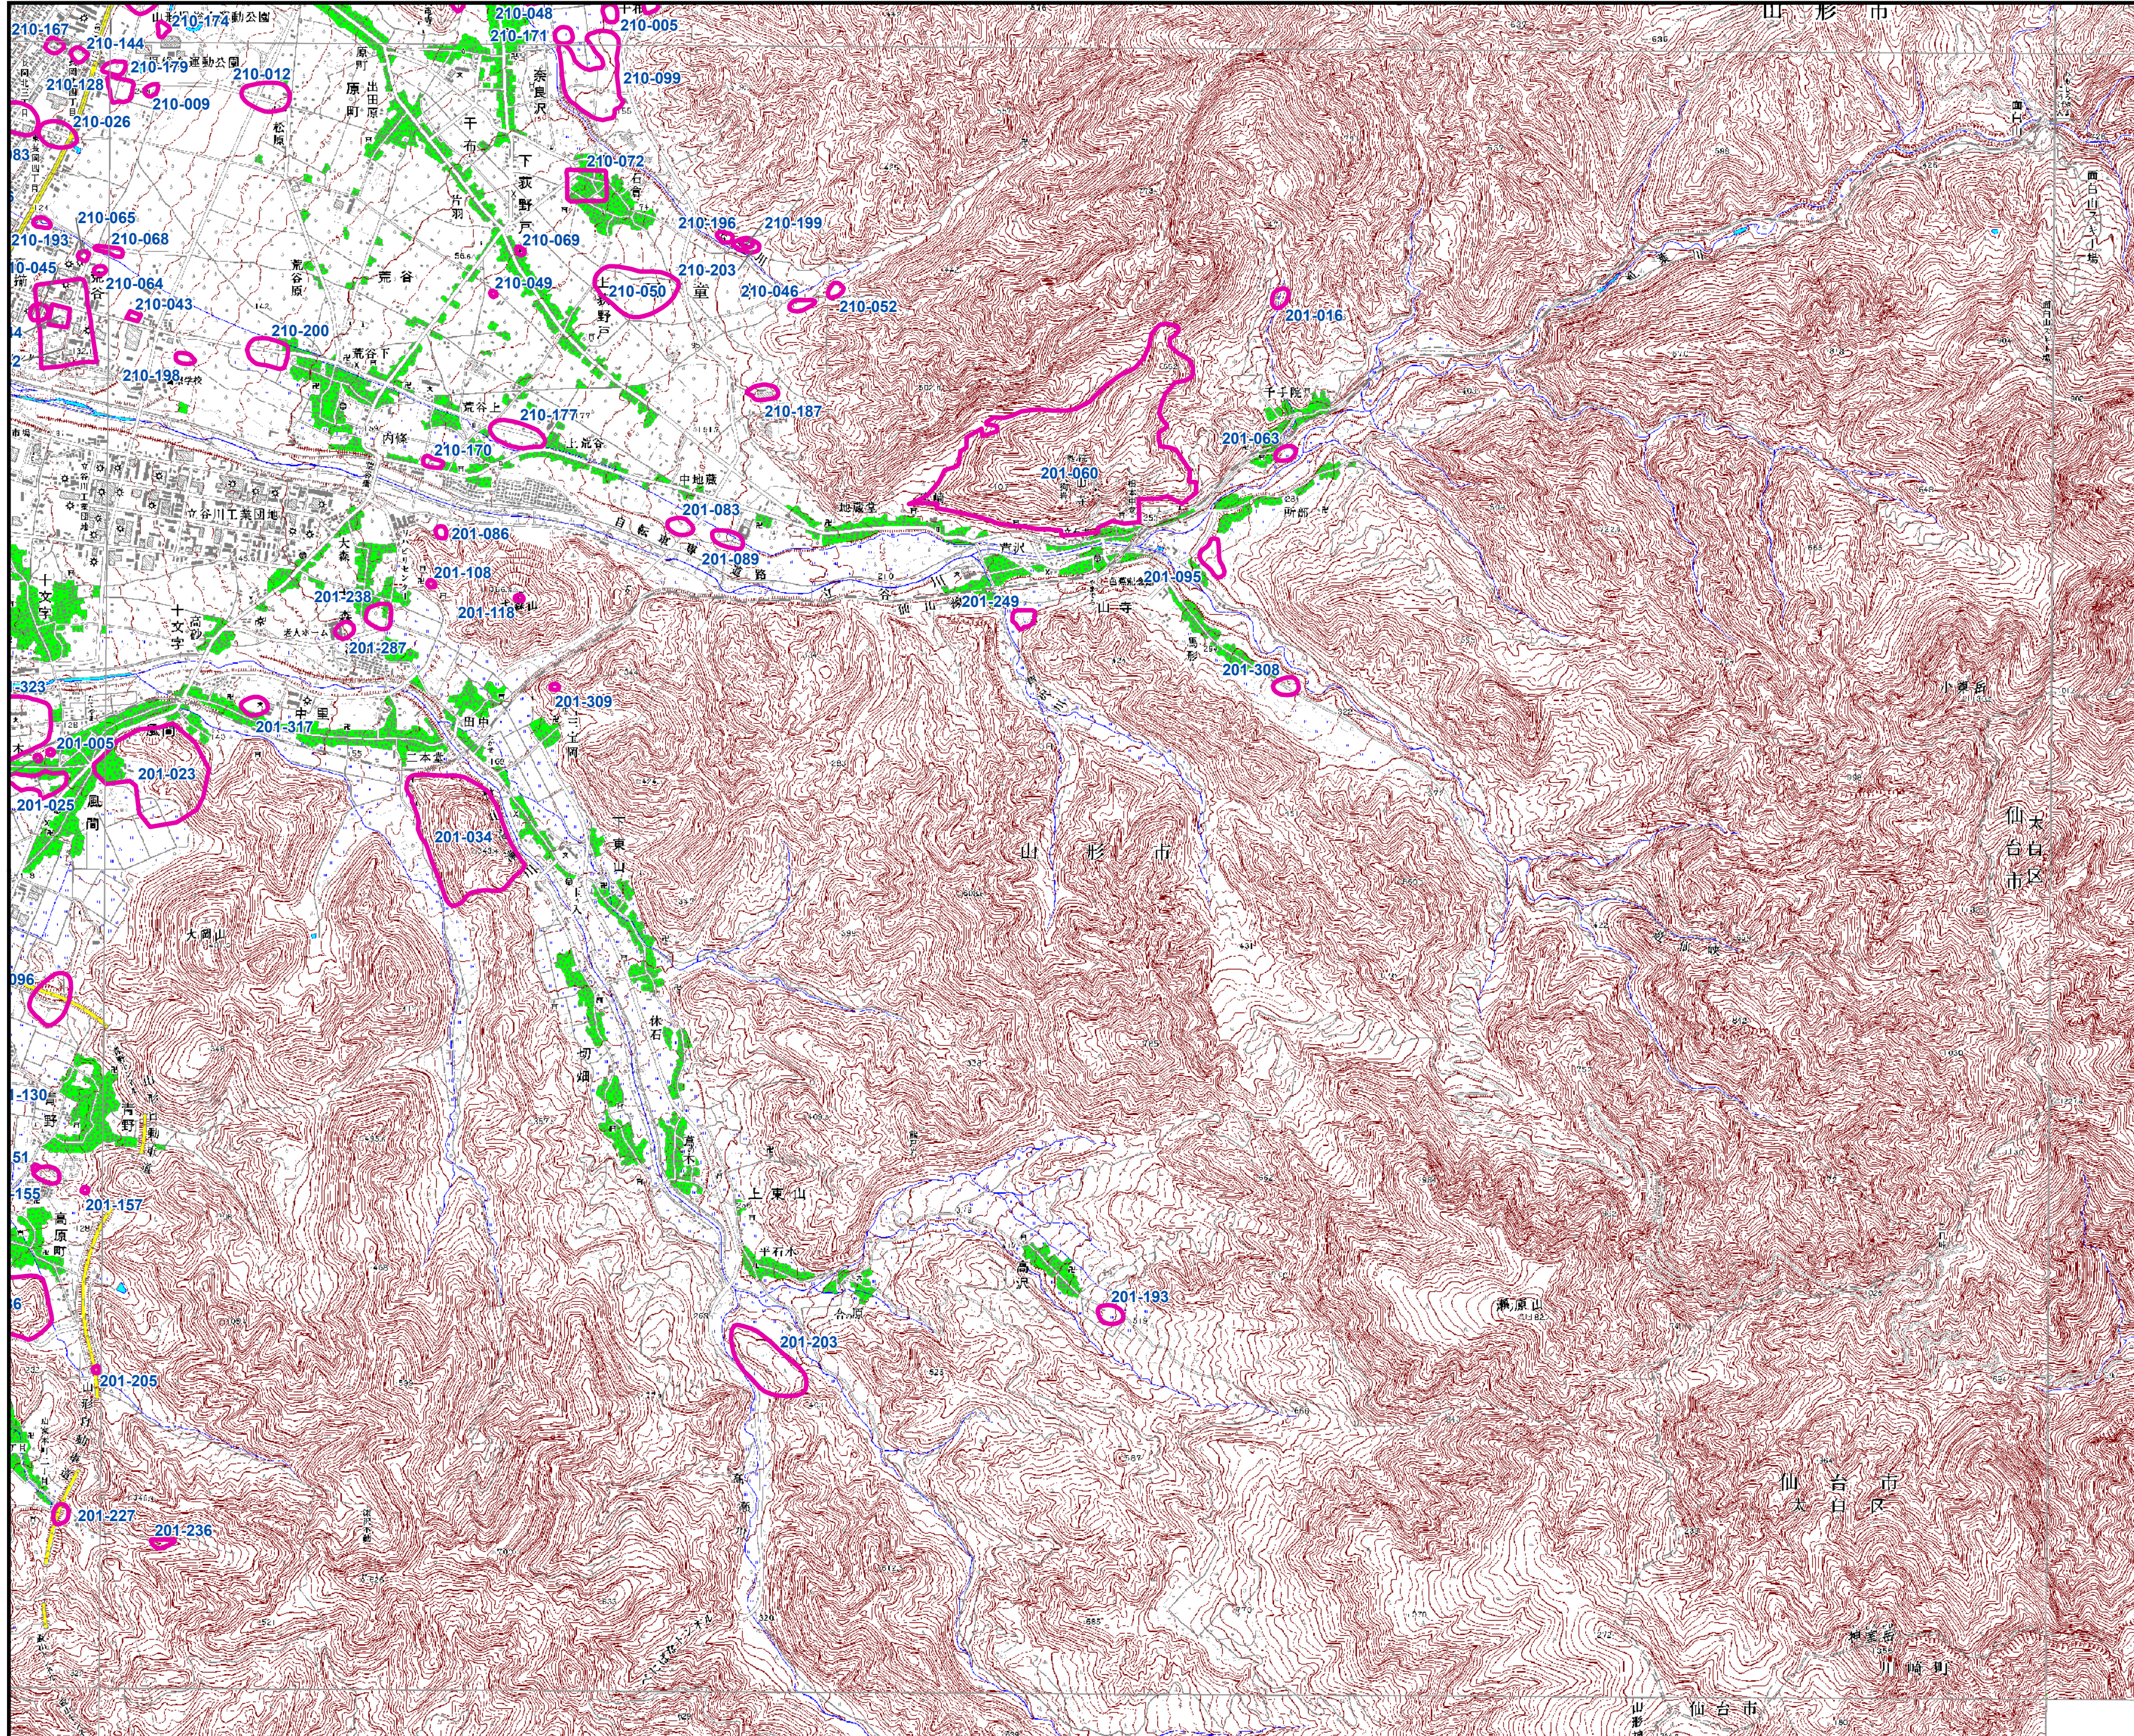

山形県遺跡地図

図名：山寺

山形北部1	小砂川1	小砂川2	鳥海山											
	十里塚	吹浦	栗ノ台	丁岳	松ノ木峠									
	山形北部2				羽後朝倉寺	升田	養老嶺	及位	羽後川井					
	山形南部				余目	中野原	大沢	羽前金山	神庭山	角首峠				
湯野浜1	湯野浜2	藤島	清川	羽後沢遺跡	新庄	瀬見	向野	鬼首峠						
三浦1	三浦2	鶴岡	羽黒山	木の沢	古口	舟形	月形	羽前赤巻	嶋子					
湯海	山五十川	下名川	大畑	立谷沢	肘折	海谷	鹿花沢	魚取池						
鼠ヶ関	木野原	上田沢	湯殿山	月山	栗山	富嶺	延沢	鶴山温泉						
	湯	大馬	赤見堂岳	本道寺	海味	谷地	横野	船形山						
湯海山	大馬池	大井沢	真見	左沢	湯河江	天童	関山峠							
	相模山	朝日岳	太郎	宮崎	山形北部	作並								
三浦	徳勝	羽前栗山	荒橋	白旗山	山形南部	菅谷峠								
舟形	五味沢	羽前上郷	長井	羽前中山	上山	蔵王山								
小国	小国東部	手ノ子	羽前小松	赤湯	二井峠	不知山								
長春原	叶水	玉庭	米沢北部	雄野目	名巻									
飯盛山	岩倉	入田沢	米沢	米沢東部	栗子山									
大石岳	川入	飯盛山	白布遺跡	天死台	飯台									
		桂原湖	吾妻山											