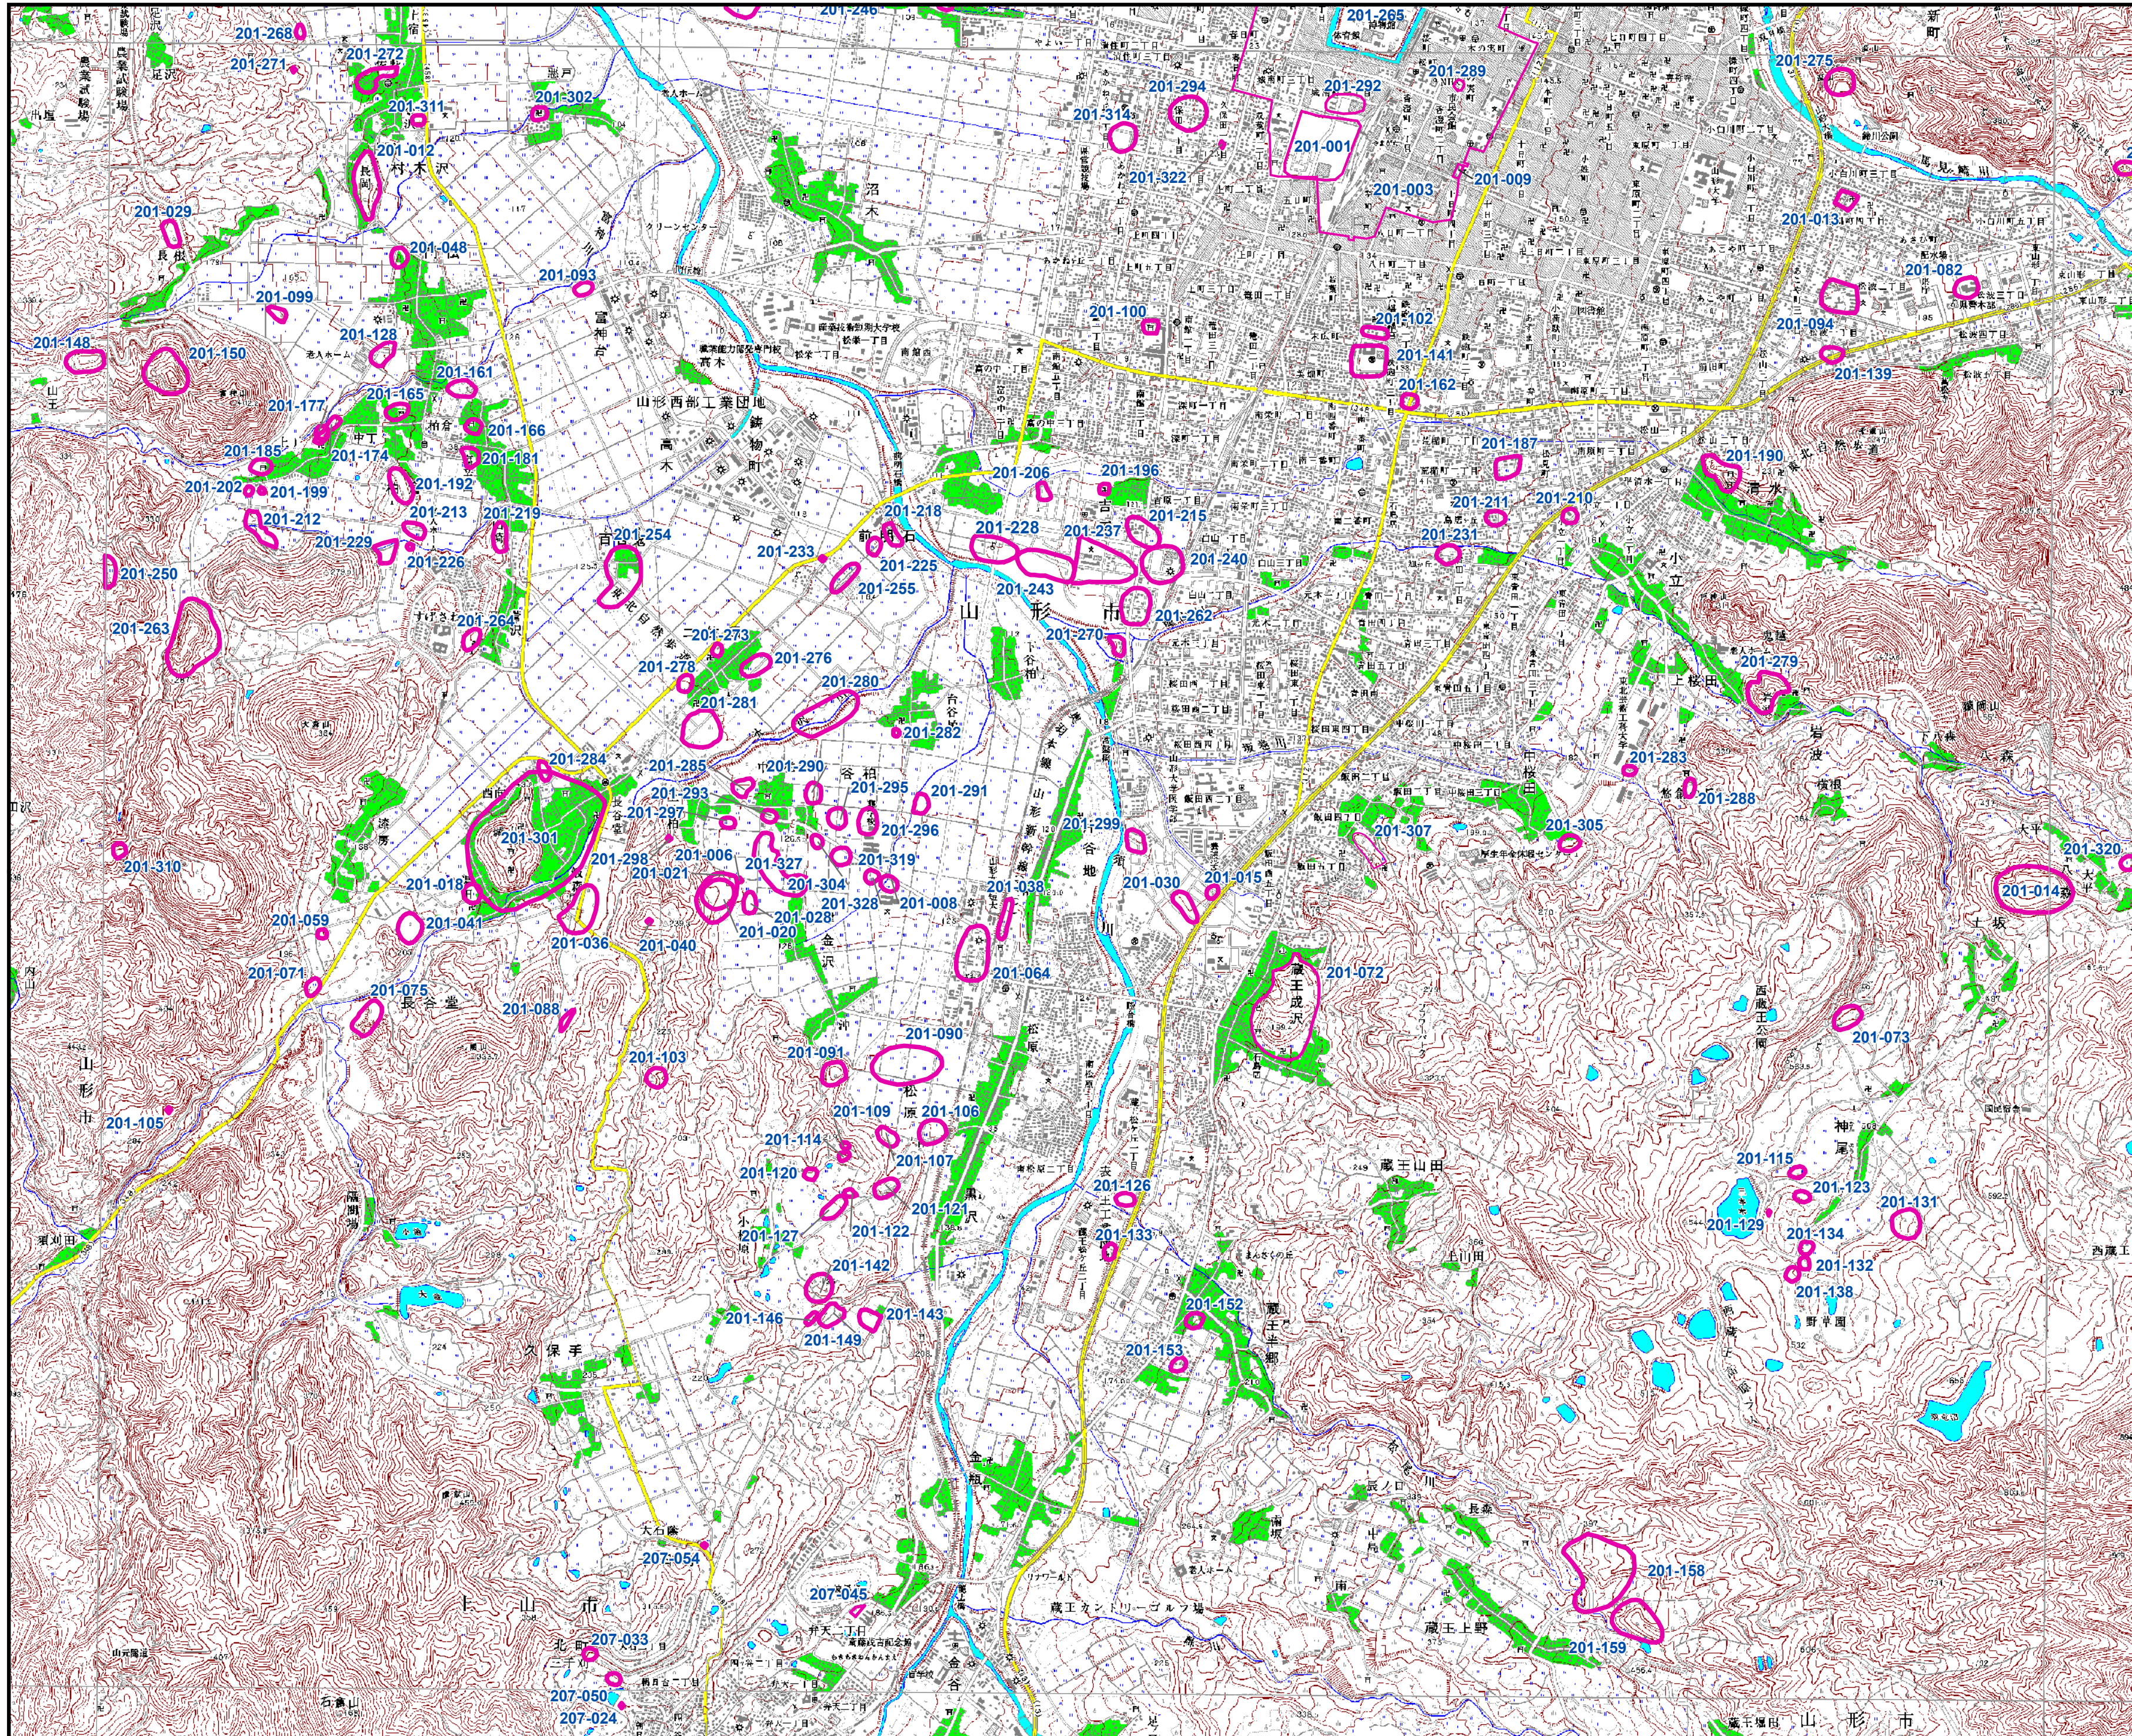

山形県遺跡地図

図名：山形南部

酒田北部1	小砂川1	小砂川2	鳥海山
十里塚	吹浦	漆ノ台	丁岳
松ノ木峠	湯田北部2羽後新倉寺	丹田	蓋崎
及田	羽後川	須賀川	山形
鳥海山	三浦1	三浦2	鶴岡
羽黒山	木の沢	古口	舟形
月形	羽前赤松	端子	角田
魚沼	山五十四	下名沢	大船
立岩	肘折	海谷	尾花沢
魚沼	鳥羽	尾花	山形山
長谷	木野原	上田	湯野山
月山	栗山	高瀬	尾花
尾花山	尾花	尾花	尾花
尾花	尾花	尾花	尾花