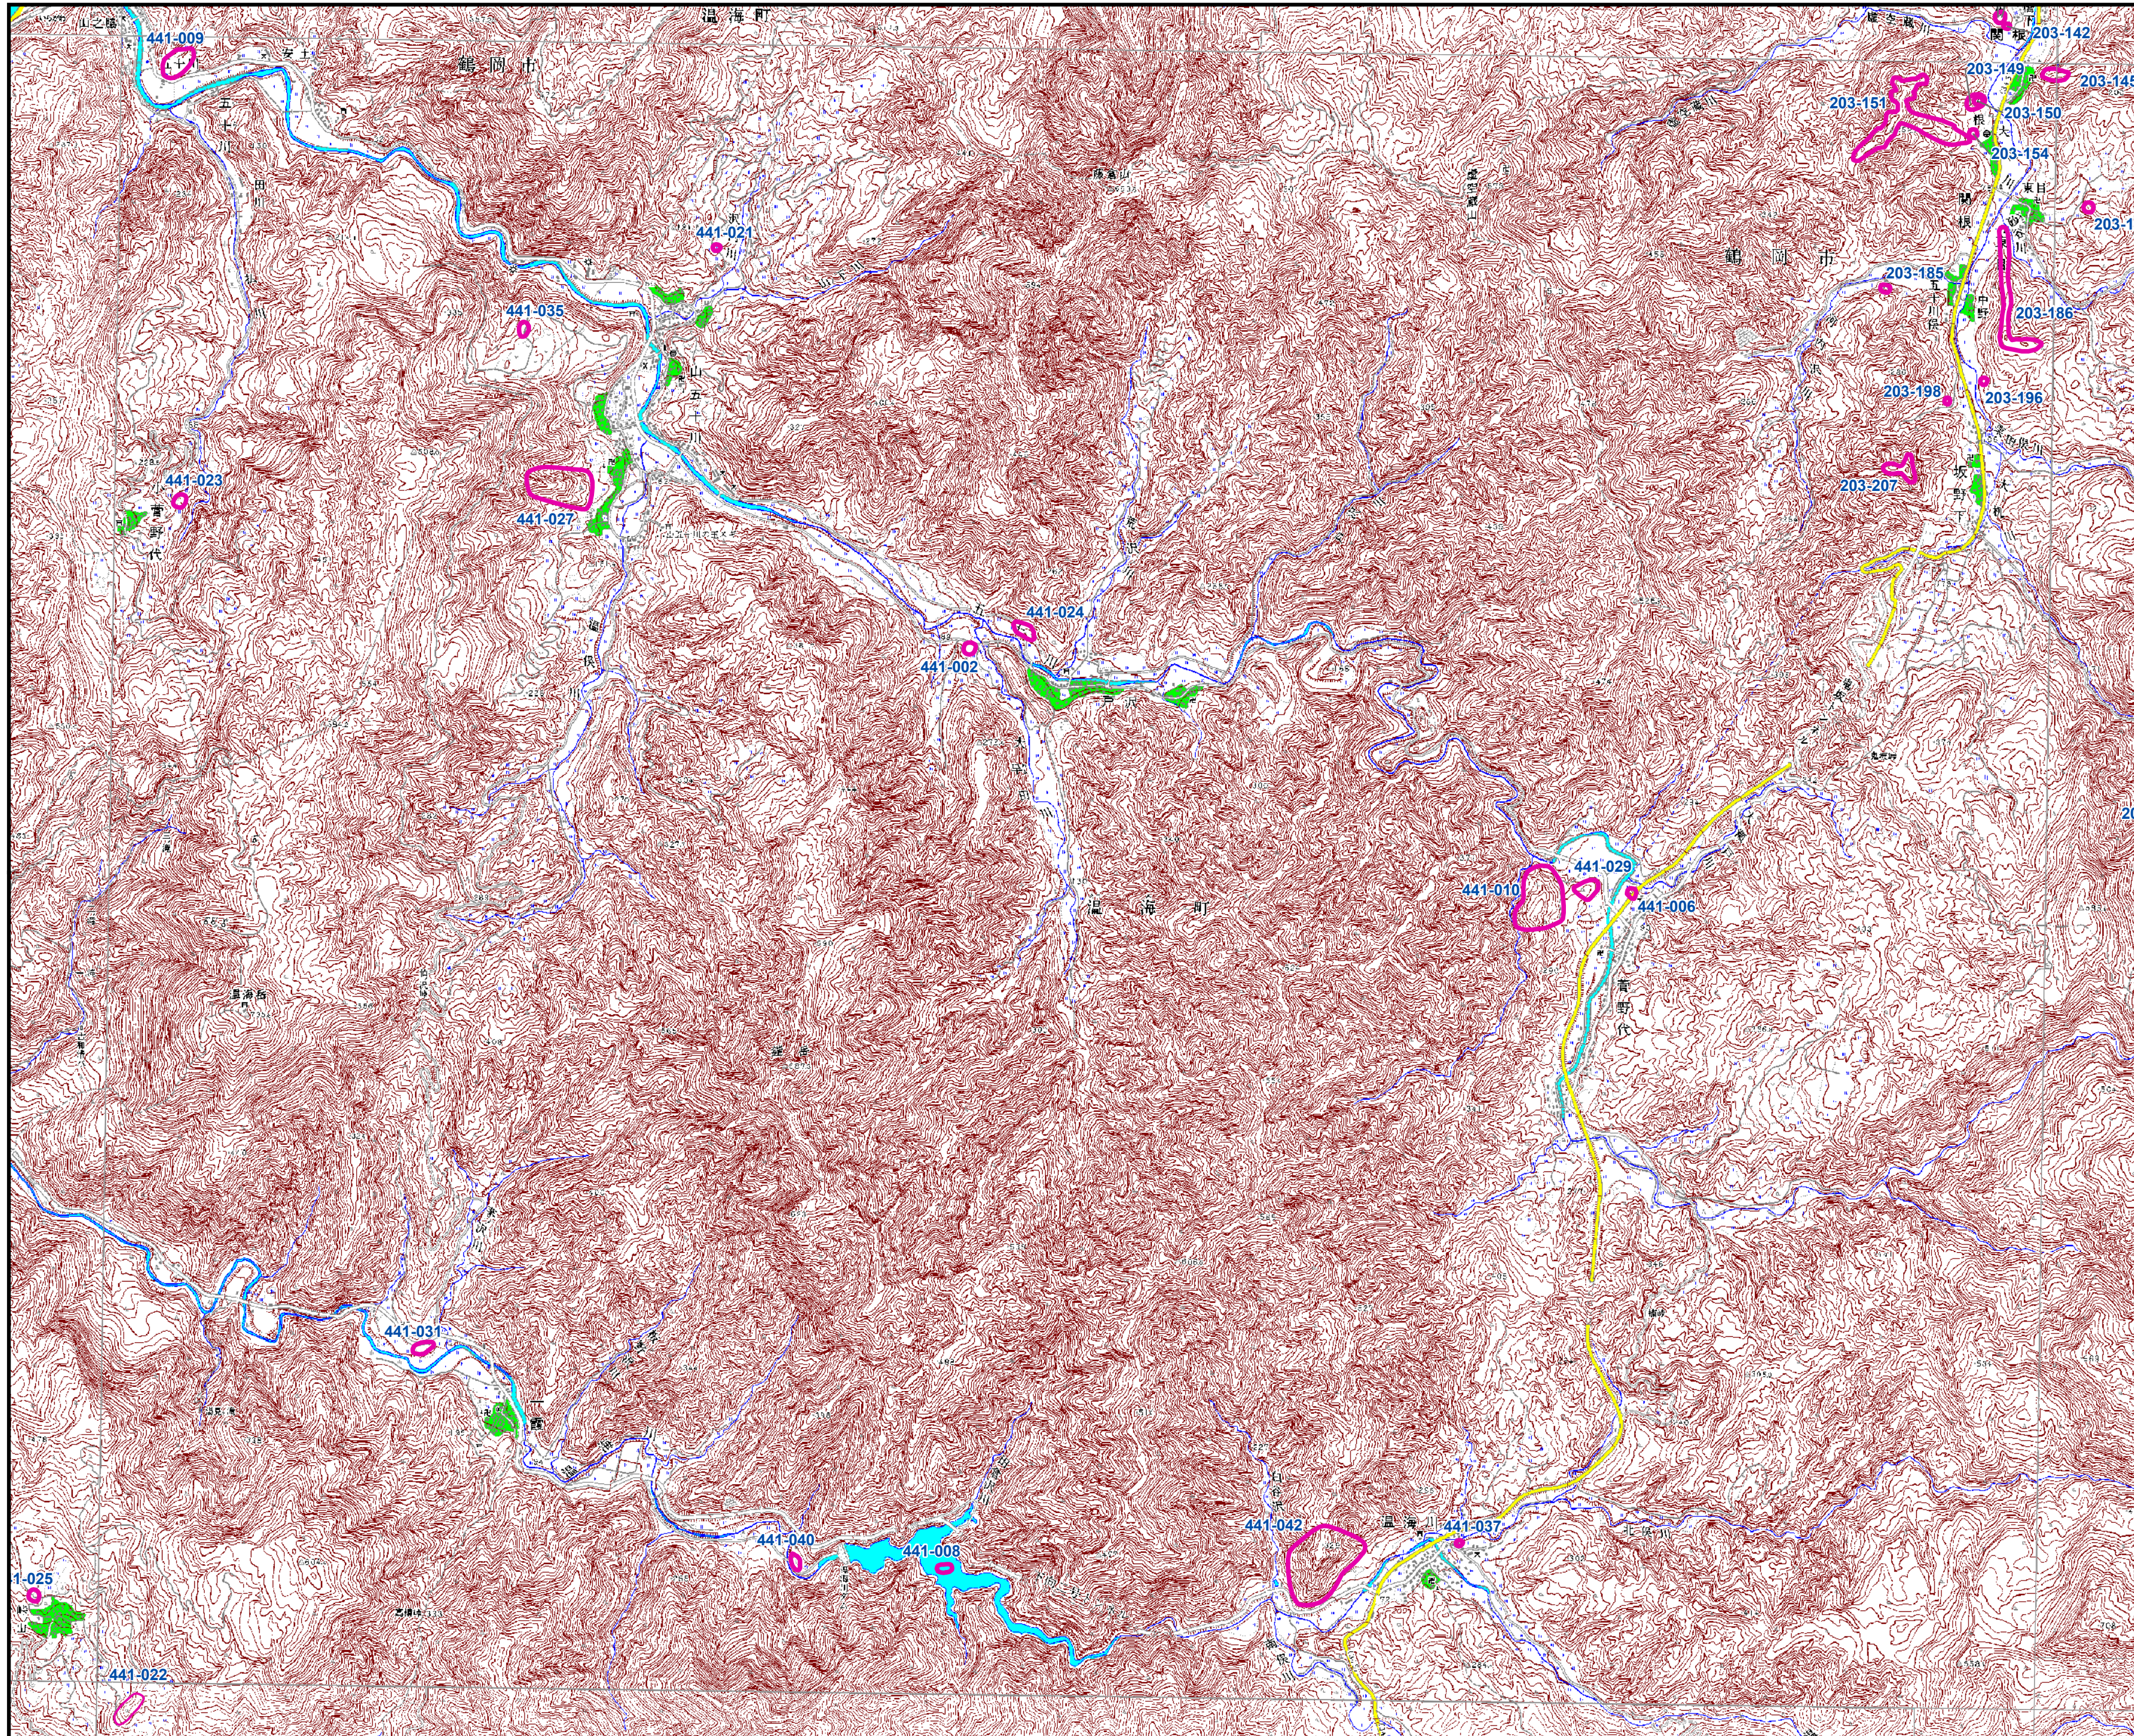

山形県遺跡地図

図名：山五十川

酒田北部1	小砂川1	小砂川2	鳥海山						
	十里塚	吹浦	栗ノ台	丁岳	松ノ木峠				
	酒田北部2	羽後鶴巻寺	升田	差巻峠	及田	羽後川岸			
	酒田南部	余目	中野原	大沢	羽前金山	神楽山	鬼巻峠		
湯野浜1	湯野浜2	藤島	清川	羽後沢遺跡	新庄	瀬見	向町	鬼首	
三浦1	三浦2	鶴岡	羽黒山	木の沢	古口	舟形	月形	羽前赤倉	嶋子
温海		下名川	大郷	立谷沢	肘折	海谷	鹿花沢	魚取沼	
飯ヶ岡	木野原	上田沢	湯殿山	月山	栗山	富田	延沢	鶴山温泉	
	帯	大馬	赤見堂岳	本道寺	海味	谷地	横岡	船形山	
	鳥海山	大馬池	大井沢	真見	左沢	湯野江	天童	関山峠	
		相模山	朝日岳	太郎	赤巻	山形北部	山寺	作並	
三浦	徳勝	羽前栗山	荒巻	白旗山	山形南部	菅谷峠			
舟形	五味沢	羽前上郷	長井	羽前中山	上山	蔵王山			
小国	小国東部	手ノ子	羽前小松	赤湯	二井郷	不老山			
長春原	叶水	玉庭	米沢北部	糠野部	名巻				
飯豊山	若森	入田沢	米沢	米沢東部	葉子山				
大石岳	川入	飯森山	白布遺跡	天死台	板谷				
			桂原湖	吾妻山					