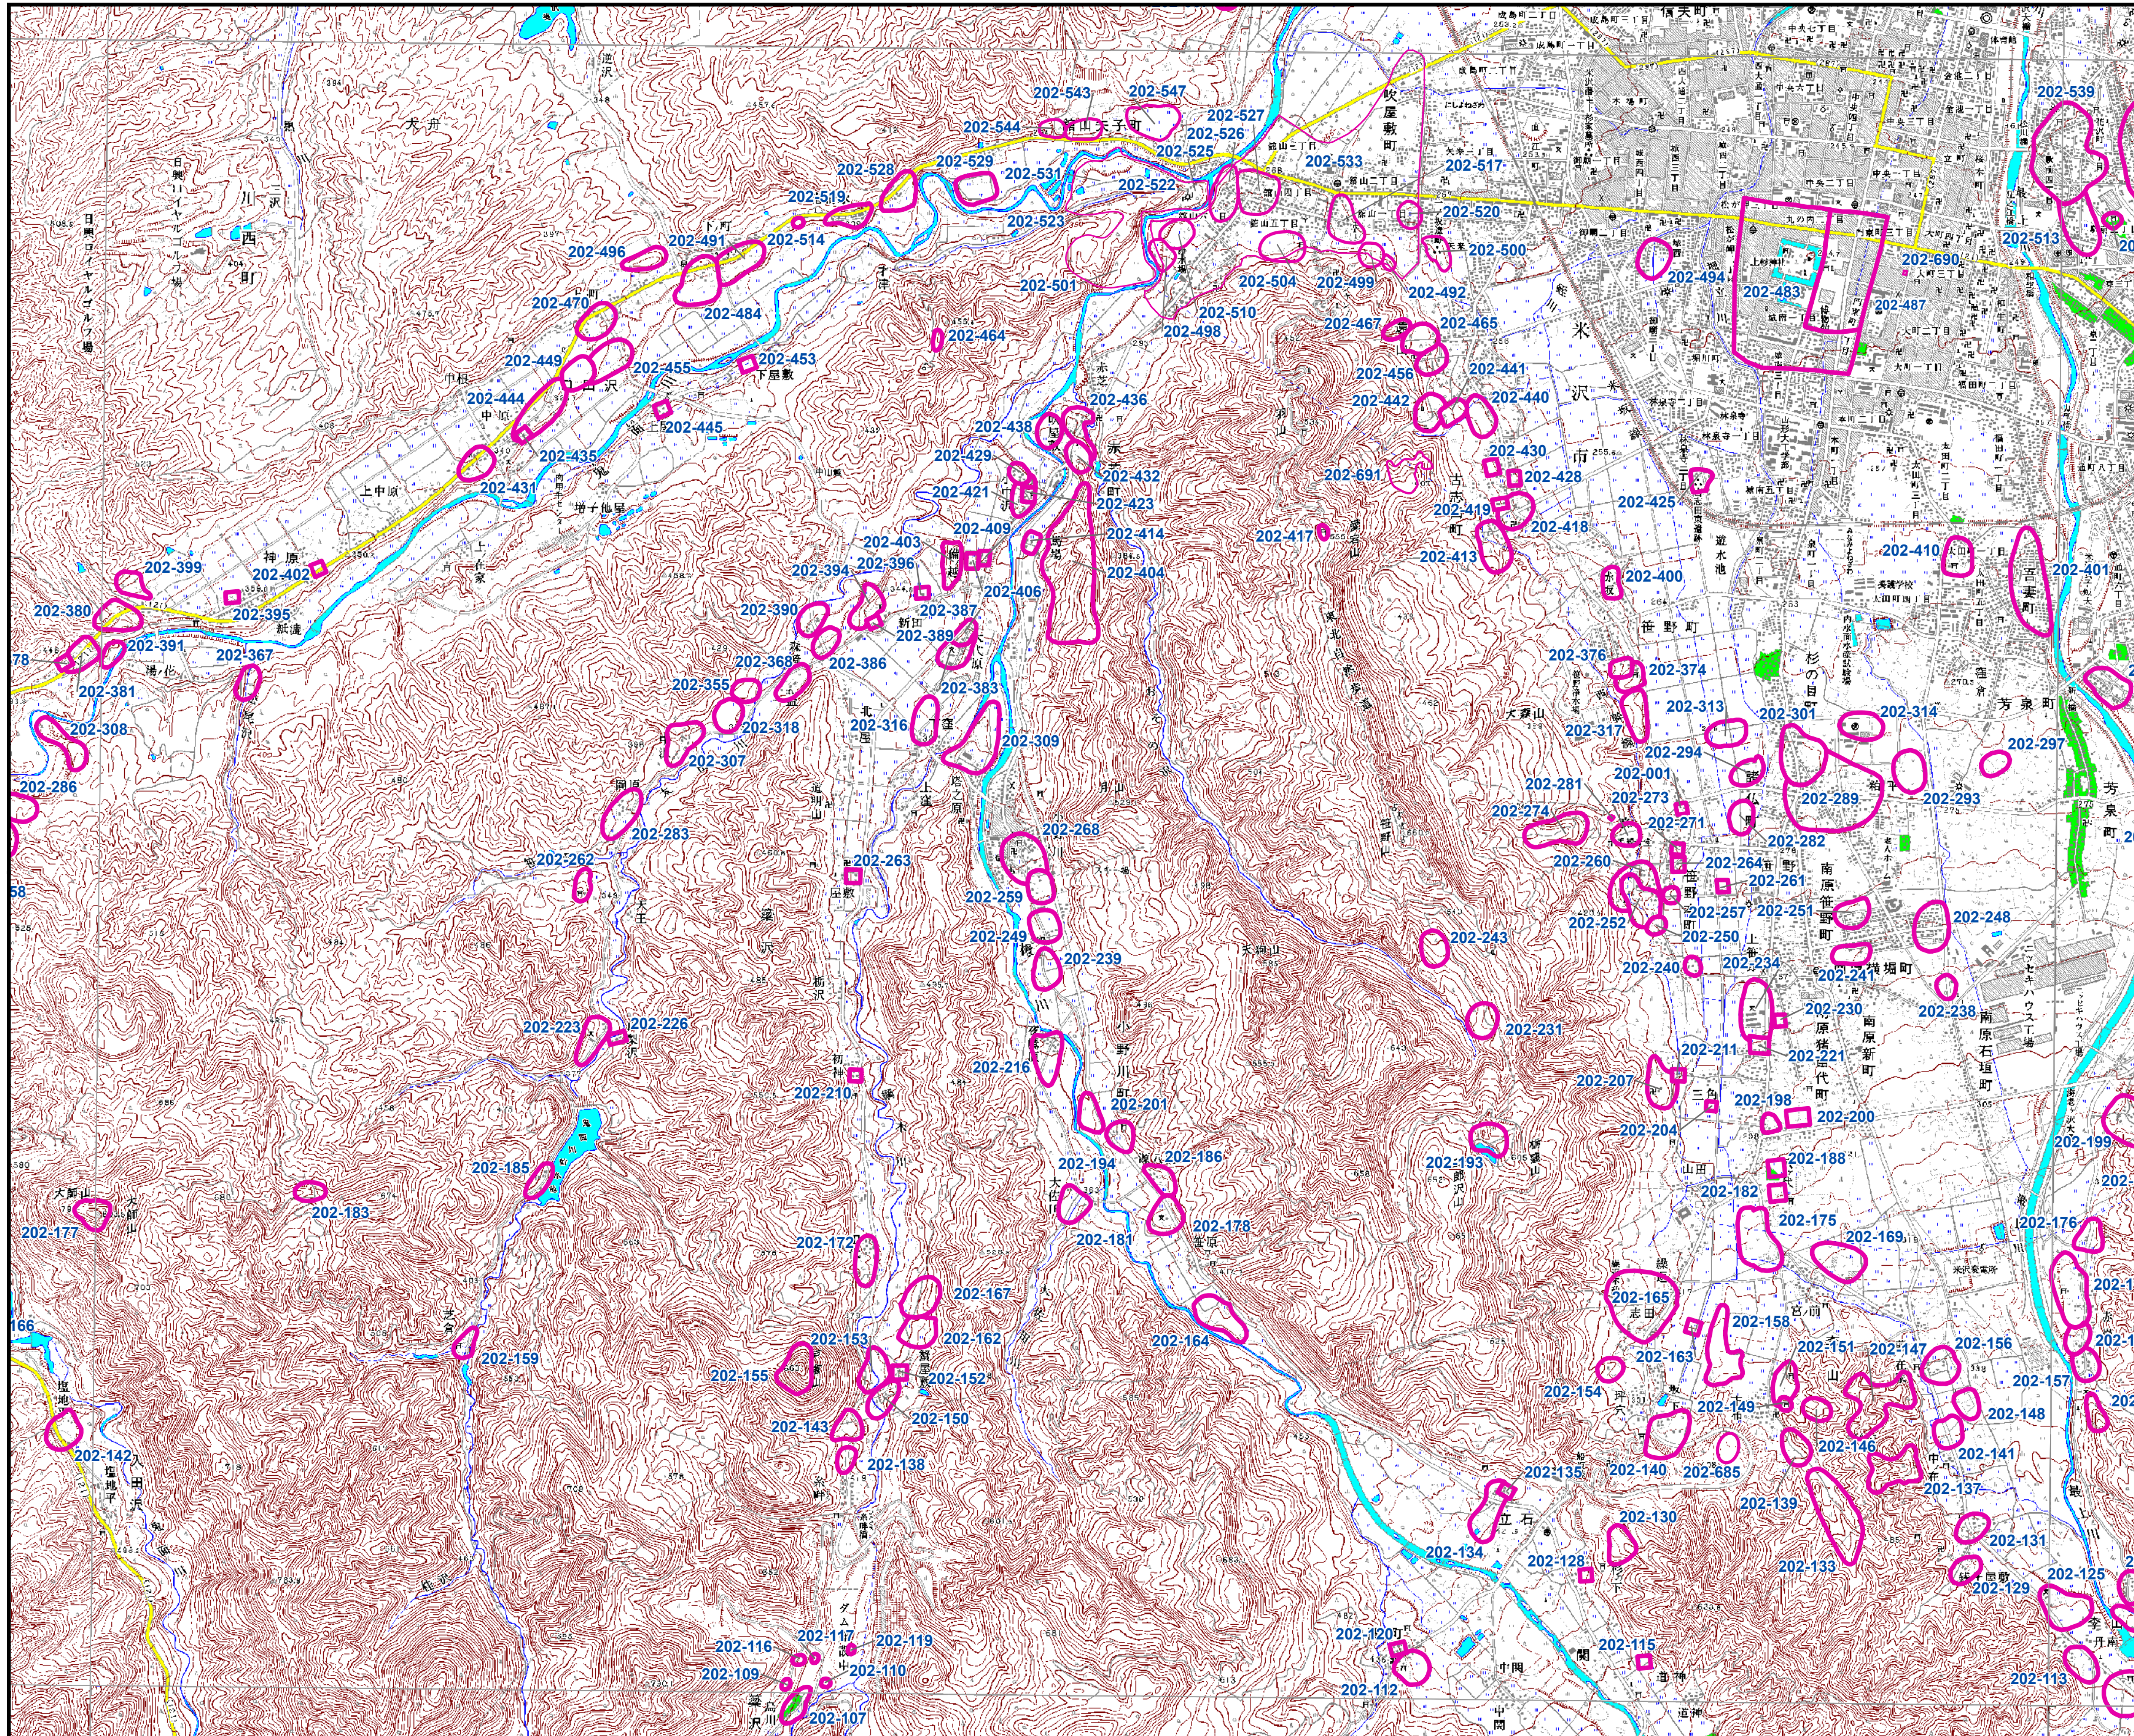

# 山形県遺跡地図

## 図名: 米沢

米沢北部	小砂川1	小砂川2	高鼻山						
	十里塚	吹浦	湯ノ台	丁部	松ノ木跡				
米沢北部	羽後野	野田	差野	及田	羽後川井				
米沢南部	赤目	中野原	大沢	野田金山	神田山	飛田跡			
三郷1	三郷2	鶴岡	羽黒山	木の沢	古口	角形	月形	羽後赤松	雫子
三郷2	山内川	下名川	大洲	立谷沢	肘折	南谷	花見沢	魚沼	
三郷3	木野沢	上田沢	湯殿山	月山	栗山	南谷	延沢	野田山	
三郷4	湯	大高	赤野山	本野寺	湯沢	谷畑	福岡	福山	
三郷5	湯山	大高池	大井沢	真野	左沢	湯野江	天童	湯山	
三郷6	相模山	朝日山	太田	宮野	山形北部	山寺	作並		
三郷7	三田	湯野	羽黒山	荒巻	白濁山	山形南部	菅谷		
三郷8	角渡	五味沢	野田上郷	長井	野田中上	上山	蔵王山		
三郷9	小宮	小宮東部	手ノ子	野田小松	赤澤	二井原	本郷山		
三郷10	長巻山	針水	玉置	米沢北部	野田跡	名号			
三郷11	飯沼山	岩倉	入田沢	米沢東部	栗子山				
三郷12	大目山	川入	湯山	白布山	天元台	飯谷			
					湯野跡	湯山			

**凡例**

201-001 埋蔵文化財包蔵地