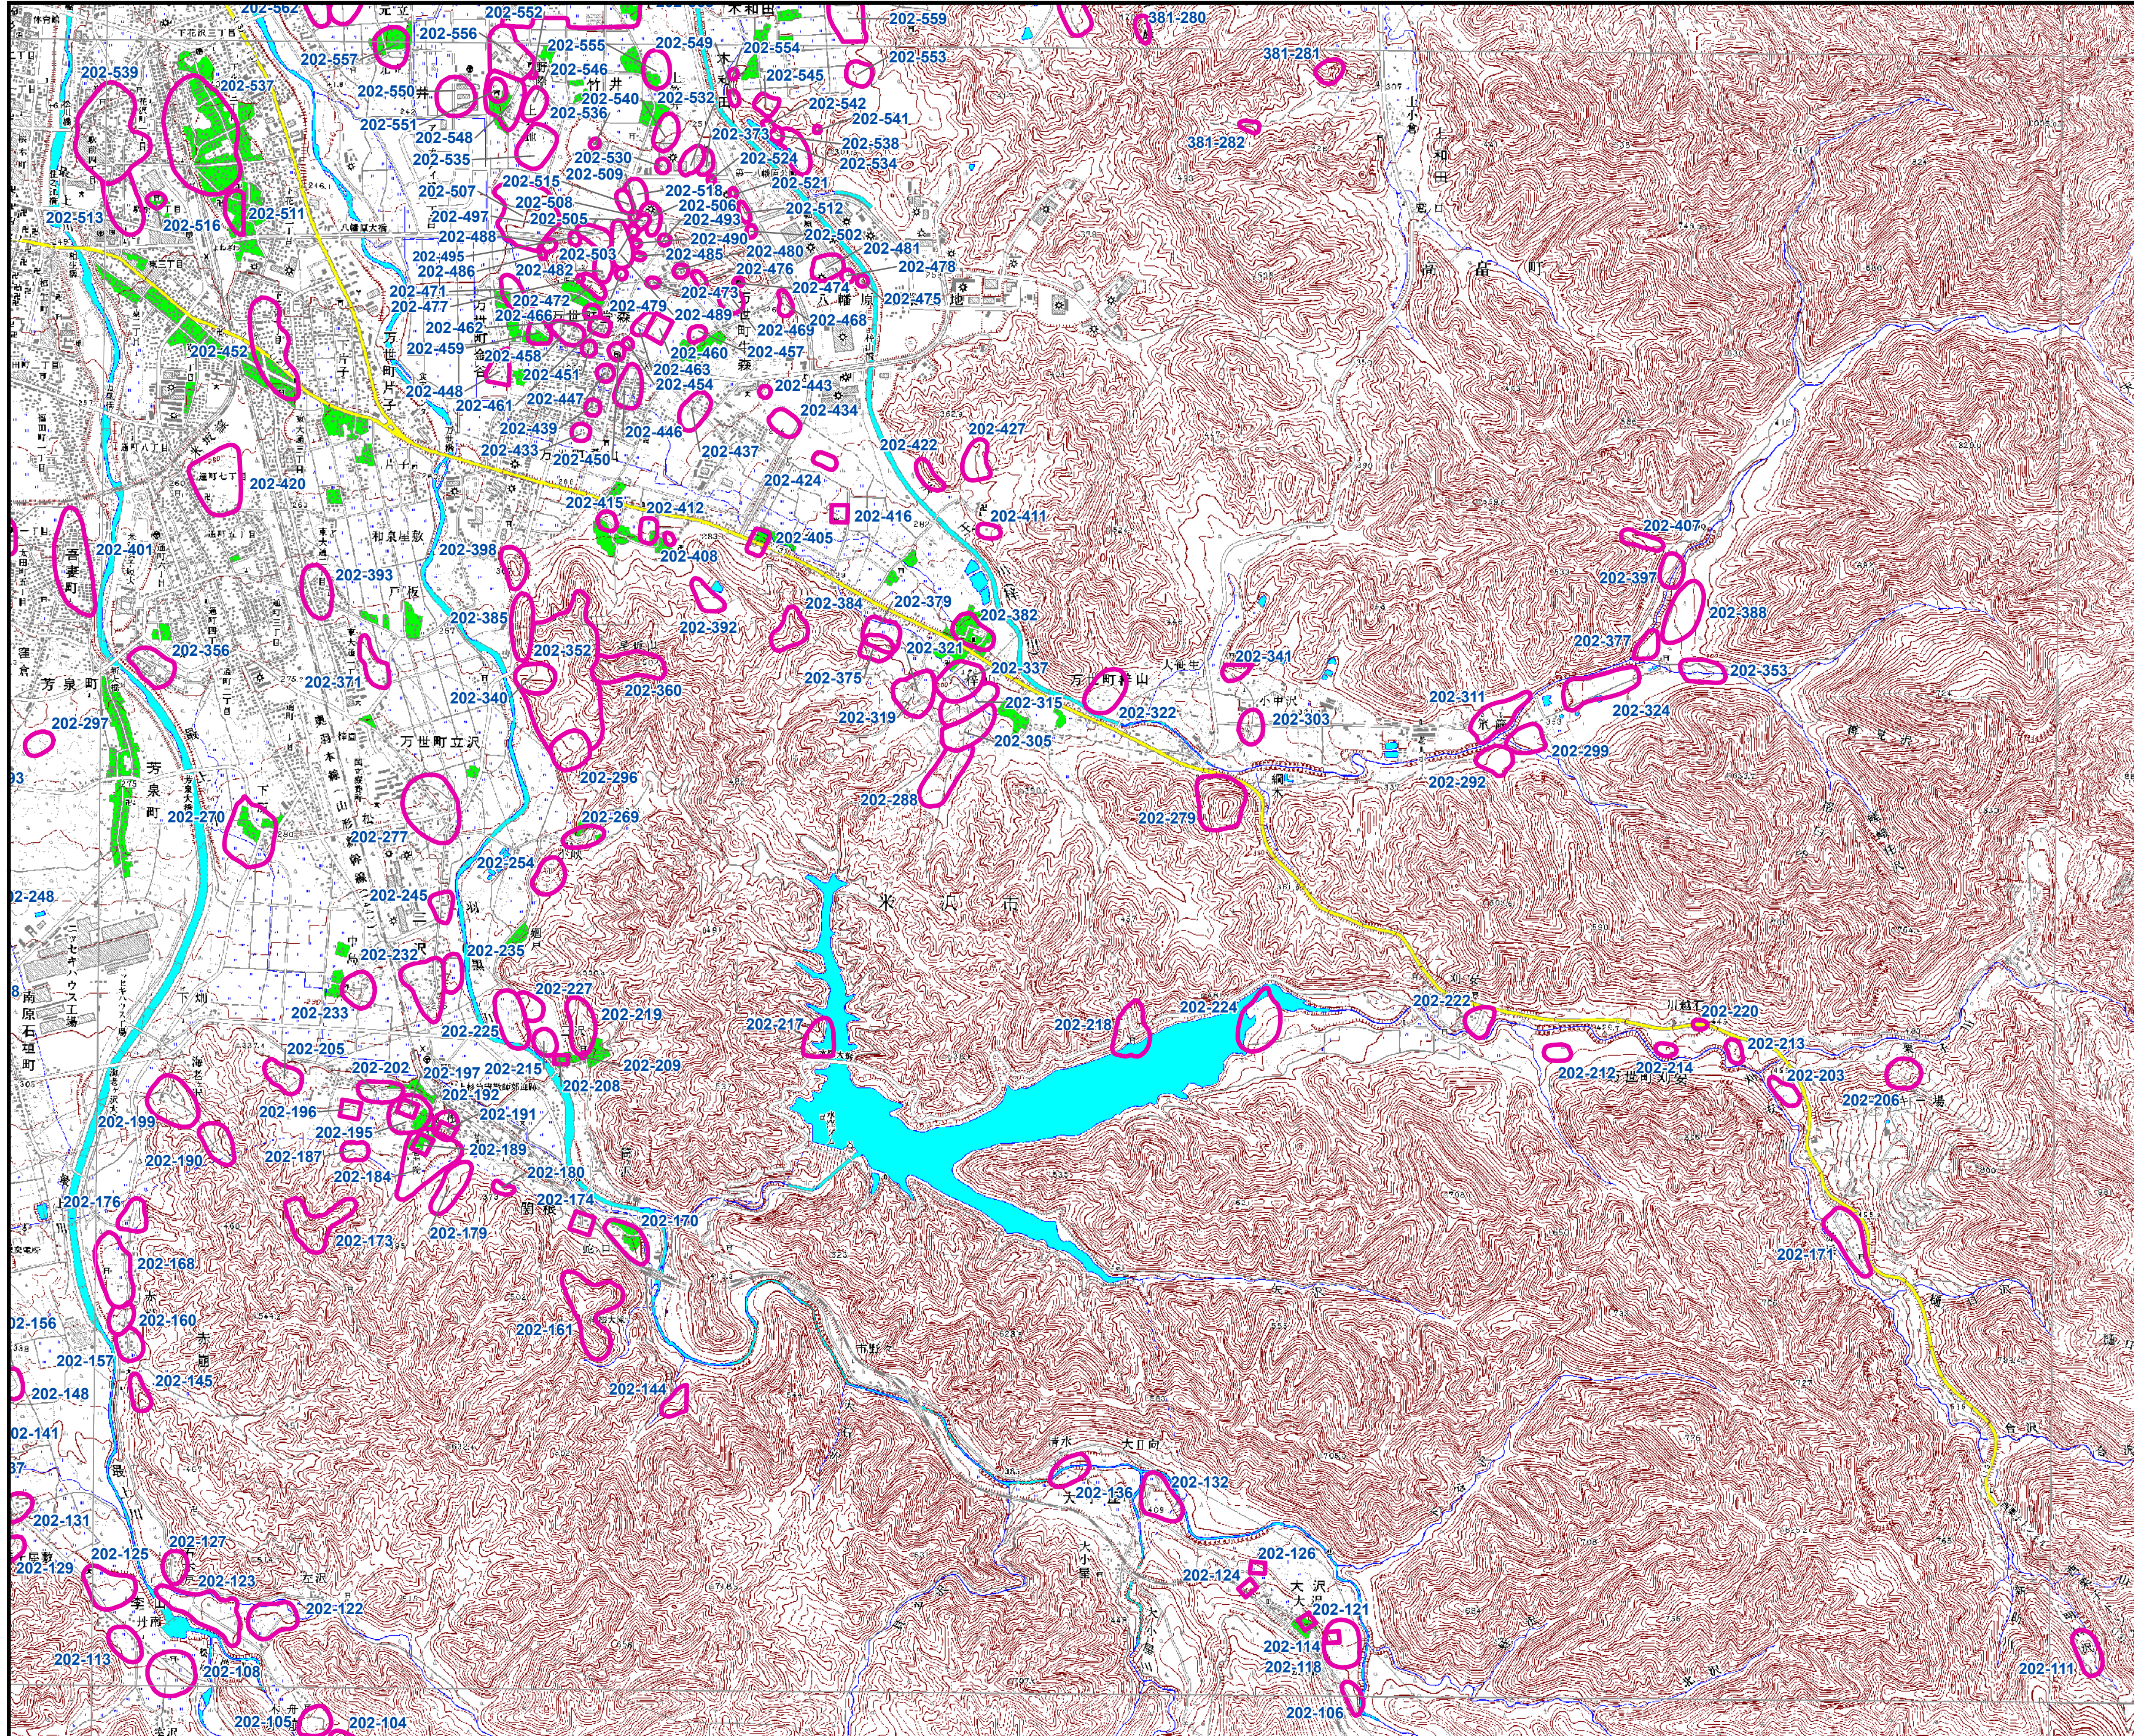

山形県遺跡地図

図名：米沢東部

米田北部														
	小砂川1	小砂川2	高海山											
	十里塚	吹浦	堤ノ台	丁部	松ノ木跡									
	米田北部	羽後飯沼	野井田	善善跡	及位	羽後川井								
	米田南部	赤目	中野原	大沢	羽前金山	神楽山	猪首跡	丸山跡						
高野浜1	高野浜2	藤島	清川	岩根沢遺跡	新庄	瀬見	内野	内野						
三瀬1	三瀬2	鶴岡	羽黒山	木の沢	古口	角形	月形	羽前赤倉	鴨子					
遺海	山五十二	下名川	大瀬	立谷沢	肘折	海谷	桜花沢	鳥取跡						
龍ヶ岡	木野塚	上田沢	湯殿山	月山	栗山	富並	延沢	藤山遺跡						
	富	大高	赤野塚跡	本澤寺	海味	谷地	福岡	船形山						
	横山	大鳥池	大井沢	真興	左沢	善河江	天童	鷹山跡						
	相模山	朝日岳	太郎	宮澤	山形北部	山寺	作並							
	三面	徳綱	羽前栗山	鳳凰	白鳥山	山形南	菅谷跡							
	舟渡	五味沢	羽前上郷	長井	羽前中山	上山	蔵王山							
	小瀬	小瀬東部	手ノ子	羽前小松	赤澤	二井跡	木形山							
	長者原	叶水	玉庭	米沢北部	糠野邑	名号								
	飯倉山	岩前	入田沢	米沢	栗山									
	大日岳	川入	飯倉山	白布遺跡	天元台	飯谷								