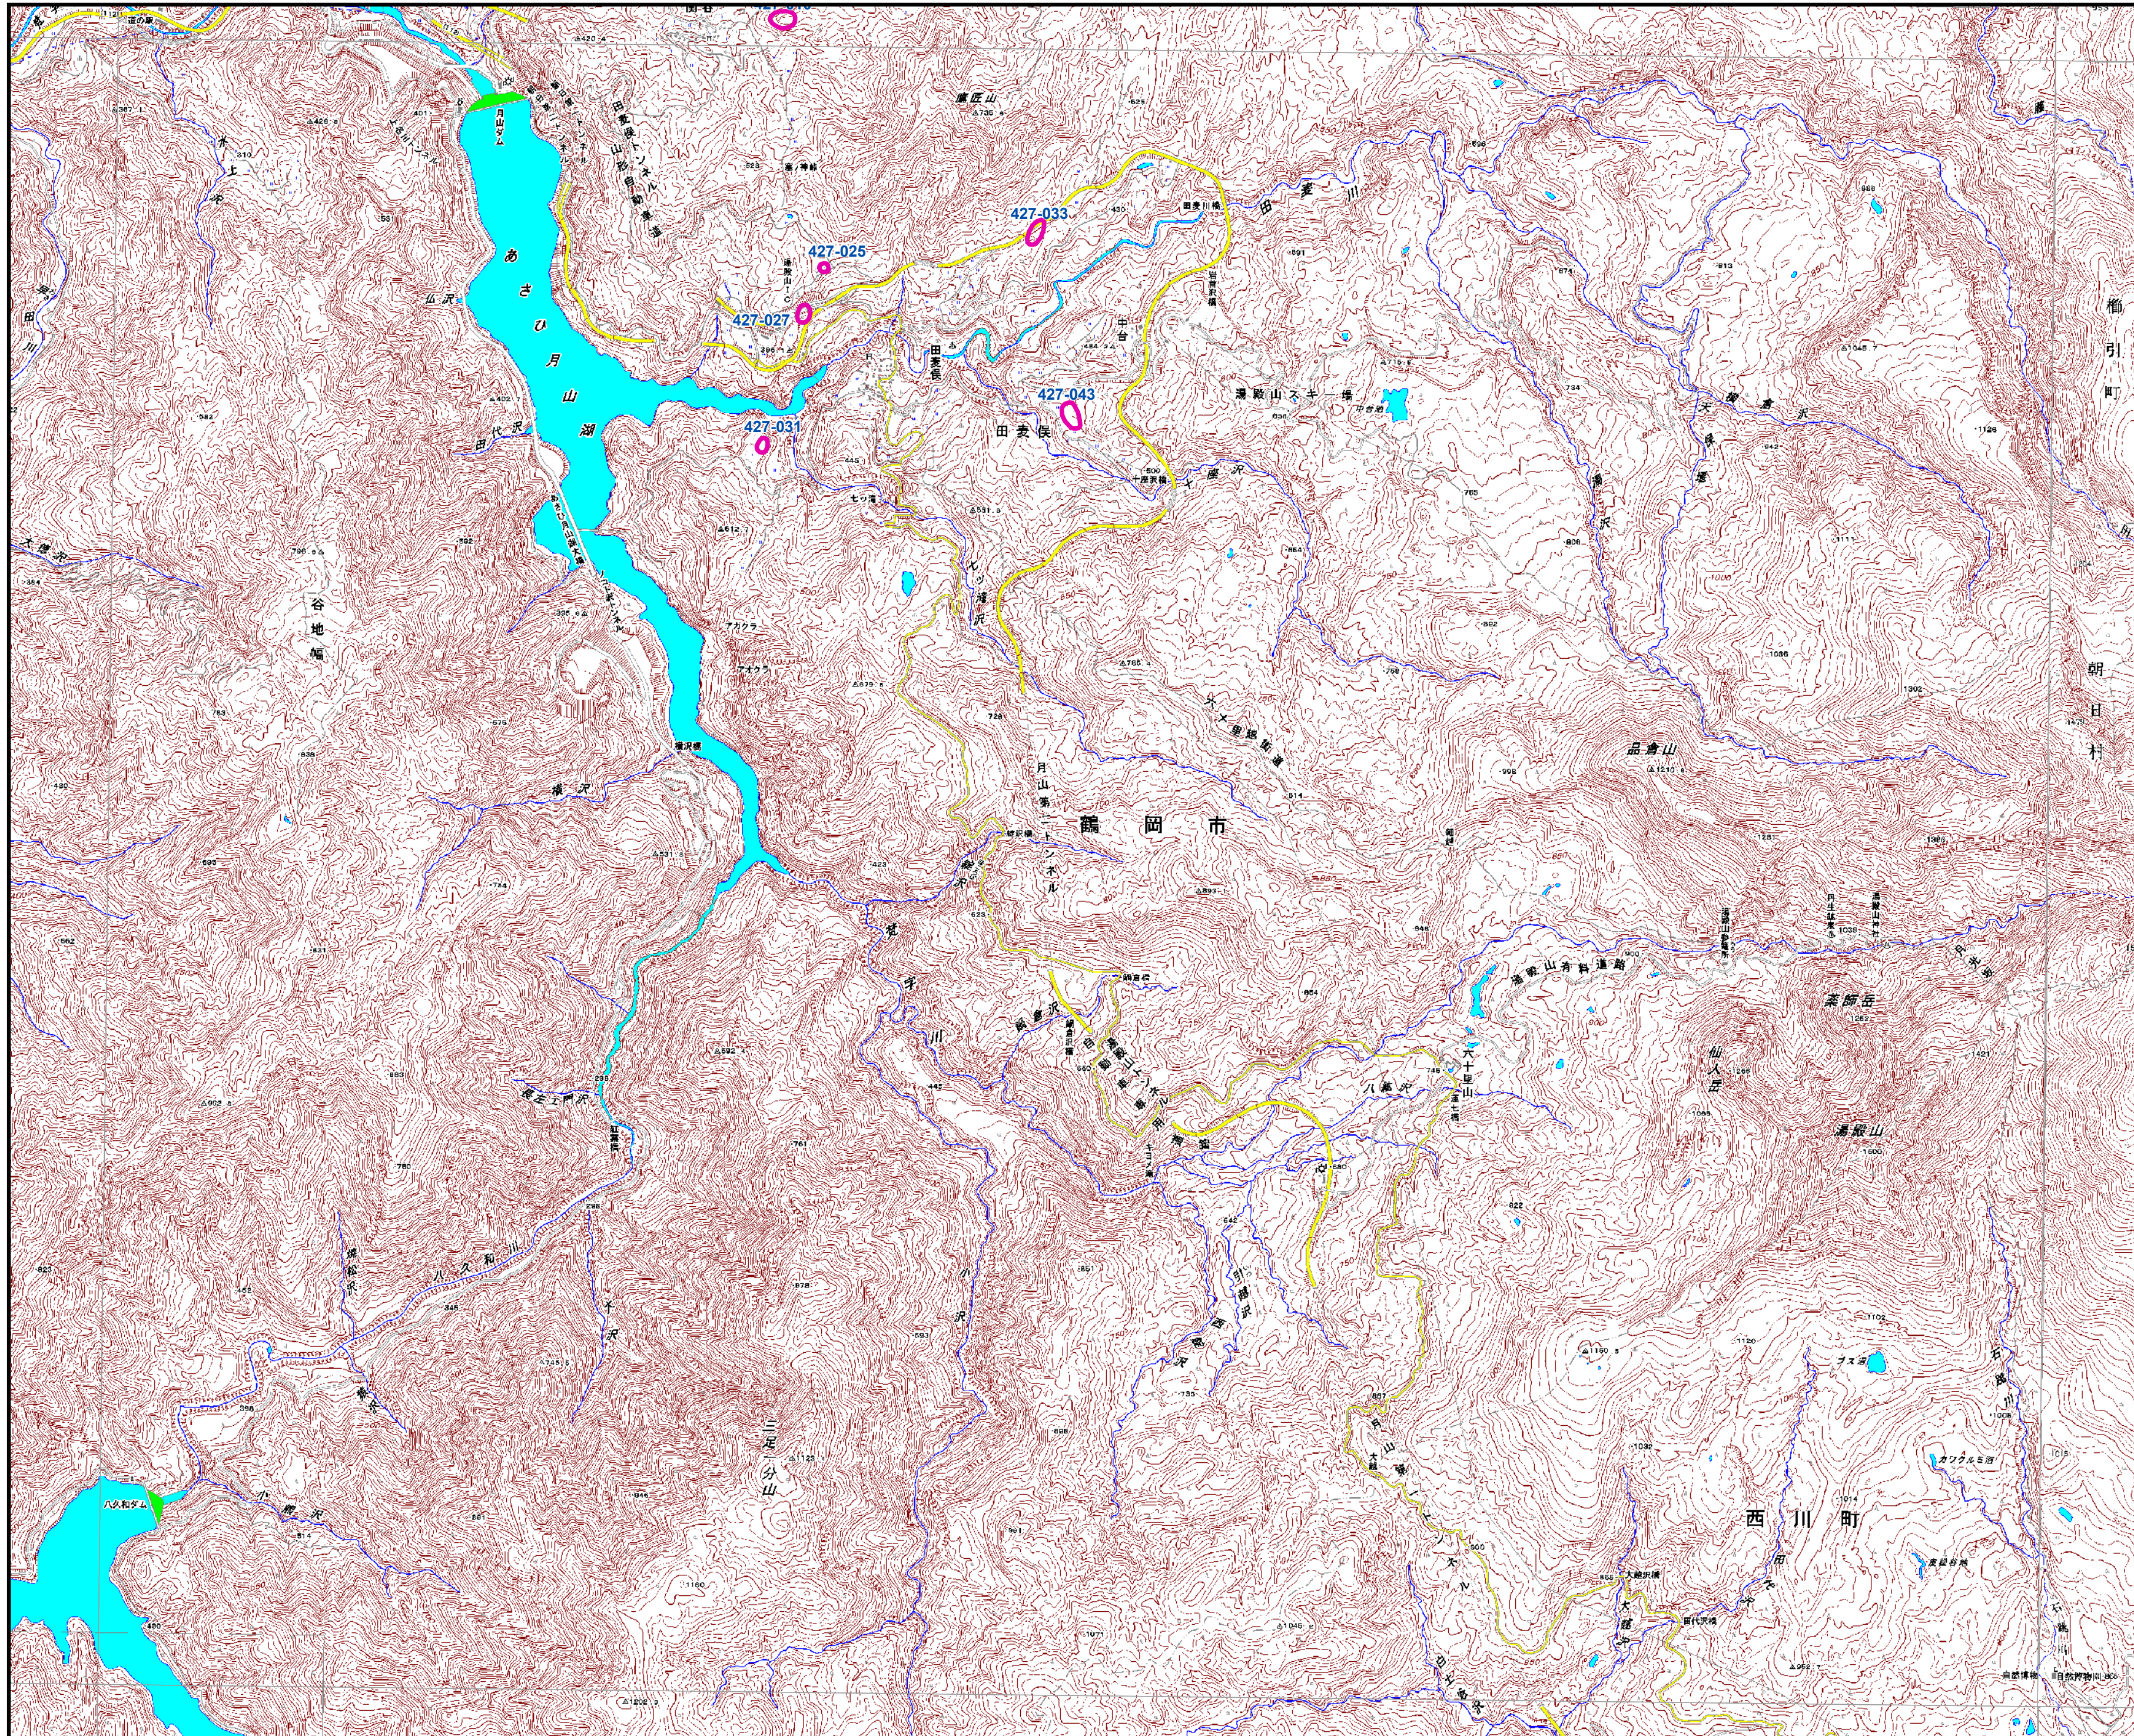

山形県遺跡地図

図名：湯殿山

鶴岡北部	小砂川1	小砂川2	高海山						
	十里塚	吹浦	湯ノ台	丁岳	松ノ木峠				
鶴岡北部	羽後殿前	野升田	善善峠	及位	羽後川井				
鶴岡南部	赤田	中野原	大沢	羽前金山	神楽山	鬼首峠			
高野浜1	高野浜2	藤島	清川	岩根沢遺跡	新庄	瀬見	内町	鬼形	
三瀬1	三瀬2	鶴岡	羽黒山	木の沢	古口	角形	月形	羽前赤倉	嶋子
湯殿	山五ノ川	下名川	大瀬	立谷沢	肘折	南谷	桜花沢	鳥取沢	
鶴ヶ岡	木野塚	上田沢	月山	栗山	富並	延沢	徳山遺跡		
湯	大瀬	赤尾堂田	本瀬寺	湯味	谷地	桶岡	船形山		
湯殿山	大瀬池	大升沢	真興	左沢	湯河江	天童	湯殿山峠		
	相模山	朝日岳	太郎	宮宿	山形北部	山寺	作並		
三瀬	湯殿	羽前金山	風見	白旗山	山形南部	笠谷峠			
角渡	五味沢	羽前上郷	長井	羽前中山	上山	蔵王山			
小瀬	小瀬東部	手ノ子	羽前小松	赤瀬	二井峠	不動山			
長谷原	叶水	玉庭	米沢北部	鶴野谷	名号				
飯豊山	岩倉	入田沢	米沢	米沢東部	栗子山				
大目岳	川入	飯豊山	白布遺跡	天元台	飯石				
			湯殿山	湯殿山					