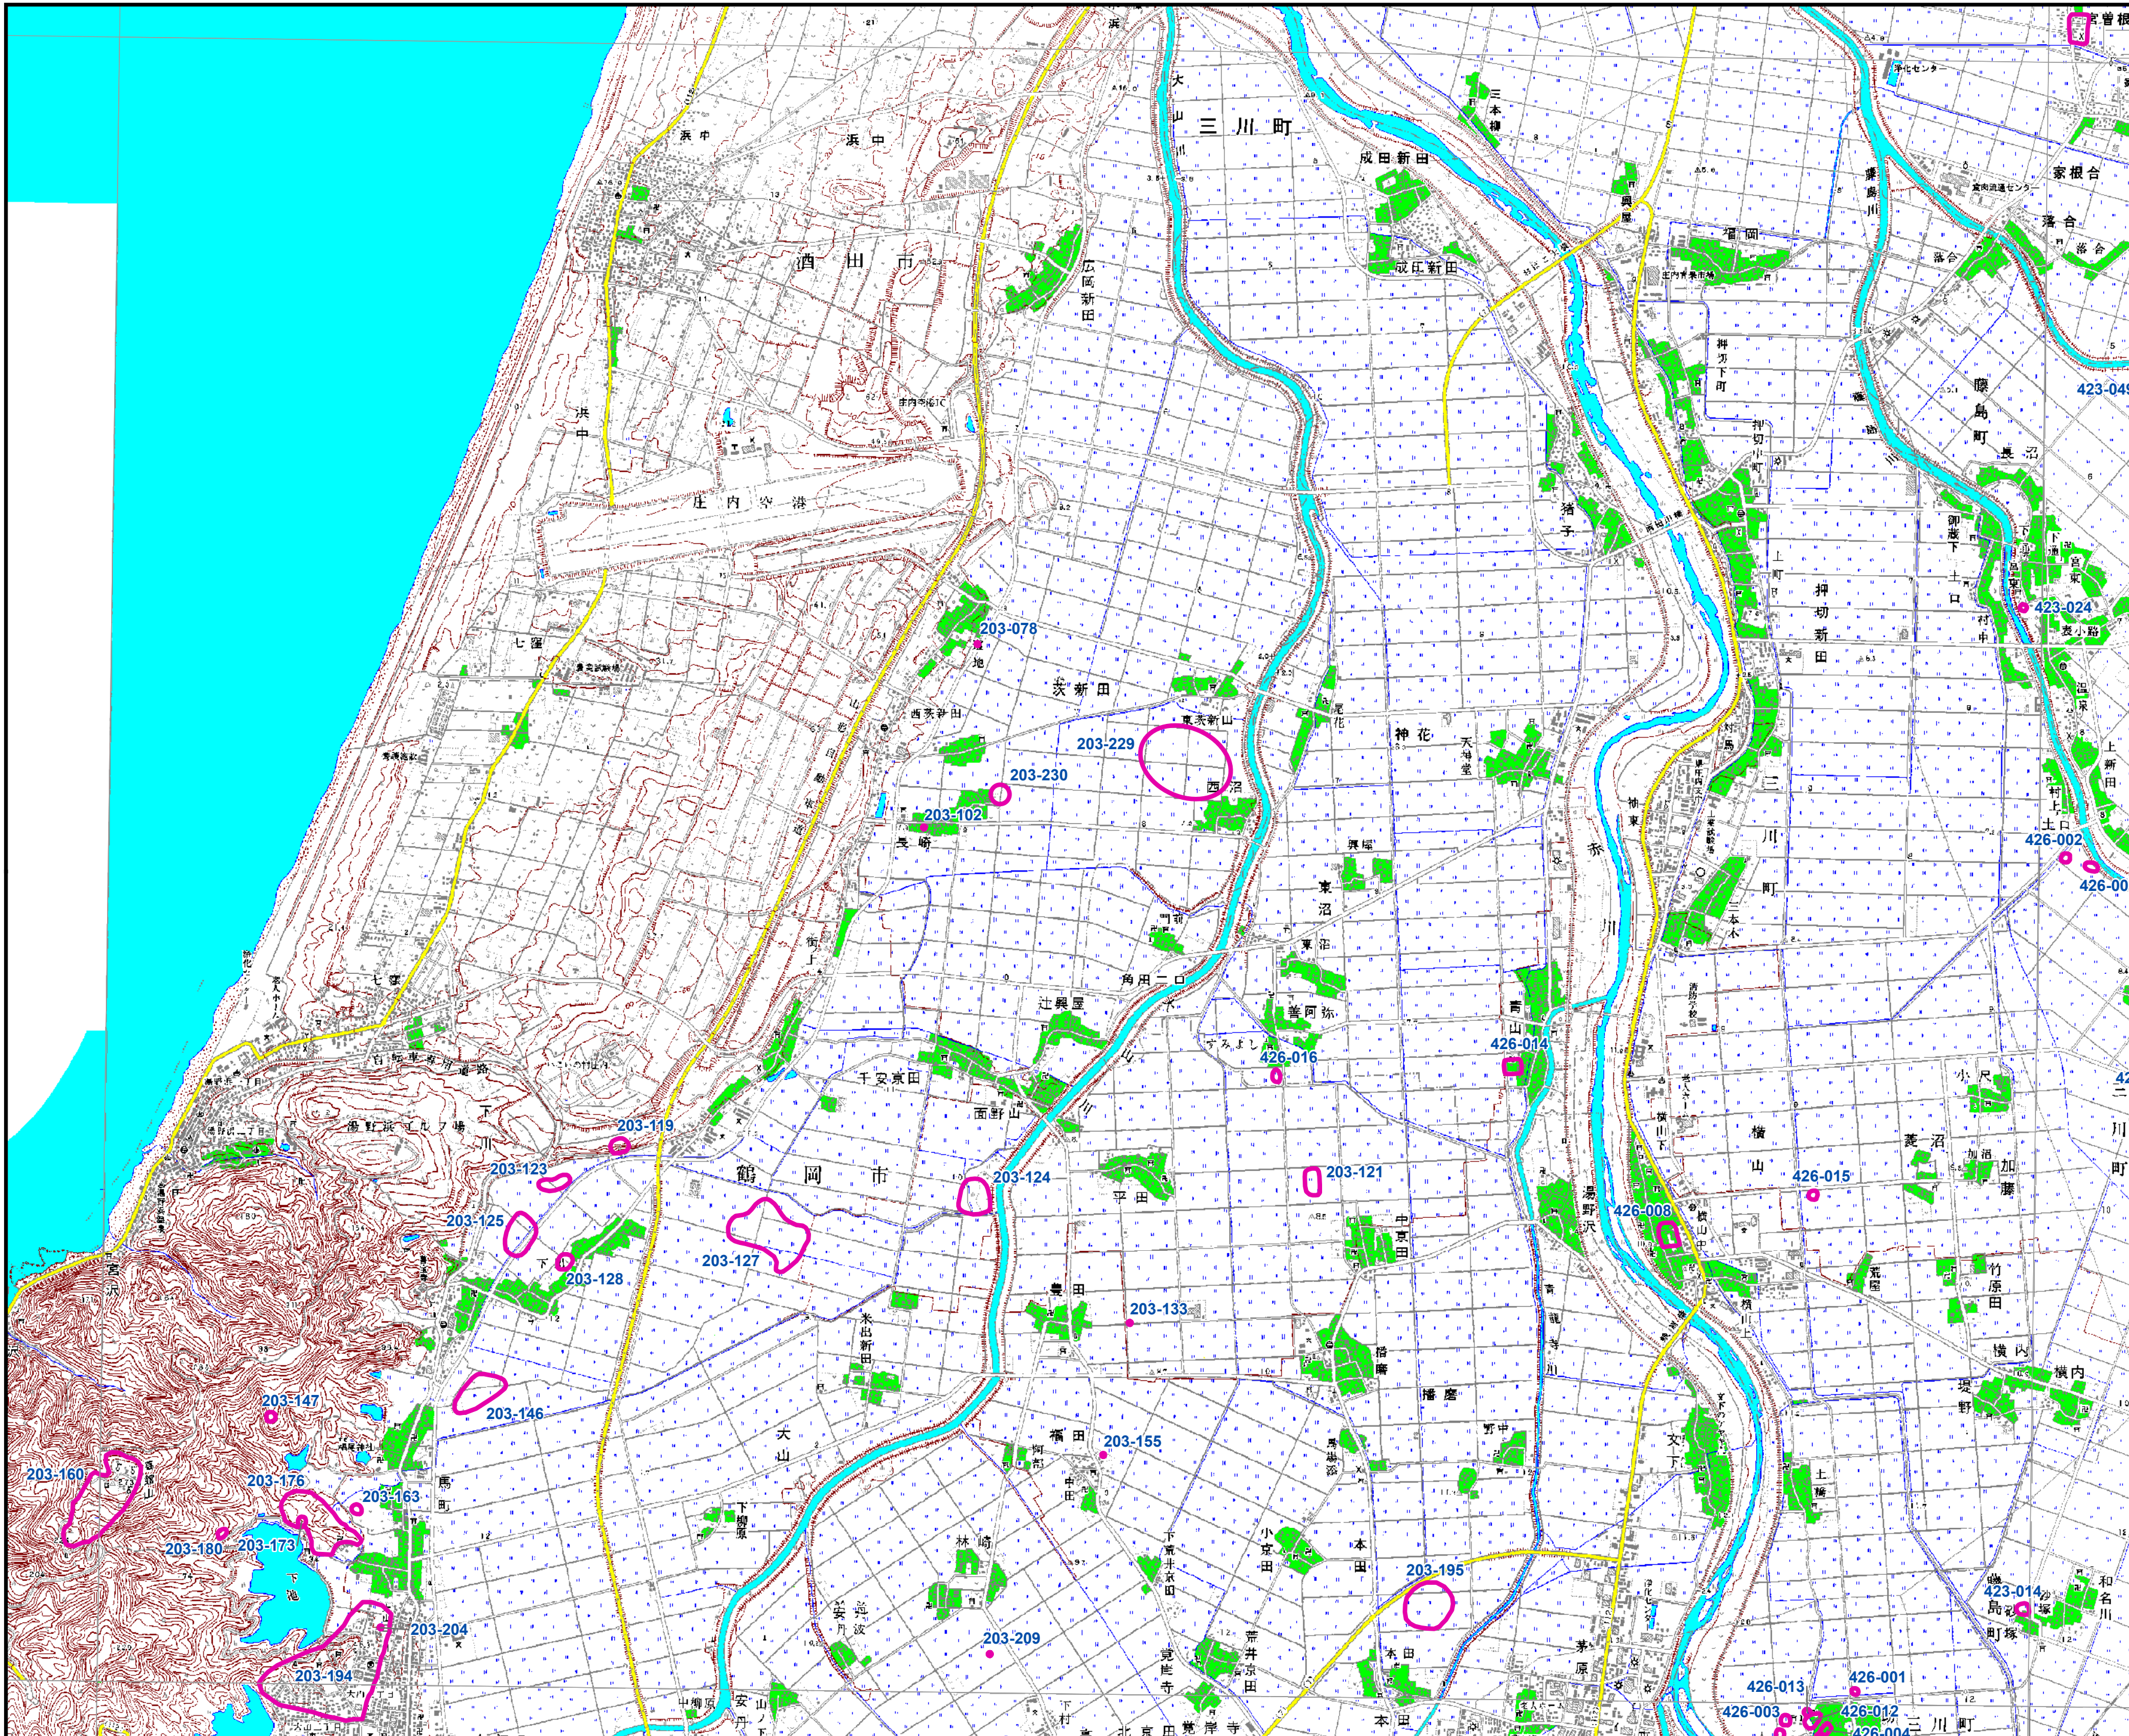

# 山形県遺跡地図

## 図名：湯野浜2

湯野浜1	小野川1	小野川2	高海山	丁岳	松ノ木峠	湯野浜2	家根台
三瀬1	三瀬2	鶴岡	羽黒郡	木ノ沢	古口	角形	月形
湯野	山内川	下名川	大瀬	立谷沢	肘折	海谷	船花沢
鶴ヶ岡	木野原	上田沢	湯殿山	月山	栗山	富嶺	延沢
湯野山	大馬池	大井沢	真野	左沢	湯野江	天裏	湯野山
	相模山	朝日岳	太郎	宮宿	山形北部	山寺	作並
三瀬	湯野	湯野山	白旗山	山形南部	菅谷峠		
角形	五味沢	湯野上郷	長井	湯野中山	上山	蔵王山	
小瀬	小瀬東部	手ノ子	湯野小松	赤澤	二井峠	不動山	
長谷	湯野	湯野	湯野	湯野	湯野	湯野	湯野
飯島山	岩倉	入田沢	米沢	米沢東部	葉子山		
大日岳	川入	飯島山	白布湯	天元台	飯谷		