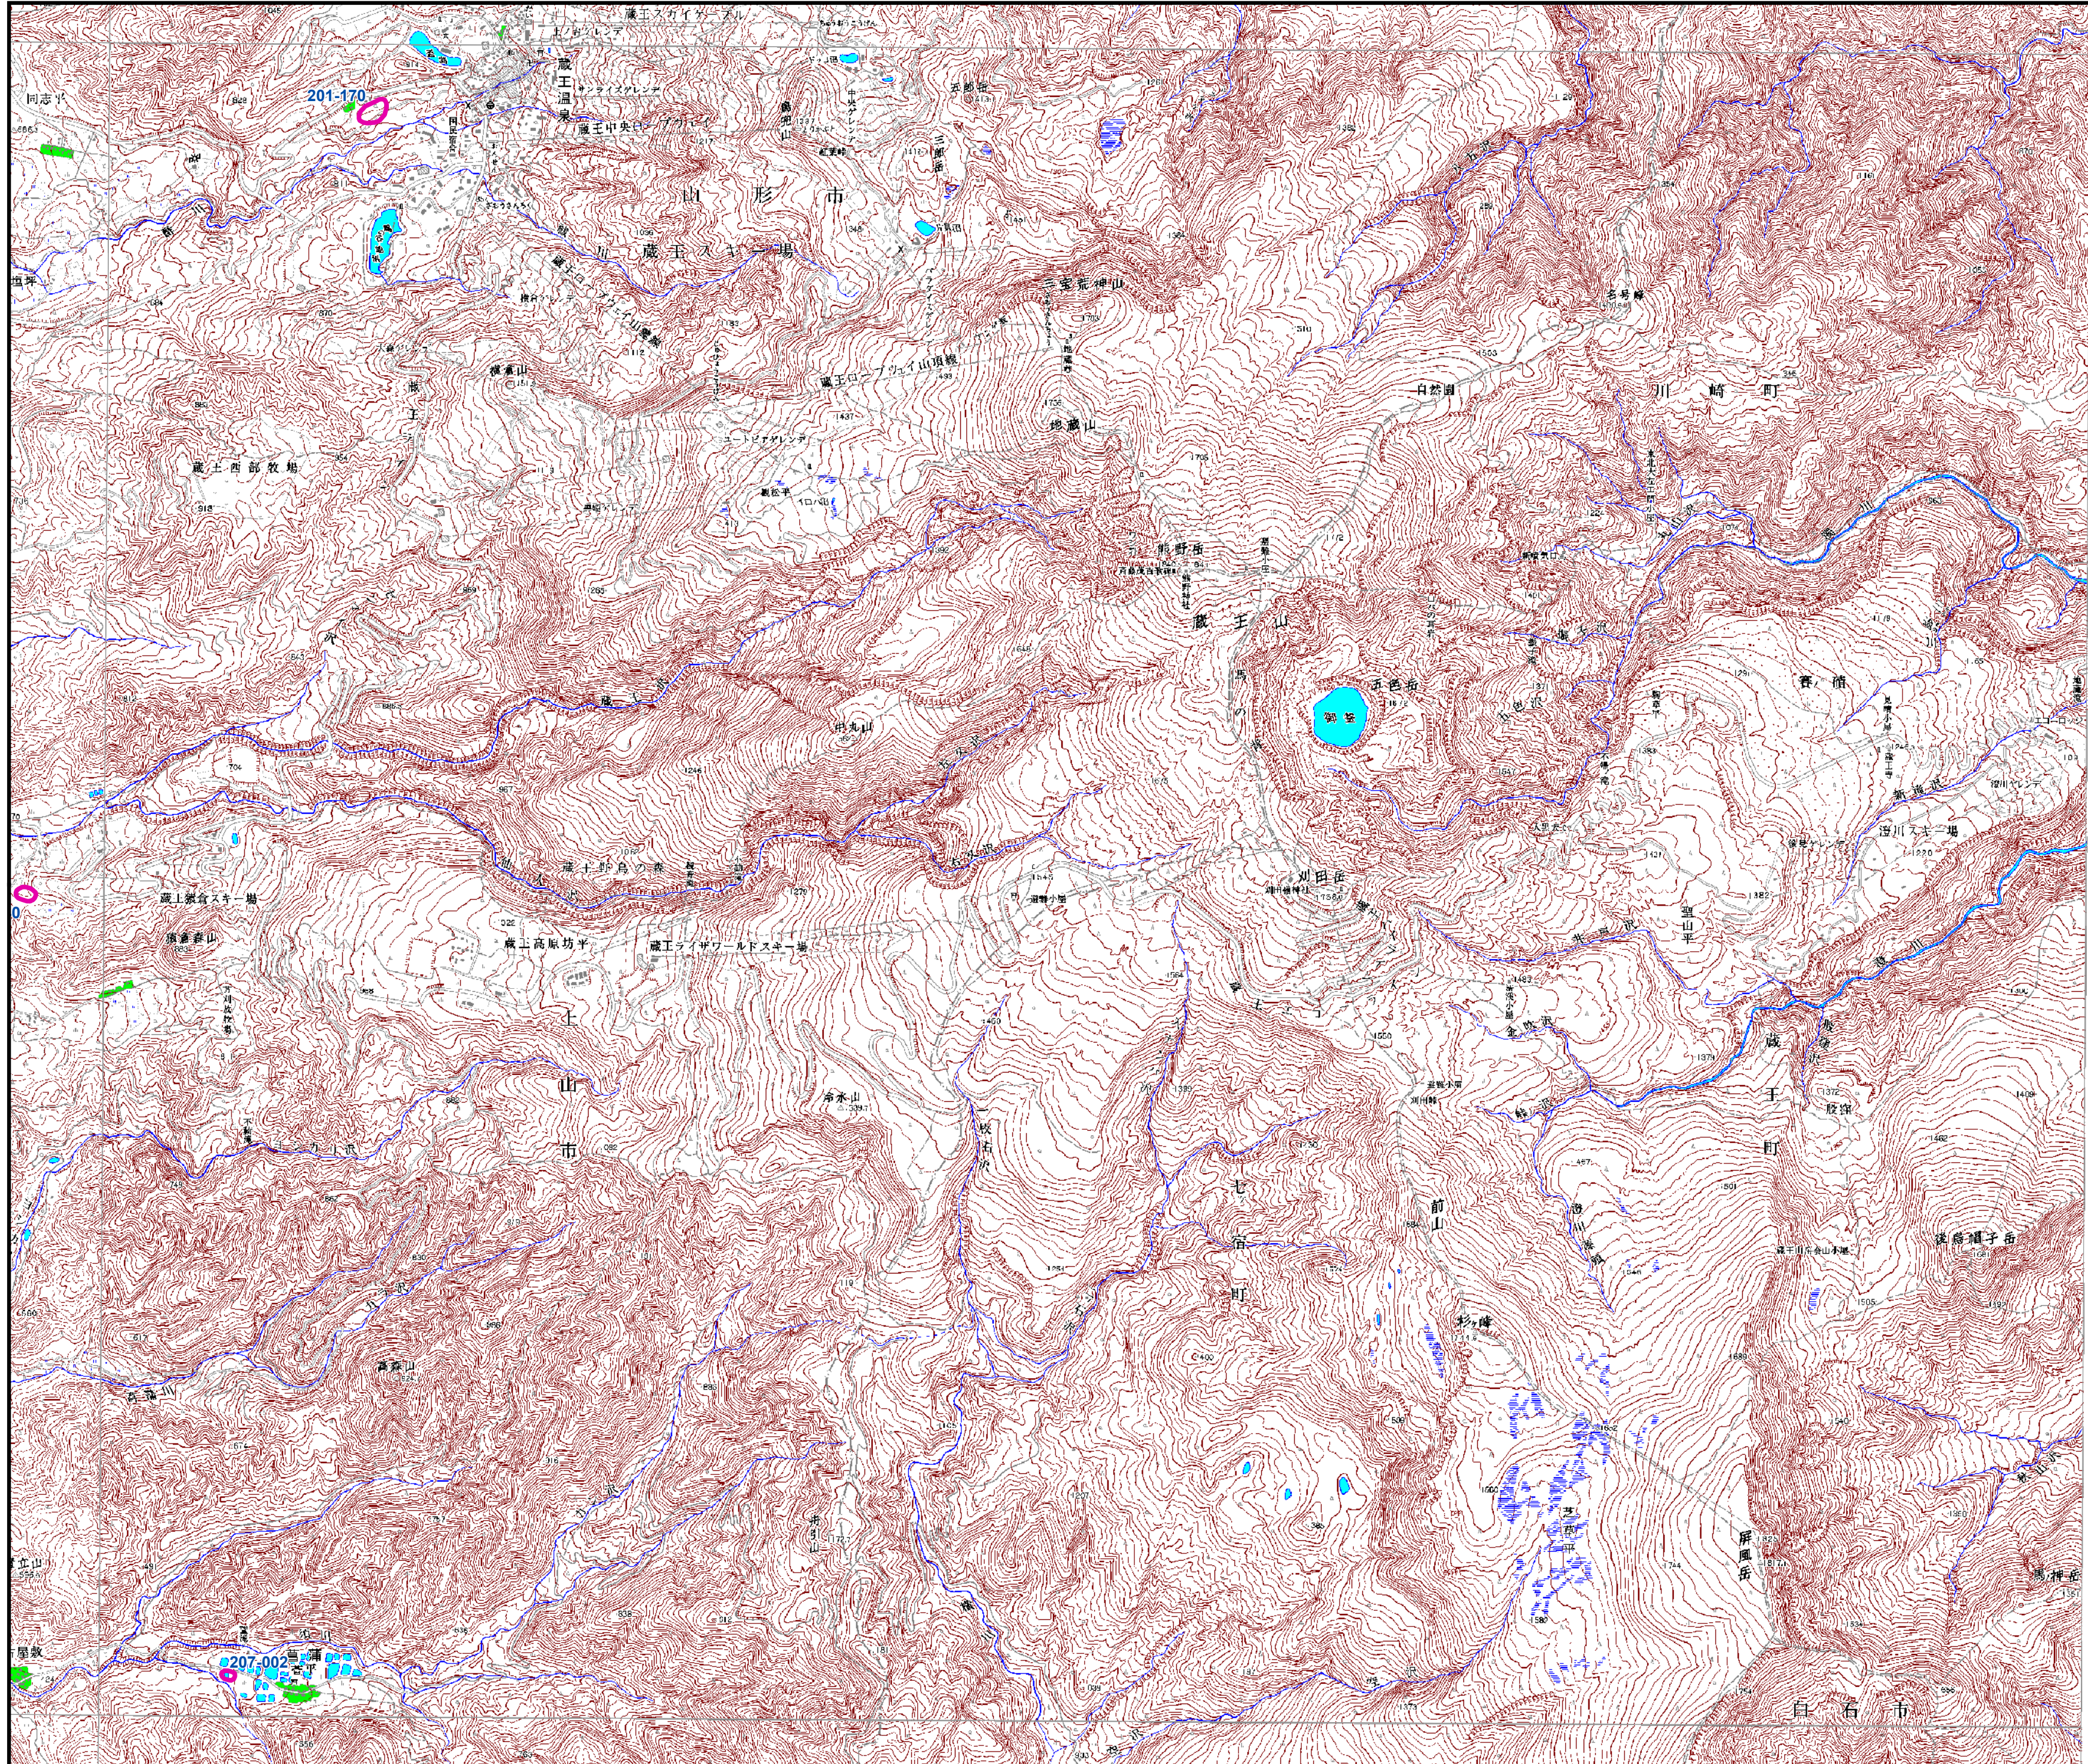

山形県遺跡地図

図名：蔵王山

小野川1	小野川2	高海山							
十里塚	吹浦	湯ノ台	丁岳	松ノ木峠					
蔵王山	羽後郡	野田	差巻峠	及位	羽後川	尾蓋峠			
高野浜1	高野浜2	藤島	清川	岩根沢遺跡	新庄	湯見	内野	鬼形	
三瀬1	三瀬2	鶴岡	羽黒山	木の沢	古口	舟形	月形	羽後赤松	湯子
湯海	山五十二	下名川	大瀬	立谷沢	肘折	湯谷	姥花沢	鳥取沢	
湯ヶ岡	木野塚	上田沢	湯殿山	月山	栗山	湯釜	延沢	蔵王温泉	
湯	大瀬	赤野塚	本宮寺	湯味	谷地	湯田	湯田	湯田	
湯海山	大瀬池	大井沢	真野	左沢	湯河江	天童	湯田	湯田	
相模山	朝日岳	太郎	宮宿	山形北部	山寺	作並			
三面	湯田	羽前山	湯田	白濁山	山形南部	湯田			
舟渡	五味沢	湯田上郷	長井	湯田中山	上山				
小瀬	小瀬東部	手ノ子	湯田小松	湯田	二井	不返山			
長巻	湯水	玉置	湯田北部	湯田	湯田	湯田			
湯田	湯田	入田沢	湯田	湯田	湯田	湯田			
大日岳	川入	湯田	湯田	湯田	湯田	湯田			