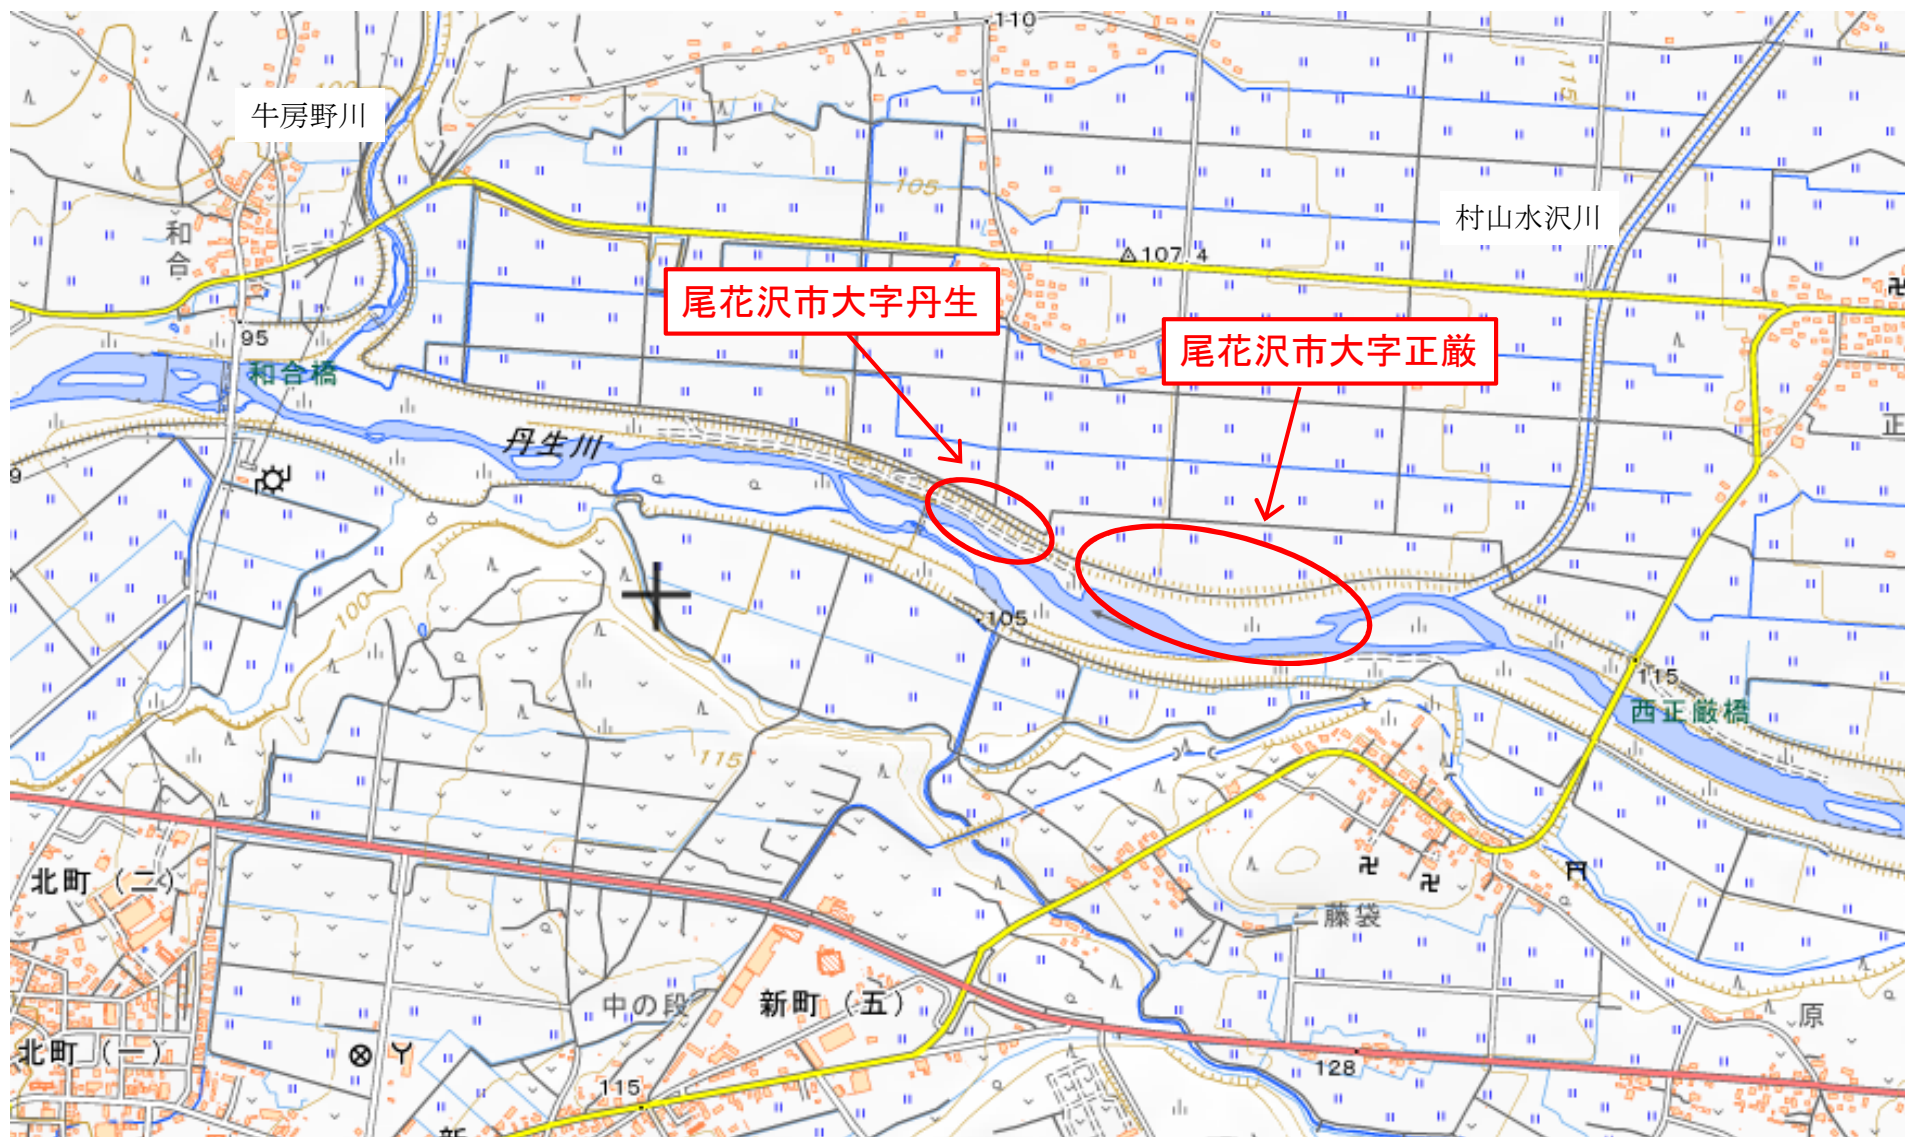

位置図

伐採位置図

丹生川（西正巖橋下流）