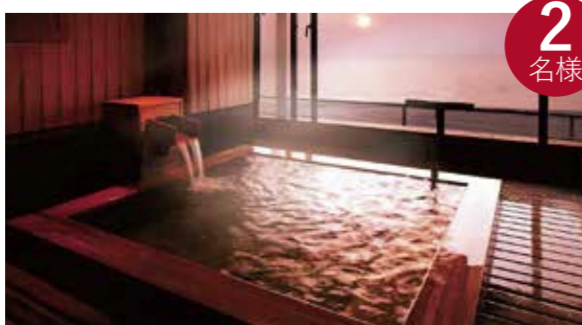

抽選で合計50名様に豪華賞品をプレゼント!

※最上庄内どちらの地域の賞品が当たるかは、
抽選結果によるものとします。

特賞 宿泊助成券(20,000円相当)

最上地域の
温泉旅館、
宿泊施設で
使える

2
名様

庄内地域の
温泉旅館、
宿泊施設で
使える

2
名様

1等 ペア食事券(8,000円相当)