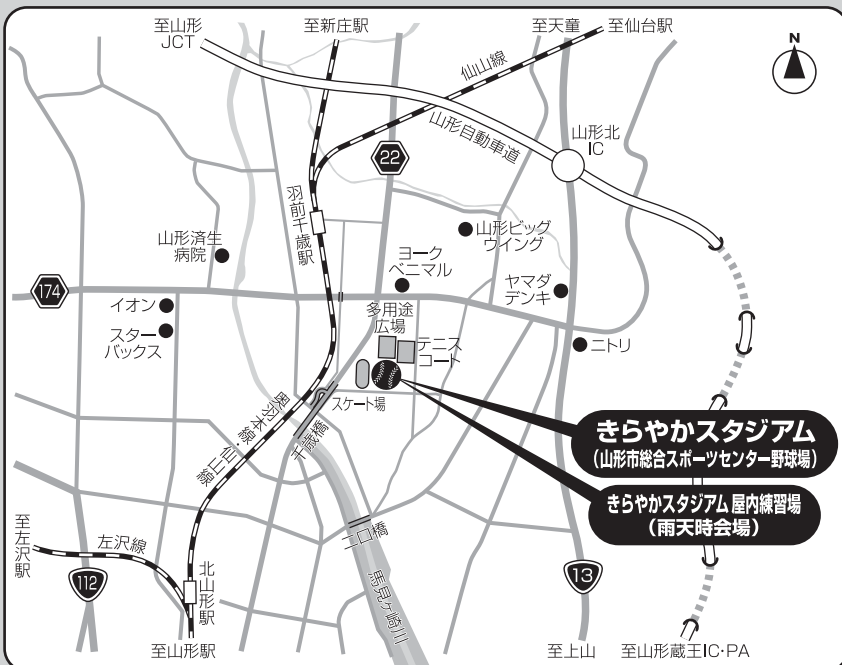

※雨天・荒天時はプログラム・会場を変更して行います。

9:00	開 場
9:30	少年少女ふれあい野球教室
12:00	ドリーム抽選会
12:30	開会式
13:00	アトラクション／プロに挑戦、ホームラン競争!
13:30	ドリーム・ゲーム(ドリームチーム vs 山形市選抜チーム)
15:00	閉 会

① 抽選で、ドリームチーム選手 (元プロ野球選手)サイン入り のすてきな賞品が当たります!

当日、12時までにご来場の方の中から抽選で、ドリームチーム選手(元プロ野球選手)のサイン入りバット20本、グローブ20個、ボール120個が当たります!

■ 交通機関

〈車でお越しの方〉

山形自動車道「山形北IC」を降りて約20分。

〈電車でお越しの方〉

JR奥羽本線・仙山線「羽前千歳駅」下車、徒歩約20分。

■ 雨天時会場

きらやかスタジアム屋内練習場

入場整理券配布場所