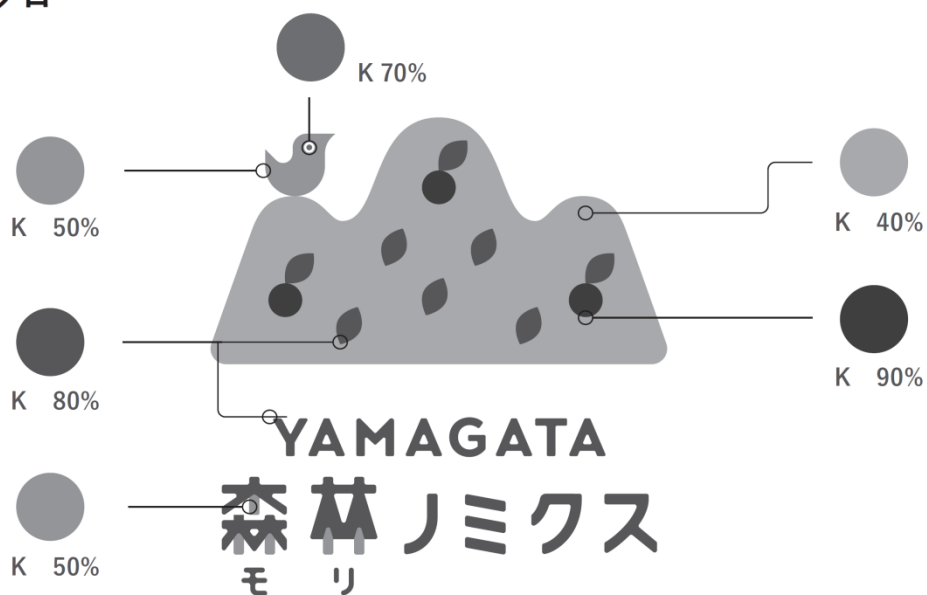

モリ
やまがた森林ノミクスシンボルマーク
デザインマニュアル

YAMAGATA
森林ノミクス
モリ

山形県農林水産部森林ノミクス推進課

シンボルマークについて

山形県の「山」という文字の形をシンボルとしてデザインし、「鳥」、「緑の葉」、「赤い実」は、それぞれ山形県の多様な生き物、豊かな木々、豊かな実りを表しています。

YAMAGATA

森 林 ノ ミクス
モ リ

カラー指定について

シンボルマークを使用する場合は、下記の指定カラーを使用してください。

●カラー (CMYK)

●モノクロ

D I Cカラー指定について

D I Cカラーを指定して使用する場合は、下記のカラーを使用してください。

●DIC指定 4色

使用禁止例

- ・ シンボルマークの色を指定カラー以外に変更する
- ・ シンボルマークを変形する（縦横の比率の変更を含む）
- ・ シンボルマークに他のデザインを追加する
- ・ シンボルマークを改変する