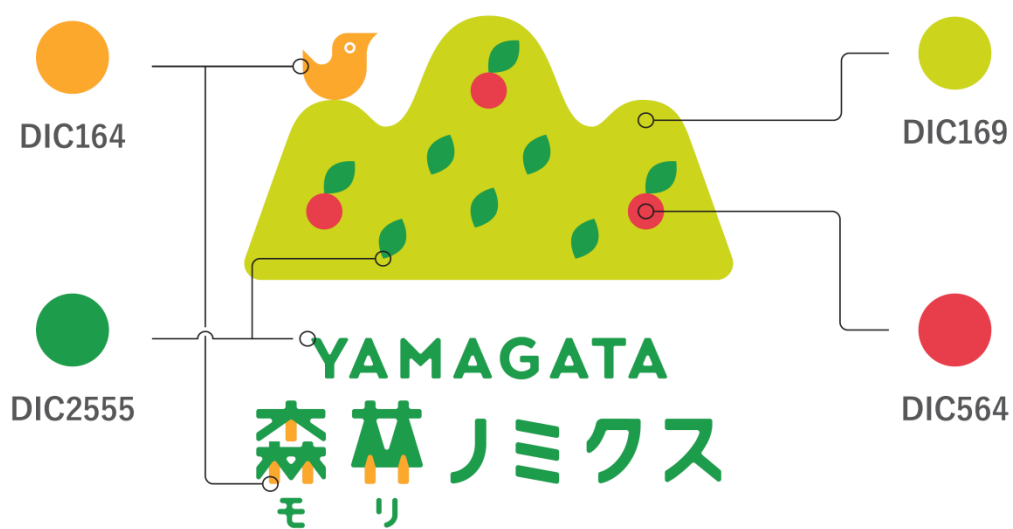

モリ
やまがた森林ノミクスシンボルマーク
デザインマニュアル

YAMAGATA
森林ノミクス
モリ

山形県農林水産部森林ノミクス推進課

シンボルマークについて

山形県の「山」という文字の形をシンボルとしてデザインし、「鳥」、「緑の葉」、「赤い実」は、それぞれ山形県の多様な生き物、豊かな木々、豊かな実りを表しています。

YAMAGATA

森 林 ノ ミクス
モ リ

カラー指定について

シンボルマークを使用する場合は、下記の指定カラーを使用してください。

●カラー (CMYK)

●モノクロ

D I Cカラー指定について

D I Cカラーを指定して使用する場合は、下記のカラーを使用してください。

●DIC指定 4色

使用禁止例

- ・ シンボルマークの色を指定カラー以外に変更する
- ・ シンボルマークを変形する（縦横の比率の変更を含む）
- ・ シンボルマークに他のデザインを追加する
- ・ シンボルマークを改変する

× シンボルマークのカラー変更

× シンボルマークの変形（縦横の比率）

× シンボルマークに追加

× シンボルマークの改変

その他

シンボルマークに関する一切の権利は山形県に帰属しています。
使用にあたってご不明な点は、山形県農林水産部森林ノミクス推進課までお問い合わせください。

〒990-8570 山形県山形市松波 2-8-1 Tel : 023-630-2528 Fax : 023-630-2238