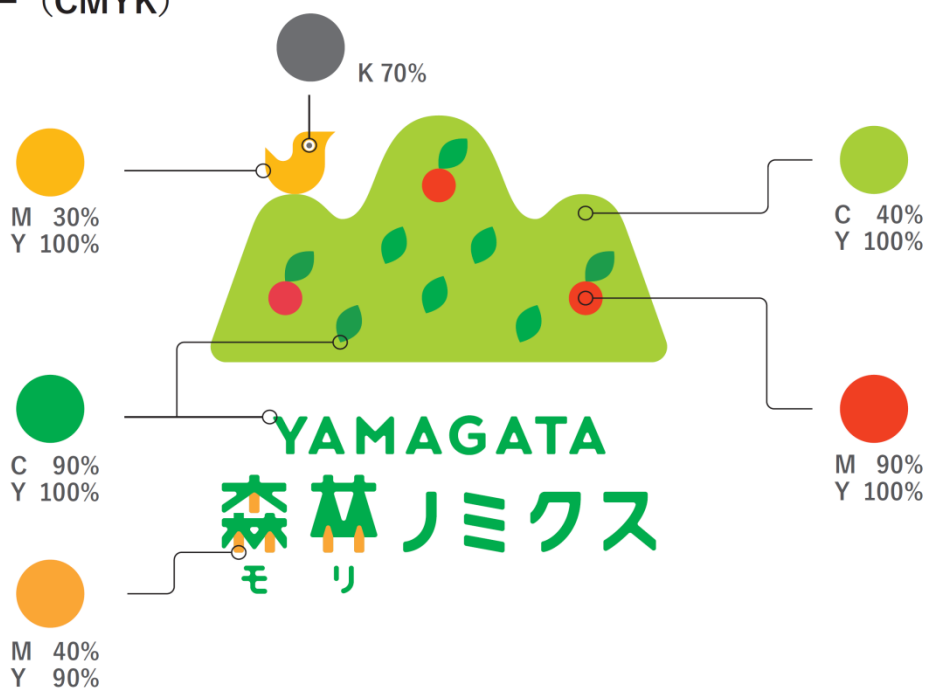

モリ
やまがた森林ノミクスシンボルマーク
デザインマニュアル

YAMAGATA
森林ノミクス
モリ

山形県農林水産部森林ノミクス推進課

シンボルマークについて

山形県の「山」という文字の形をシンボルとしてデザインし、「鳥」、「緑の葉」、「赤い実」は、それぞれ山形県の多様な生き物、豊かな木々、豊かな実りを表しています。

YAMAGATA

森 林 ノ ミクス
モ リ

カラー指定について

シンボルマークを使用する場合は、下記の指定カラーを使用してください。

●カラー (CMYK)

●モノクロ

D I Cカラー指定について

D I Cカラーを指定して使用する場合は、下記のカラーを使用してください。

●DIC指定 4色

使用禁止例

- ・ シンボルマークの色を指定カラー以外に変更する
- ・ シンボルマークを変形する（縦横の比率の変更を含む）
- ・ シンボルマークに他のデザインを追加する
- ・ シンボルマークを改変する