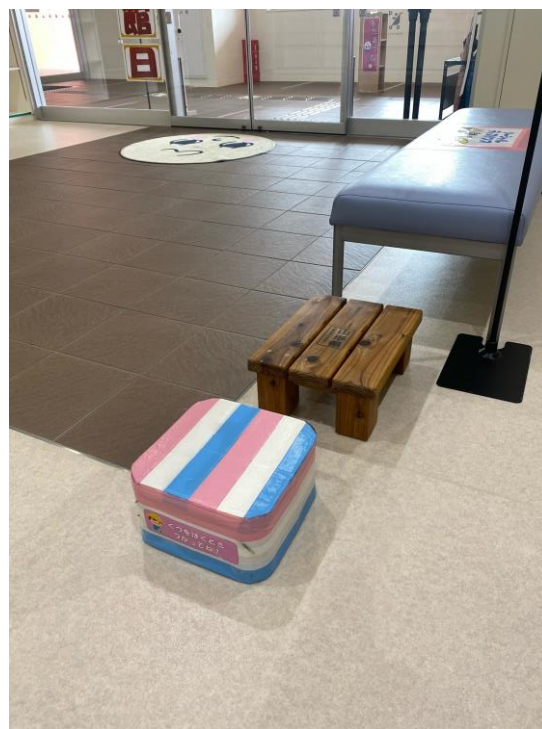

## 東京2020オリンピック・パラリンピックレガシー木材利用状況

木材利用主体	上山市	
利用場所	上山市総合子どもセンター「めんごりあ」（上山市二日町）	
内容	用途	手洗い場の踏み台、玄関で靴を履く時の台座
	利用状況	未来を担う子どもたちが、木材や自然に興味を持つきっかけとなり、大会レガシーとしての木材の再利用を通して、持続可能な社会の実現に向けた理解を深めるために、手洗い場の踏み台と玄関で靴を履く時の台座を作成し活用しています。

### 利用状況写真

手洗い場の踏み台

玄関で靴を履く時の台座