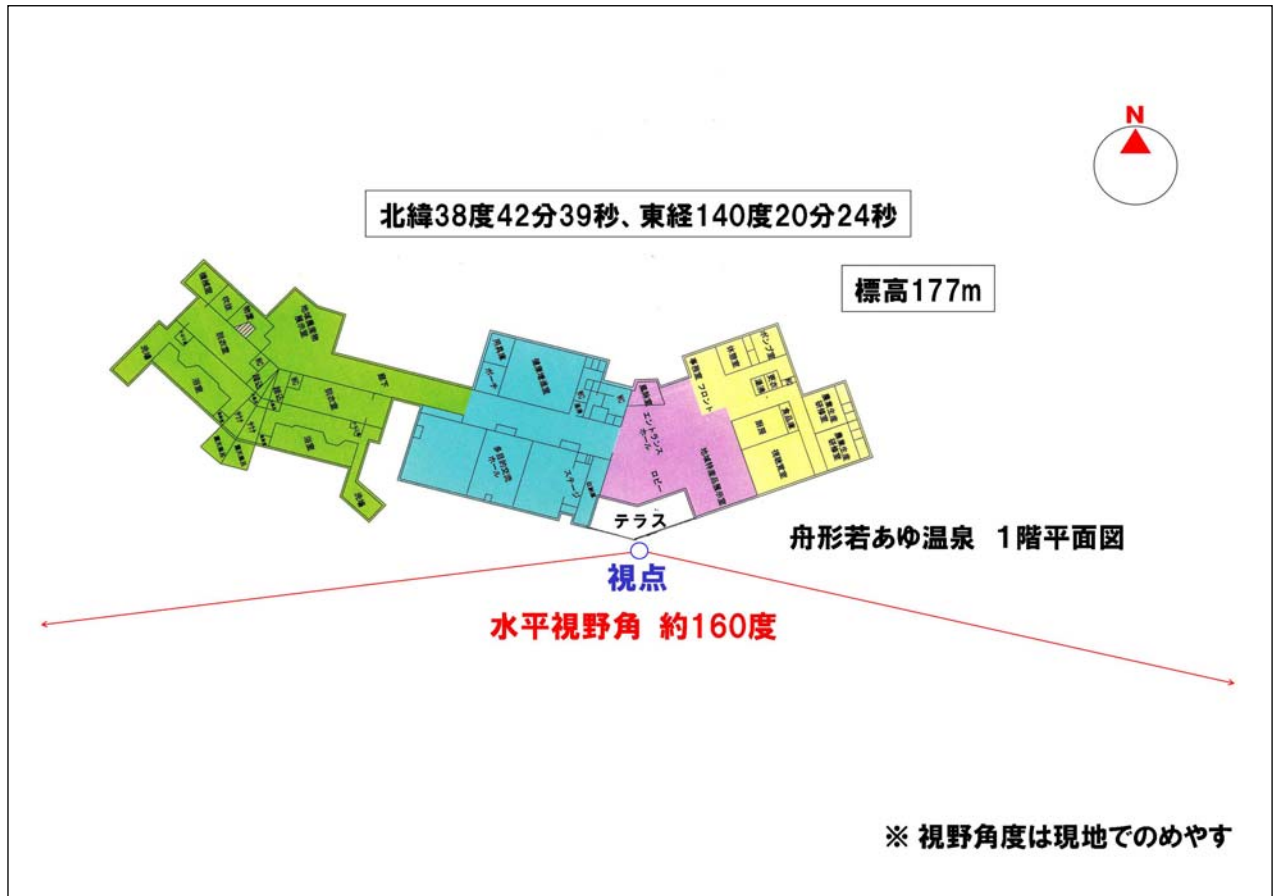

# 舟形若あゆ温泉からの山河と里の眺め（眺望景観資産 第4号）

## (1) 視点位置

## (2) 視点からの眺め 舟形若あゆ温泉テラス（代表視点）から 水平視野角 約160度

舟形若あゆ温泉施設 配置状況（施設北側の高台から南方向を望む）

(3) 視点とその周辺 (視点場)

(4) 視点場へのアクセス