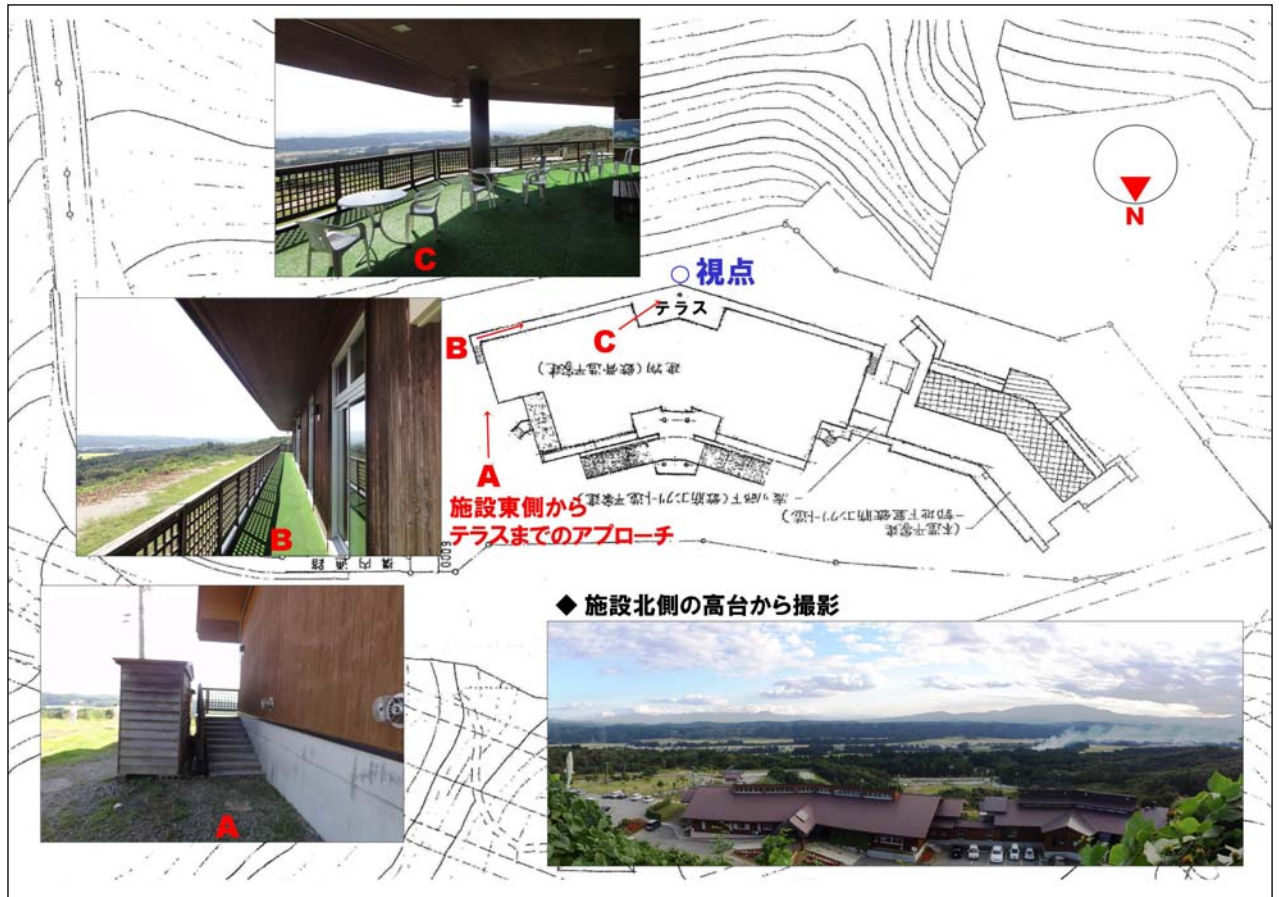

# 舟形若あゆ温泉からの山河と里の眺め（眺望景観資産 第4号）

## (1) 視点位置

## (2) 視点からの眺め 舟形若あゆ温泉テラス（代表視点）から 水平視野角 約160度

舟形若あゆ温泉施設 配置状況（施設北側の高台から南方向を望む）

(3) 視点とその周辺 (視点場)

(4) 視点場へのアクセス