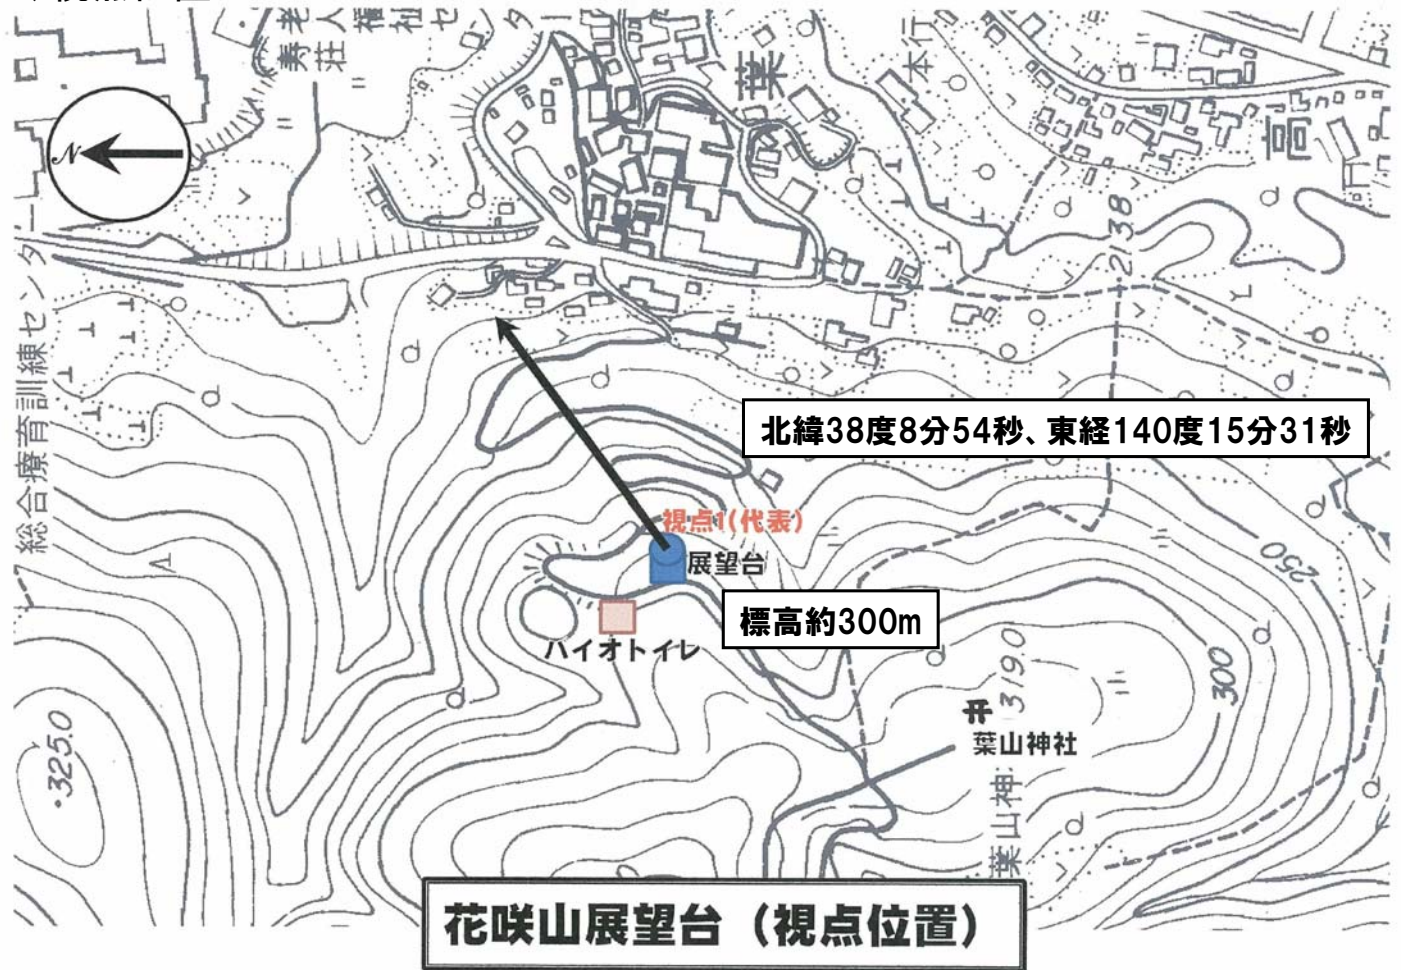

花咲山展望台からの上山市街地とそれを取りまく山々の眺め

(眺望景観資産 第5号)

(1) 視点場の位置、アクセス

この背景地図等データは、国土地理院の電子国土Webシステムから配信されたものである。

(2) 視点からの眺め

(3) 視点位置

(4) 視点とその周辺

◆ 展望台までのアクセス道(健康ウォーキング認定コース・葉山コース)