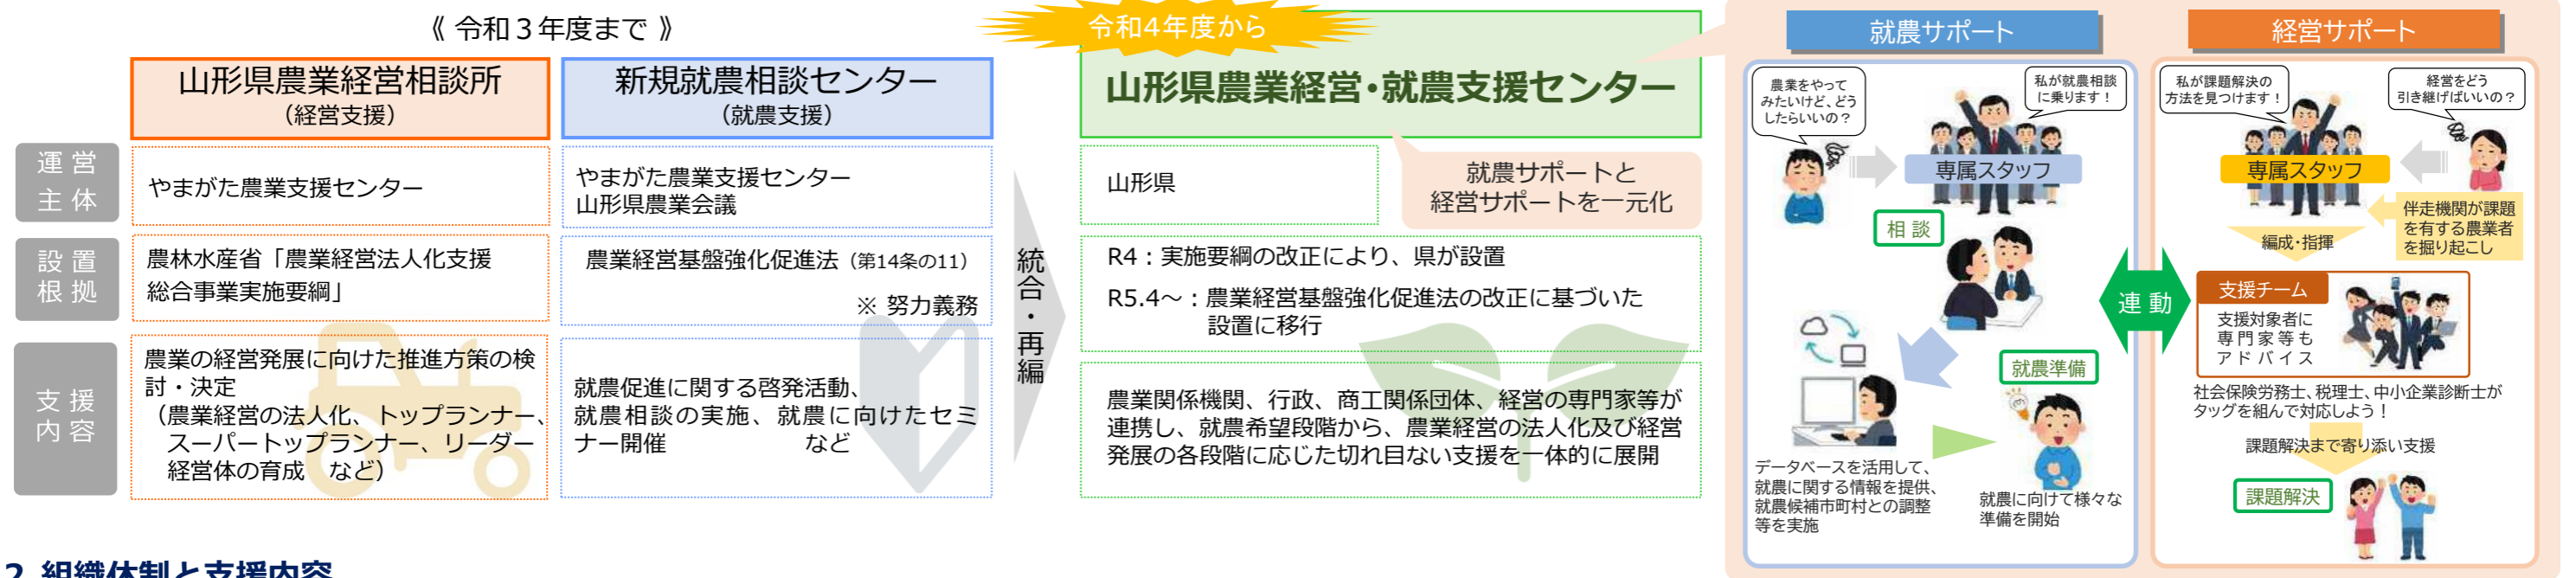

「山形県農業経営・就農支援センター」の概要について

- 農業経営基盤強化促進法の改正に伴い、就農相談から経営の定着・発展までを一体的にサポートする体制を整備し、段階に応じた伴走型支援を強化しながら、担い手の育成・確保と経営発展を支援。
- 令和4年6月20日に関係団体による運営会議を開催し、「山形県農業経営・就農支援センター」を開設。

1 運営体制の見直し

2 組織体制と支援内容