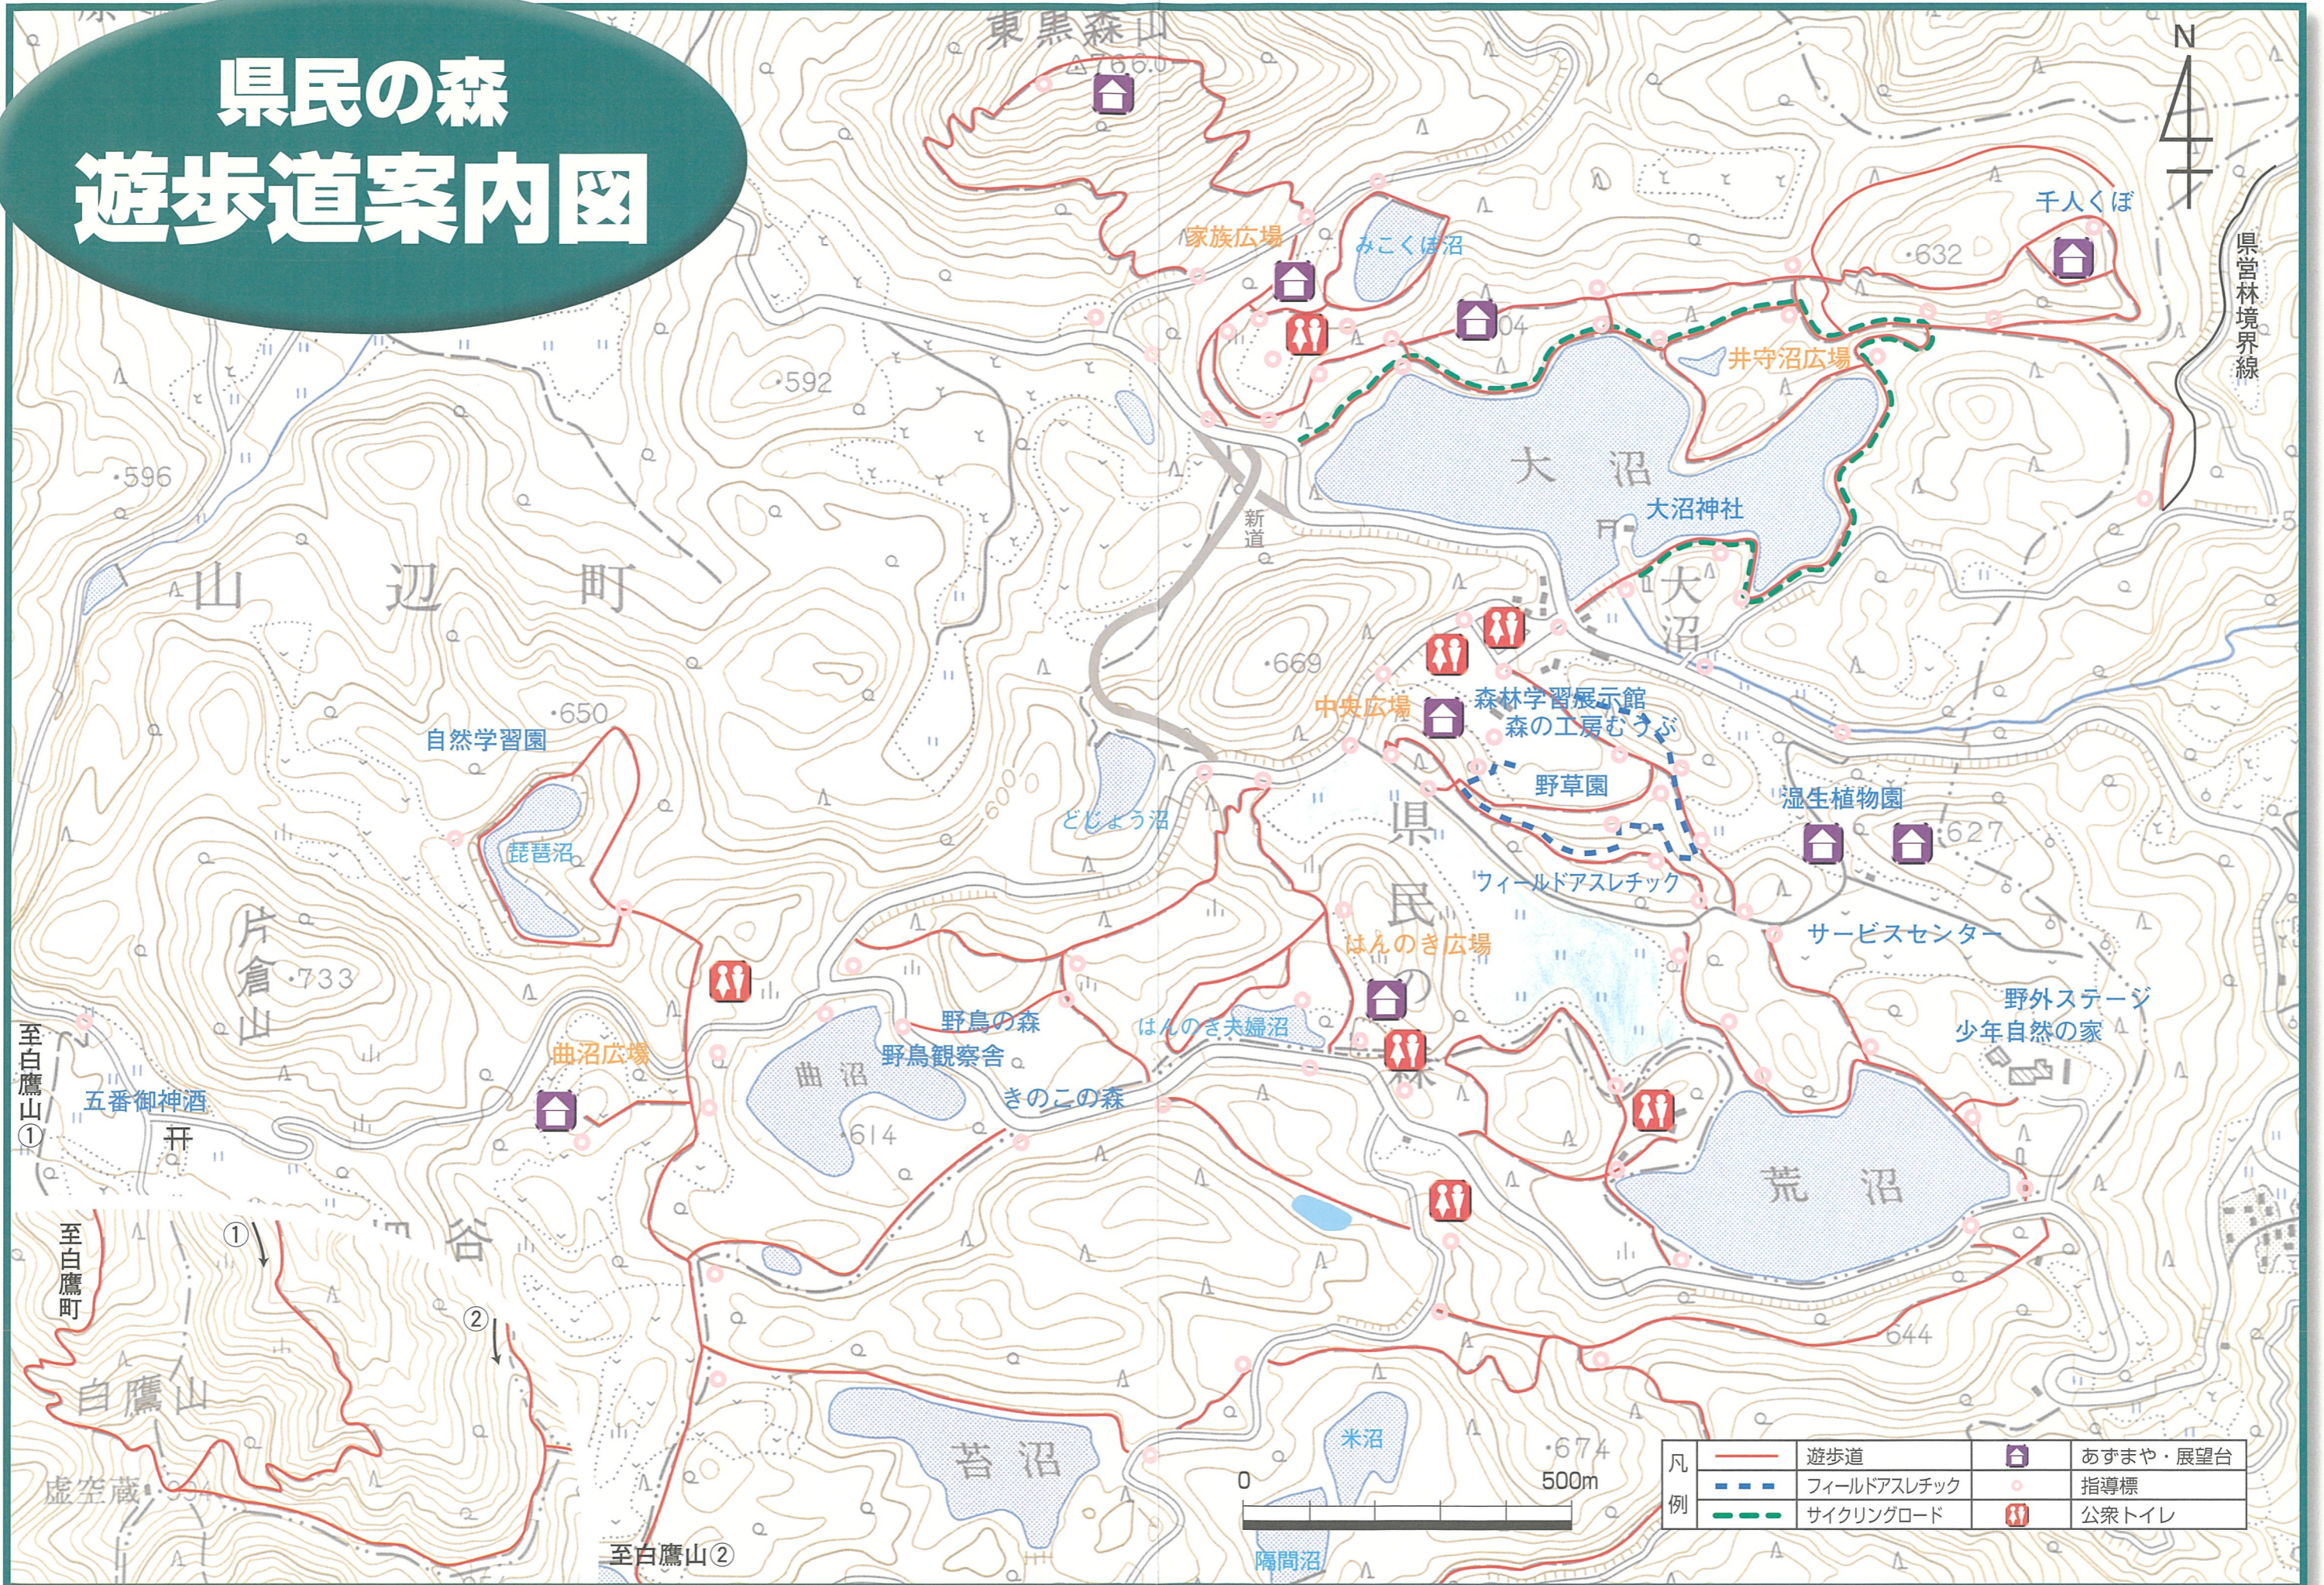

# 県民の森 遊歩道案内図

凡	—	遊歩道	🏠	あずまや・展望台
例	- - -	フィールドアスレチック	📍	指導標
	— — —	サイクリングロード	🚻	公衆トイレ