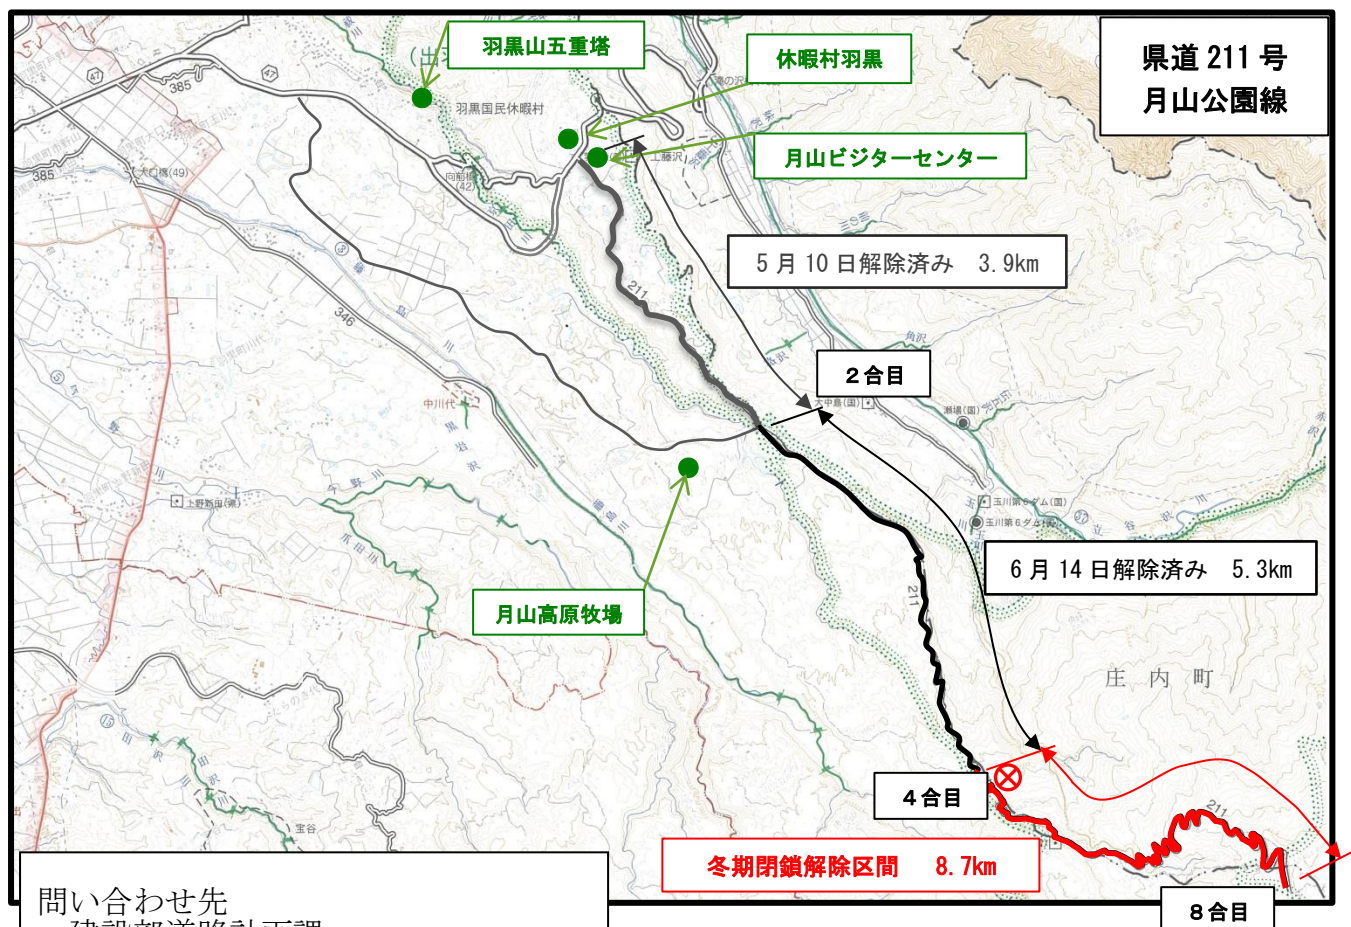

庄内支庁記者会 各位
(管内報道関係機関 各位)

県道211号 月山公園線の冬期閉鎖の解除 (月山4合目～8合目)

県道211号月山公園線の月山4合目から8合目までの区間(延長8.7km)は、積雪のため昨年10月23日から冬期閉鎖をしておりましたが、この度、除雪作業及び道路施設の点検が完了することから、下記のとおり冬期閉鎖を解除(開通)しますので、お知らせします。

1 解除する区間及び日時

月山4合目～8合目(延長8.7km) 令和6年6月29日(土) 午後3時

※ なお、悪天候による解除の延期又は解除後の通行止め等については、県HP通行規制情報
(<https://www.pref.yamagata.jp/doro/>)等でお知らせいたします。

問い合わせ先
建設部道路計画課
担当 道路管理主幹 白澤 真一
電話 0235-66-5612
報道監 総務企画部長 早坂 誠司