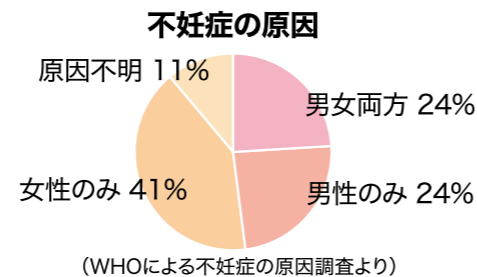

### ● 知っていますか？年齢とともに下がる妊娠率

#### 女性の場合

女性の卵子は、出生後には新たに作られることができず、質・量ともに下がっていきます。そのため、自然に妊娠する力も35歳頃から弱くなっていきます。

#### 男性の場合

男性の精子は、生涯を通じてつくられますが、40歳頃から運動率・質が下がります。そのため、年齢を重ねるとともに妊娠率が下がります。

### 不妊症が心配なときは・・・

不妊症の原因は、男性・女性ともにあり、年齢や疾患などさまざまです。不妊症かもしれないと思うときは、産婦人科や以下の相談窓口にご相談してみましょう。