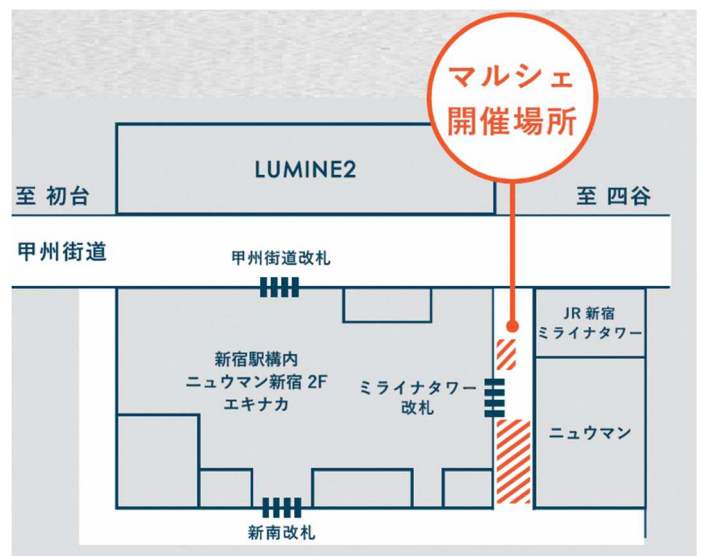

輸送イメージ

※内容は、急遽変更または中止となる場合があります。

ルミネアグリマルシェとは

JR新宿駅「ミライナタワー改札」を出てすぐ、徒歩0分の立地で、毎月4日間(第4木曜日~日曜日)開催しているマルシェ。全国各地の産地からやってきた新鮮な野菜、グロッサリーなどを販売しています。

【マルシェのイメージ】

【フロアマップ】

JR 東日本社員による農業副業/ボランティアによるすいか農家支援の実施

近年、農業は高齢化や担い手不足などにより、特に農繁期の人手不足は大きな課題となっております。