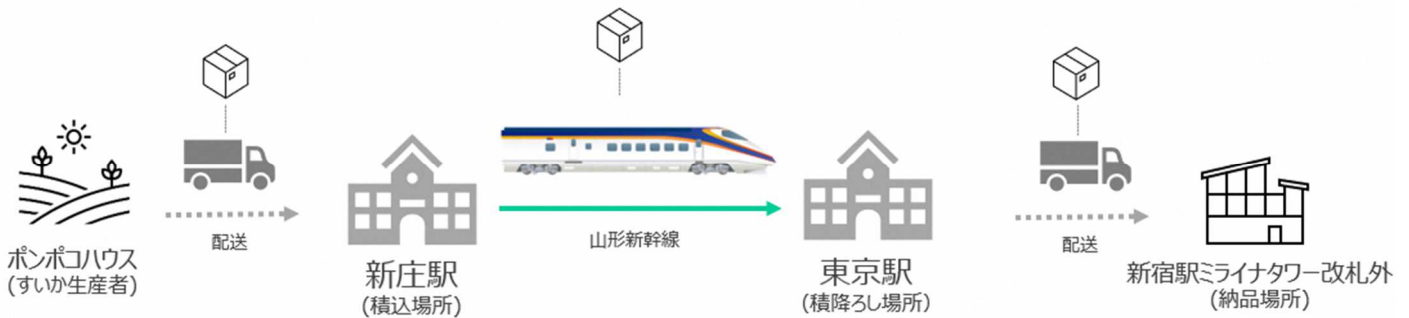

**「はこビュン」を活用して山形新幹線でお届け！
今が旬の「尾花沢すいか」を新宿駅のマルシェで販売します！**

- 山形県と東日本旅客鉄道株式会社（以下、「JR 東日本」）東北本部では、列車による荷物輸送サービス「はこビュン」を活用して、旬の食材などを輸送し、首都圏の皆さまに山形県の魅力を幅広くPRしてきました。
- 今回は、山形県を代表する果物のひとつである「尾花沢すいか」を、7月25日に山形新幹線「つばさ」で輸送し、新宿駅で開催されるマルシェで販売します。
- 強い甘みを持ち、シャリシャリとした食感の「尾花沢すいか」を、ぜひ、この機会にご賞味ください。

当日は生産者がこだわりぬいた尾花沢すいかをお届けします。

2 販売について

- (1) 開催日時 2024年7月25日(木) 13:00~20:00
※売り切れ次第終了
- (2) 販売場所 JR新宿駅ミライナタワー改札外 ルミネアグリマルシェ内「ルミネアグリショップ」
(ニューマン新宿2F エントランス前)
〒151-0051 東京都渋谷区千駄ヶ谷 5-24-55
- (3) 輸送列車 ①第1回輸送
山形新幹線 つばさ128号(新庄駅7:16発⇒東京駅10:48着)
②第2回輸送
山形新幹線 つばさ136号(新庄駅9:16発⇒東京駅12:48着)
※第2回輸送分は、商品が店頭に着し、準備ができ次第販売開始となります。
- (4) その他 新庄駅では陸羽東西線沿線ちいきプロジェクト(※)社員が積み込みます。
※「陸羽東西線沿線ちいきプロジェクト」とは、JR東日本東北本部で働く駅社員や乗務員を中心に、地域振興などを推進することを目的とした組織横断プロジェクトです。

輸送イメージ

※内容は、急遽変更または中止となる場合があります。

ルミネアグリマルシェとは

JR新宿駅「ミライナタワー改札」を出てすぐ、徒歩0分の立地で、毎月4日間(第4木曜日~日曜日)開催しているマルシェ。全国各地の産地からやってきた新鮮な野菜、グロッサリーなどを販売しています。

【マルシェのイメージ】

【フロアマップ】

JR 東日本社員による農業副業/ボランティアによるすいか農家支援の実施

近年、農業は高齢化や担い手不足などにより、特に農繁期の人手不足は大きな課題となっております。