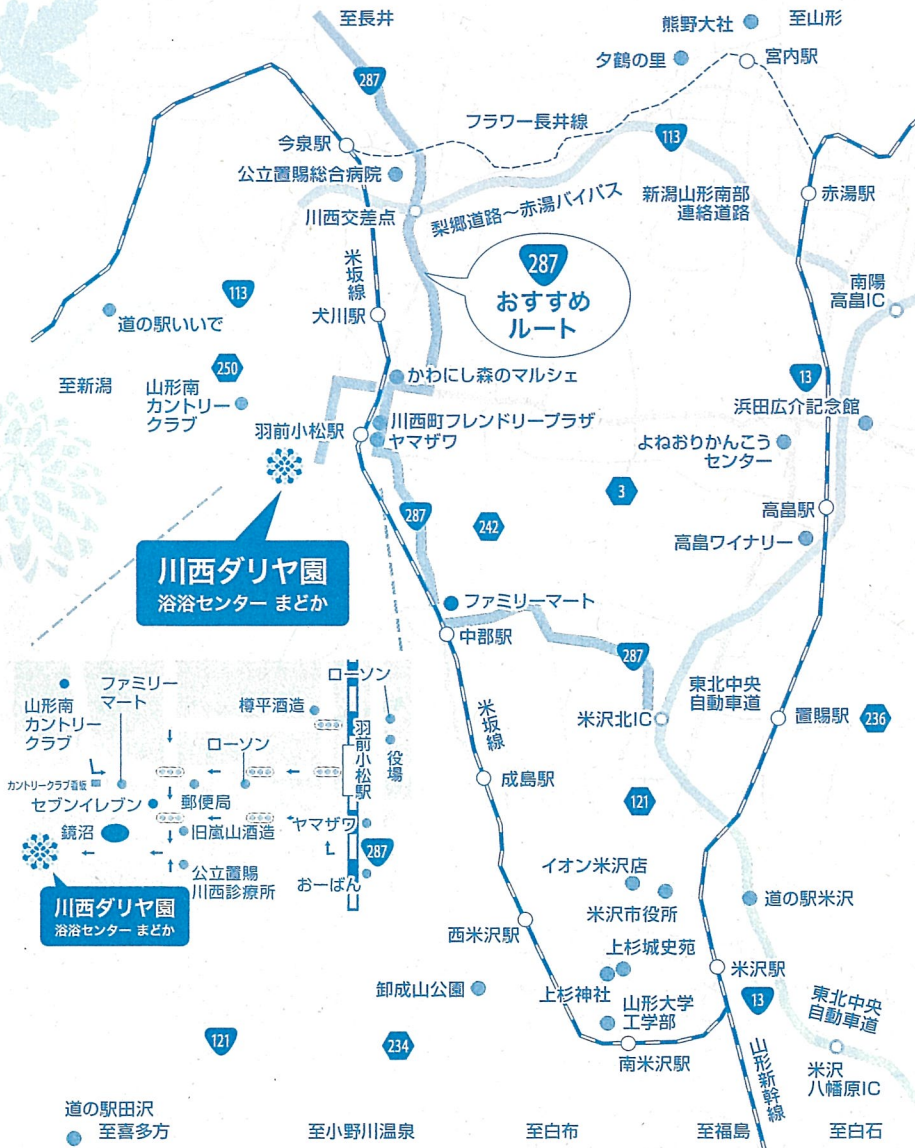

8 10 土 9 1 日
夏休みキッズ
クイズラリー

川西ダリヤ園にちなんだ
クイズに挑戦!
全問正解者には
プレゼントがあります。

夏休み企画
小人(小学生)は
8月中
入園料
無料

10 26 土
HAPPY
HALLOWEEN

仮装した
小学生以下のお子様
におかしのプレゼントが
あります。

Map

川西温泉 浴浴センター まどか

日帰り入浴のご案内(毎月第4月曜休業)
■営業時間/8:00~20:00(最終受付19:30)
■入浴料/大人400円、小学生200円
川西町大字上小松5095-36

☎0238-42-4126

※ご宿泊ご宴会も承ります。詳しくはお問い合わせください。
レストラン 燦燦(さんさん) ■営業時間/11:30~14:30(LO14:00)

川西ダリヤパークゴルフ場

■営業期間/4月~11月(毎月第4月曜休業)
■営業時間/9:00~17:00
■利用料金/大人500円、中学生以下250円、用具貸出300円
川西町大字上小松5095-369

☎0238-33-9390

※季節や天候、芝の状況等により、変更となる場合がありますのでご了承ください。

かわにし森のマルシェ

■営業時間/9:30~18:00 ■定休日/毎月第4水曜日
川西町大字中小松2534

☎0238-42-6664

レストラン ■営業時間/10:00~16:30(LO16:00)

川西ダリヤ園まで
道の駅いいでから 約6km(車で約10分)
よねおりかんこうセンターから 約11km(車で約20分)
道の駅米沢から 約16km(車で約30分)

カーナビをご利用の方へ
施設名検索 川西ダリヤ園
電話番号検索の際は「浴浴センターまどか」で
検索してください。☎0238-42-4126

無料送迎車でダリヤ園にいらおう! 9/14~10/27 までの(土)日(祝) かわにし森のマルシェとダリヤ園を往復します(米坂線と桜橋線は羽前小松駅を経由)

時刻表は、
ホームページを
ご覧ください。