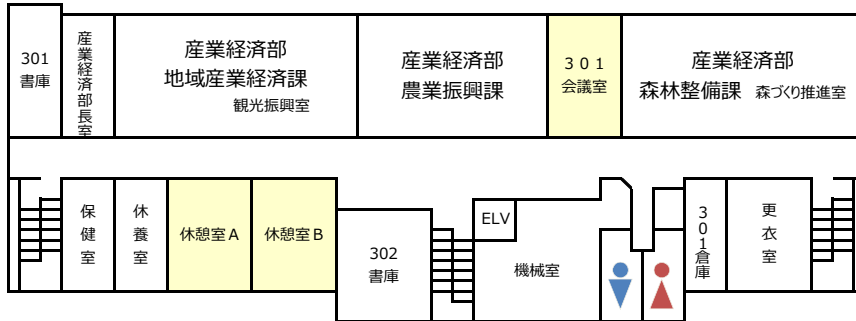

置賜総合支庁 本庁舎案内図

〒992-0012 米沢市金池7丁目1-50

総合案内窓口 0238-26-6000

5

4

3

2

フードライブ会場 (R6.8.27)