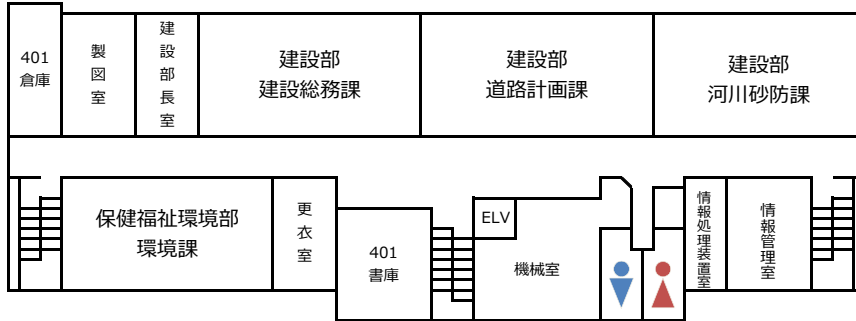

置賜総合支庁 本庁舎案内図

〒992-0012 米沢市金池7丁目1-50

総合案内窓口 0238-26-6000

5

4

3

2

フードライブ会場 (R6.8.27)