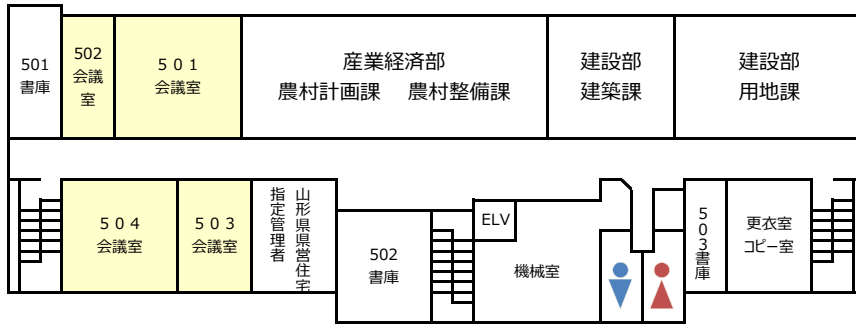

置賜総合支庁 本庁舎案内図

〒992-0012 米沢市金池7丁目1-50

総合案内窓口 0238-26-6000

5

4

3

2

フードライブ会場 (R6.8.27)