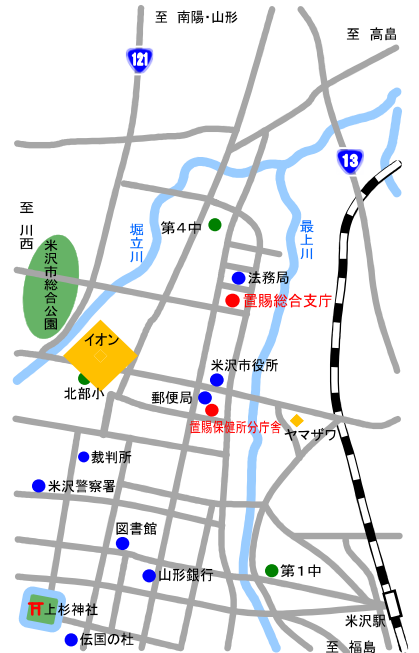

置賜総合支庁 本庁舎案内図

〒992-0012 米沢市金池7丁目1-50

総合案内窓口 0238-26-6000

5

4

3

2

フードライブ会場 (R6.8.27)