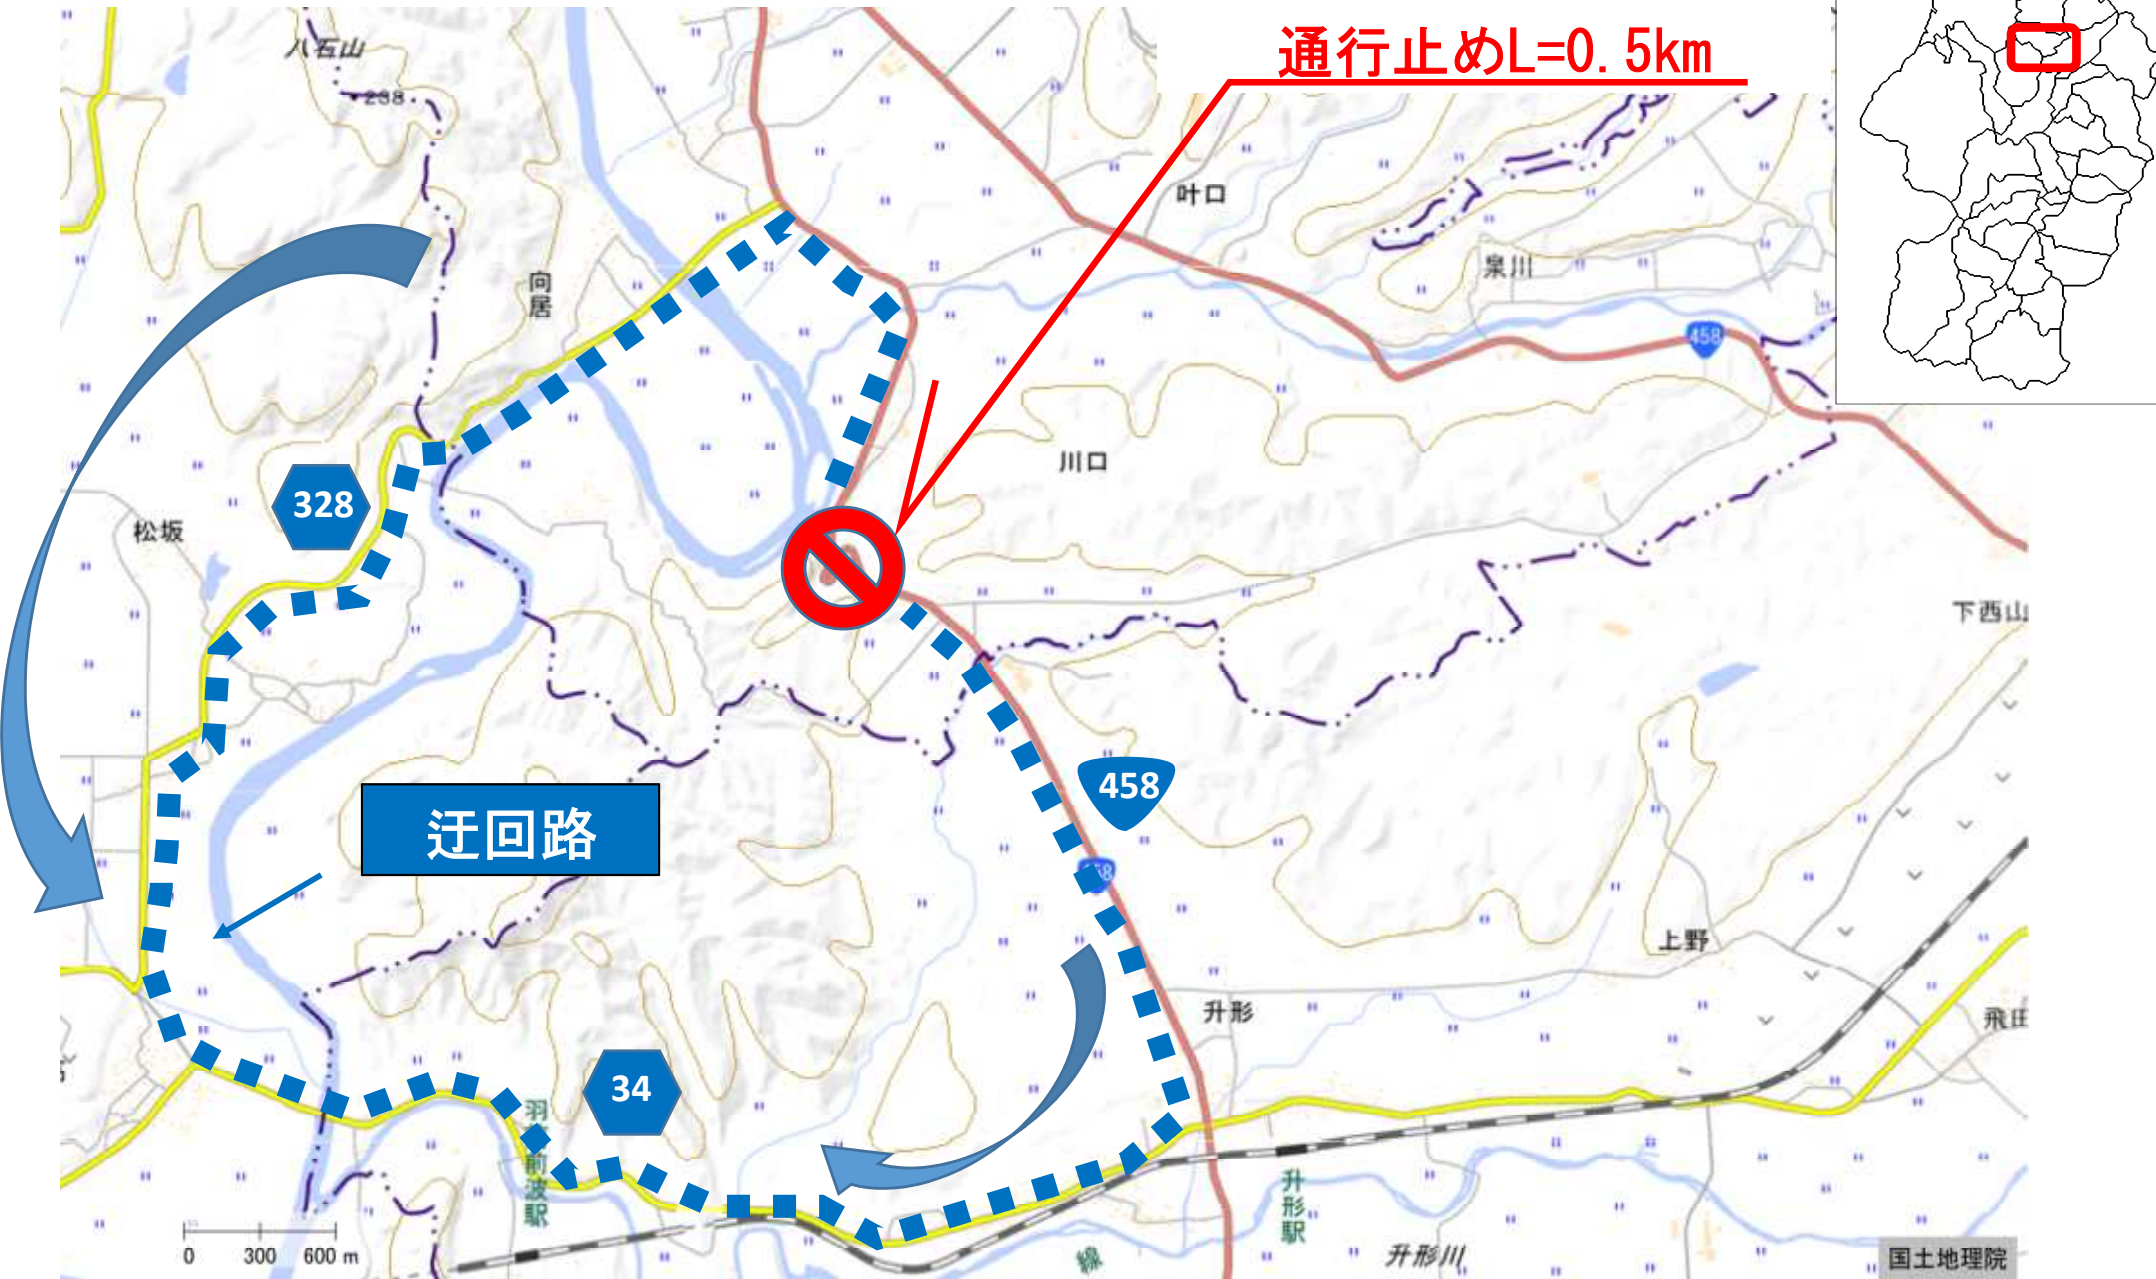

①国道344号 迂回路情報

複数の被害が発生しているため通り抜けできません。
国道47号を迂回してください。

②国道458号（新庄市北町） 迂回路情報

鍛冶橋を通行する事ができないため、近くの県道を迂回して下さい。

③国道458号（鮭川村左道） 迂回路情報

法面が崩れているため通り抜けできません。
近くの県道等を迂回してください。

④国道458号（大蔵村日蔭倉） 迂回路情報

道路が崩れているため通り抜けできません。
近くの村道（土合トンネル）を迂回してください。

⑤ 県道30号 大石田畑線 (大蔵村烏川～舟形町堀内) 迂回路情報

法面が崩れているため通り抜けできません。
近くの県道を迂回してください。

⑥ 県道58号 新庄鮭川戸沢線 (鮭川村曲川丸森付近) 曲川新庄線～西郡居口線間 迂回路情報

道路が崩れているため通り抜けできません。
近くの県道を迂回してください。

⑦県道58号 新庄鮭川戸沢線（戸沢村野口） 迂回路情報

道路が崩れているため通り抜けできません。
また、付近の県道でも通行止めが発生しております。
県道308号（曲川新庄線）まで迂回してください。

⑧ 県道187号 芦沢停車場実栗屋線 (舟形町実栗屋) 迂回路情報

斜面が崩れているため通り抜けできません。
国道13号や近くの県道を迂回してください。

⑨ 県道262号 最上小野田線 (最上町富沢～県境) 迂回路情報

県道終点部まで
通行止め
迂回路なし

複数の箇所道路が崩れているため通行できません。

⑩県道308号 曲川新庄線 (鮭川村京塚 新道) 迂回路情報

複数の箇所で斜面が崩れているため通り抜けできません。
近くの県道35号、58号、村道を利用して迂回してください。

複数の箇所では斜面が崩れているため通り抜けできません。
国道13号、県道56号、県道120号を迂回してください。

⑭ **旧国道112号**（西川町志津～鶴岡市田麦俣） 迂回路情報

法面が崩れているため、旧国道112号は通行できません。
国道112号が迂回路となりますが、
自動車専用道路区間※があるためご注意ください。

⑮ 県道 60 号 酒田遊佐線 (遊佐町吉出) 迂回路情報

道路が崩れているため通行できません。
付近の町道等を迂回してください。