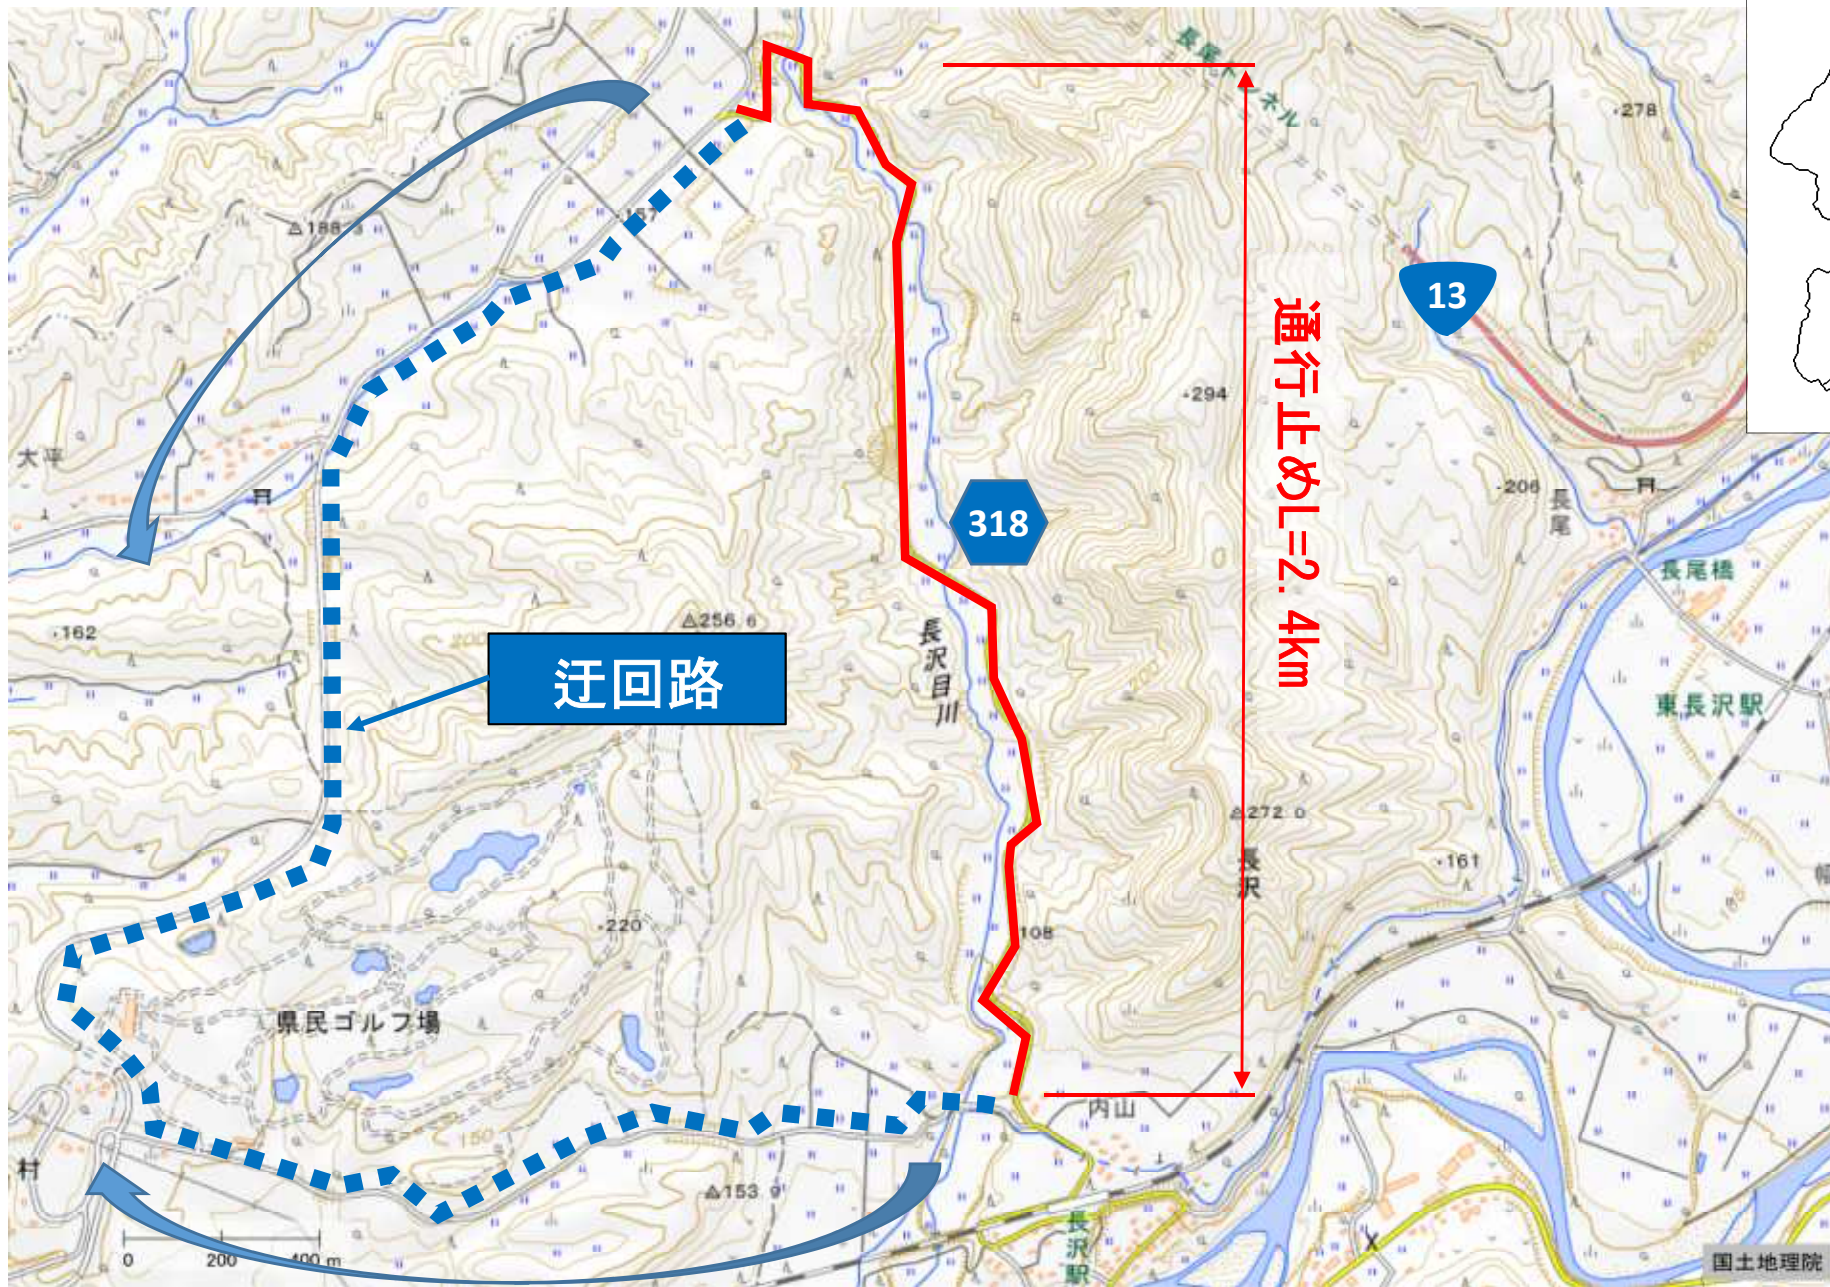

①国道344号 迂回路情報

複数の被害が発生しているため通り抜けできません。
国道47号を迂回してください。

②国道458号（新庄市北町） 迂回路情報

鍛冶橋を通行する事ができないため、近くの県道を迂回して下さい。

③国道458号（鮭川村左道） 迂回路情報

法面が崩れているため通り抜けできません。
近くの県道等を迂回してください。

④国道458号（大蔵村日蔭倉） 迂回路情報

道路が崩れているため通り抜けできません。
近くの村道（土合トンネル）を迂回してください。

⑧ 県道187号 芦沢停車場実栗屋線 (舟形町実栗屋) 迂回路情報

斜面が崩れているため通り抜けできません。
国道13号や近くの県道を迂回してください。

⑨ 県道262号 最上小野田線 (最上町富沢～県境) 迂回路情報

県道終点部まで
通行止め
迂回路なし

複数の箇所道路が崩れているため通行できません。

⑩県道308号 曲川新庄線 (鮭川村京塚 新道) 迂回路情報

複数の箇所で斜面が崩れているため通り抜けできません。
近くの県道35号、58号、村道を利用して迂回してください。

⑪ 県道315号 平田鮭川線 (鮭川村段の下～日下) 迂回路情報

道路が崩れているため通り抜けできません。
また、付近の県道でも通行止めが発生しております。
県道308号を迂回してください。

⑫ 県道318号 新庄長沢尾花沢線 (舟形町長沢目橋付近) 迂回路情報

複数の箇所で斜面が崩れているため通り抜けできません。
近くの町道を迂回してください。

⑬ 県道318号 新庄長沢尾花沢線 (舟形町～尾花沢市 郡界) 迂回路情報

複数の箇所では斜面が崩れているため通り抜けできません。
国道13号、県道56号、県道120号を迂回してください。

⑭ **旧国道112号**（西川町志津～鶴岡市田麦俣） 迂回路情報

法面が崩れているため、旧国道112号は通行できません。
国道112号が迂回路となりますが、
自動車専用道路区間※があるためご注意ください。

⑮ 県道 60 号 酒田遊佐線 (遊佐町吉出) 迂回路情報

道路が崩れているため通行できません。
付近の町道等を迂回してください。