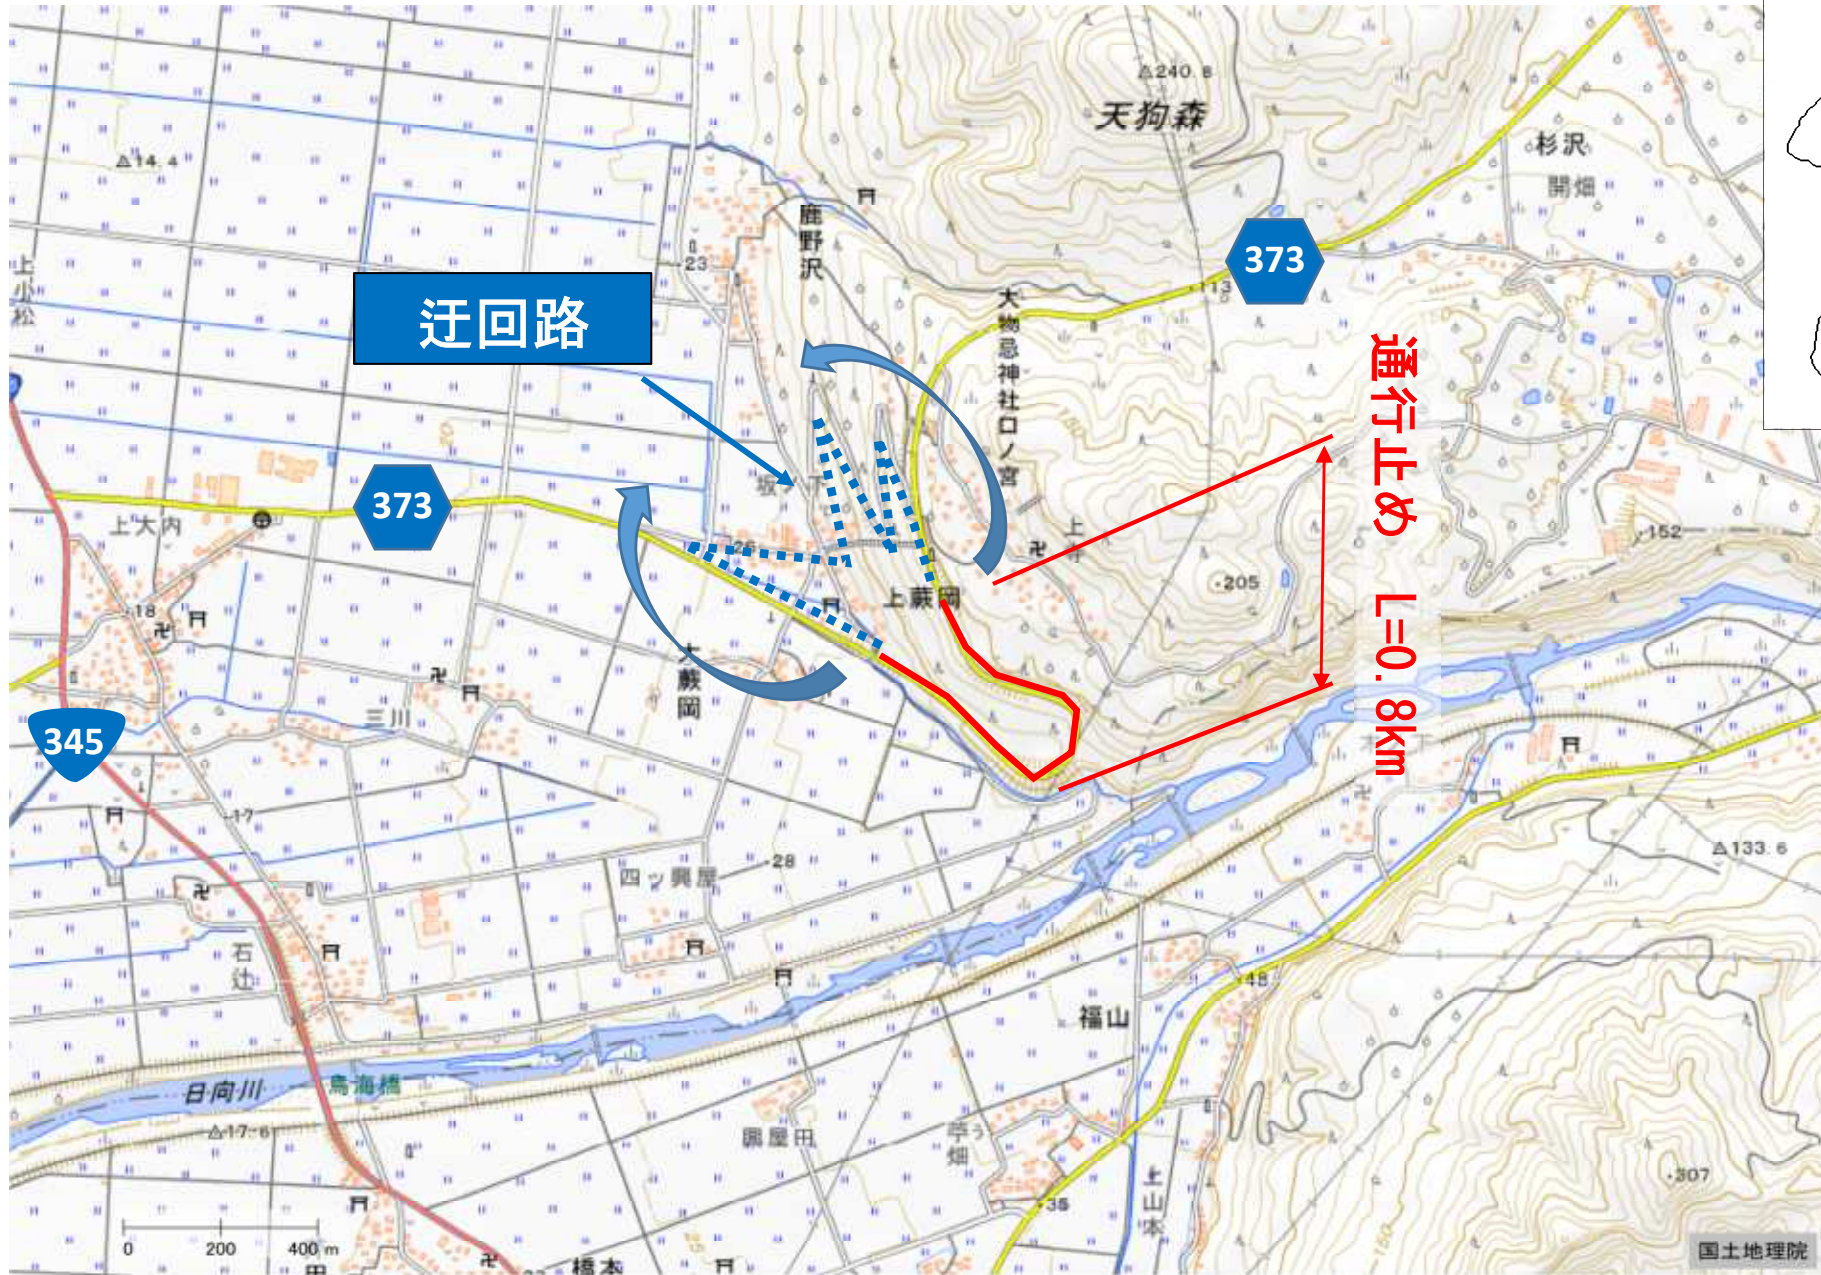

①国道344号 迂回路情報

複数の被害が発生しているため通り抜けできません。
国道47号を迂回してください。

②国道458号（新庄市北町） 迂回路情報

鍛冶橋を通行する事ができないため、近くの県道を迂回して下さい。

③国道458号（鮭川村左道） 迂回路情報

法面が崩れているため通り抜けできません。
近くの県道等を迂回してください。

④国道458号（大蔵村日蔭倉） 迂回路情報

道路が崩れているため通り抜けできません。
近くの村道（土合トンネル）を迂回してください。

複数の箇所では斜面が崩れているため通り抜けできません。
国道13号、県道56号、県道120号を迂回してください。

⑭ **旧国道112号**（西川町志津～鶴岡市田麦俣） 迂回路情報

法面が崩れているため、旧国道112号は通行できません。
国道112号が迂回路となりますが、
自動車専用道路区間※があるためご注意ください。

⑮ 県道 60 号 酒田遊佐線 (遊佐町吉出) 迂回路情報

道路が崩れているため通行できません。
付近の町道等を迂回してください。

①⑥ 県道 6 1 号 菅野代堅苔沢線 (鶴岡市五十川) 迂回路情報

法面が崩れているため通行できません。
付近の市道等を迂回してください。

①7 県道315号 平田鮭川線 (酒田市山元) 迂回路情報

県道終点部まで
通行止め
迂回路なし

道路が崩れているため通行できません。

⑬⑭ 県道368号 鳥海公園青沢線 (酒田市草津、升田～北青沢) 迂回路情報

複数の箇所では斜面が崩れているため通り抜けできません。
付近の市道を迂回してください。

②1 県道 373 号 杉沢南鳥海停車場線 (遊佐町大蕨岡) 迂回路情報

法面が崩れているため通行できません。
付近の町道を迂回してください。

②② 県道 373号 杉沢南鳥海停車場線 (遊佐町杉沢) 迂回路情報

道路が崩れているため通行できません。
付近の町道を迂回してください。