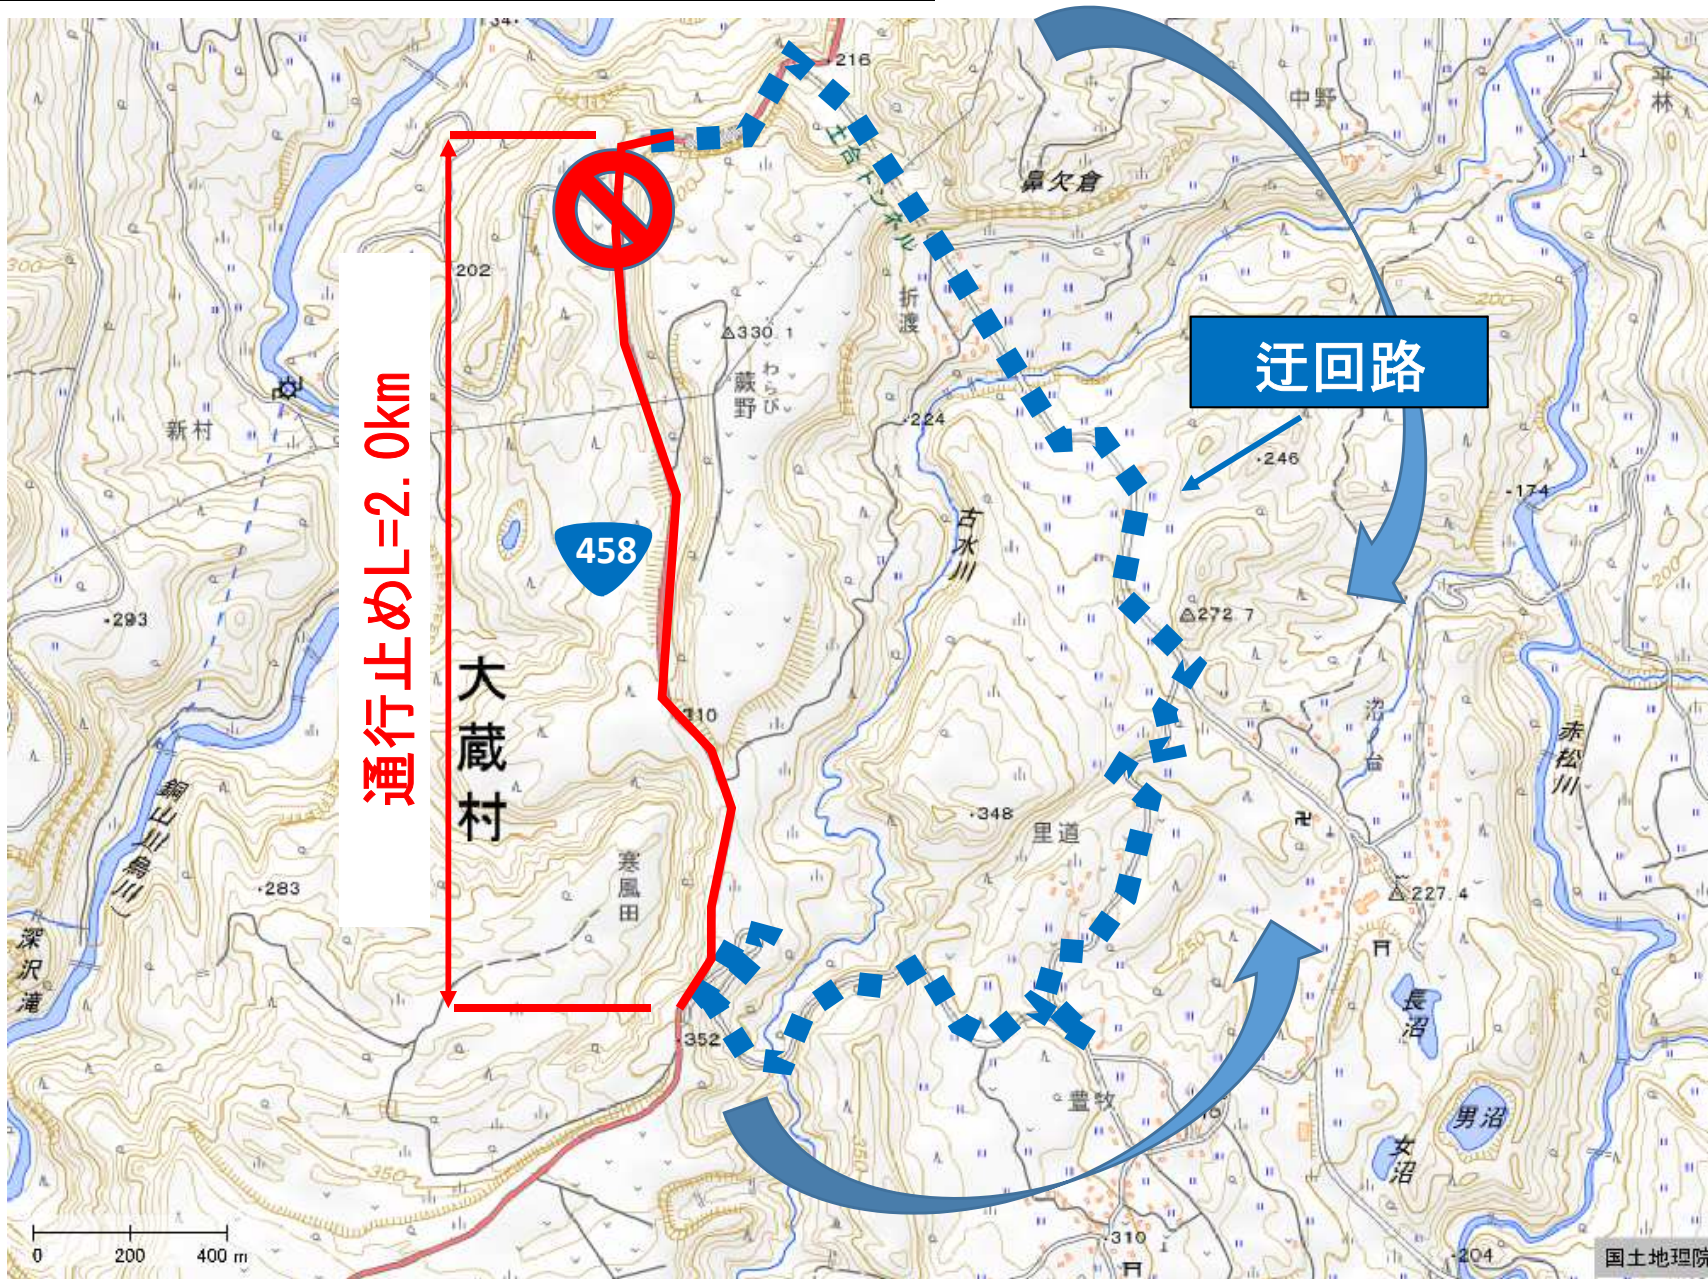

①国道344号 迂回路情報

複数の被害が発生しているため通り抜けできません。
国道47号を迂回してください。

②国道458号（新庄市北町） 迂回路情報

鍛冶橋を通行する事ができないため、近くの県道を迂回して下さい。

③国道458号（鮭川村左道） 迂回路情報

法面が崩れているため通り抜けできません。
近くの県道等を迂回してください。

④国道458号（大蔵村日蔭倉） 迂回路情報

道路が崩れているため通り抜けできません。
近くの村道（土合トンネル）を迂回してください。

⑤ 県道30号 大石田畑線 (大蔵村烏川～舟形町堀内) 迂回路情報

法面が崩れているため通り抜けできません。
近くの県道を迂回してください。

⑥ 県道58号 新庄鮭川戸沢線 (鮭川村曲川丸森付近) 曲川新庄線～西郡居口線間 迂回路情報

道路が崩れているため通り抜けできません。
近くの県道を迂回してください。

⑦県道58号 新庄鮭川戸沢線（戸沢村野口） 迂回路情報

道路が崩れているため通り抜けできません。
また、付近の県道でも通行止めが発生しております。
県道308号（曲川新庄線）まで迂回してください。

⑧ 県道187号 芦沢停車場実栗屋線 (舟形町実栗屋) 迂回路情報

斜面が崩れているため通り抜けできません。
国道13号や近くの県道を迂回してください。

⑨ 県道262号 最上小野田線 (最上町富沢～県境) 迂回路情報

県道終点部まで
通行止め
迂回路なし

複数の箇所道路が崩れているため通行できません。

⑩県道308号 曲川新庄線 (鮭川村京塚 新道) 迂回路情報

複数の箇所で斜面が崩れているため通り抜けできません。
近くの県道35号、58号、村道を利用して迂回してください。

複数の箇所では斜面が崩れているため通り抜けできません。
国道13号、県道56号、県道120号を迂回してください。

⑭ **旧国道112号**（西川町志津～鶴岡市田麦俣） 迂回路情報

法面が崩れているため、旧国道112号は通行できません。
国道112号が迂回路となりますが、
自動車専用道路区間※があるためご注意ください。

⑮ 県道 60 号 酒田遊佐線 (遊佐町吉出) 迂回路情報

道路が崩れているため通行できません。
付近の町道等を迂回してください。