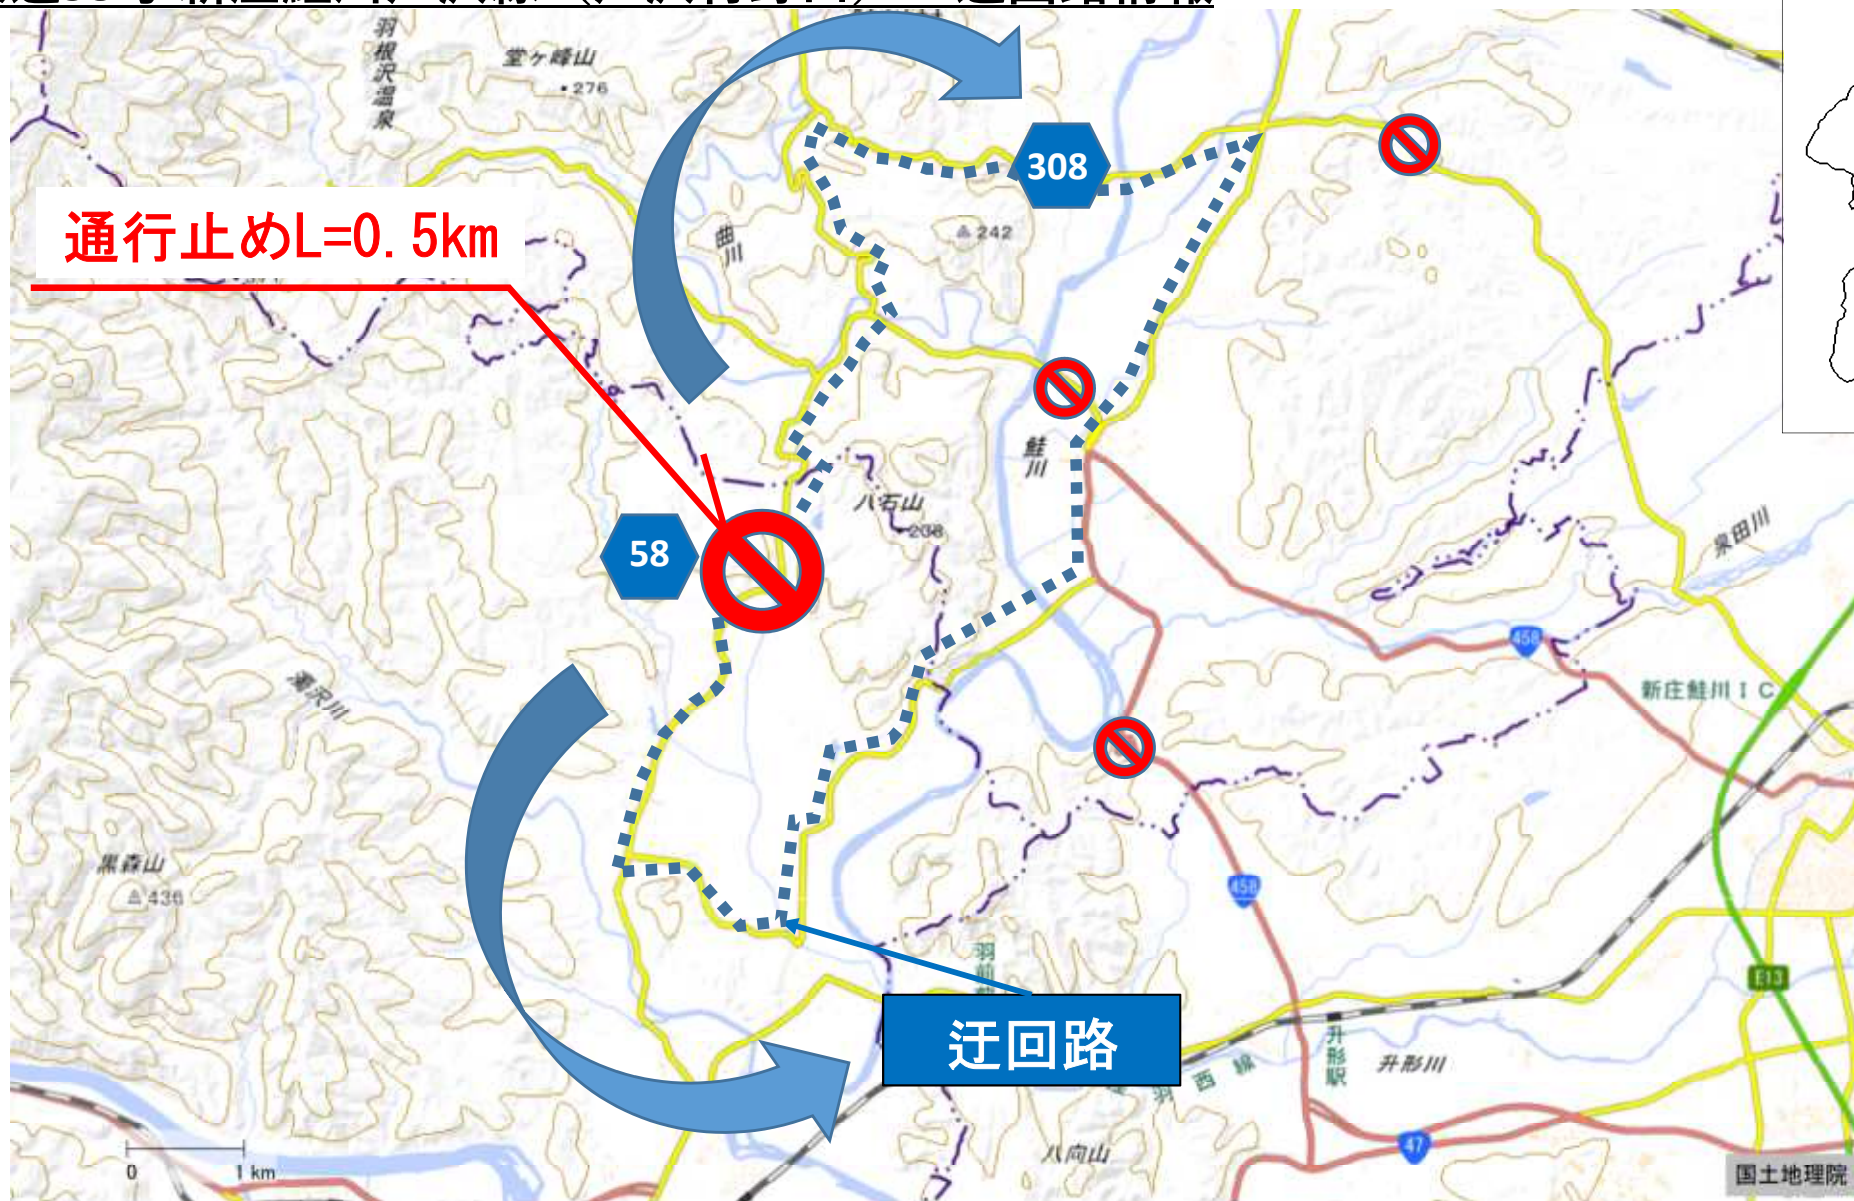

①国道344号 迂回路情報

複数の被害が発生しているため通り抜けできません。
国道47号を迂回してください。

②国道458号（新庄市北町） 迂回路情報

鍛冶橋を通行する事ができないため、近くの県道を迂回して下さい。

③国道458号（鮭川村左道） 迂回路情報

法面が崩れているため通り抜けできません。
近くの県道等を迂回してください。

④国道458号（大蔵村日蔭倉） 迂回路情報

道路が崩れているため通り抜けできません。
近くの村道（土合トンネル）を迂回してください。

⑤ 県道30号 大石田畑線 (大蔵村烏川～舟形町堀内) 迂回路情報

法面が崩れているため通り抜けできません。
近くの県道を迂回してください。

⑥ 県道58号 新庄鮭川戸沢線 (鮭川村曲川丸森付近) 曲川新庄線～西郡居口線間 迂回路情報

道路が崩れているため通り抜けできません。
近くの県道を迂回してください。

⑦県道58号 新庄鮭川戸沢線（戸沢村野口） 迂回路情報

道路が崩れているため通り抜けできません。
また、付近の県道でも通行止めが発生しております。
県道308号（曲川新庄線）まで迂回してください。

⑧ 県道187号 芦沢停車場実栗屋線 (舟形町実栗屋) 迂回路情報

斜面が崩れているため通り抜けできません。
国道13号や近くの県道を迂回してください。

⑨ 県道262号 最上小野田線 (最上町富沢～県境) 迂回路情報

県道終点部まで
通行止め
迂回路なし

複数の箇所道路が崩れているため通行できません。

⑩県道308号 曲川新庄線 (鮭川村京塚 新道) 迂回路情報

複数の箇所で斜面が崩れているため通り抜けできません。
近くの県道35号、58号、村道を利用して迂回してください。

複数の箇所では斜面が崩れているため通り抜けできません。
国道13号、県道56号、県道120号を迂回してください。

⑭ **旧国道112号**（西川町志津～鶴岡市田麦俣） 迂回路情報

法面が崩れているため、旧国道112号は通行できません。
国道112号が迂回路となりますが、
自動車専用道路区間※があるためご注意ください。

⑮ 県道 60 号 酒田遊佐線 (遊佐町吉出) 迂回路情報

道路が崩れているため通行できません。
付近の町道等を迂回してください。