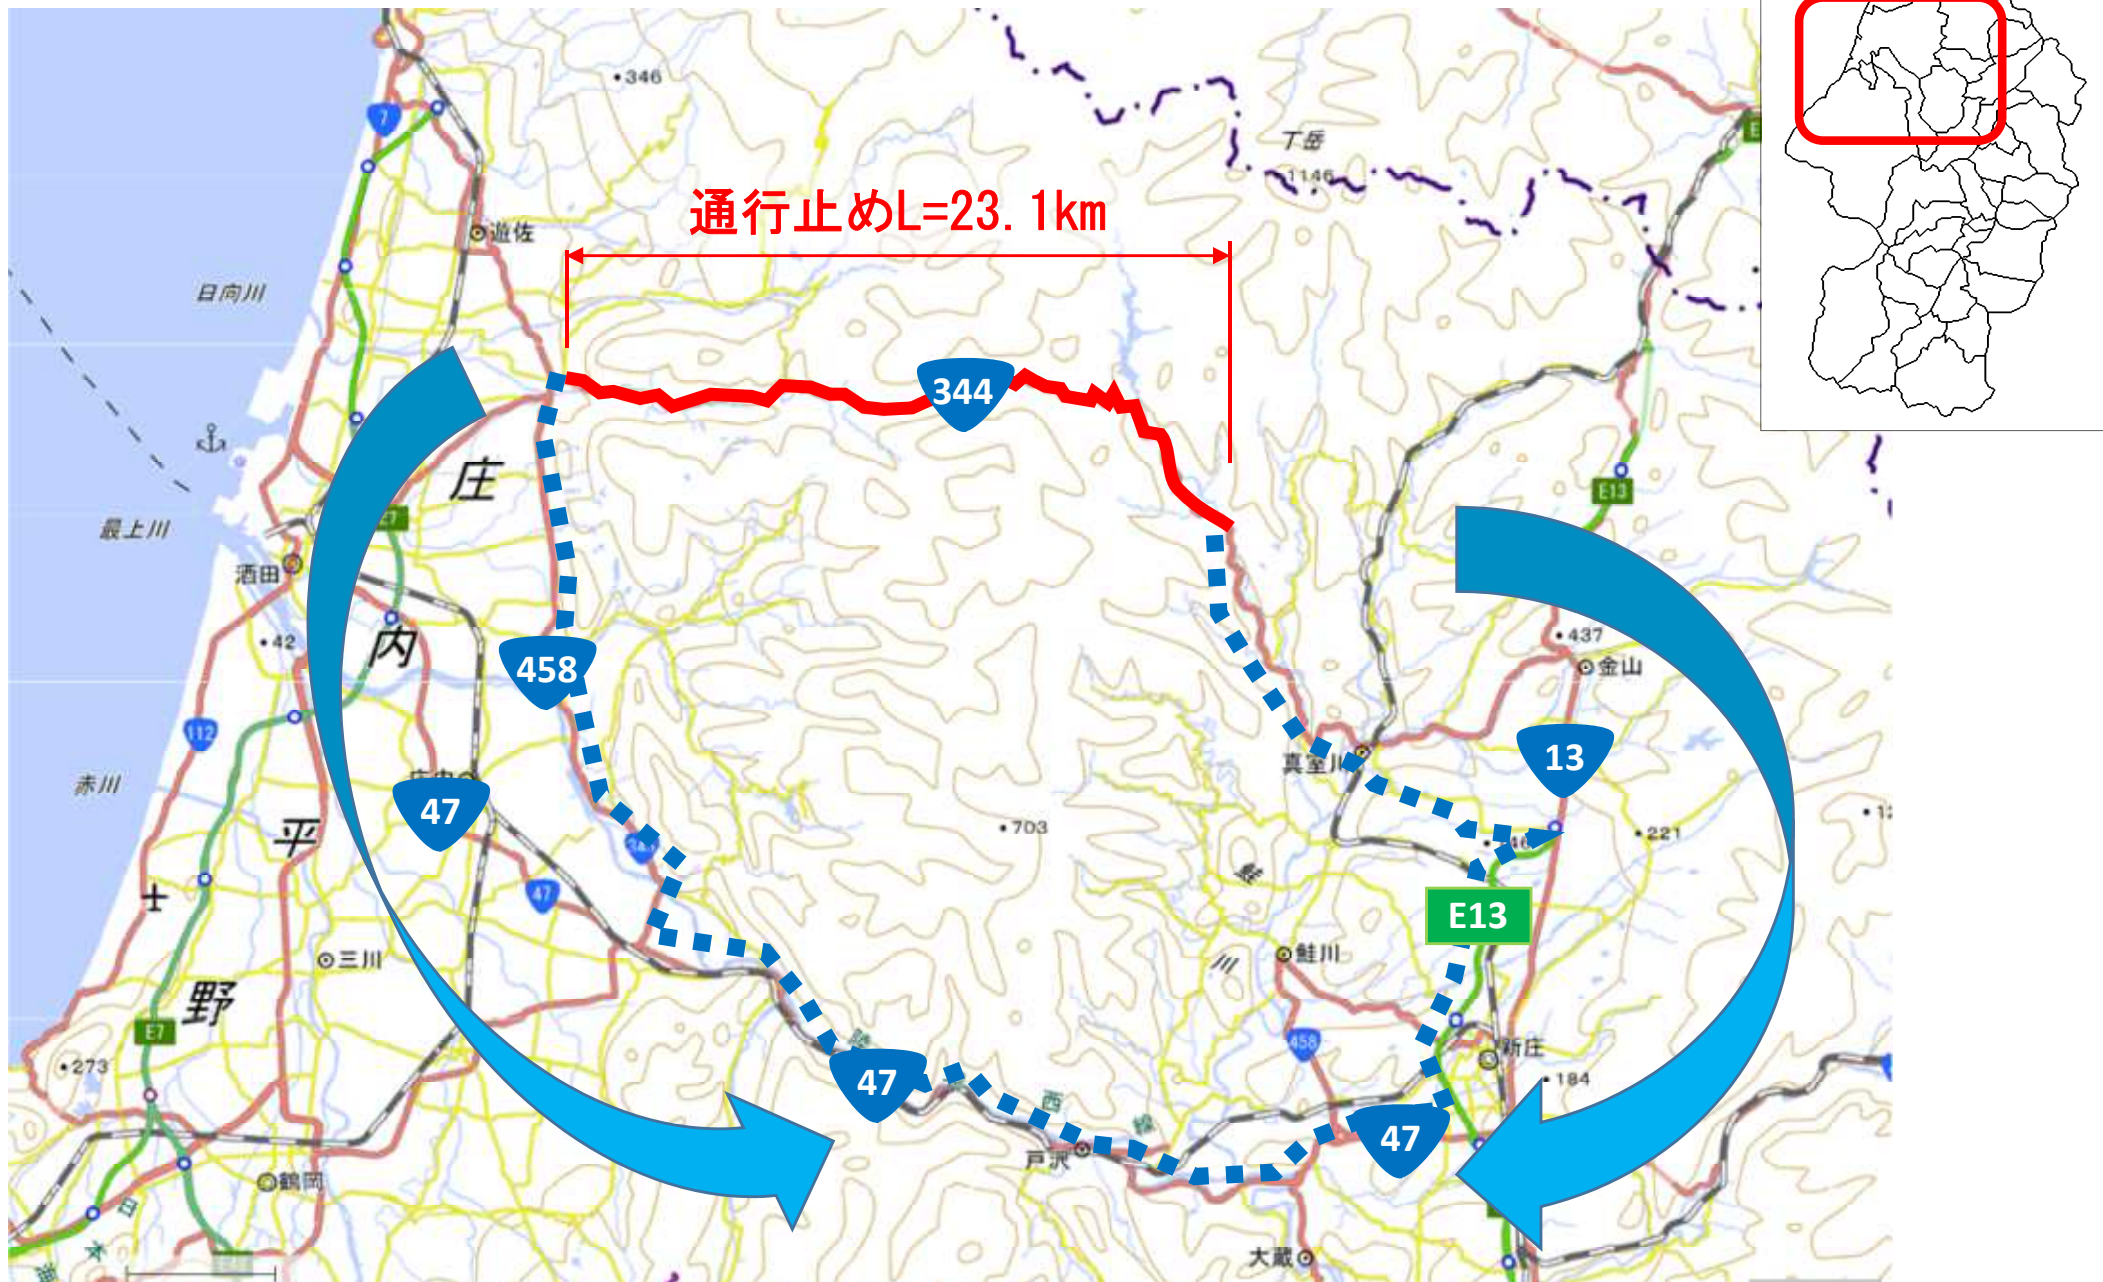

①国道344号 迂回路情報

複数の被害が発生しているため通り抜けできません。
国道47号を迂回してください。

②国道458号（新庄市北町） 迂回路情報

鍛冶橋を通行する事ができないため、近くの県道を迂回して下さい。

③国道458号（鮭川村左道） 迂回路情報

法面が崩れているため通り抜けできません。
近くの県道等を迂回してください。

④国道458号（大蔵村日蔭倉） 迂回路情報

道路が崩れているため通り抜けできません。
近くの村道（土合トンネル）を迂回してください。

⑤ 県道30号 大石田畑線 (大蔵村烏川～舟形町堀内) 迂回路情報

法面が崩れているため通り抜けできません。
近くの県道を迂回してください。

⑥ 県道58号 新庄鮭川戸沢線 (鮭川村曲川丸森付近) 曲川新庄線～西郡居口線間 迂回路情報

道路が崩れているため通り抜けできません。
近くの県道を迂回してください。

⑦県道58号 新庄鮭川戸沢線（戸沢村野口） 迂回路情報

道路が崩れているため通り抜けできません。
また、付近の県道でも通行止めが発生しております。
県道308号（曲川新庄線）まで迂回してください。

⑧ 県道187号 芦沢停車場実栗屋線 (舟形町実栗屋) 迂回路情報

斜面が崩れているため通り抜けできません。
国道13号や近くの県道を迂回してください。

⑨ 県道262号 最上小野田線 (最上町富沢～県境) 迂回路情報

県道終点部まで
通行止め
迂回路なし

複数の箇所道路が崩れているため通行できません。

⑩県道308号 曲川新庄線 (鮭川村京塚 新道) 迂回路情報

複数の箇所で斜面が崩れているため通り抜けできません。
近くの県道35号、58号、村道を利用して迂回してください。

複数の箇所では斜面が崩れているため通り抜けできません。
国道13号、県道56号、県道120号を迂回してください。

⑭ **旧国道112号**（西川町志津～鶴岡市田麦俣） 迂回路情報

法面が崩れているため、旧国道112号は通行できません。
国道112号が迂回路となりますが、
自動車専用道路区間※があるためご注意ください。

⑮ 県道 60 号 酒田遊佐線 (遊佐町吉出) 迂回路情報

道路が崩れているため通行できません。
付近の町道等を迂回してください。