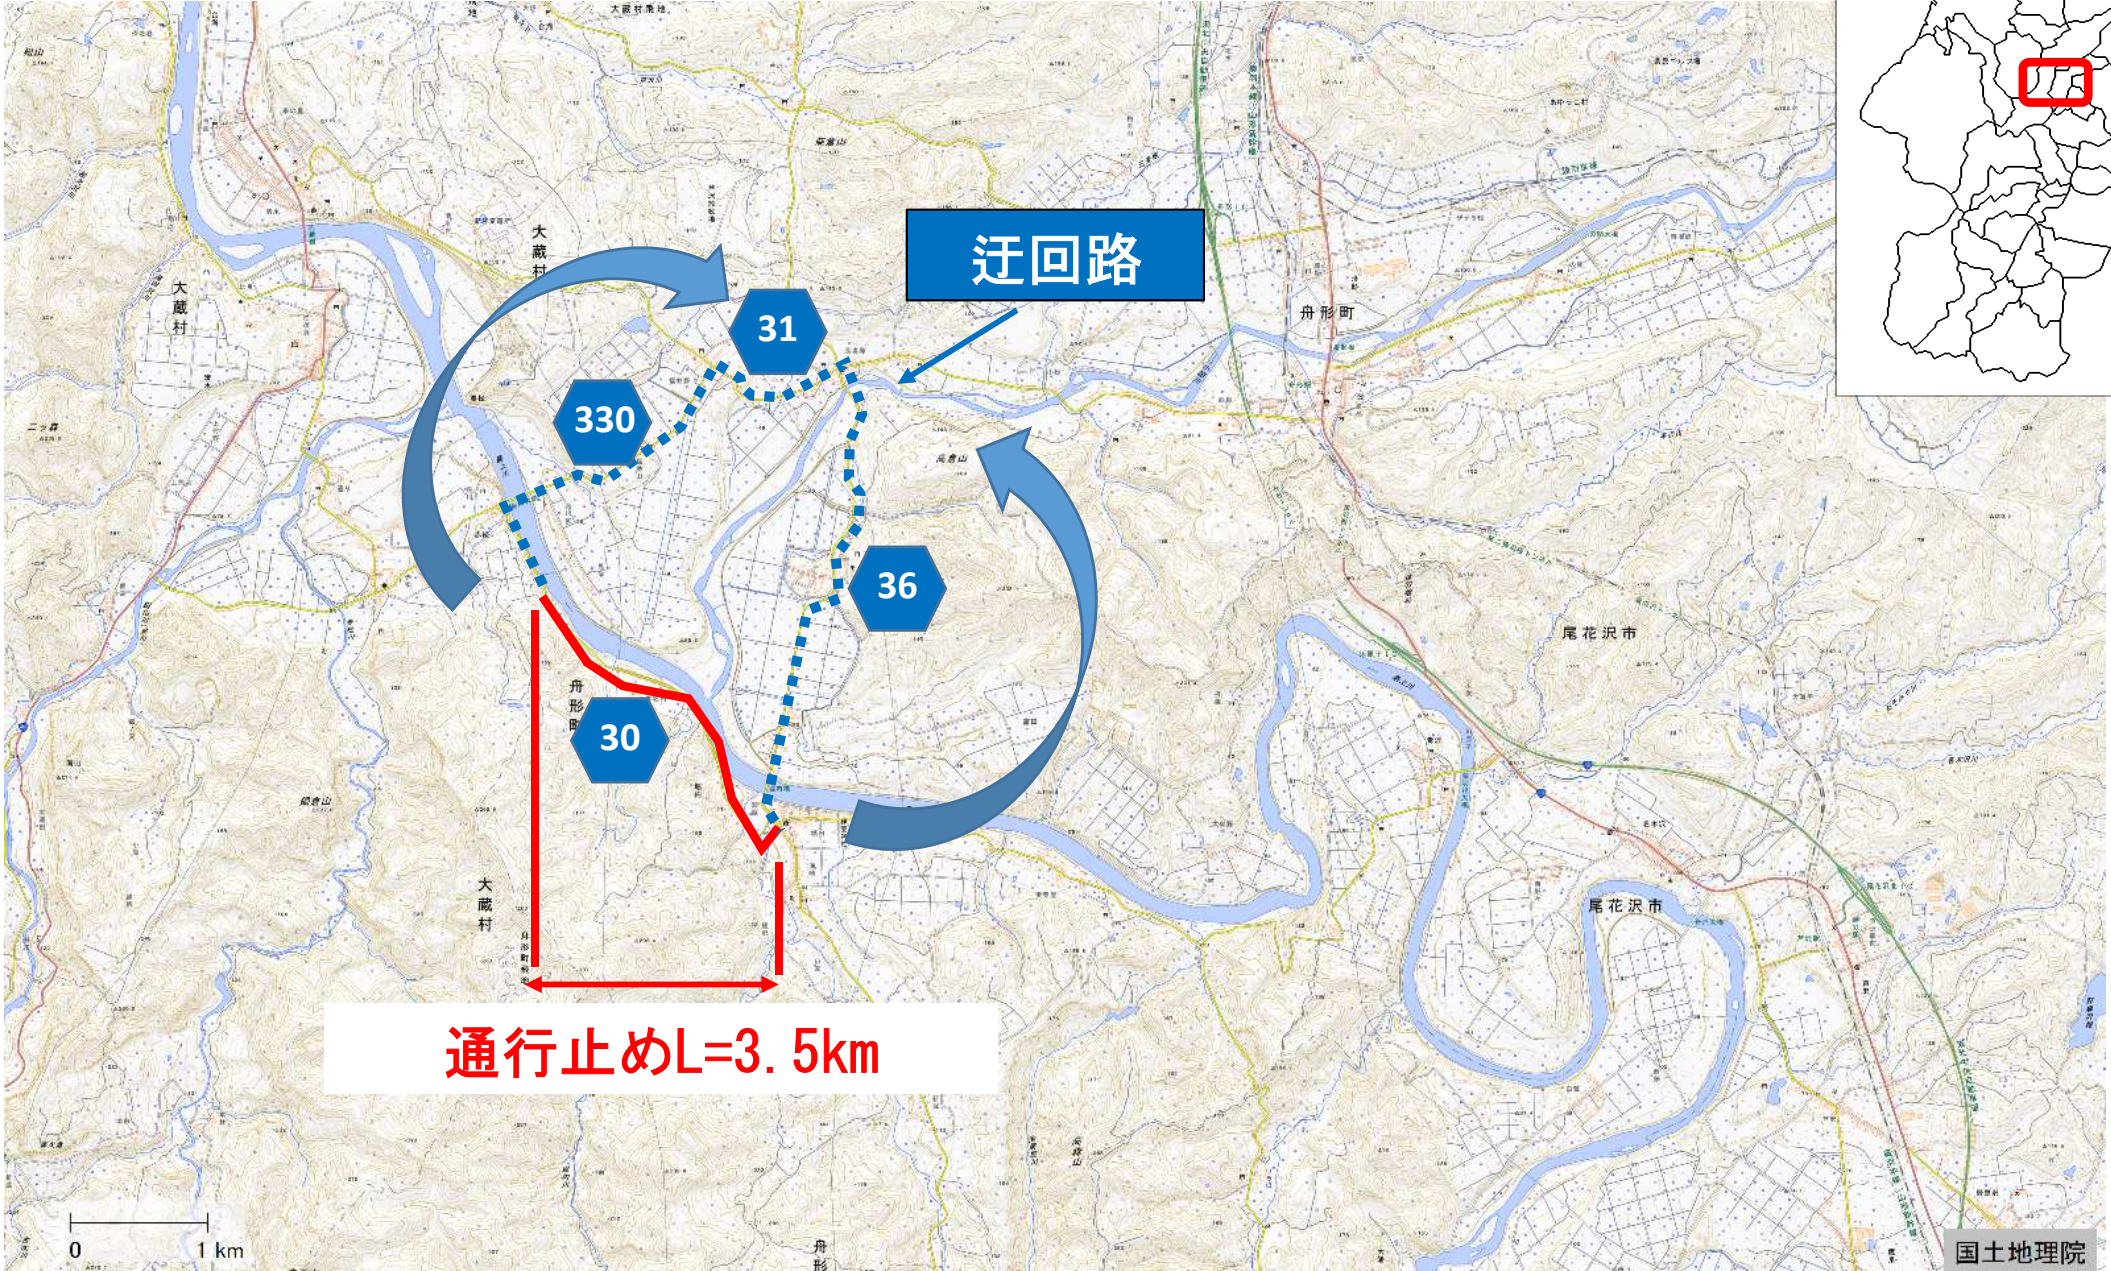

①国道344号 迂回路情報

複数の被害が発生しているため通り抜けできません。
国道47号を迂回してください。

②国道458号（新庄市北町） 迂回路情報

鍛冶橋を通行する事ができないため、近くの県道を迂回して下さい。

③国道458号（鮭川村左道） 迂回路情報

法面が崩れているため通り抜けできません。
近くの県道等を迂回してください。

④国道458号（大蔵村日蔭倉） 迂回路情報

道路が崩れているため通り抜けできません。
近くの村道（土合トンネル）を迂回してください。

⑤ 県道30号 大石田畑線 (大蔵村烏川～舟形町堀内) 迂回路情報

法面が崩れているため通り抜けできません。
近くの県道を迂回してください。

⑥ 県道58号 新庄鮭川戸沢線 (鮭川村曲川丸森付近) 曲川新庄線～西郡居口線間 迂回路情報

道路が崩れているため通り抜けできません。
近くの県道を迂回してください。

⑦県道58号 新庄鮭川戸沢線（戸沢村野口） 迂回路情報

道路が崩れているため通り抜けできません。
また、付近の県道でも通行止めが発生しております。
県道308号（曲川新庄線）まで迂回してください。

⑧ 県道187号 芦沢停車場実栗屋線 (舟形町実栗屋) 迂回路情報

斜面が崩れているため通り抜けできません。
国道13号や近くの県道を迂回してください。

⑨ 県道262号 最上小野田線 (最上町富沢～県境) 迂回路情報

県道終点部まで
通行止め
迂回路なし

複数の箇所道路が崩れているため通行できません。

⑩県道308号 曲川新庄線 (鮭川村京塚 新道) 迂回路情報

複数の箇所で斜面が崩れているため通り抜けできません。
近くの県道35号、58号、村道を利用して迂回してください。

複数の箇所では斜面が崩れているため通り抜けできません。
国道13号、県道56号、県道120号を迂回してください。

⑭ **旧国道112号**（西川町志津～鶴岡市田麦俣） 迂回路情報

法面が崩れているため、旧国道112号は通行できません。
国道112号が迂回路となりますが、
自動車専用道路区間※があるためご注意ください。

⑮ 県道 60 号 酒田遊佐線 (遊佐町吉出) 迂回路情報

道路が崩れているため通行できません。
付近の町道等を迂回してください。