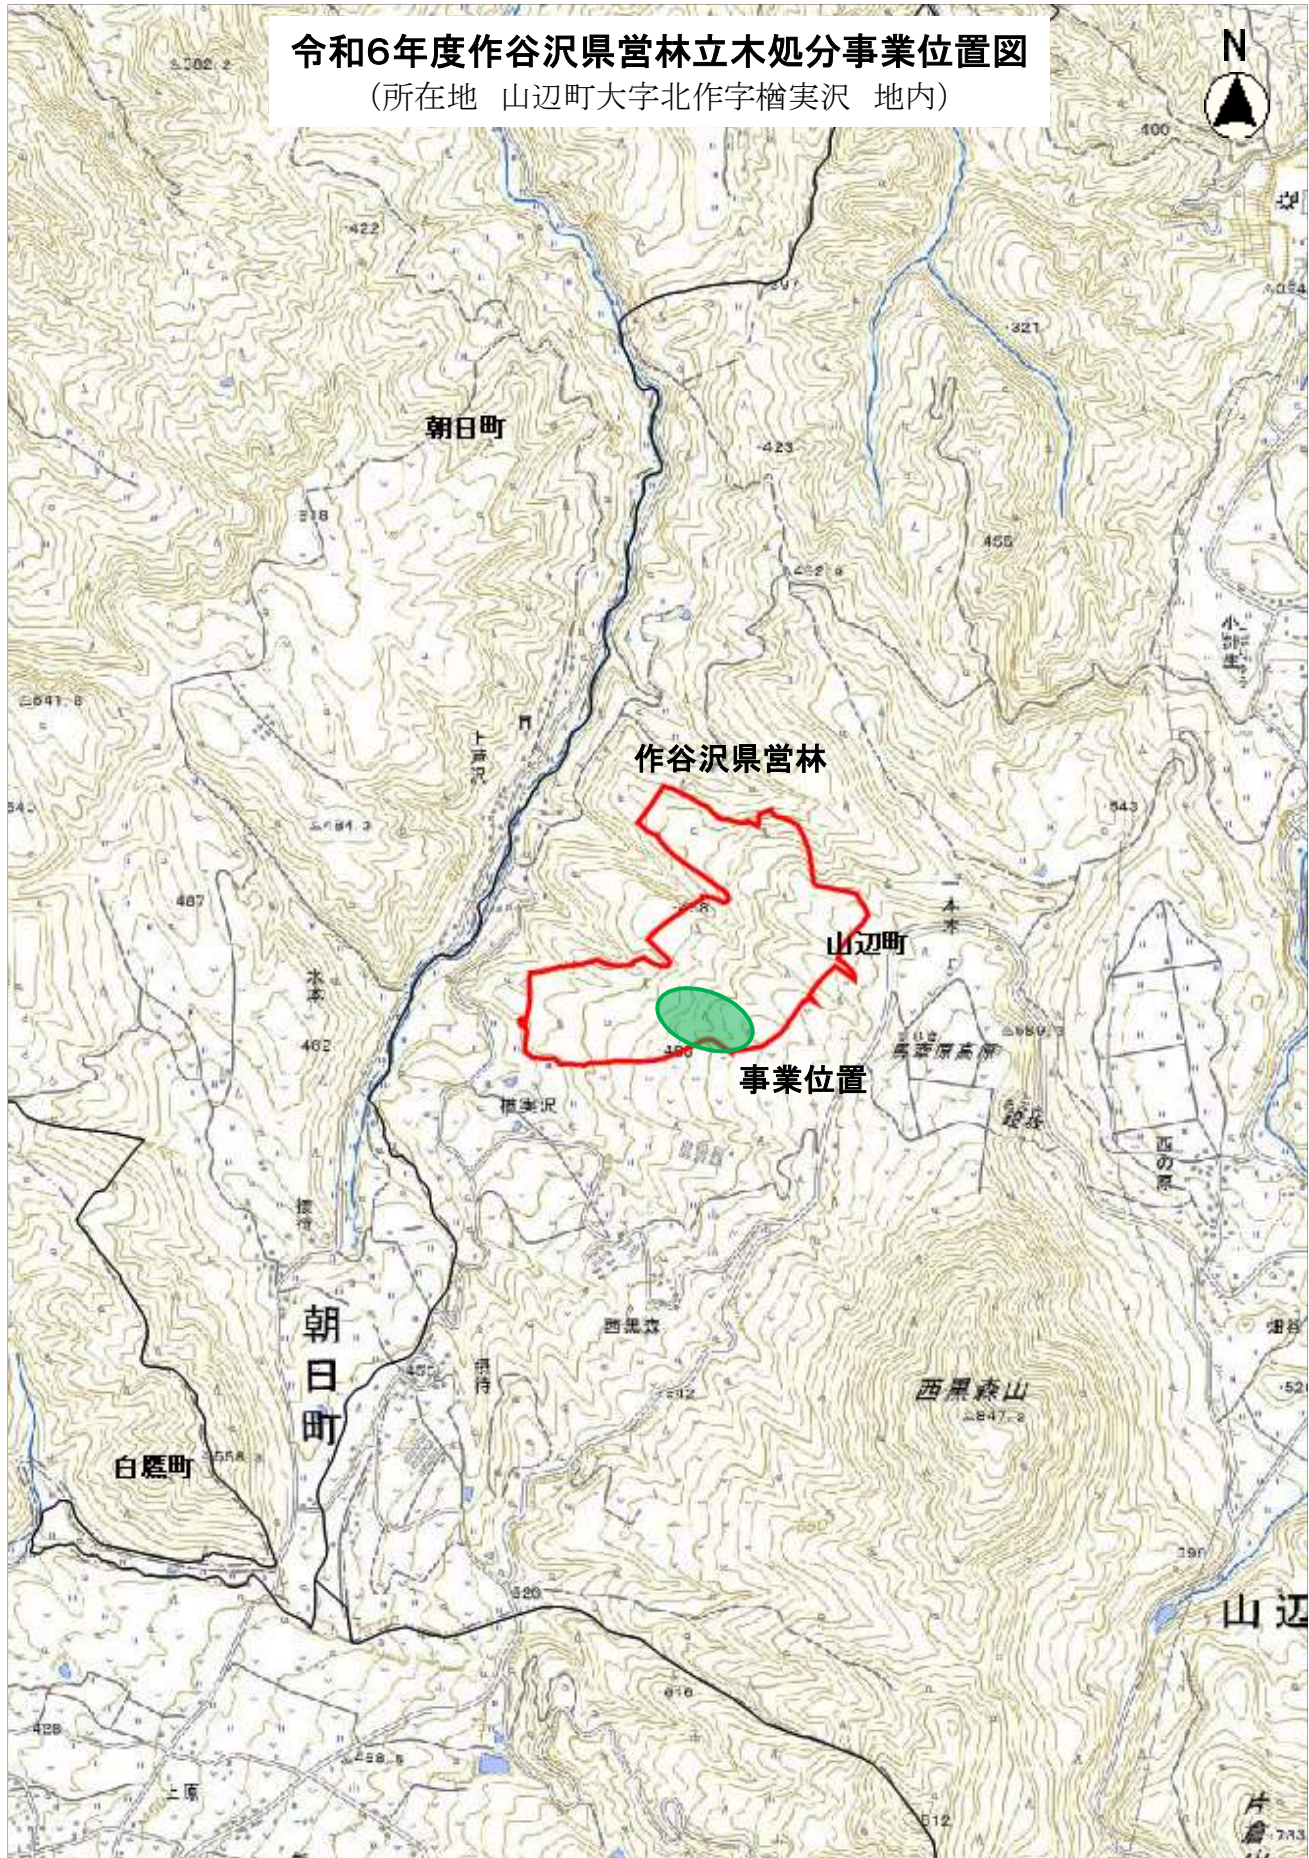

令和6年度作谷沢県営林立木処分事業位置図  
(所在地 山辺町大字北作字檜実沢 地内)

縮尺 1 : 20000