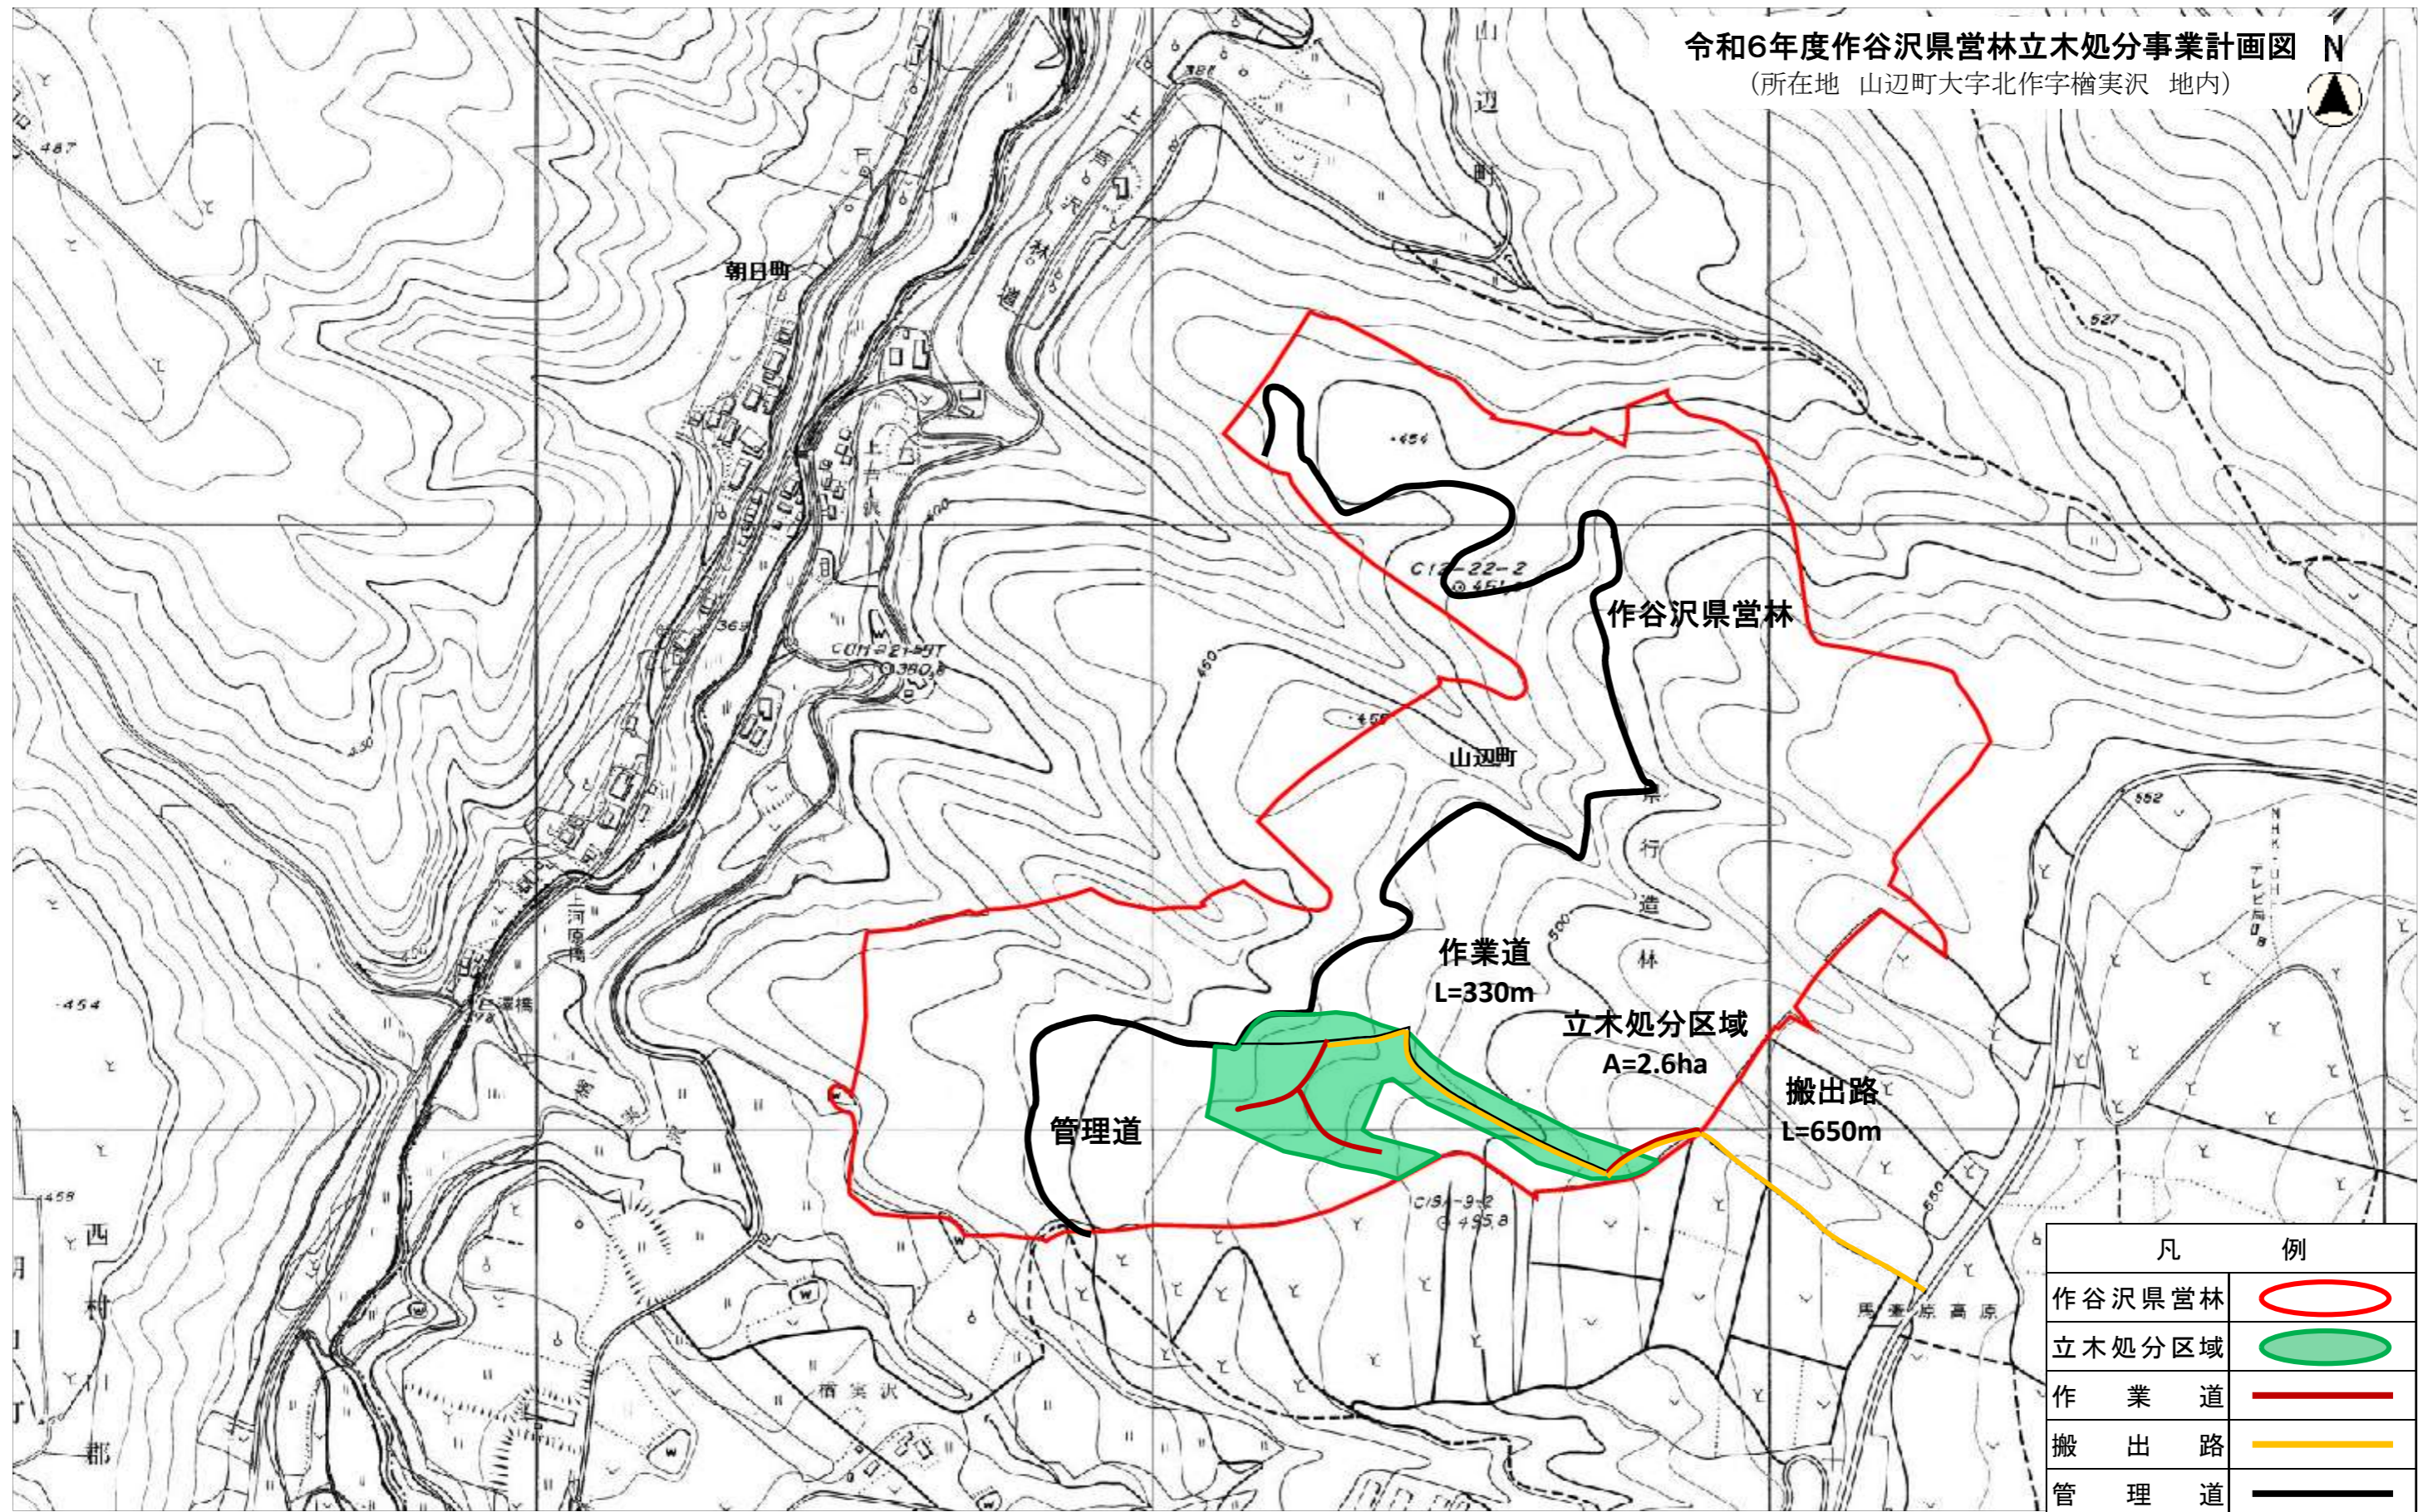

令和6年度作谷沢県営林立木処分事業計画図  
 (所在地 山辺町大字北作字楢実沢 地内)

凡	例
作谷沢県営林	
立木処分区域	
作業道	
搬出路	
管理道	