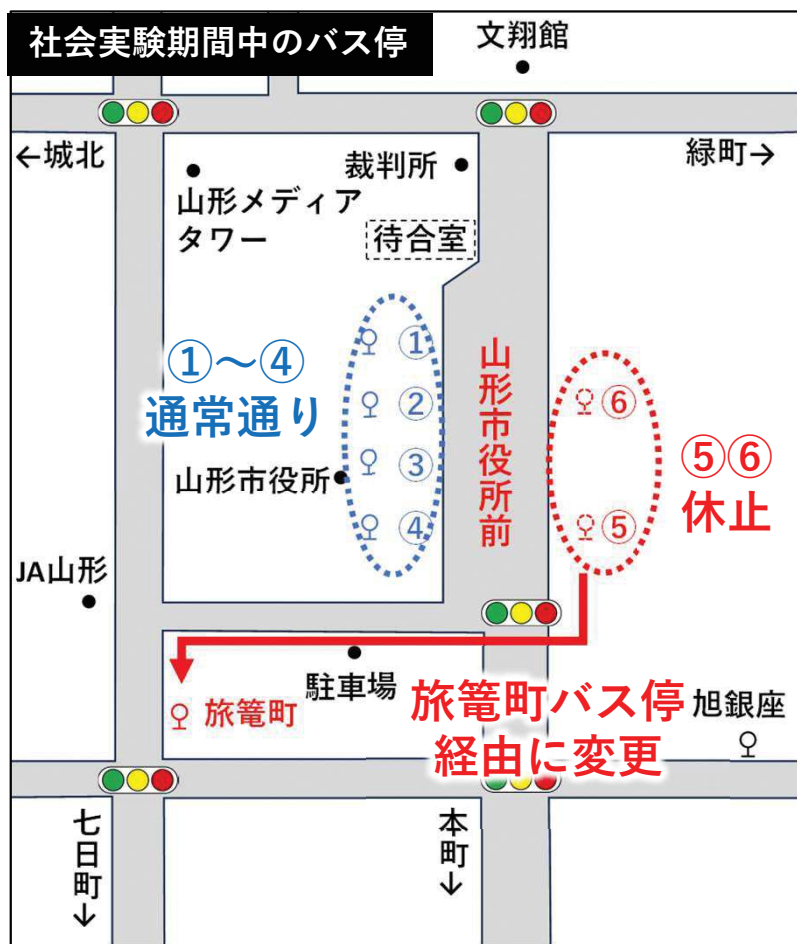

交通規制のお知らせ

10月6日(日)10時30分～

10月13日(日)20時

【交通規制について】

10月6日(日)山形まるごとマラソン終了後から10月13日(日)20時まで交通規制を実施します。

【社会実験について】

本社会実験は山形県・山形市の共同で実施します。実施内容 ⇒

山形市での
実施内容 ⇒

【山形市役所前バス停5番6番をご利用される方】

山形市役所前バス停5番6番は休止となり、旅籠町バス停経由に変更となります。詳細は、山交バスHPをご確認ください。

山交バスHP ⇒

社会実験について：山形県 村山総合支庁 都市計画課

山形市 まちづくり政策課

バスの運行情報について：山交バス株式会社 案内センター

TEL:023-621-8239

TEL:023-641-1212内517

TEL:023-632-7272

〈お問合せ先〉

10月6日(日)12時～10月13日(日)最終便

文翔館前社会実験のため 山形市役所前バス停⑤⑥を休止し、 旅籠町バス停経由になります！

※山形市役所前①～④は通常通りです。

下記の路線バスは全便
市役所前には止まりません！
旅籠町バス停経由になります！

●【山交バス】下記の系統・行先のバス

市役所前	
U19	大学病院
Z80, 81, 83, 84	(表蔵王口) 上山 高松葉山
S85	(南山形) 上山 高松葉山
T20	ヒルズサンピア
T21	芸術工科大学
⑤ T22, 23	西蔵王
S87, 88	荒砥 長井
W70, 71, 72	西滝の平 下原・替所
W77, 79, 771, 791	荻の窪 すげさわの丘
W75, 76	西原団地 山辺駅前
C1	山形駅前
⑥ C4	山交ビル
K11	県庁前

- 【コミュニティバス高瀬線】山形駅前行き
- 【コミュニティバス南部線】農業試験場前行き
- 【山形済生病院シャトルバス】JA会館前経由便

【10月6日(日)の経路変更について】

10月6日(日)の12時までは、山形まるごとマラソンのため、別途経路の変更がございます。詳細は山交バスHPをご確認ください。

【旅籠町バス停について】

旅籠町バス停をご利用のお客様は車道側にてお待ちいただき、歩行者等の通行を妨げないようご協力をお願いいたします。