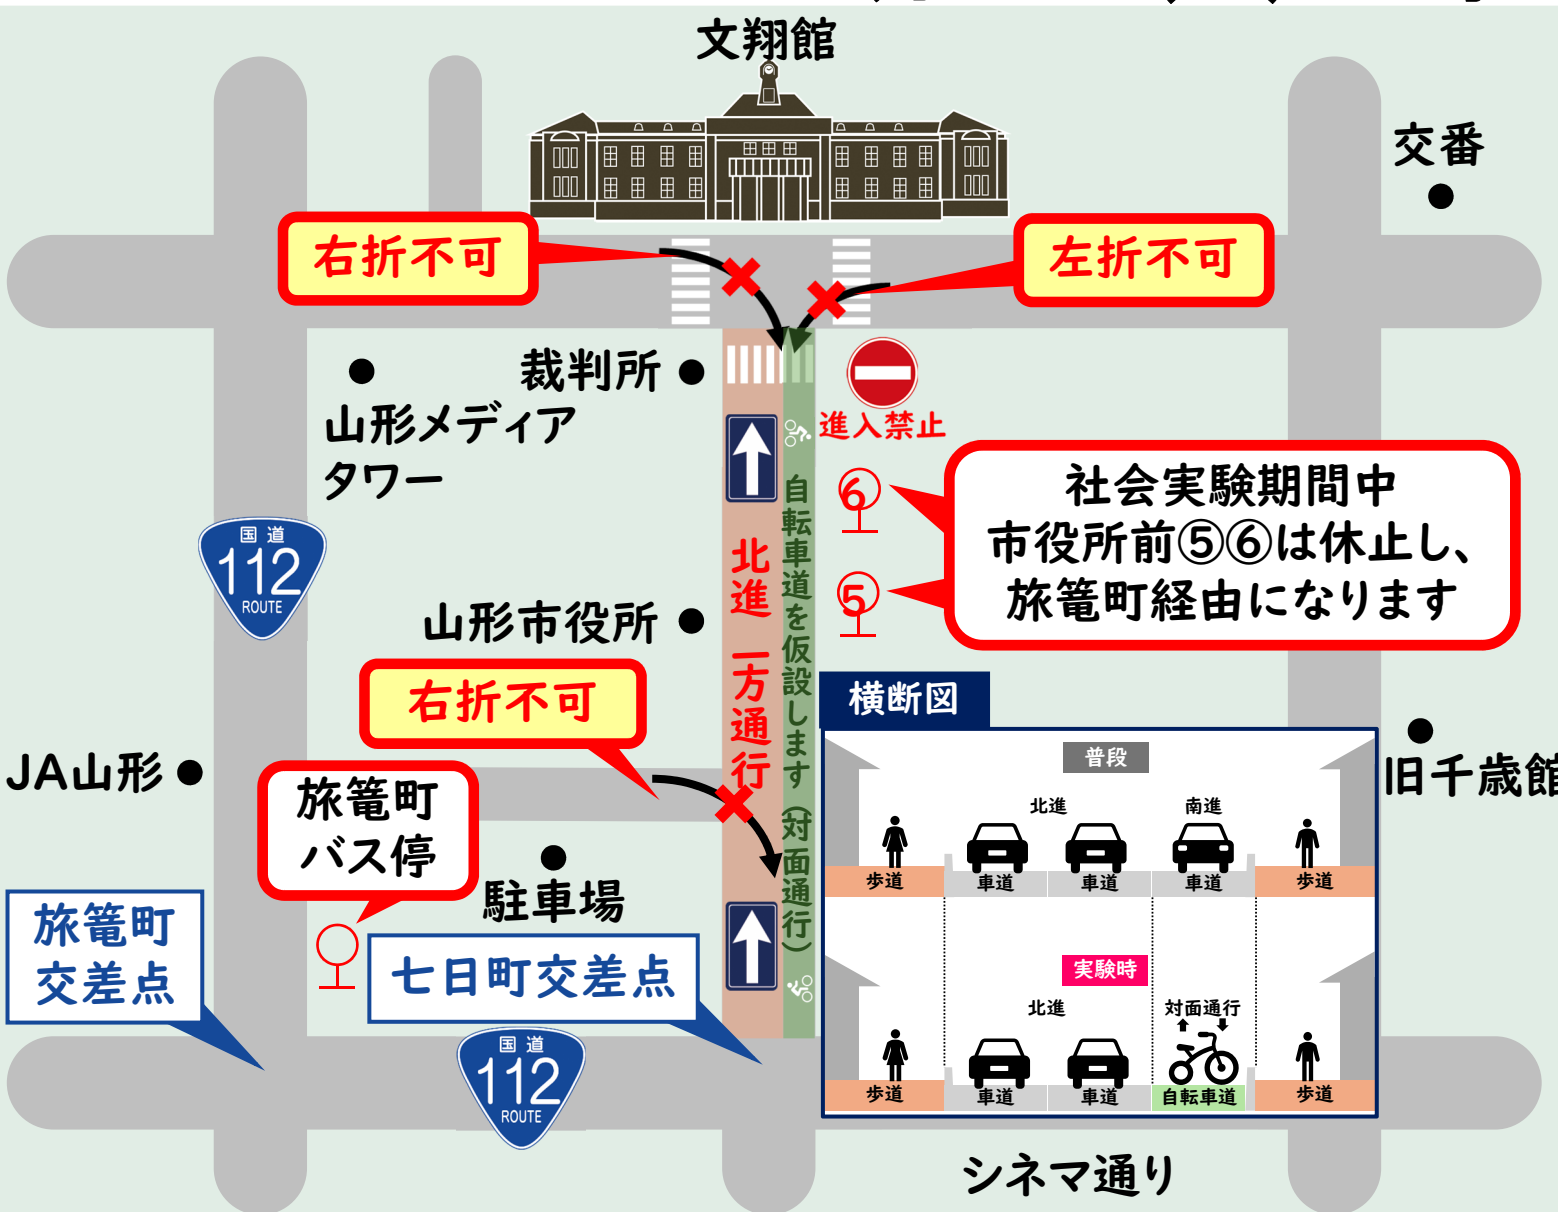

交通規制のお知らせ

10月6日(日)10時30分～

10月13日(日)20時

【交通規制について】

10月6日(日)山形まるごとマラソン終了後から10月13日(日)20時まで交通規制を実施します。

【社会実験について】

本社会実験は山形県・山形市の共同で実施します。実施内容 ⇒

山形市での
実施内容 ⇒

【山形市役所前バス停5番6番をご利用される方】

山形市役所前バス停5番6番は休止となり、旅籠町バス停経由に変更となります。詳細は、山交バスHPをご確認ください。

山交バスHP ⇒

社会実験について：山形県 村山総合支庁 都市計画課

山形市 まちづくり政策課

バスの運行情報について：山交バス株式会社 案内センター

TEL:023-621-8239

TEL:023-641-1212内517

TEL:023-632-7272

〈お問合せ先〉

10月6日(日)12時～10月13日(日)最終便

文翔館前社会実験のため 山形市役所前バス停⑤⑥を休止し、 旅籠町バス停経由になります！

※山形市役所前①～④は通常通りです。

下記の路線バスは全便
市役所前には止まりません！
旅籠町バス停経由になります！

●【山交バス】下記の系統・行先のバス

市役所前	
U19	大学病院
Z80, 81, 83, 84	(表蔵王口) 上山 高松葉山
S85	(南山形) 上山 高松葉山
T20	ヒルズサンピア
T21	芸術工科大学
⑤ T22, 23	西蔵王
S87, 88	荒砥 長井
W70, 71, 72	西滝の平 下原・替所
W77, 79, 771, 791	荻の窪 すげさわの丘
W75, 76	西原団地 山辺駅前
C1	山形駅前
⑥ C4	山交ビル
K11	県庁前

- 【コミュニティバス高瀬線】山形駅前行き
- 【コミュニティバス南部線】農業試験場前行き
- 【山形済生病院シャトルバス】JA会館前経由便

【10月6日(日)の経路変更について】

10月6日(日)の12時までは、山形まるごとマラソンのため、別途経路の変更がございます。詳細は山交バスHPをご確認ください。

【旅籠町バス停について】

旅籠町バス停をご利用のお客様は車道側にてお待ちいただき、歩行者等の通行を妨げないようご協力をお願いいたします。