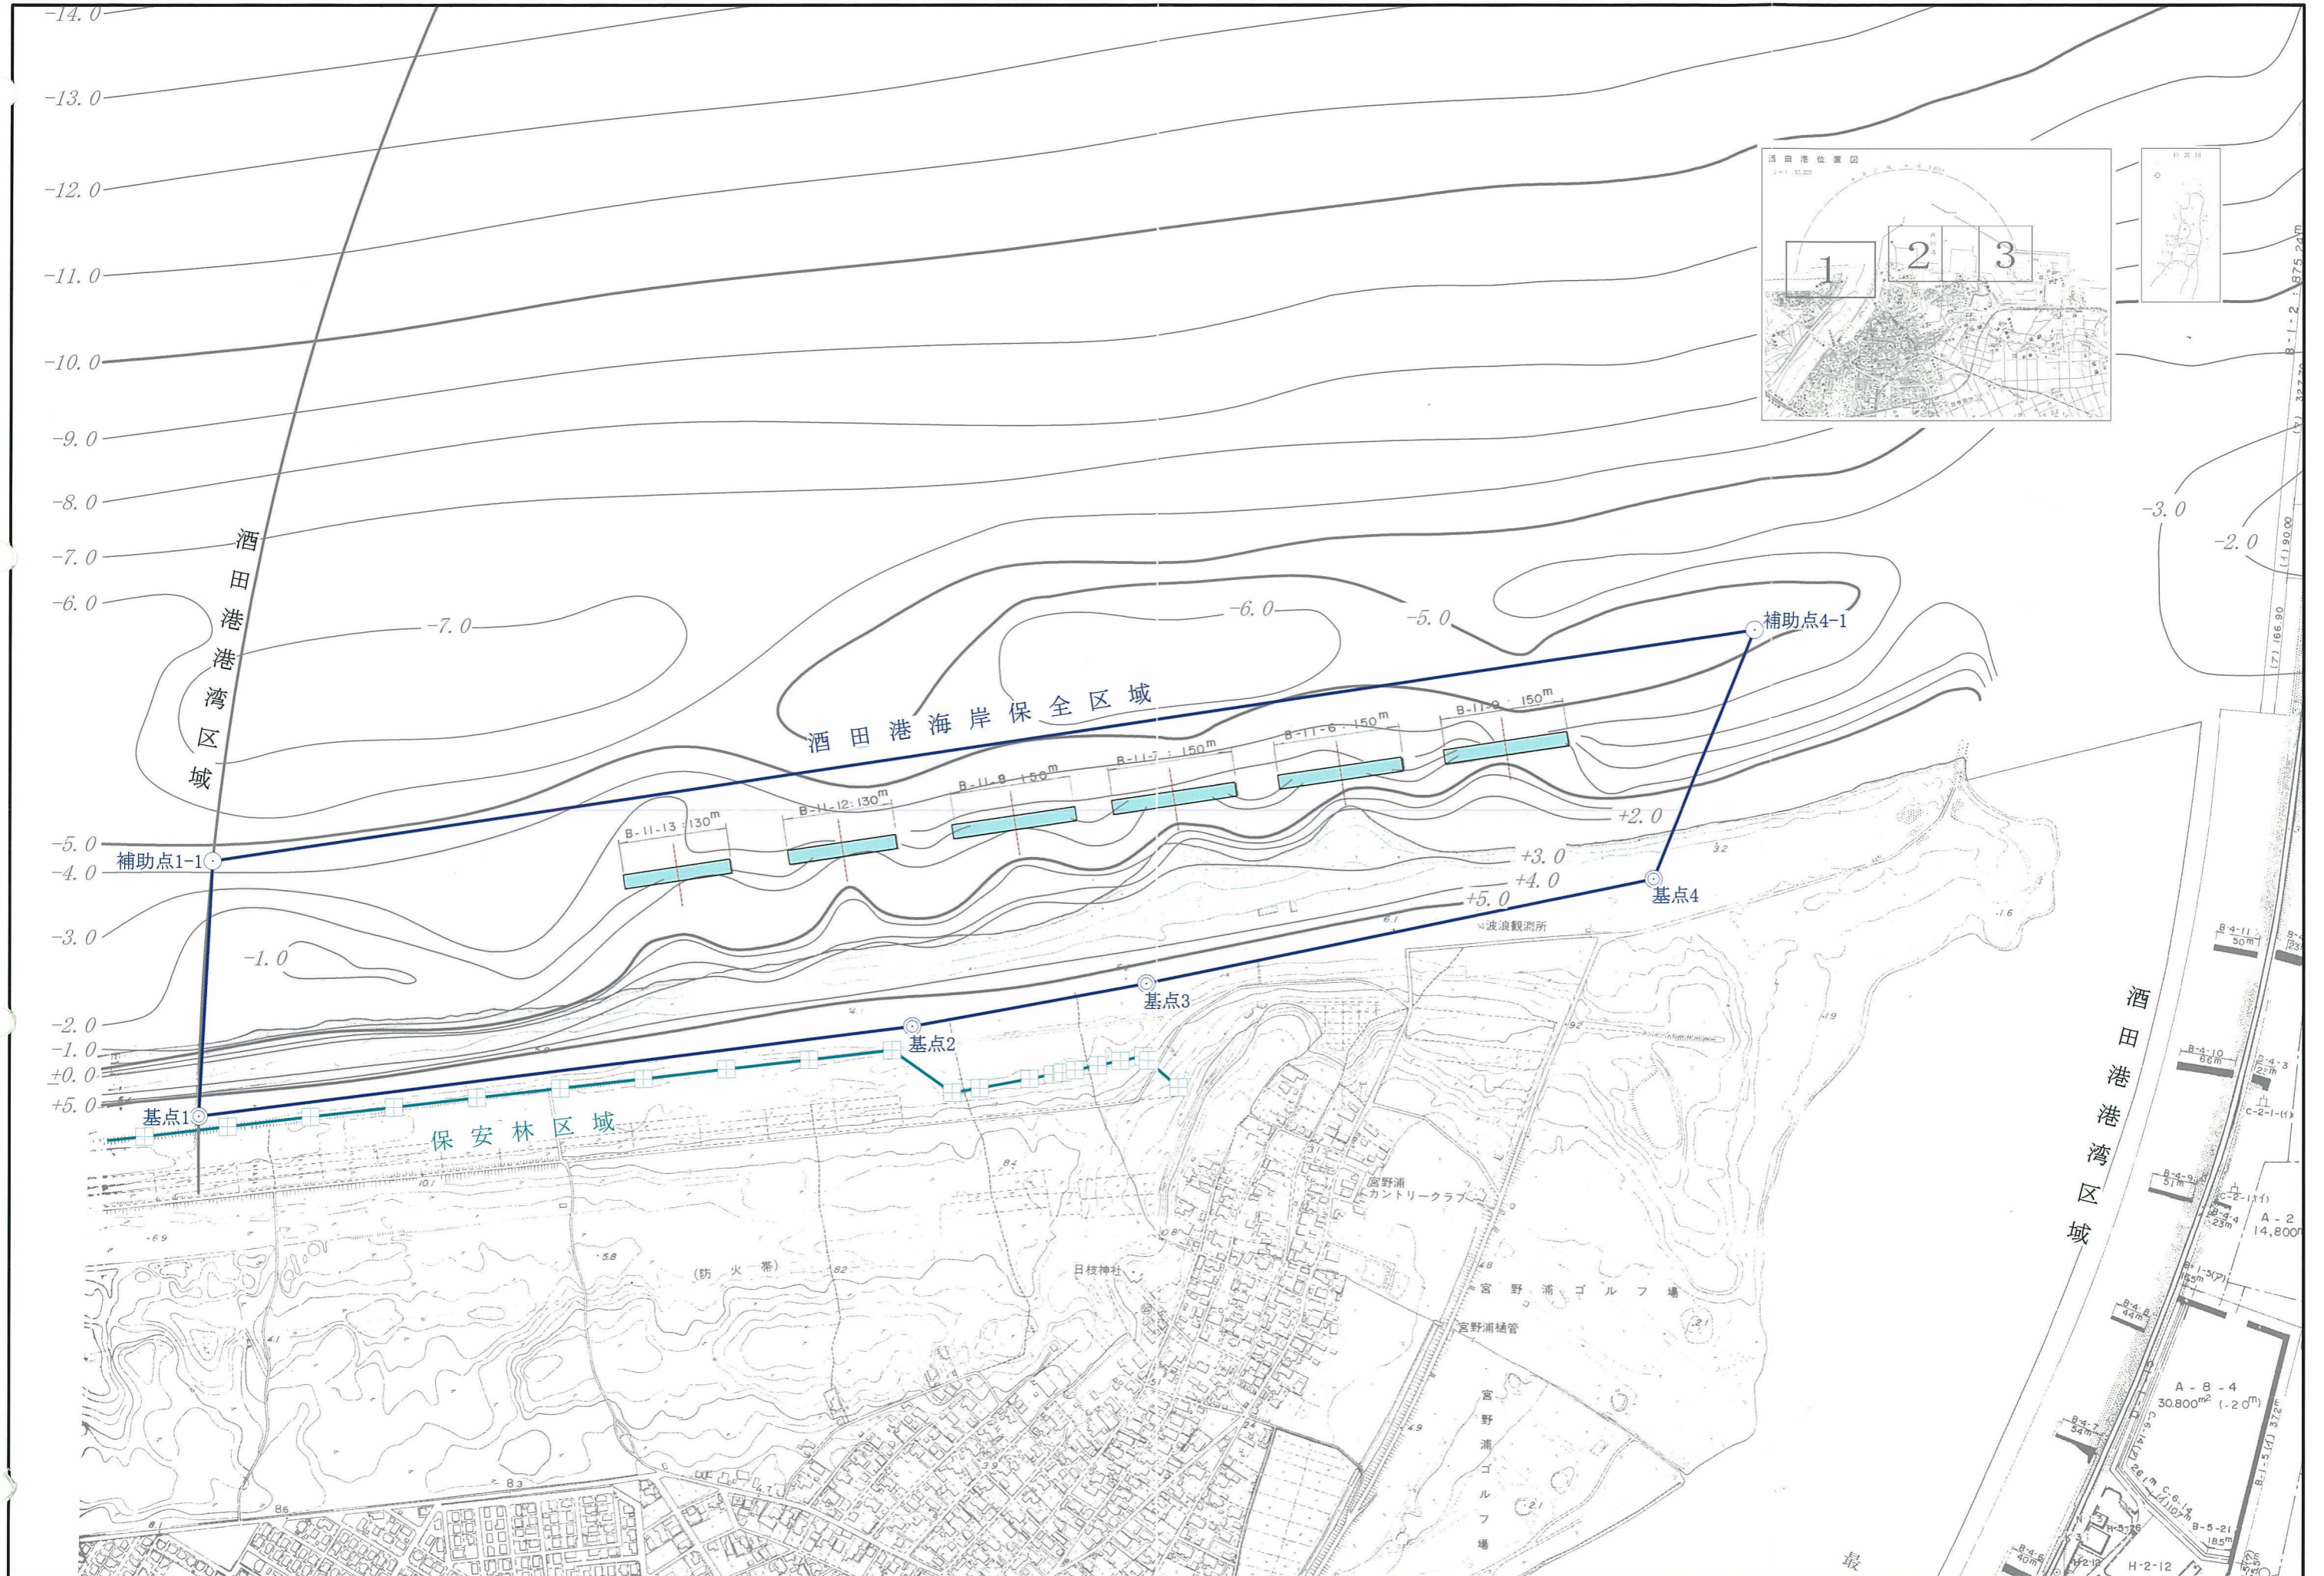

酒田港施設位置図 S=1:30,000

酒田港施設位置図 S=1:7,000

# 酒田港施設位置図 S=1:7,000