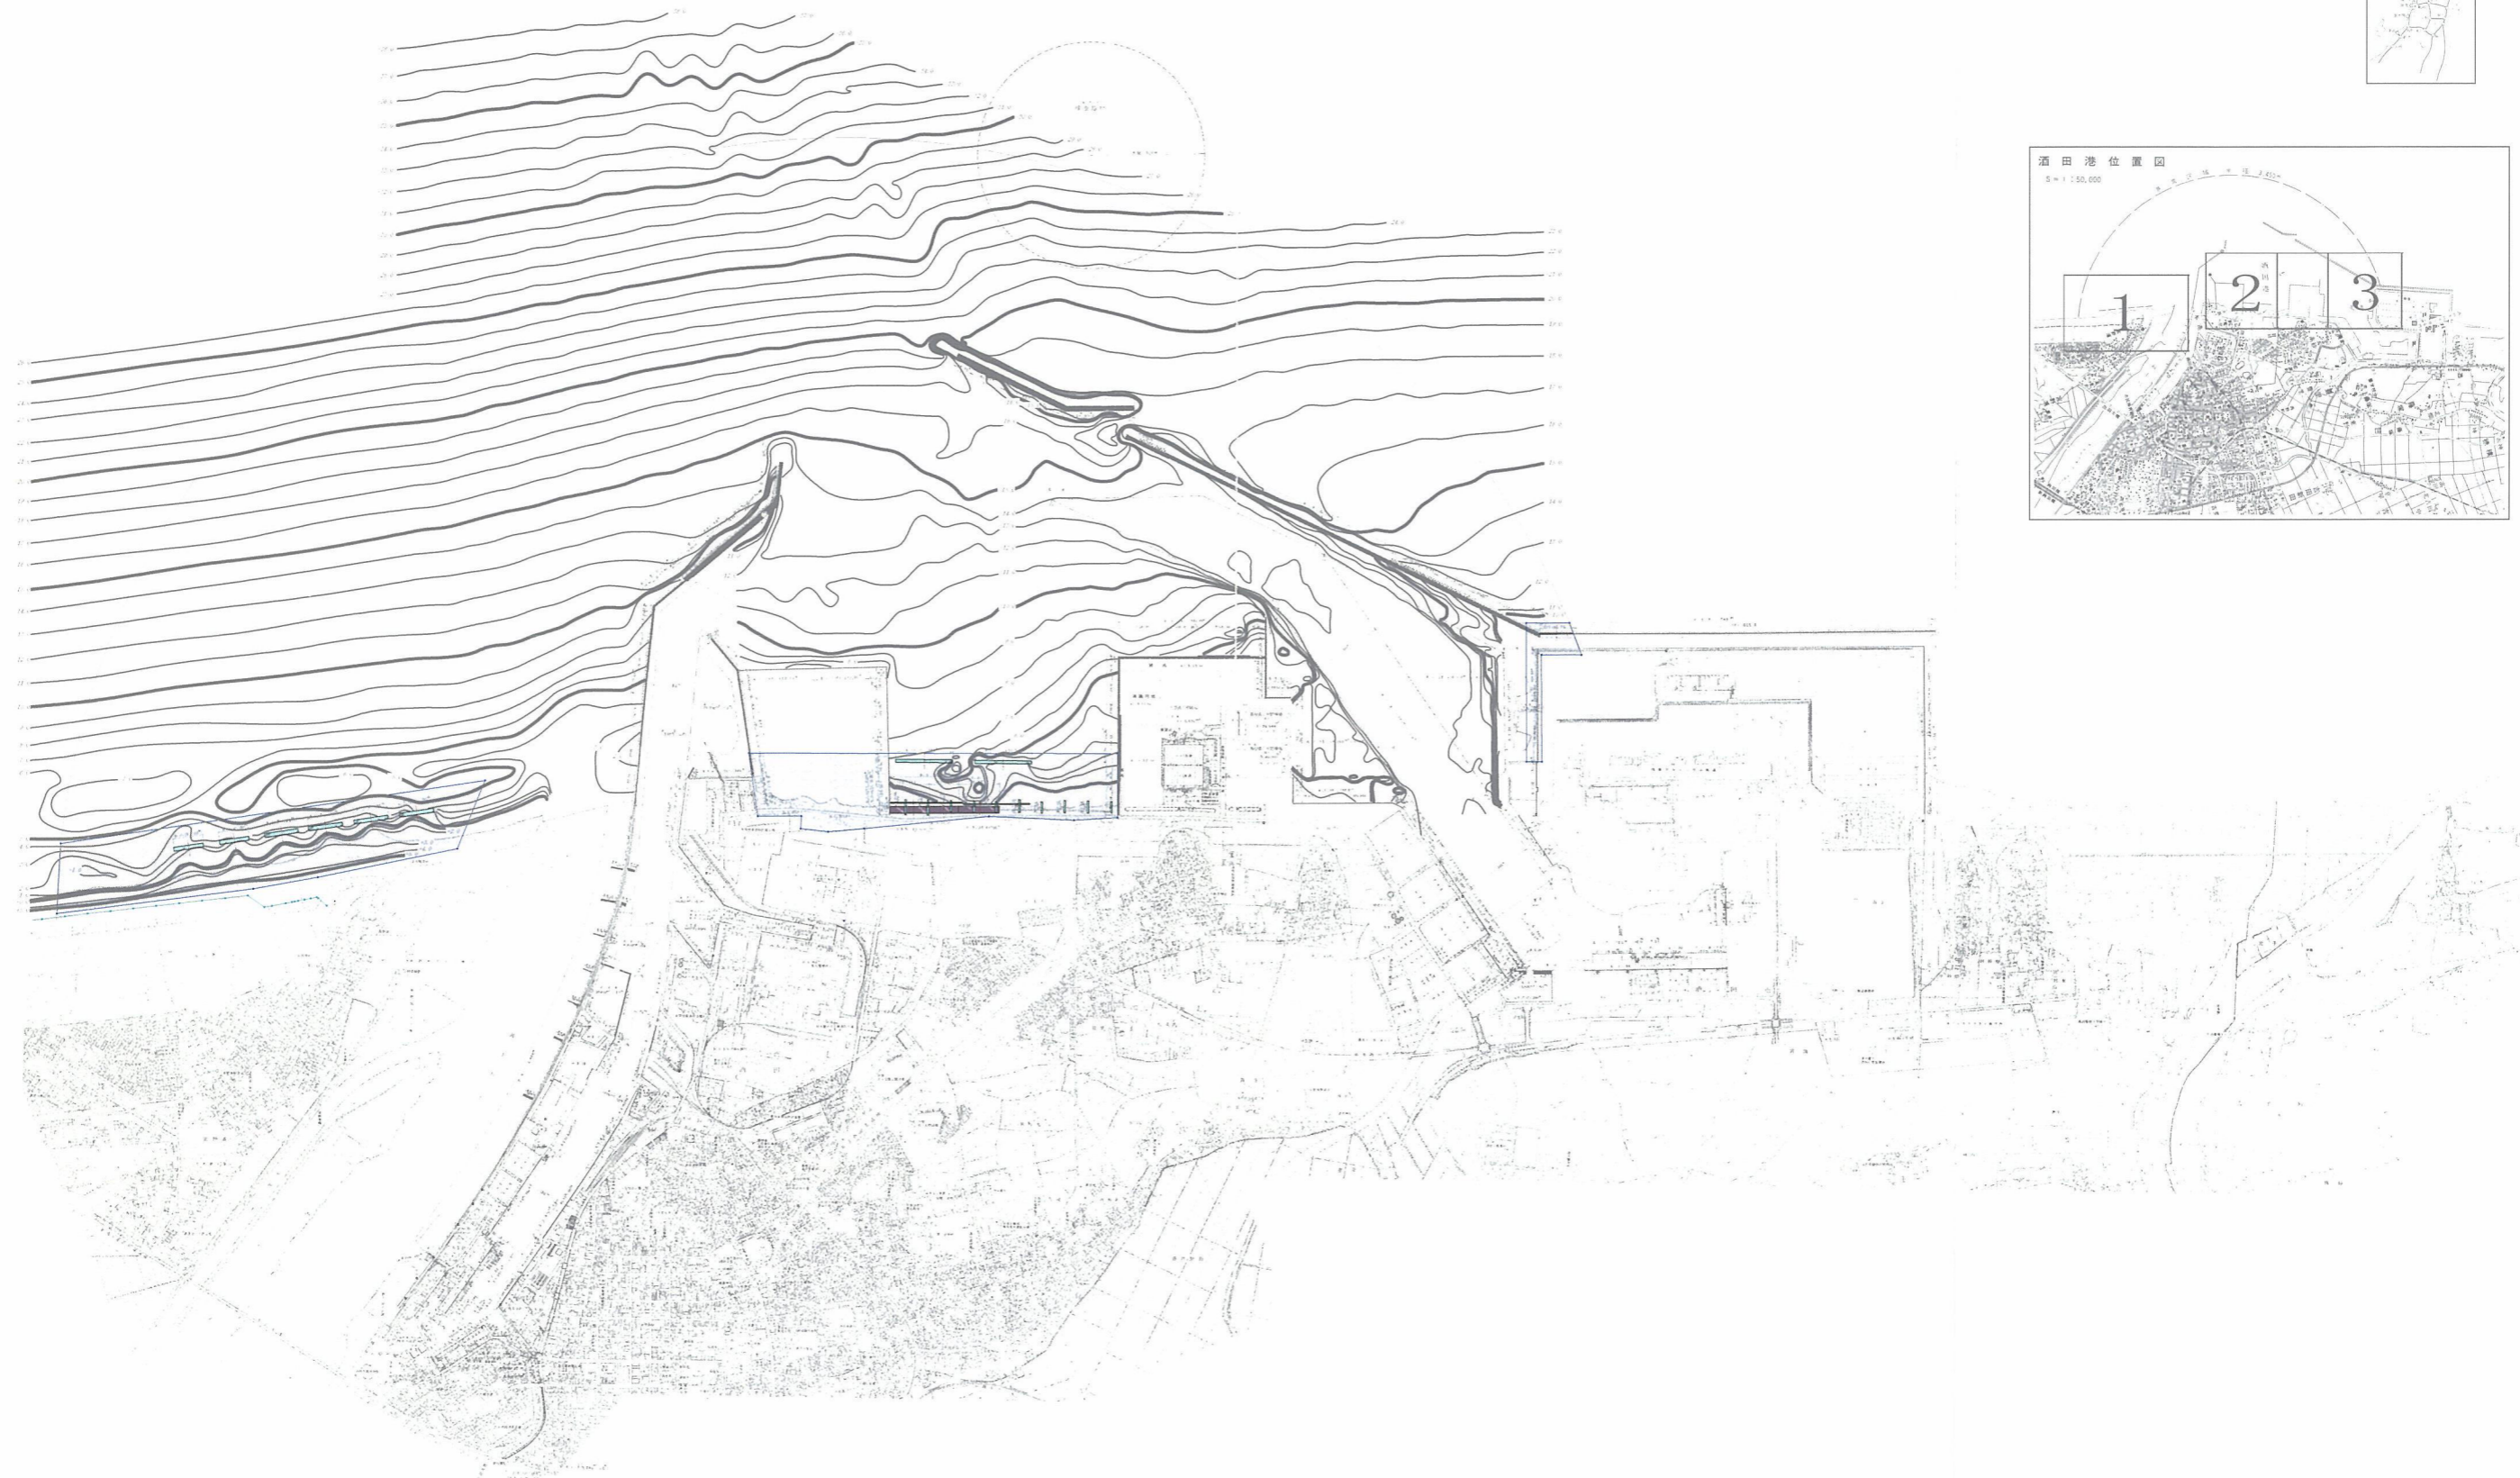

酒田港施設位置図 S=1:30,000

酒田港施設位置図 S=1:7,000

# 酒田港施設位置図 S=1:7,000