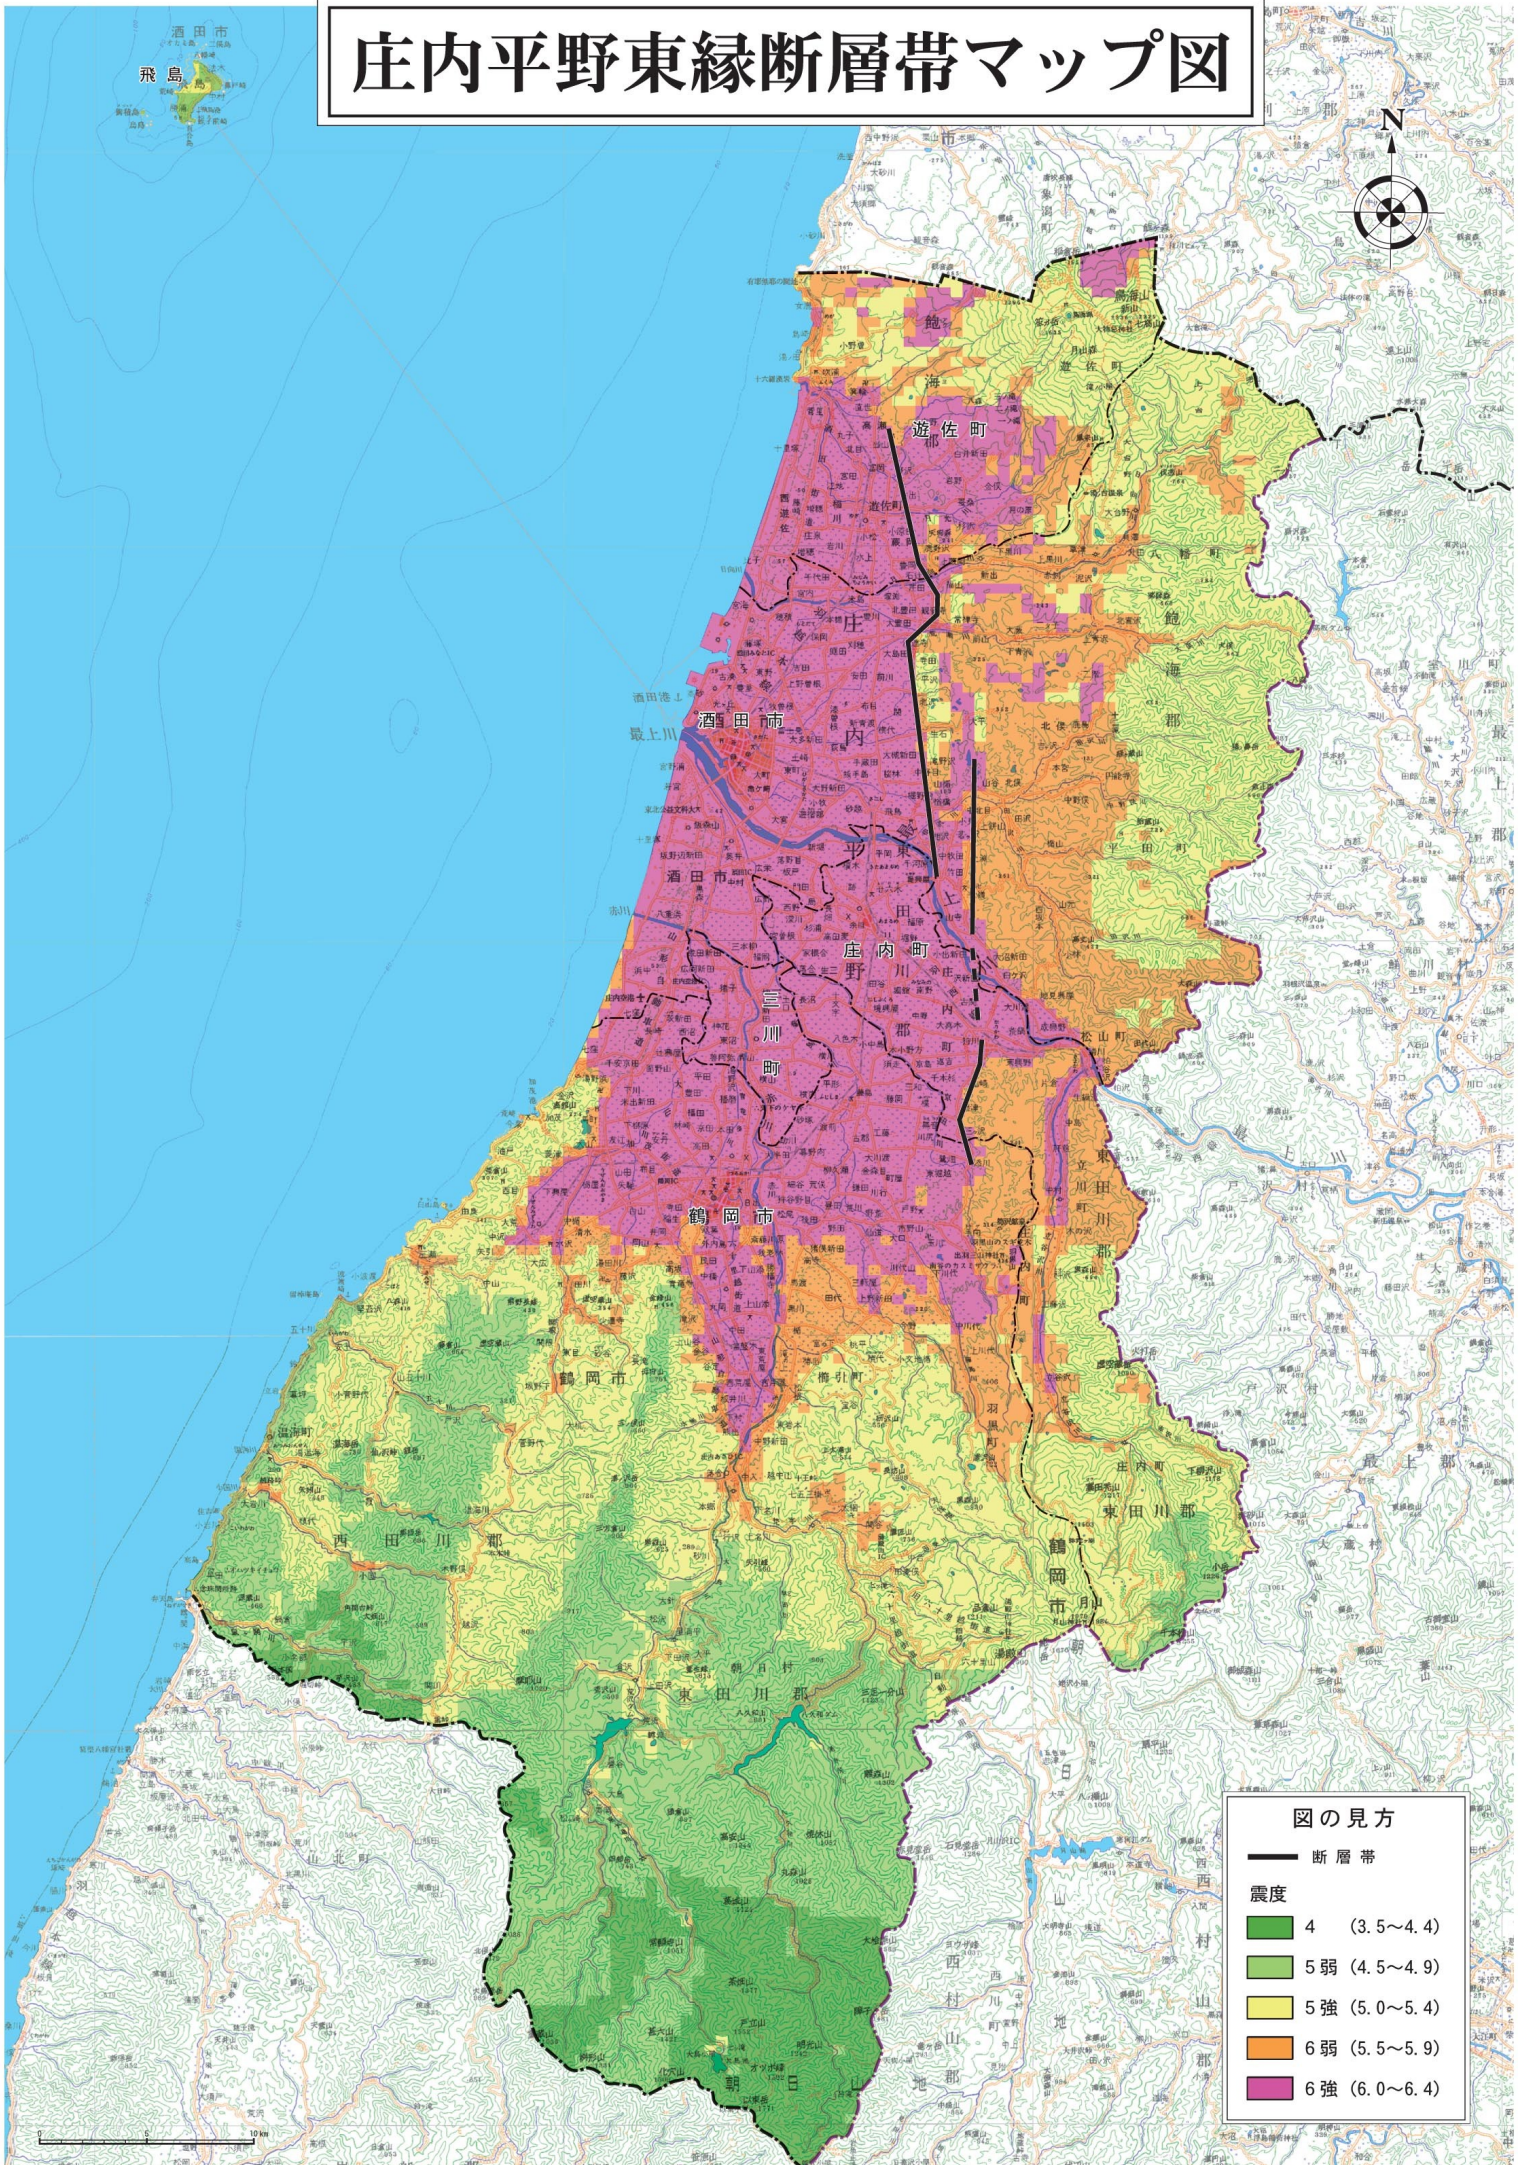

庄内平野東縁断層帯マップ図

図の見方

- 断層帯
- 震度
- 4 (3.5~4.4)
- 5弱 (4.5~4.9)
- 5強 (5.0~5.4)
- 6弱 (5.5~5.9)
- 6強 (6.0~6.4)

この図は、国土地理院の委託を受けて、国土地理院の最新地形データ(20000:地形情報)を基に作成されたもので、保証は行いません。