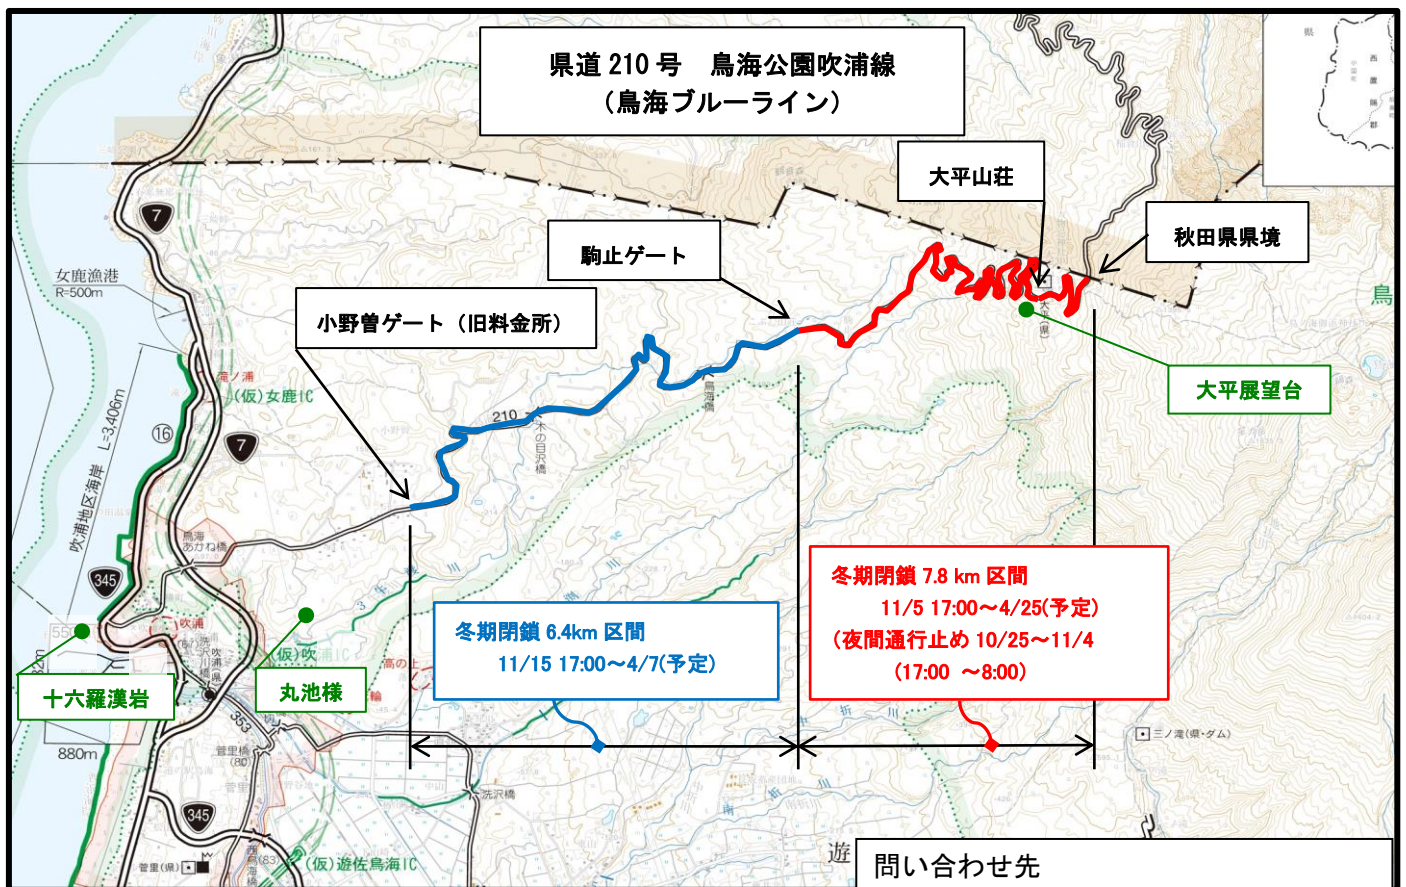

庄内支庁記者会 各位
(管内報道関係機関 各位)

県道210号 鳥海公園吹浦線（鳥海ブルーライン）の冬期閉鎖

鳥海ブルーラインの駒止ゲート～秋田県県境（延長7.8km）及び小野曽ゲート～駒止ゲート（延長6.4km）について、下記のとおり冬期閉鎖を行いますので、お知らせします。

記

冬期閉鎖の日時

1 駒止ゲート～秋田県県境（7.8km）

令和6年11月5日(火)午後5時から令和7年4月25日(金)まで（予定）

※ 10月25日(金)から11月4日(月)まで夜間通行止め（午後5時から午前8時まで）を行います。

2 小野曽ゲート～駒止ゲート（6.4km）

令和6年11月15日(金)午後5時から令和7年4月7日(月)まで（予定）

※ なお、悪天候により閉鎖の前倒し等を行う場合は、県HP通行規制情報等でお知らせします。（<http://www.pref.yamagata.jp/doro/>）

問い合わせ先

建設部道路計画課