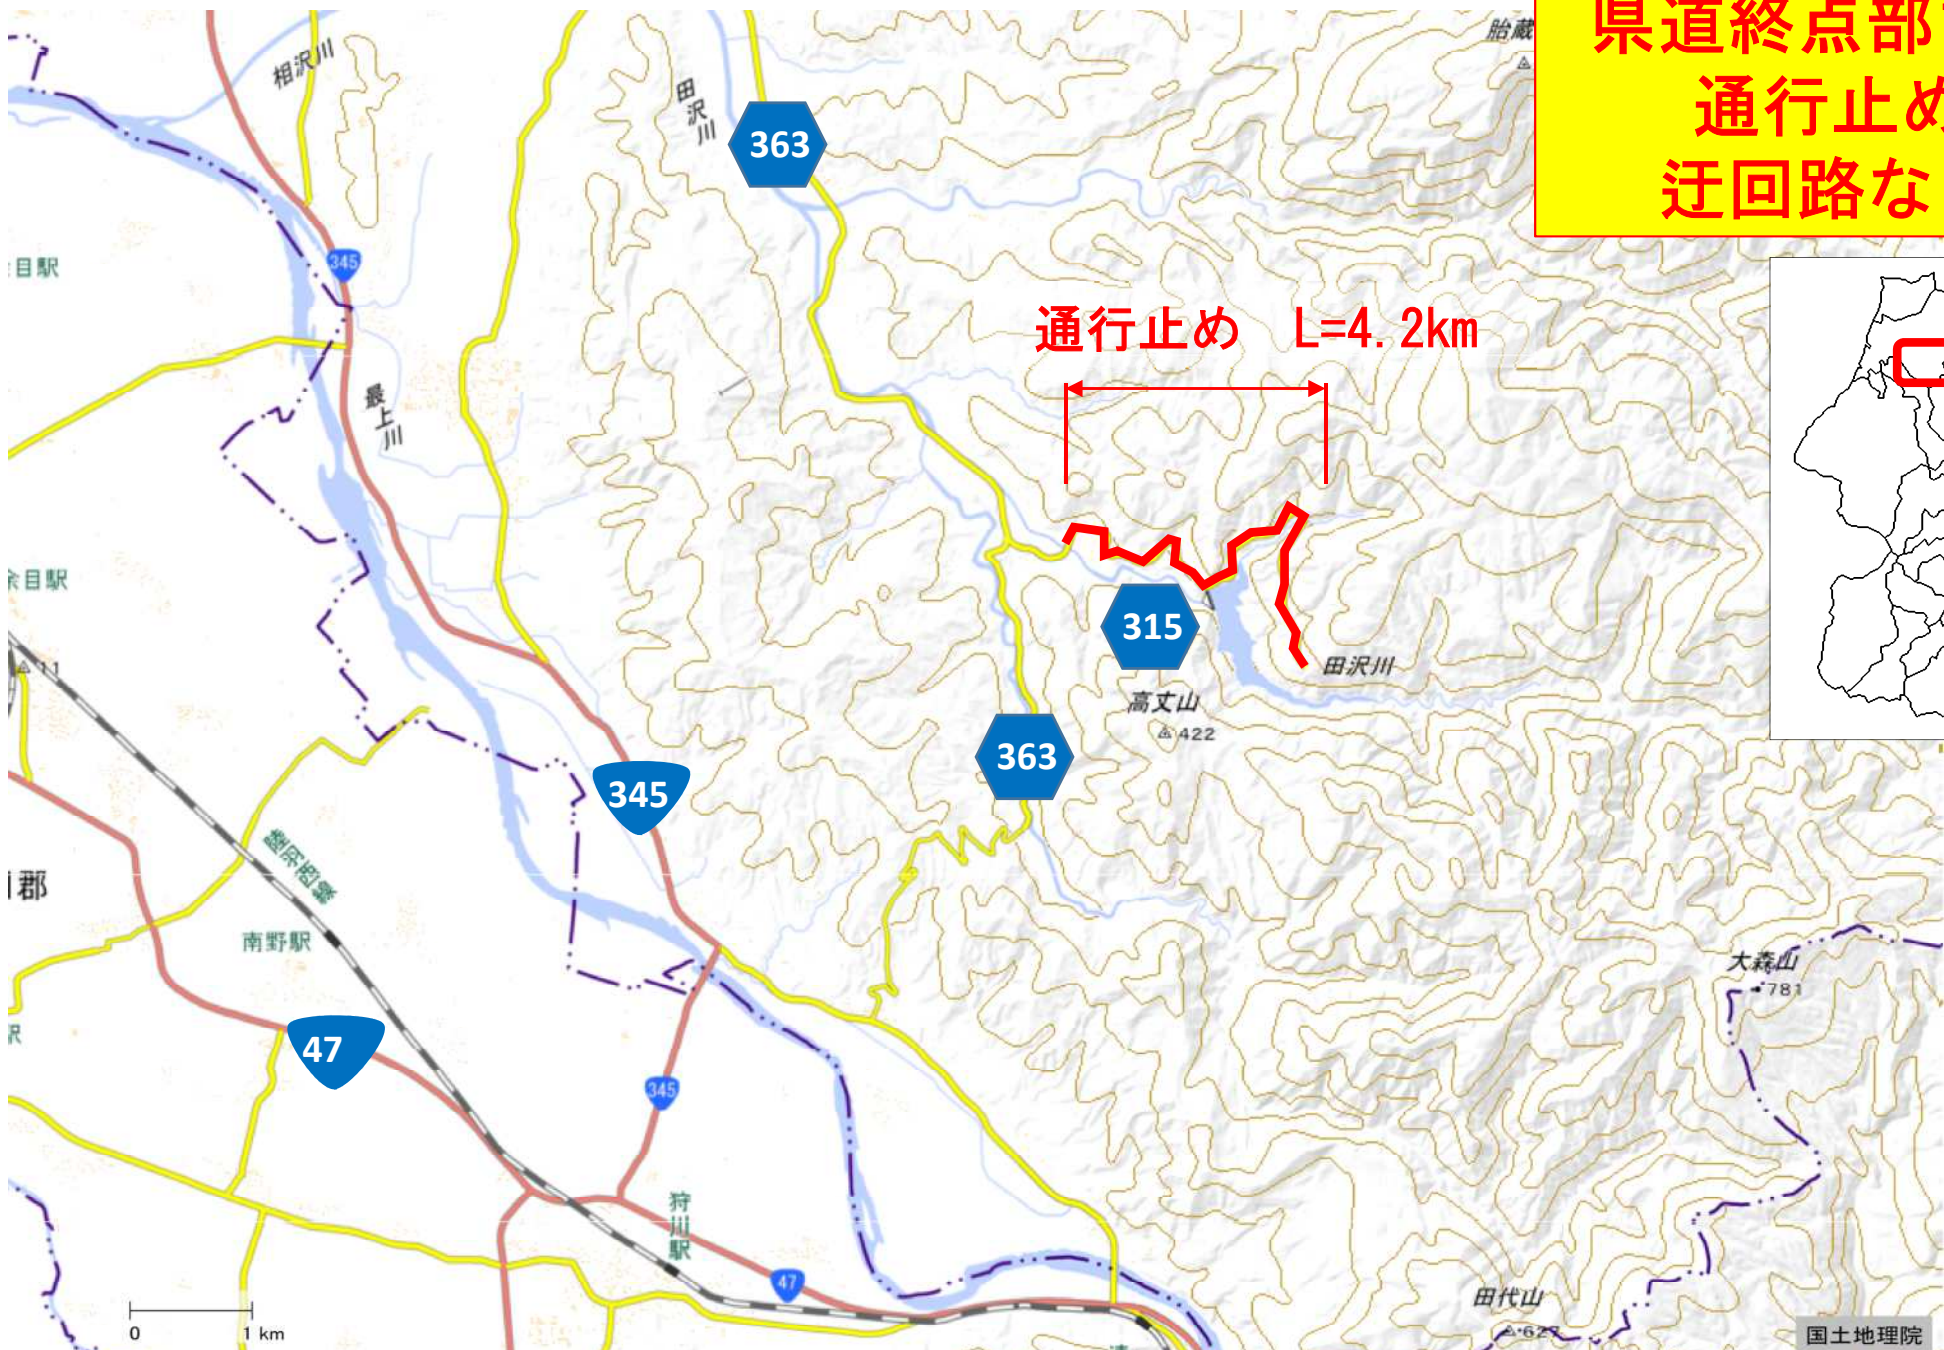

⑥ 県道58号 新庄鮭川戸沢線 (鮭川村曲川丸森付近) 曲川新庄線~西郡居口線間 迂回路情報

道路が崩れているため通り抜けできません。
近くの県道を迂回してください。

⑦ 県道58号 新庄鮭川戸沢線 (戸沢村野口) 迂回路情報

道路が崩れているため通り抜けできません。
また、付近の県道でも通行止めが発生しております。
県道308号 (曲川新庄線) まで迂回してください。

⑬ 県道318号 新庄長沢尾花沢線 (舟形町～尾花沢市 郡界) 迂回路情報

車幅が狭いため引き続き幅員規制となります。
車幅1.5mを超過する車両は迂回をお願いします。

⑮ 県道 60 号 酒田遊佐線 (遊佐町吉出) 迂回路情報

道路が崩れているため通行できません。
付近の町道等を迂回してください。

⑰ 県道315号 平田鮭川線 (酒田市山元) 迂回路情報

県道終点部まで
通行止め
迂回路なし

道路が崩れているため通行できません。

⑬⑭ 県道368号 鳥海公園青沢線 (酒田市草津、升田～北青沢) 迂回路情報

複数の箇所では斜面が崩れているため通り抜けできません。
付近の県市道を迂回してください。