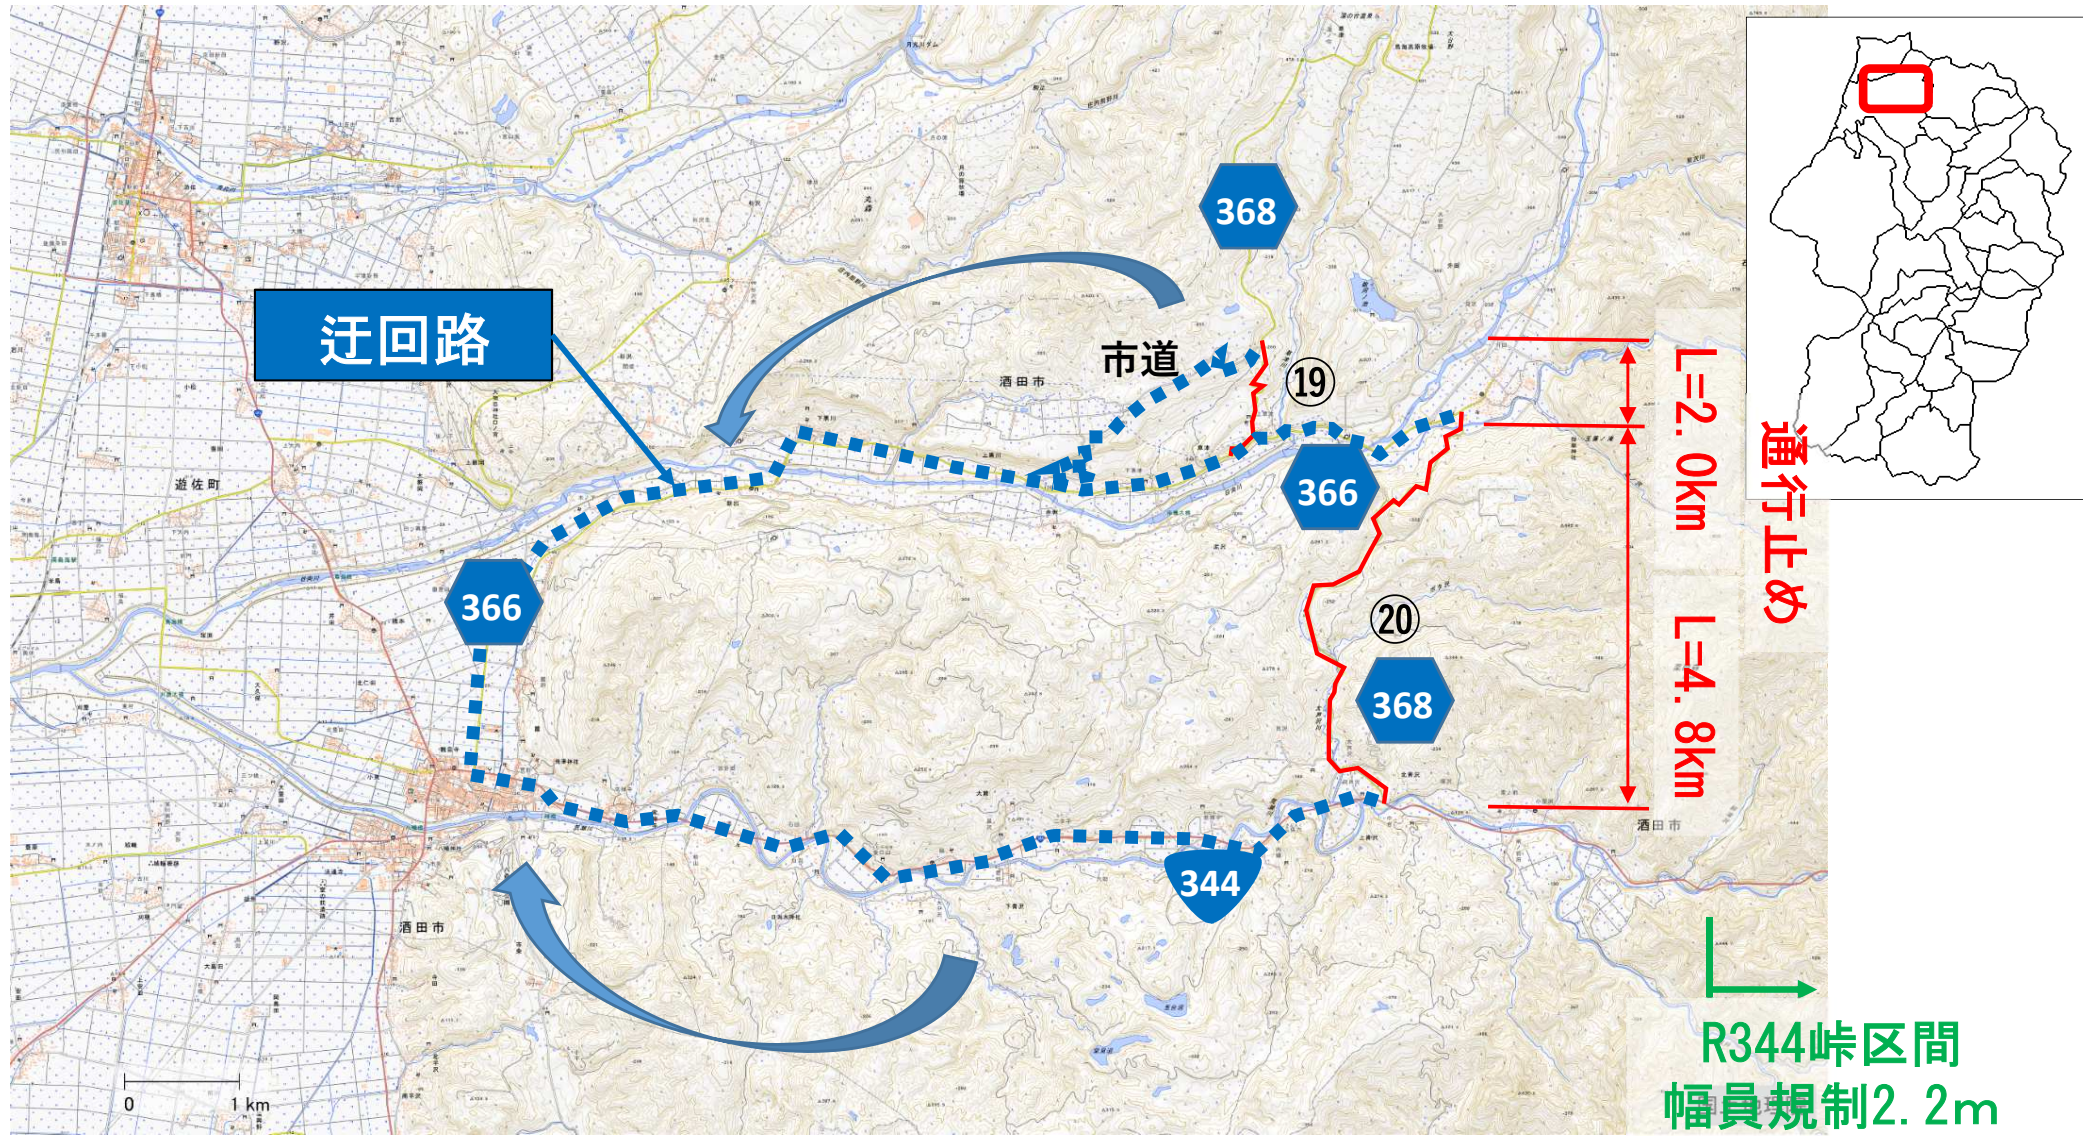

⑥ 県道58号 新庄鮭川戸沢線 (鮭川村曲川丸森付近) 曲川新庄線~西郡居口線間 迂回路情報

道路が崩れているため通り抜けできません。
近くの県道を迂回してください。

⑦ 県道58号 新庄鮭川戸沢線 (戸沢村野口) 迂回路情報

道路が崩れているため通り抜けできません。
また、付近の県道でも通行止めが発生しております。
県道308号 (曲川新庄線) まで迂回してください。

⑬ 県道318号 新庄長沢尾花沢線 (舟形町～尾花沢市 郡界) 迂回路情報

車幅が狭いため引き続き幅員規制となります。
車幅1.5mを超過する車両は迂回をお願いします。

⑮ 県道 60 号 酒田遊佐線 (遊佐町吉出) 迂回路情報

道路が崩れているため通行できません。
付近の町道等を迂回してください。

⑰ 県道315号 平田鮭川線 (酒田市山元) 迂回路情報

県道終点部まで
通行止め
迂回路なし

道路が崩れているため通行できません。

⑬⑭ 県道368号 鳥海公園青沢線 (酒田市草津、升田～北青沢) 迂回路情報

複数の箇所では斜面が崩れているため通り抜けできません。
付近の県市道を迂回してください。