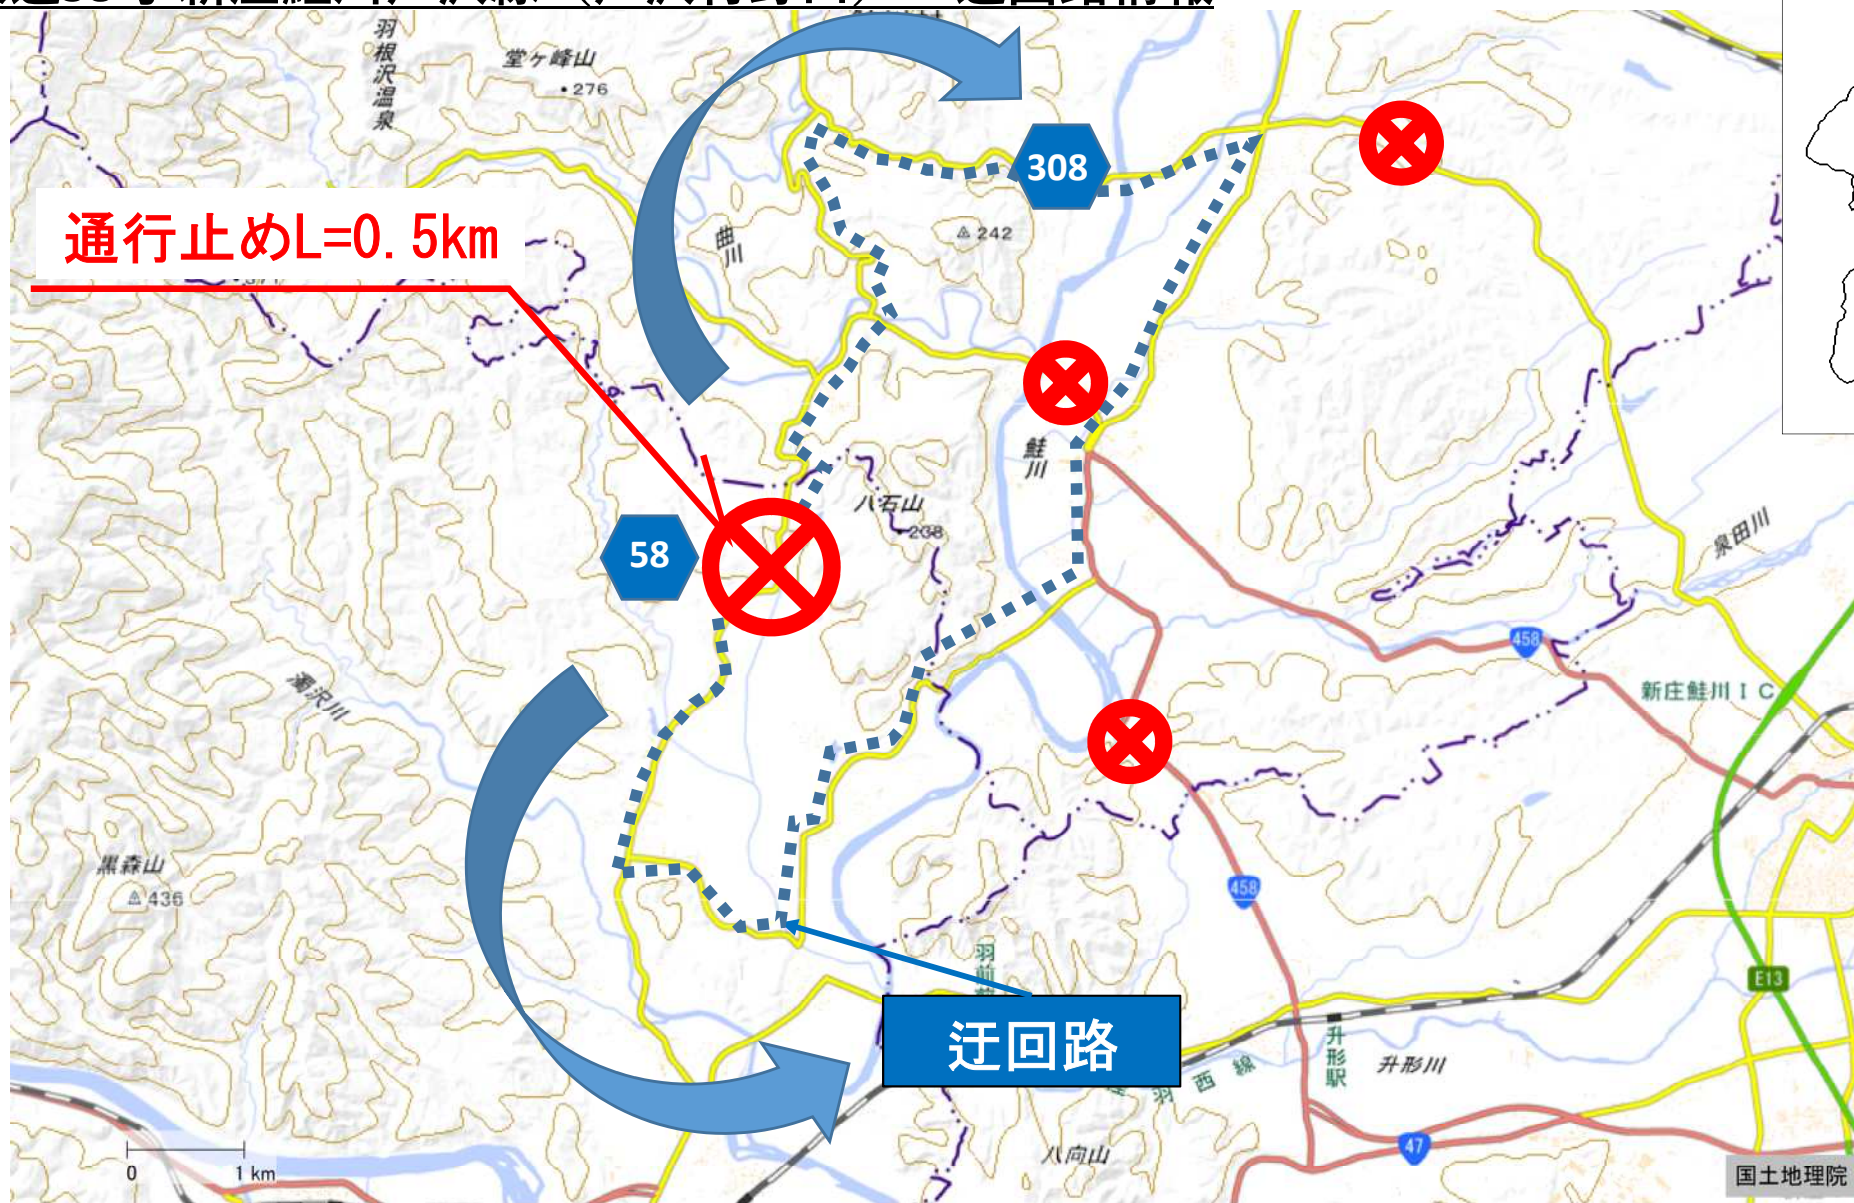

⑥ 県道58号 新庄鮭川戸沢線 (鮭川村曲川丸森付近) 曲川新庄線~西郡居口線間 迂回路情報

道路が崩れているため通り抜けできません。
近くの県道を迂回してください。

⑦ 県道58号 新庄鮭川戸沢線 (戸沢村野口) 迂回路情報

道路が崩れているため通り抜けできません。
また、付近の県道でも通行止めが発生しております。
県道308号 (曲川新庄線) まで迂回してください。

⑬ 県道318号 新庄長沢尾花沢線 (舟形町～尾花沢市 郡界) 迂回路情報

車幅が狭いため引き続き幅員規制となります。
車幅1.5mを超過する車両は迂回をお願いします。

⑮ 県道 60 号 酒田遊佐線 (遊佐町吉出) 迂回路情報

道路が崩れているため通行できません。
付近の町道等を迂回してください。

⑰ 県道315号 平田鮭川線 (酒田市山元) 迂回路情報

県道終点部まで
通行止め
迂回路なし

道路が崩れているため通行できません。

⑬⑭ 県道368号 鳥海公園青沢線 (酒田市草津、升田～北青沢) 迂回路情報

複数の箇所では斜面が崩れているため通り抜けできません。
付近の県市道を迂回してください。