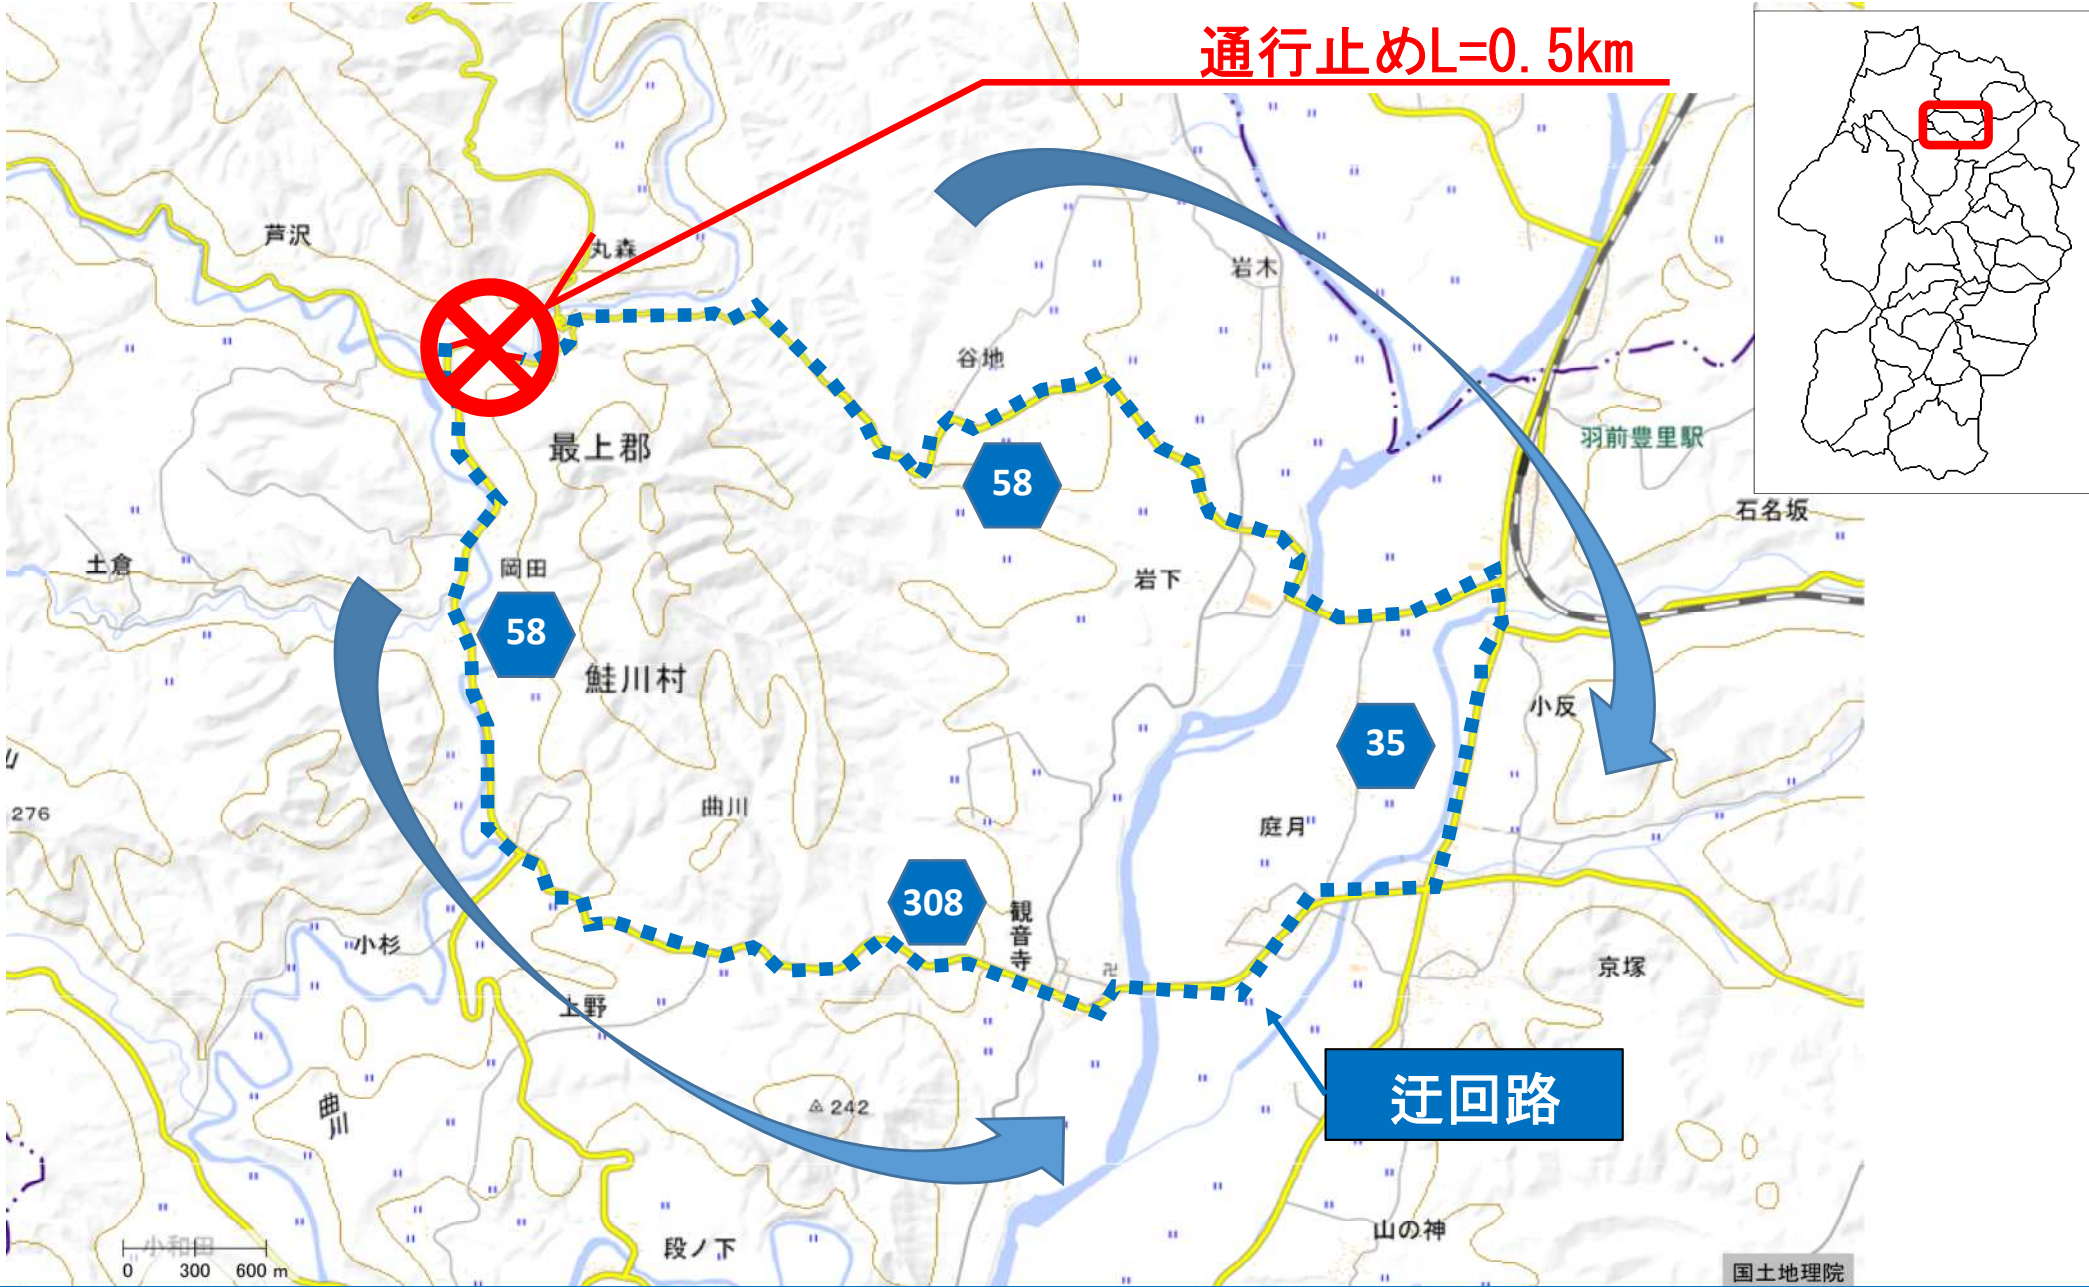

⑥ 県道58号 新庄鮭川戸沢線 (鮭川村曲川丸森付近) 曲川新庄線~西郡居口線間 迂回路情報

道路が崩れているため通り抜けできません。
近くの県道を迂回してください。

⑦ 県道58号 新庄鮭川戸沢線 (戸沢村野口) 迂回路情報

道路が崩れているため通り抜けできません。
また、付近の県道でも通行止めが発生しております。
県道308号 (曲川新庄線) まで迂回してください。

⑬ 県道318号 新庄長沢尾花沢線 (舟形町～尾花沢市 郡界) 迂回路情報

車幅が狭いため引き続き幅員規制となります。
車幅1.5mを超過する車両は迂回をお願いします。

⑮ 県道 60 号 酒田遊佐線 (遊佐町吉出) 迂回路情報

道路が崩れているため通行できません。
付近の町道等を迂回してください。

⑰ 県道315号 平田鮭川線 (酒田市山元) 迂回路情報

県道終点部まで
通行止め
迂回路なし

道路が崩れているため通行できません。

⑬⑭ 県道368号 鳥海公園青沢線 (酒田市草津、升田～北青沢) 迂回路情報

複数の箇所では斜面が崩れているため通り抜けできません。
付近の県市道を迂回してください。