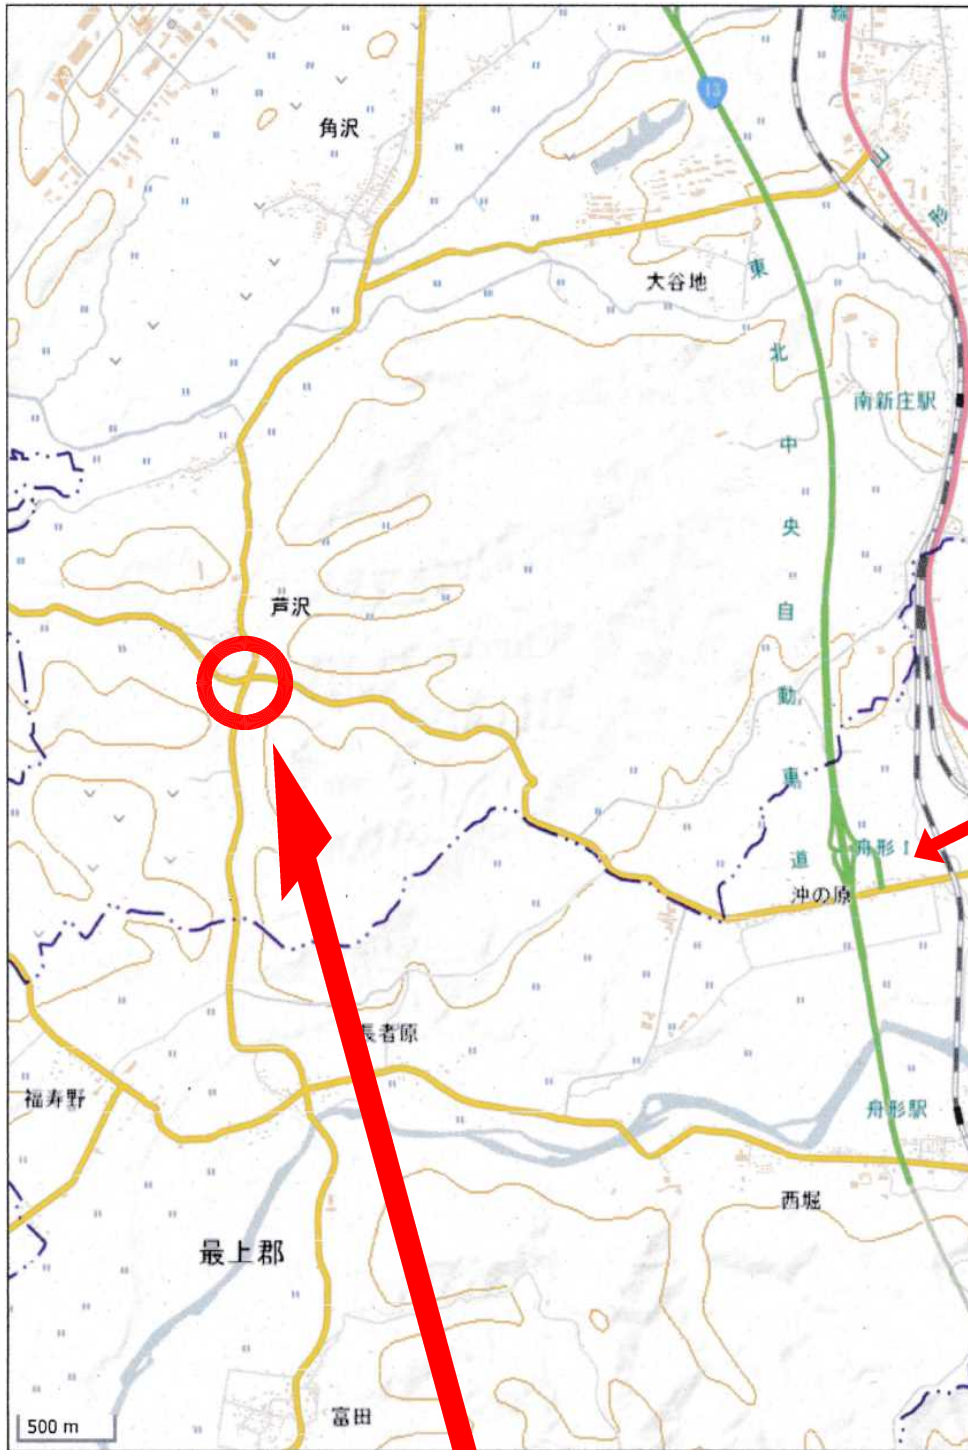

芦沢十字路

舟形 I C

出会い頭の交通事故

一時停止や安全確認の徹底を！