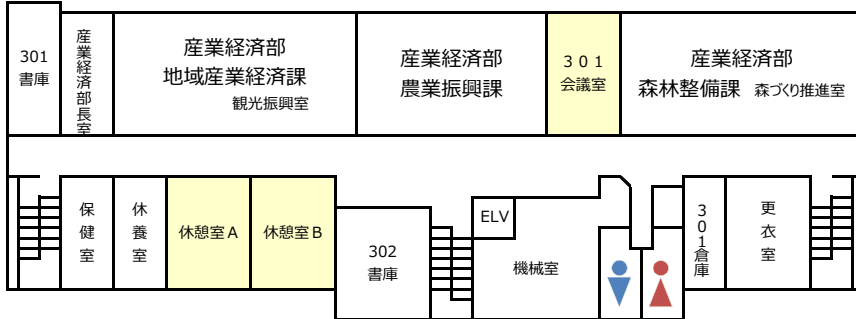

置賜総合支庁 本庁舎案内図

〒992-0012 米沢市金池7丁目1-50

総合案内窓口 0238-26-6000

5

4

3

2

フードライブ会場 (R7.2.19)

1

東側出入口

西側出入口

北側出入口