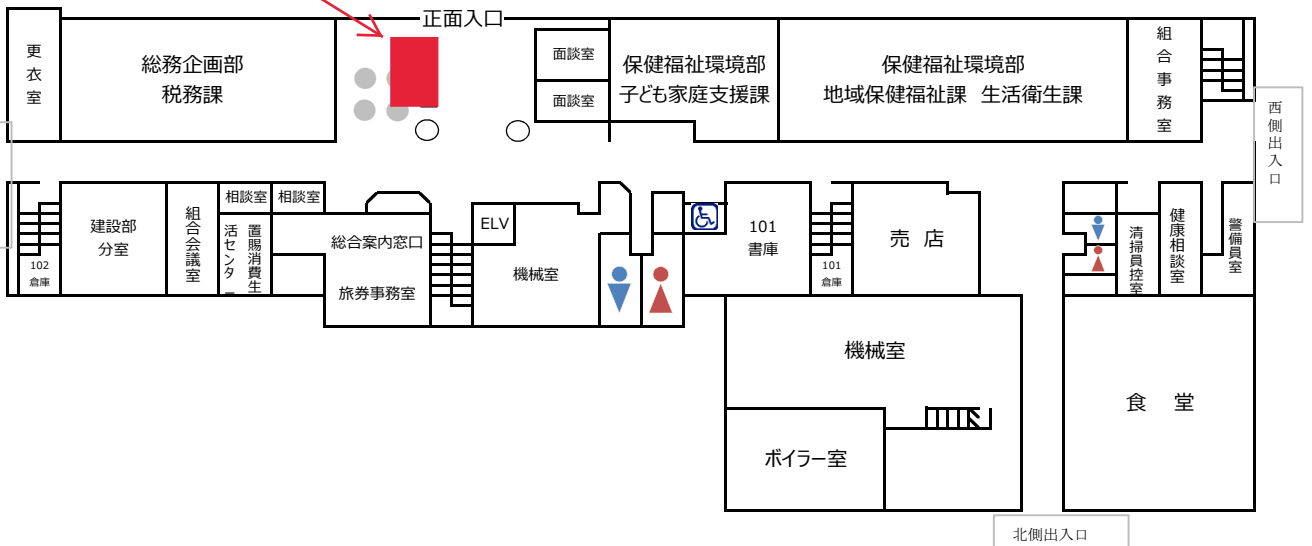

置賜総合支庁 本庁舎案内図

〒992-0012 米沢市金池7丁目1-50

総合案内窓口 0238-26-6000

5

4

3

2

フードライブ会場 (R7.2.19)

1

東側出入口

西側出入口

北側出入口