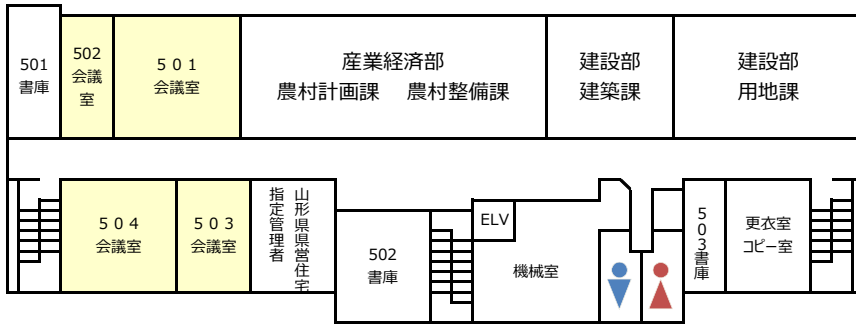

置賜総合支庁 本庁舎案内図

〒992-0012 米沢市金池7丁目1-50

総合案内窓口 0238-26-6000

5

4

3

2

フードライブ会場 (R7.2.19)

1

東側出入口

西側出入口

北側出入口