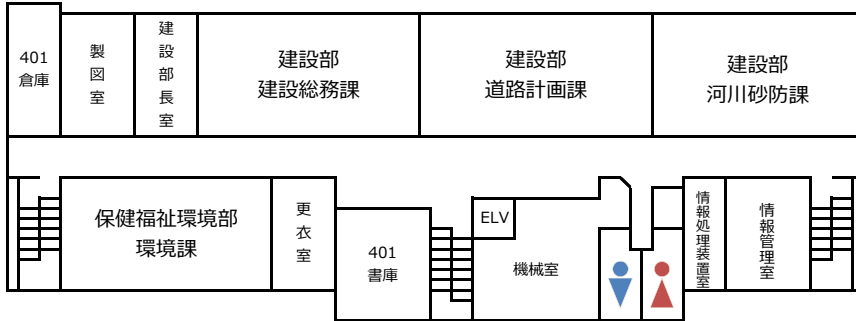

置賜総合支庁 本庁舎案内図

〒992-0012 米沢市金池7丁目1-50

総合案内窓口 0238-26-6000

5

4

3

2

フードライブ会場 (R7.2.19)

1

東側出入口

西側出入口

北側出入口