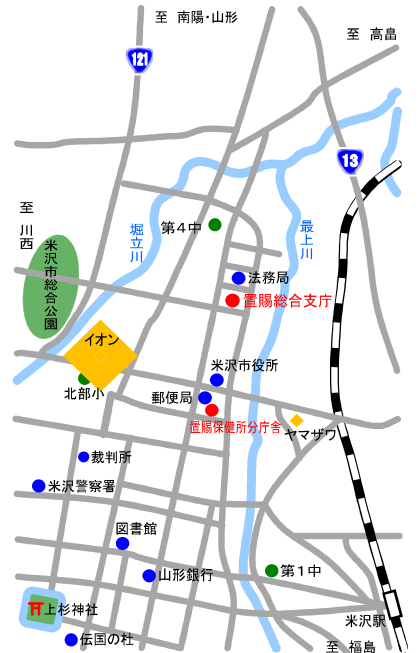

置賜総合支庁 本庁舎案内図

〒992-0012 米沢市金池7丁目1-50

総合案内窓口 0238-26-6000

5

4

3

2

フードライブ会場 (R7.2.19)

1

東側出入口

西側出入口

北側出入口