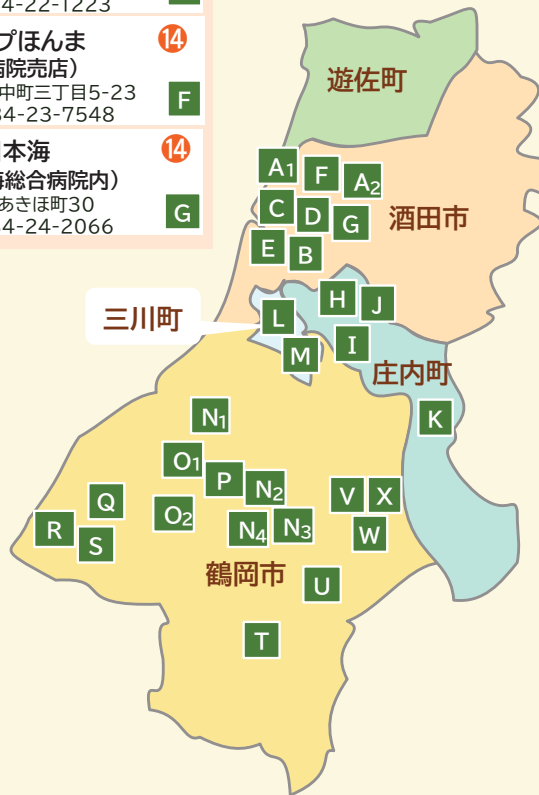

# ここで買えます！

生活協同組合 共立社 ②  
**こびあコープ酒田**  
 酒田市泉町1-15  
 ☎0234-33-0470  
 コープなかのくち  
 酒田市東栄町10-5  
 ☎0234-22-3150

トー屋(みずほ通り店) ⑬  
 酒田市松原南4-1  
 ☎0234-21-2606

酒田市障がい者就労支援  
**カフェ「え～る」** ⑭  
 酒田市本町二丁目2-45  
 ☎0234-26-5733

清川屋(酒田駅店) ⑪  
 酒田市幸町一丁目1-1  
 ☎0234-23-9111  
 酒田観光物産館  
 「酒田夢の倶楽」 ⑪ ⑭  
 酒田市上本町7-50  
 いろは蔵パーク内(R7.3.27~)  
 ☎0234-22-1223

ショップほんま ⑭  
 (本間病院売店)  
 酒田市中町三丁目5-23  
 ☎0234-23-7548

売店日本海 ⑭  
 (日本海総合病院内)  
 酒田市あきほ町30  
 ☎0234-24-2066

取扱店の探し方 取扱い事業所  
 右「事業所リスト」  
 の番号と一致

取扱店名

【凡例】○○○○○ ①  
 ○○市/町○丁目1-1  
 ☎0234--

取扱店の場所

生活協同組合 共立社 ②  
**鶴岡協同の家こびあ**  
 鶴岡市余慶町1-2  
 ☎0235-25-5005  
**千石センター**  
 鶴岡市長者町8-25  
 ☎0235-24-3477  
**切添センター**  
 鶴岡市切添町17-15  
 ☎0235-24-9251  
**コープあおやぎ**  
 鶴岡市青柳町37-6  
 ☎0235-23-6321