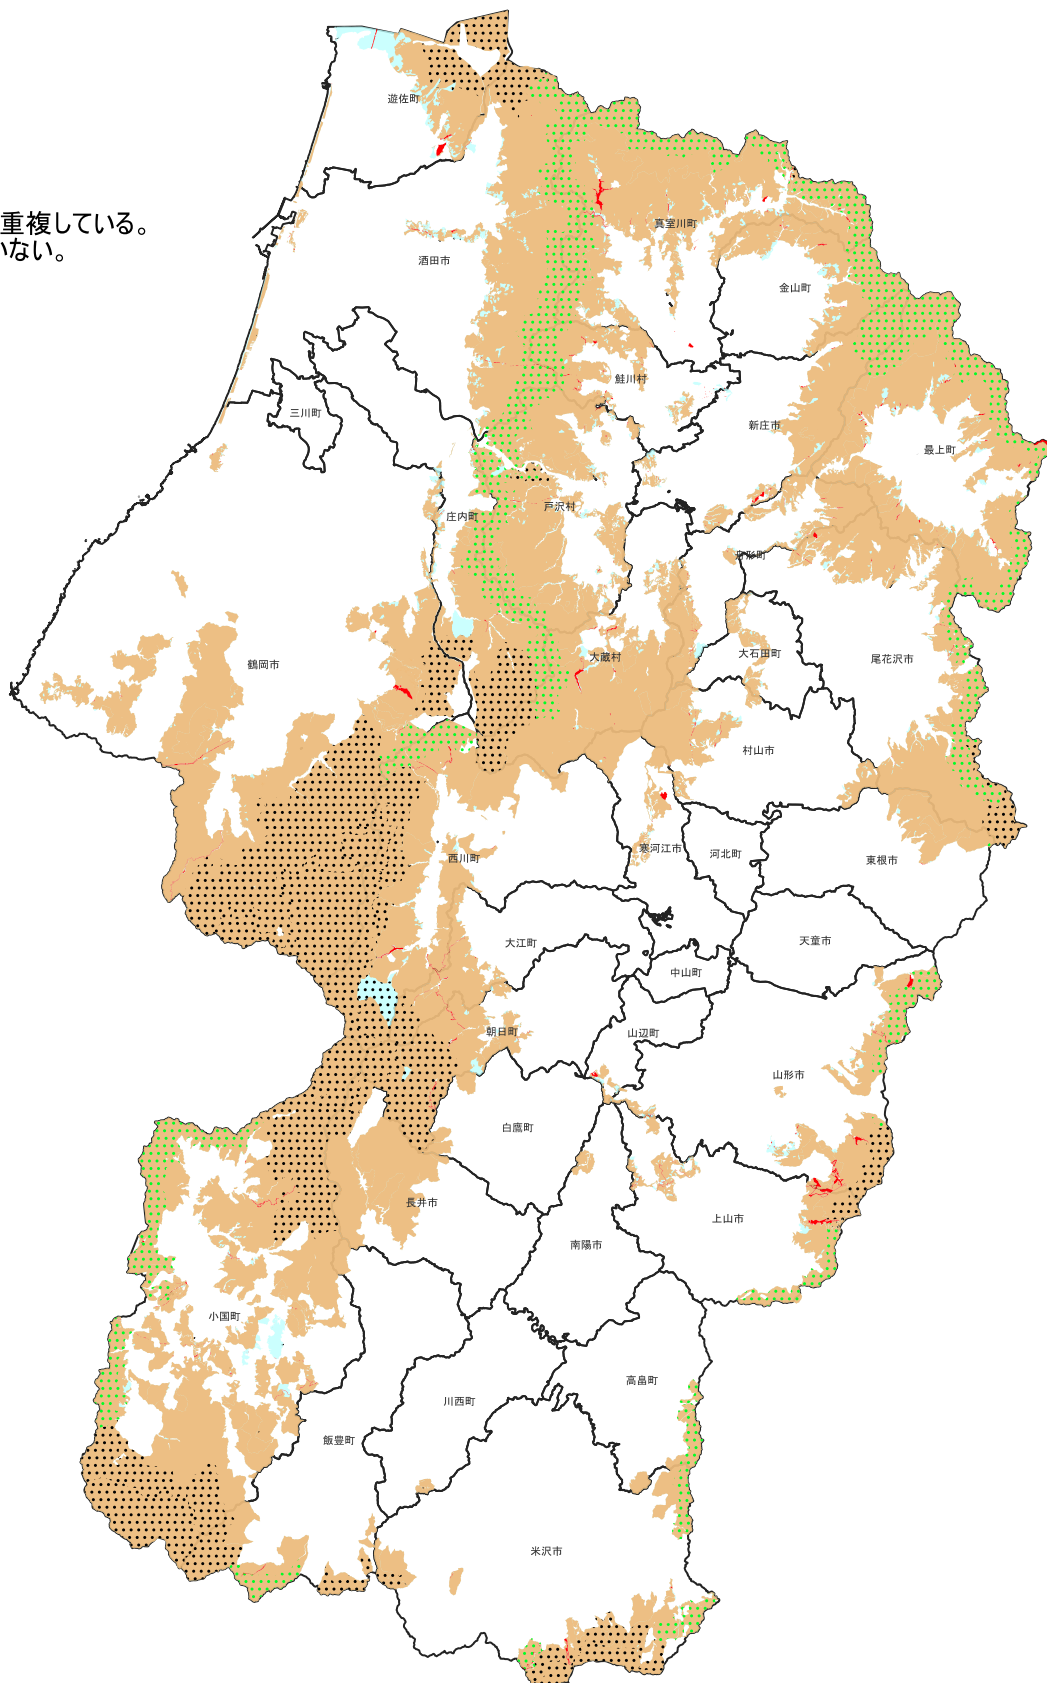

東北森林管理局 庄内、最上村山、置賜森林計画区  
縮尺=700,000分の1(令和6年度時点)

## 凡例

- ①保安林
- ②7条の2森林
- ③保護林
- ④緑の回廊
- ⑤上記以外の国有林
- 山形県市町村界

## &lt;補足&gt;

- ①保安林の全ては②7条の2森林と重複している。
- ③保護林と④緑の回廊は重複していない。

0 10 20 km