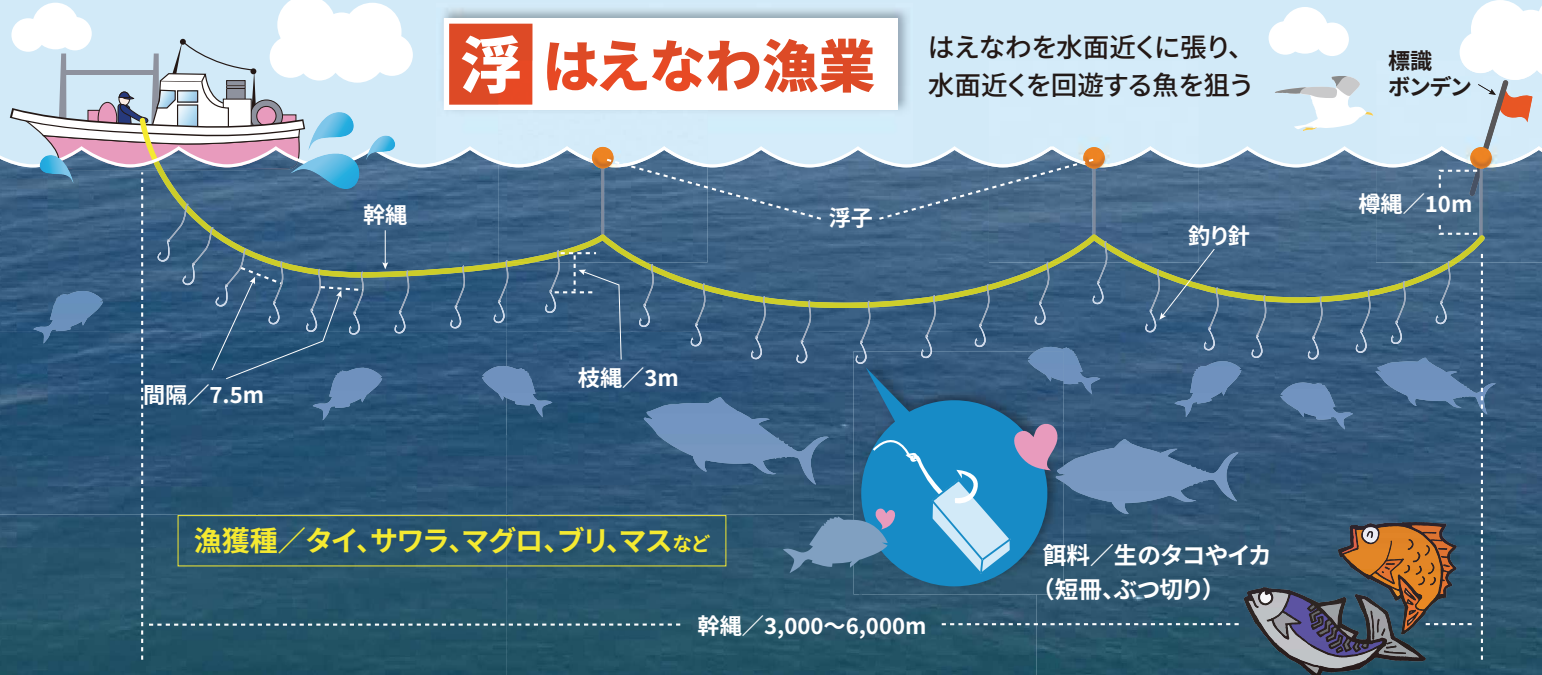

遊漁のみなさまへ

知って!

延縄はえなわ漁

「はえなわ(延縄)漁」には、サワラやマグロ・タイなど表層にいる魚を獲る「浮はえなわ漁(浮縄)」と、ヒラメやノドグロなど海底にいる魚を獲る「底はえなわ漁(底縄)」があります。

この冊子では、表面に「浮縄」「底縄」の詳細な構造と、裏面に狙う魚種ごとの時期と時間・操作方法を庄内浜全域についてわかりやすく記載しております。

安全航行にご活用ください。

海は、漁業者にとってかけがえない生産活動の場です。ルールを守って安全に遊漁や海洋レジャーを楽しみましょう。

庄内総合支庁
水産振興課

令和4年3月

漁具の構造を知ろう!

プレジャーボートの航行時や遊漁時の事故防止、漁具被害防止に努めましょう。

浮はえなわ漁業

はえなわを水面近くに張り、水面近くを回遊する魚を狙う

底はえなわ漁業

海底近くに縄を張り、海底付近に生息している魚を狙う